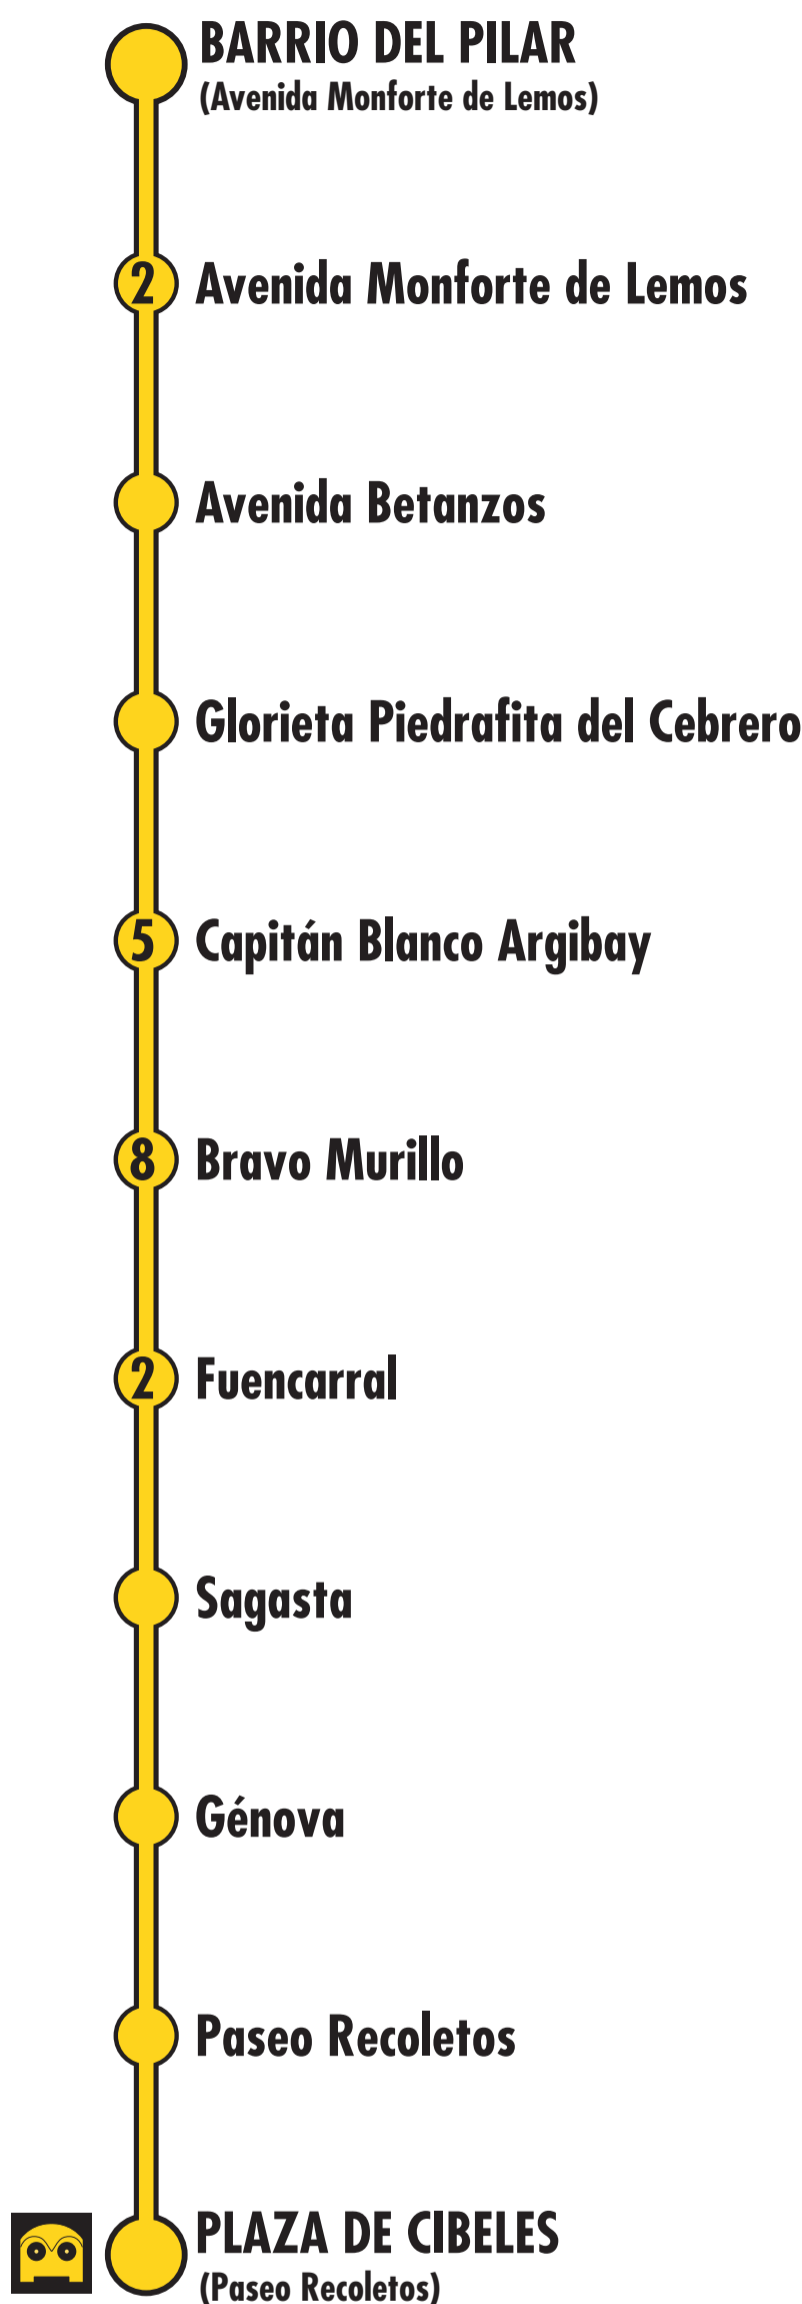

N22 Plaza de Cibeles Barrio del Pilar

Mayo 2004

3 Número de paradas en la calle o vía indicada Terminales Bus Nocturno Usted está aquí

Horas de salida desde Plaza de Cibeles

| Domingo a Jueves y Festivos | Viernes, Sábados y vísperas de festivos |
|-----------------------------|--|
| 23:55 - 0:30 - 1:05 | 23:45 - 0:00 - 0:20 - 0:40 - 1:00 - 1:20 - 1:40 - 2:00 |
| 1:40 - 2:15 - 2:50 | 2:15 - 2:30 - 2:45 - 3:00 - 3:15 - 3:30 - 3:45 - 4:00 |
| 3:25 - 4:00 - 5:10 | 4:15 - 4:30 - 4:45 - 5:00 - 5:15 - 5:30 |

Horas de salida desde Barrio del Pilar

| Domingo a Jueves y Festivos | Viernes, Sábados y vísperas de festivos |
|-----------------------------|---|
| 23:15 - 23:50 - 0:25 - 1:00 | 23:20 - 23:40 - 0:00 - 0:20 - 0:38 - 0:56 - 1:15 - 1:35 |
| 1:35 - 2:10 - 2:45 - 3:20 | 1:55 - 2:15 - 2:35 - 2:50 - 3:05 - 3:20 - 3:35 - 3:50 |
| 4:30 - 5:40 | 4:05 - 4:20 - 4:35 - 4:50 - 5:30 |