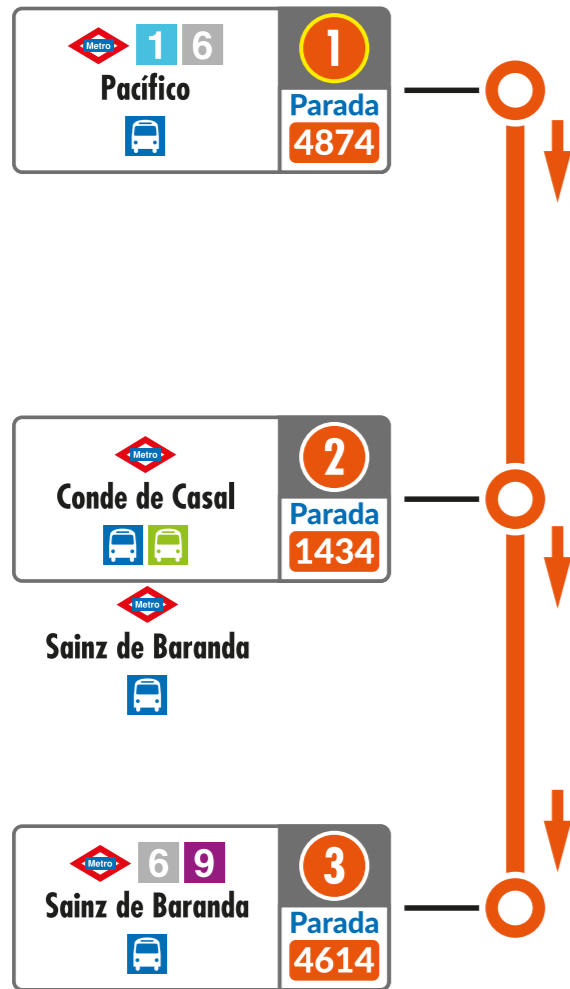

SÓLO DECENSO DE VIAJEROS