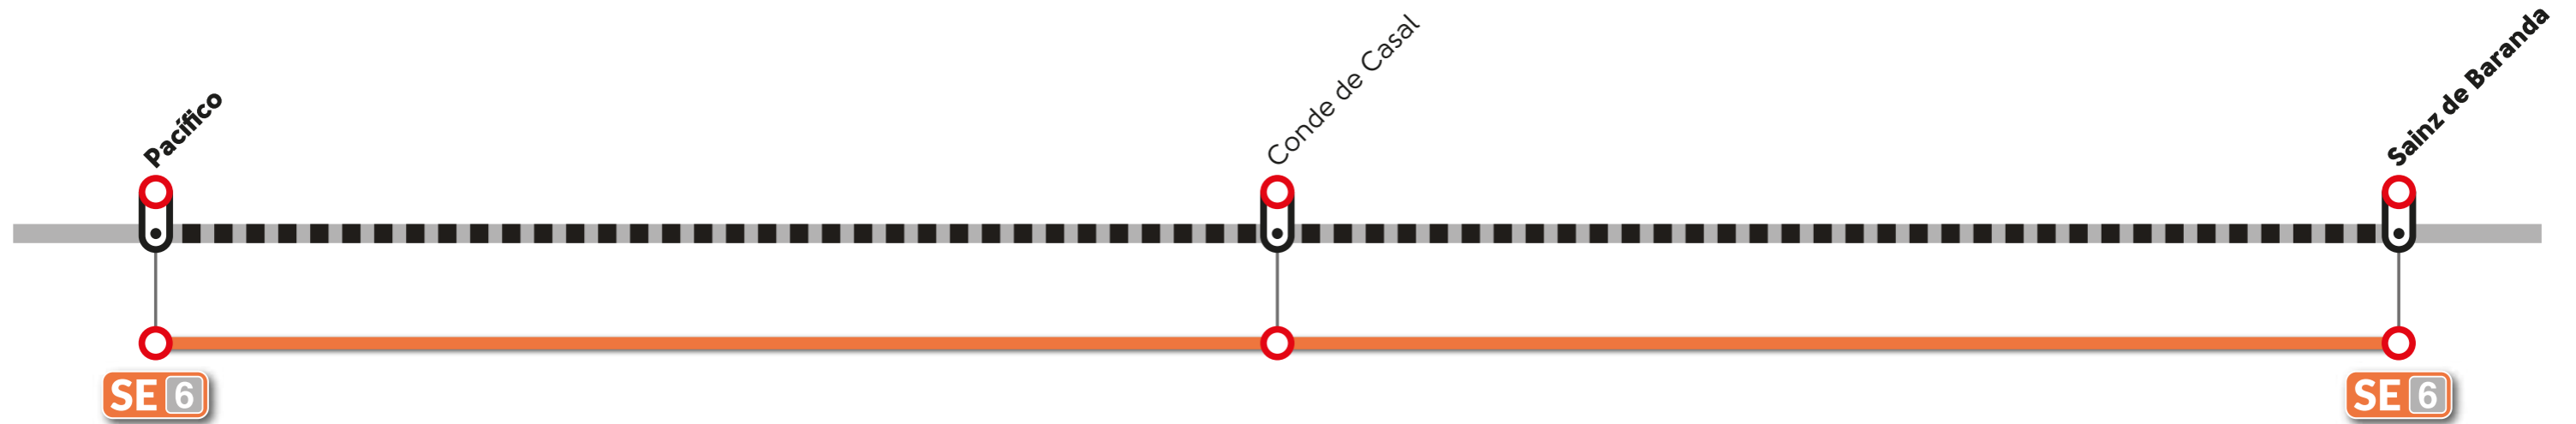

# SE 6 servicio especial Línea 6 de Metro

Pacífico — Sainz de Baranda

## Red de Metro y línea afectada

# Tramo de prestación SE

**SÓLO DECENSO DE VIAJEROS**

**SÓLO DECENSO DE VIAJEROS**

# Horarios de servicio

	Parada <b>SE 6</b>	Ubicación	
<b>Pacífico</b>	4874	Av. Ciudad de Barcelona, 83	
<b>Conde de Casal</b>	1434	Doctor Esquerdo, 173	
<b>Sainz de Baranda</b>	4614	Doctor Esquerdo, 105	