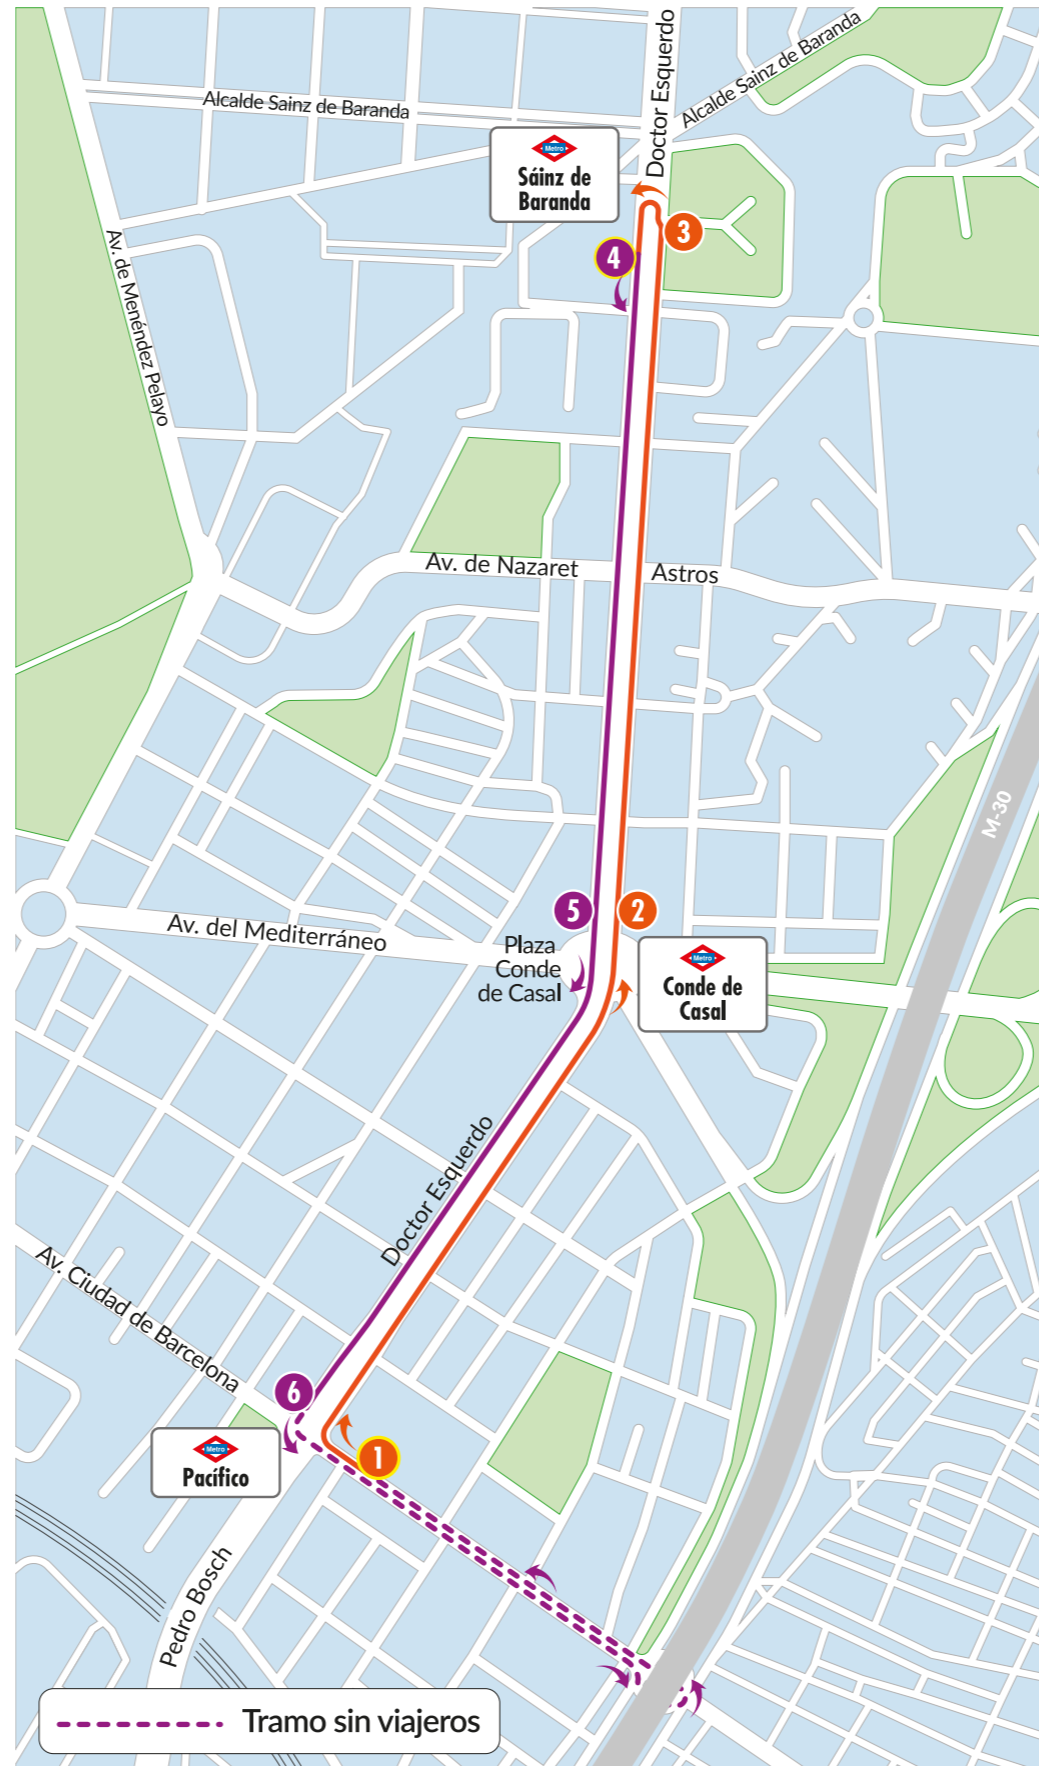

SÓLO DECENSO DE VIAJEROS