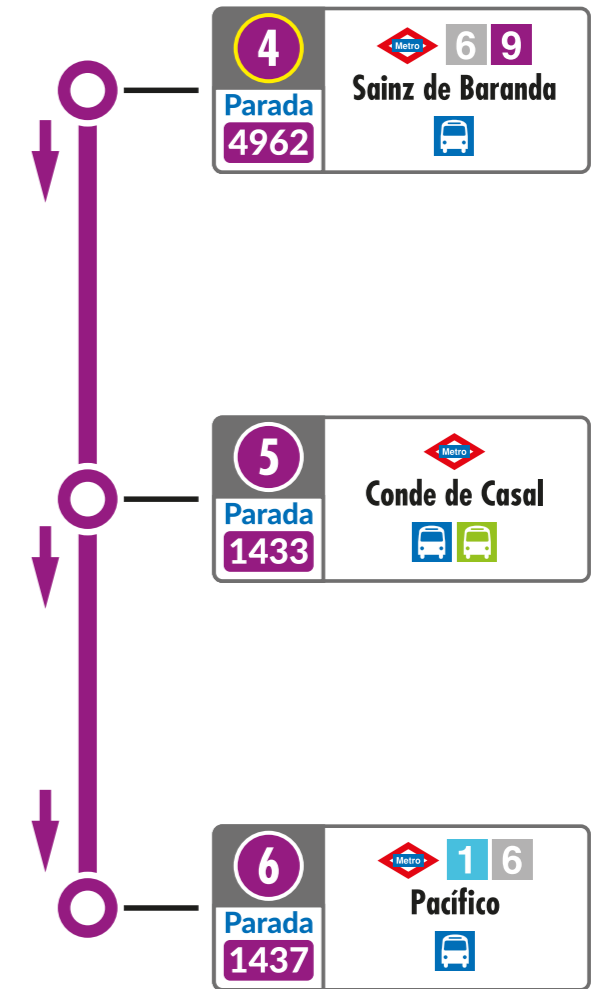

SÓLO DECENSO DE VIAJEROS