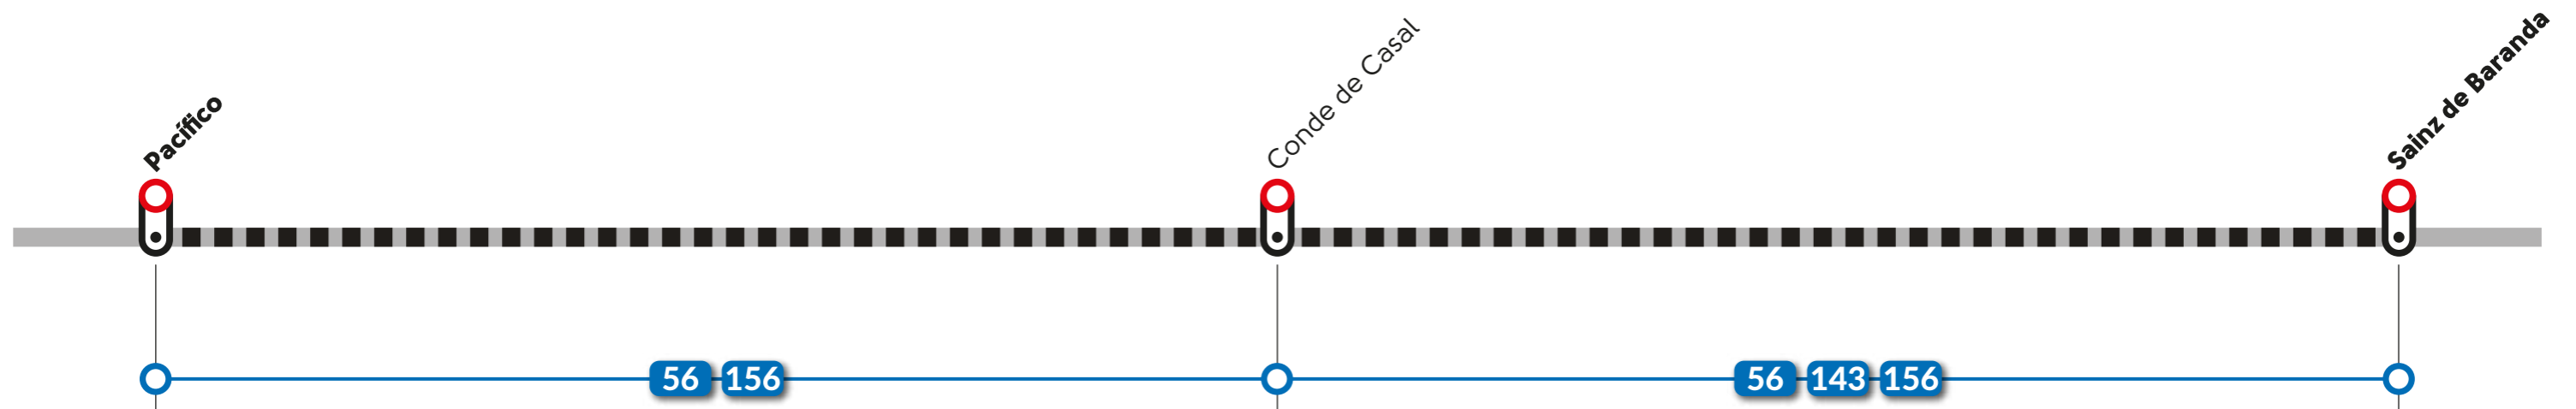

# SE 6 servicio especial Línea 6 de Metro

Pacífico — Sainz de Baranda

## Red de Metro y línea afectada

# Tramo de prestación SE

**SÓLO DECENSO DE VIAJEROS**

**SÓLO DECENSO DE VIAJEROS**

# Horarios de servicio

	Parada <b>SE 6</b>	Ubicación	
<b>Pacífico</b>	4874	Av. Ciudad de Barcelona, 83	
<b>Conde de Casal</b>	1434	Doctor Esquerdo, 173	
<b>Sainz de Baranda</b>	4614	Doctor Esquerdo, 105	