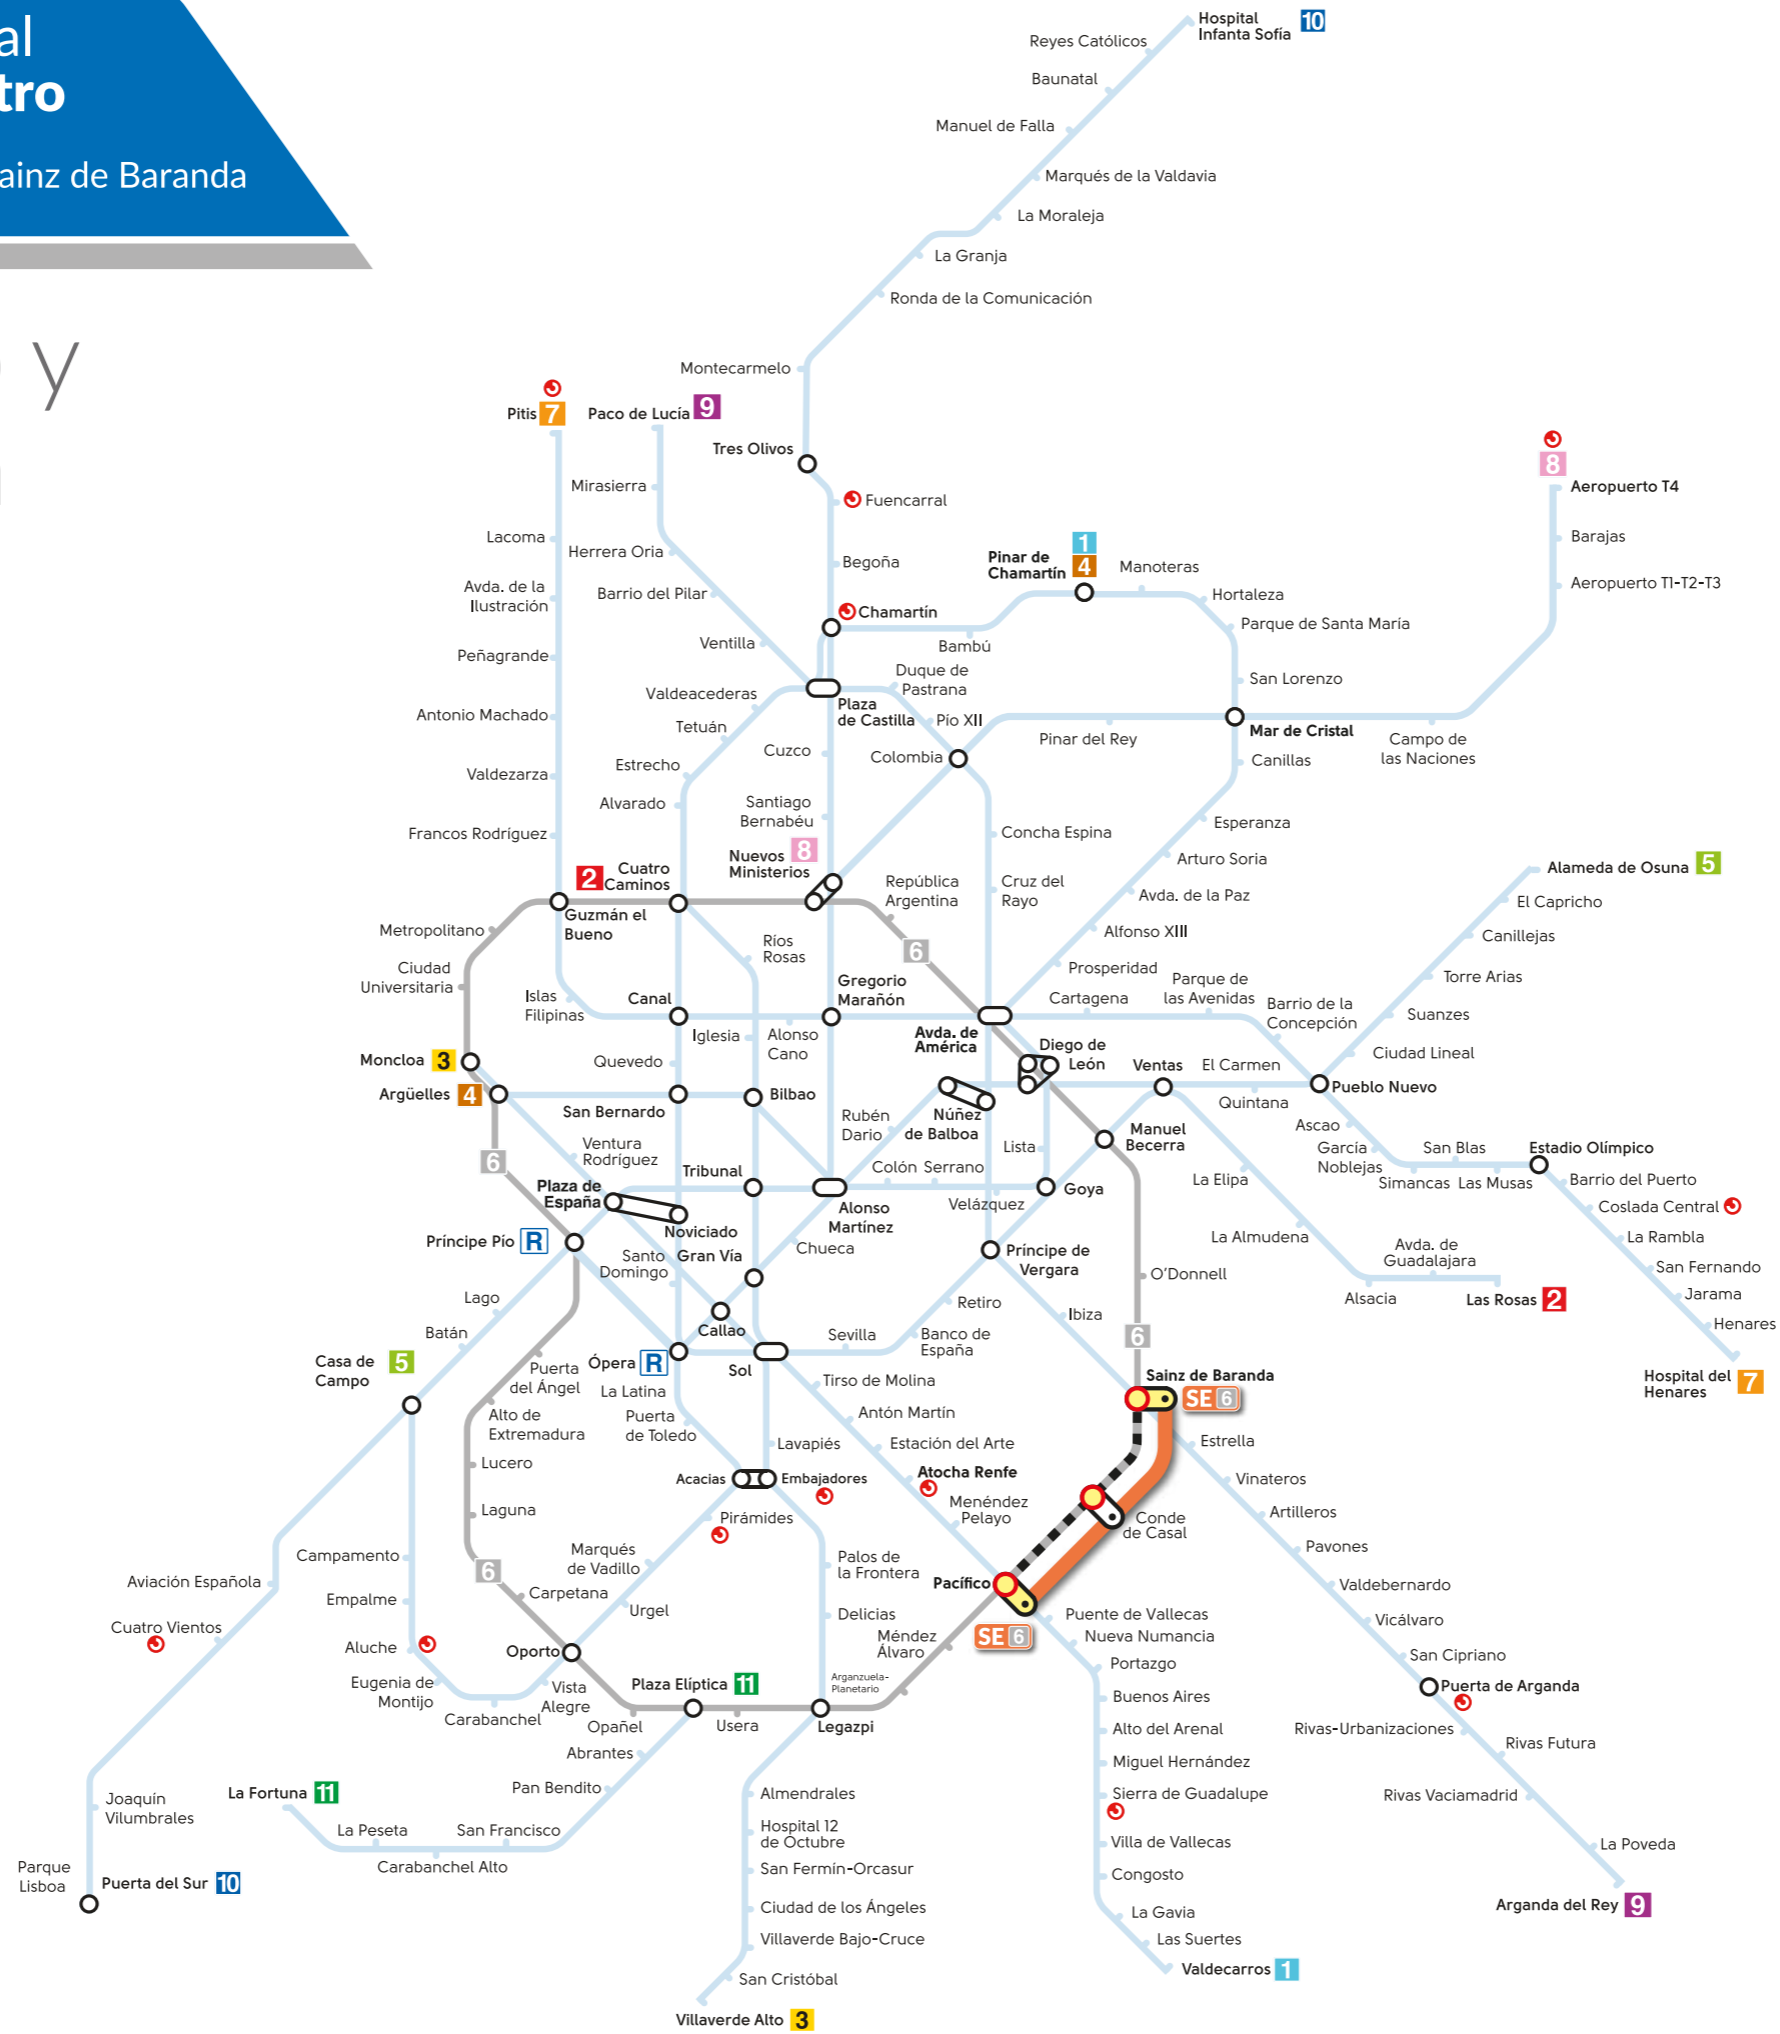

## servicio especial **Línea 6 de Metro**

Pacífico  Sainz de Baranda

Desde el 1 de julio

# SE 6 servicio especial Línea 6 de Metro

Pacífico — Sainz de Baranda

## Red de Metro y línea afectada

# Horarios de servicio

	Parada <b>SE 6</b>	Ubicación	
<b>Pacífico</b>	4874	Av. Ciudad de Barcelona, 83	
<b>Conde de Casal</b>	1434	Doctor Esquerdo, 173	
<b>Sainz de Baranda</b>	4614	Doctor Esquerdo, 105	