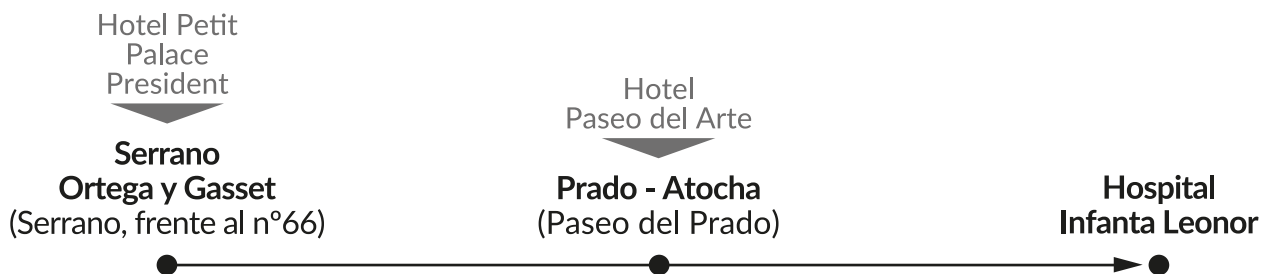

Petit Palace President - Hospital Infanta Leonor

COVID-19

NUEVO SERVICIO ESPECIAL PRESTADO POR VOLUNTARIOS DE EMT

HORARIOS DE SERVICIO DESDE EL 22 DE ABRIL

	PARADA 449	PARADA 81	PARADA 4062
Horas de paso por parada	7:00	7:10	7:30
	14:00	14:10	14:30
	21:00	21:10	21:30