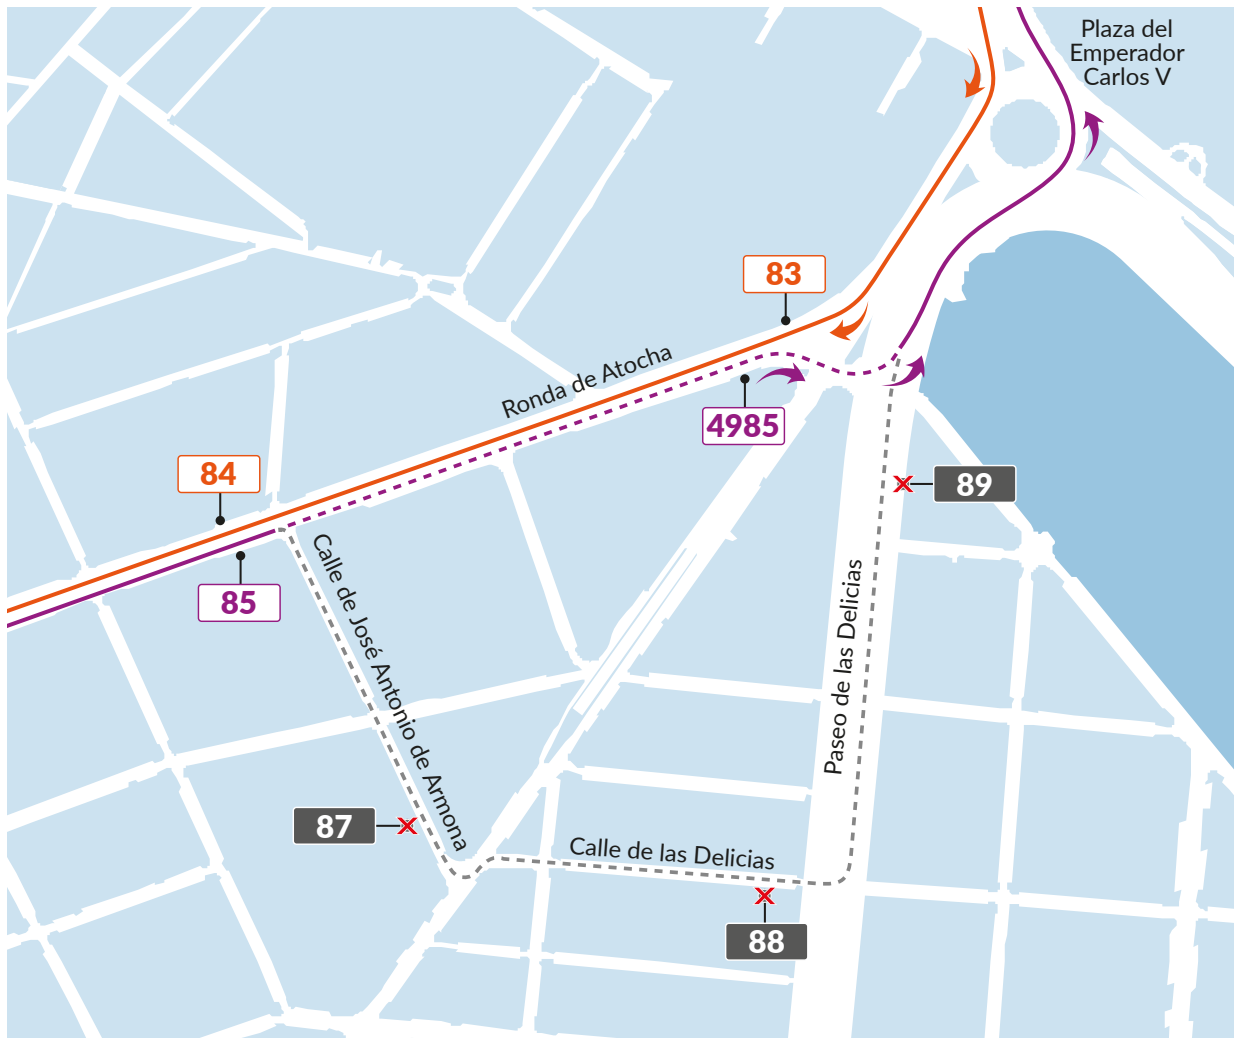

Línea

27

Gta. de Embajadores / Plaza de Castilla

MODIFICACIÓN DE ITINERARIO

Desde el próximo lunes 19 de agosto, la línea 27 modifica su itinerario por obras de ampliación de la línea 11 de Metro.

 Sentido Glorieta de Embajadores	 Parada habitual de línea
 Sentido Plaza de Castilla	 Parada habitual de línea
 Nuevo itinerario sentido Plaza de Castilla	 Parada suprimida
 Tramo suprimido	