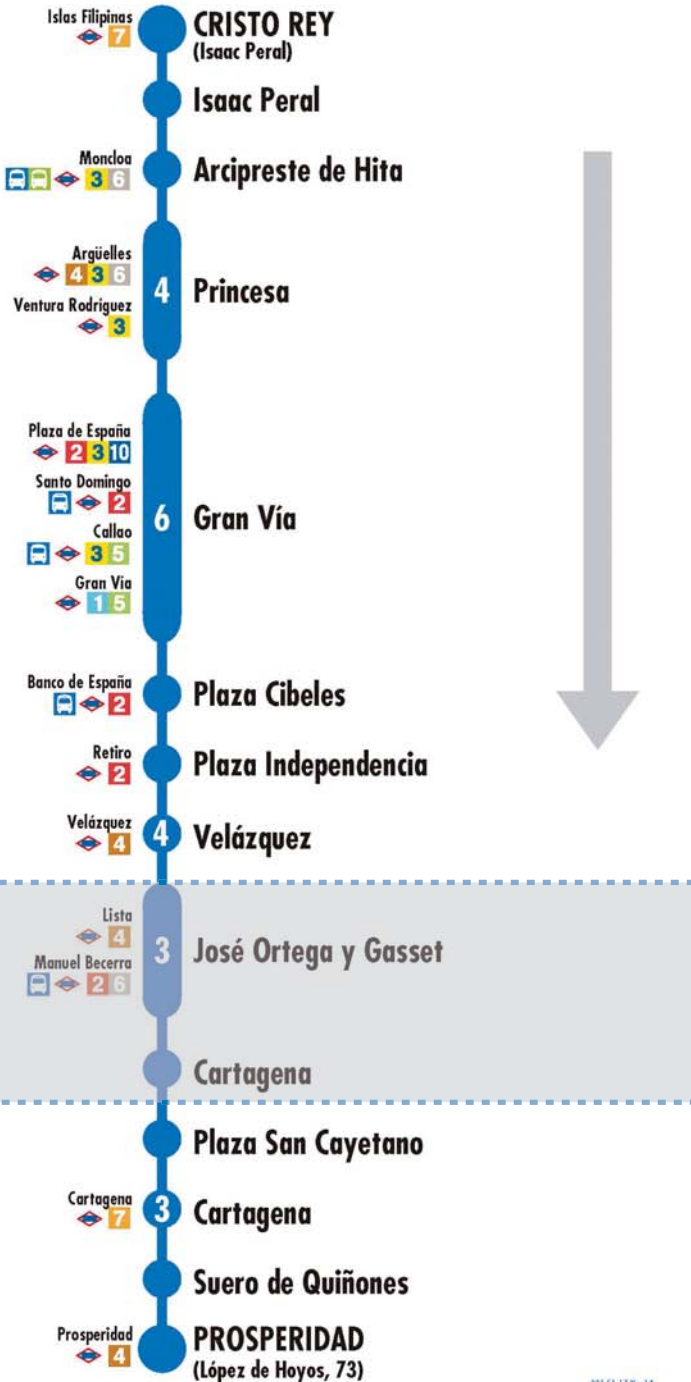

FECHA

Día 14 de junio de 2026

HORARIO APROXIMADO

De 8:30 a 9:50 horas

LÍNEAS AFECTADAS

**1 - 12 - 26 - 43 - 48 - 56 - 61 - 74 - 210 - C1
C2**

[para ver más detalle pulse sobre la línea]

NOTA: Los desvíos se harán según el desarrollo de los cortes e indicaciones de Policía Municipal. Estas líneas realizarán parada en aquellas coincidentes con otras de EMT, exceptuando línea Exprés Aeropuerto.

CALLES AFECTADAS

Francisco Silvela y José Ortega y Gasset

CAUSA DE LA INCIDENCIA

Evento Deportivo.

EMT MADRID

DESVÍOS PROGRAMADOS

Alteraciones de servicio

1

Cristo Rey Prosperidad

1

Cristo Rey Prosperidad

2 Número de paradas en la calle o vía indicada

Usted está aquí

Terminales Bus EMT Terminales Bus Interurbano Terminales Bus Largo Recorrido Estación de Metro y línea Renfe Cercanías Ferrocarril de Largo Recorrido Metro Ligero

2 Número de paradas en la calle o vía indicada

Usted está aquí

Terminales Bus EMT Terminales Bus Interurbano Terminales Bus Largo Recorrido Estación de Metro y línea Renfe Cercanías Ferrocarril de Largo Recorrido Metro Ligero