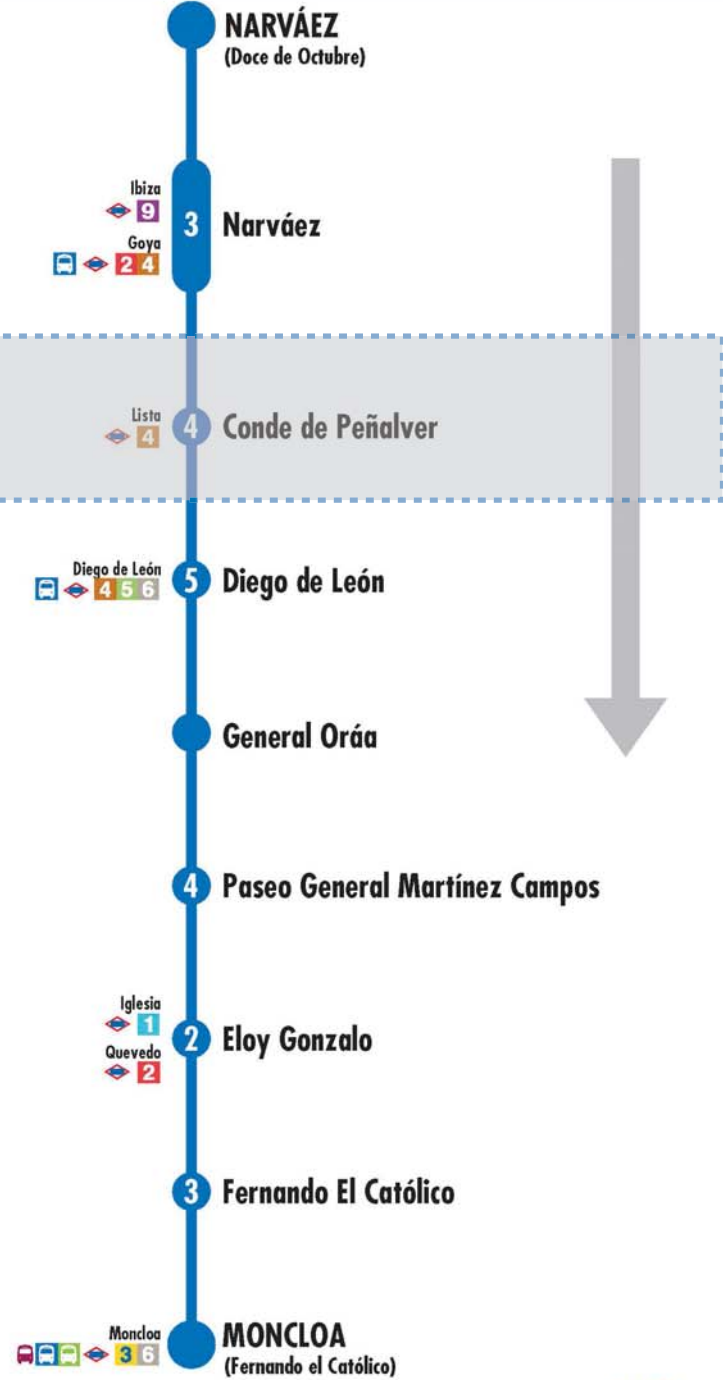

061 51-74-May14

2 Número de paradas en la calle o vía indicada

Usted está aquí

Terminales Bus EMT Terminales Bus Interurbano Terminales Bus Largo Recorrido Estación de Metro y línea Cercanías Ferrocarril de Largo Recorrido Metro Ligero

61

Moncloa Narvéez

061 52-76-May14

2 Número de paradas en la calle o vía indicada

Usted está aquí

Terminales Bus EMT Terminales Bus Interurbano Terminales Bus Largo Recorrido Estación de Metro y línea Cercanías Ferrocarril de Largo Recorrido Metro Ligero