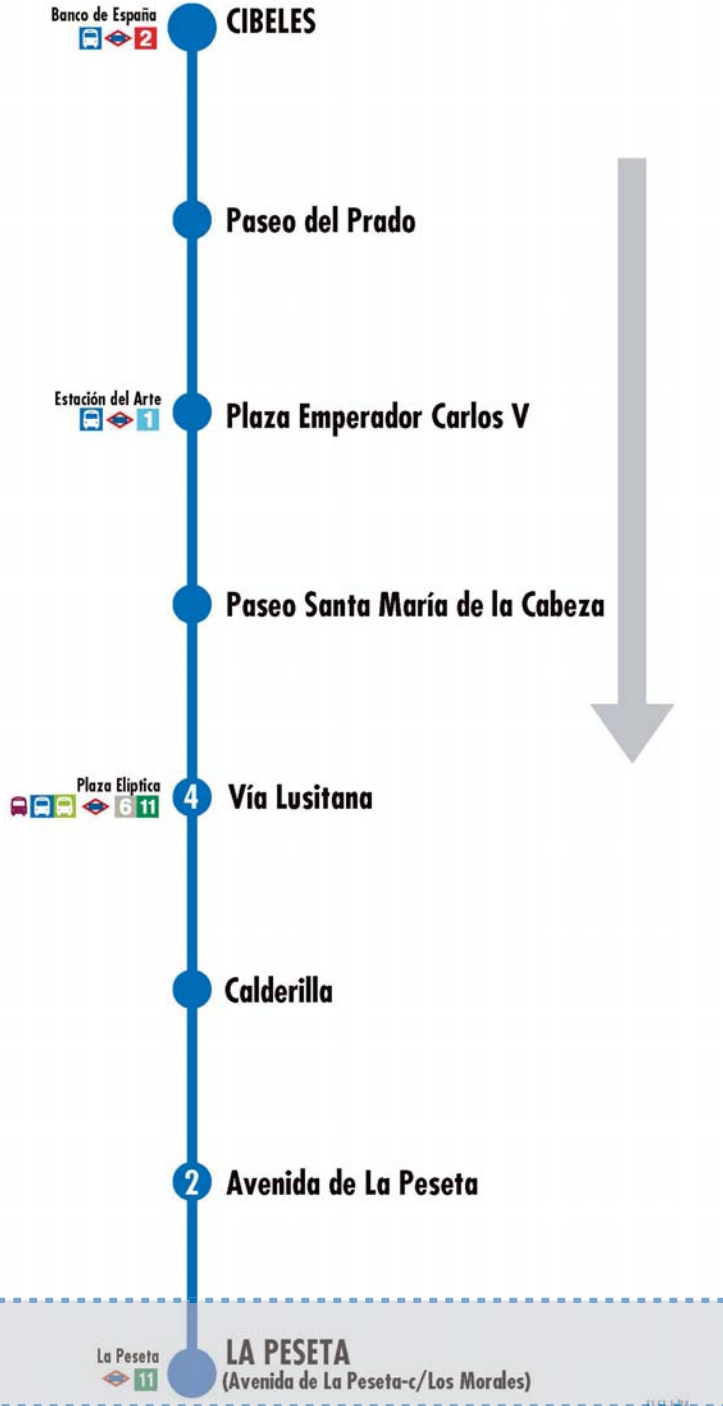

FECHA

Día 31 de mayo de 2026

HORARIO APROXIMADO

De 9:30 a 11:00 horas

LÍNEAS AFECTADAS

35 - 47 - 118 - 155 - E1

SE [Príncipe Pío - Hosp. Fundación San José]

[para ver más detalle pulse sobre la línea]

Carretera al Barrio de la Fortuna

La Peseta
11

6 **Avenida de la Peseta**

Maravedí

6 **Avenida del Euro**

San Francisco
11

5 **Avenida Poblados**

Avenida Princesa Juana de Austria

Plaza Elíptica
6 11

PLAZA ELÍPTICA
(Intercambiador Plaza Elíptica)

155-S2-I-MTR

2 Número de paradas en la calle o vía indicada

Usted está aquí

Terminales Bus EMT Terminales Bus Interurbano Terminales Bus Largo Recorrido Estación de Metro y línea Renfe Cercanías Ferrocarril de Largo Recorrido Metro Ligero

E1 EXPRES

Cibeles La Peseta

2 Número de paradas en la calle o vía indicada

Usted está aquí

Terminales Bus EMT, Terminales Bus Interurbano, Terminales Bus Largo Recorrido, Estación de Metro y línea, Renfe Cercanías, Ferrocarril de Largo Recorrido, Metro Ligero