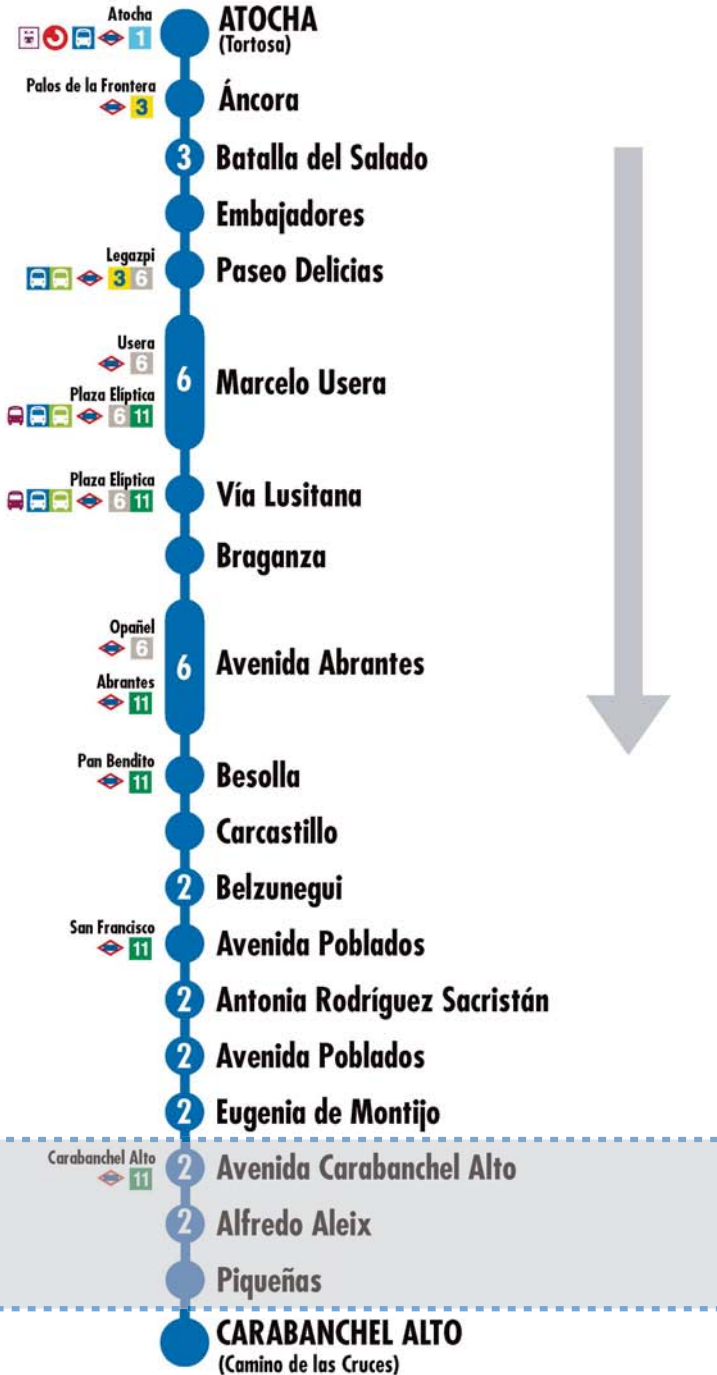

35-S2-1-M118

2 Número de paradas en la calle o vía indicada Usted está aquí

Terminales Bus EMT
 Terminales Bus Interurbano
 Terminales Bus Largo Recorrido
 Estación de Metro y línea
 Renfe Cercanías
 Ferrocarril de Largo Recorrido
 Metro Ligero

Tramos afectados con desvíos alternativos

Más información: Todos los días, 24 horas
900 878 331 - 914 068 810

emtmadrid.es |

App EMT

EMT MADRID

DESVÍOS PROGRAMADOS

Alteraciones de servicio

47

Atocha Carabanchel Alto

47

Atocha Carabanchel Alto

2 **Paseo Delicias** **Ferrocarril** **Santa María de la Cabeza**
DESVÍO PROVISIONAL POR OBRAS

047/31-Jan25

047/32-Ago24

2 Número de paradas en la calle o vía indicada Usted está aquí
 Terminales Bus EMT Terminales Bus Interurbano Terminales Bus Largo Recorrido Estación de Metro y línea Cercanías Ferrocarril de Largo Recorrido Metro Ligero

2 Número de paradas en la calle o vía indicada Usted está aquí
 Terminales Bus EMT Terminales Bus Interurbano Terminales Bus Largo Recorrido Estación de Metro y línea Cercanías Ferrocarril de Largo Recorrido Metro Ligero