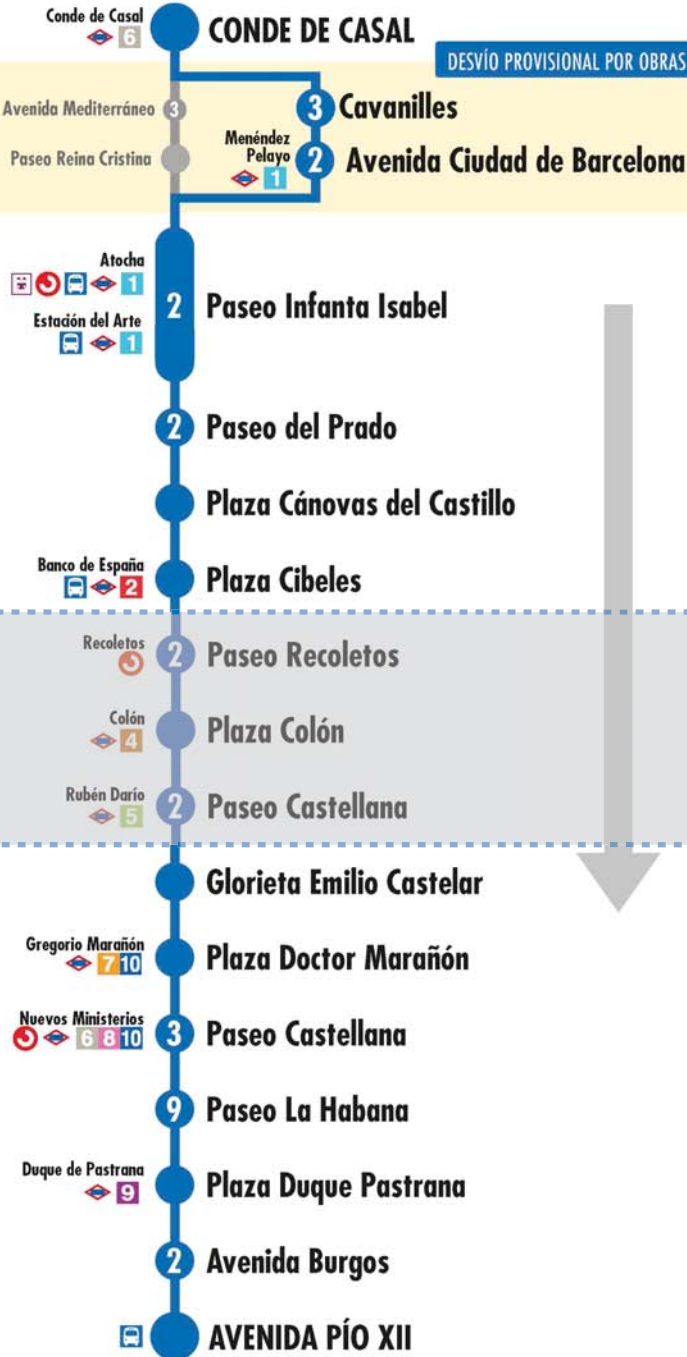

EMT MADRID

DESVÍOS PROGRAMADOS

Alteraciones de servicio

14

Conde de Casal Avenida de Pío XII

014-51-3a25

- 2 Número de paradas en la calle o vía indicada
- Usted está aquí
- Terminales Bus EMT
- Terminales Bus Interurbano
- Terminales Bus Largo Recorrido
- Estación de Metro y línea
- Cercanías
- Ferrocarril de Largo Recorrido
- Metro Ligero

14

Conde de Casal Avenida de Pío XII