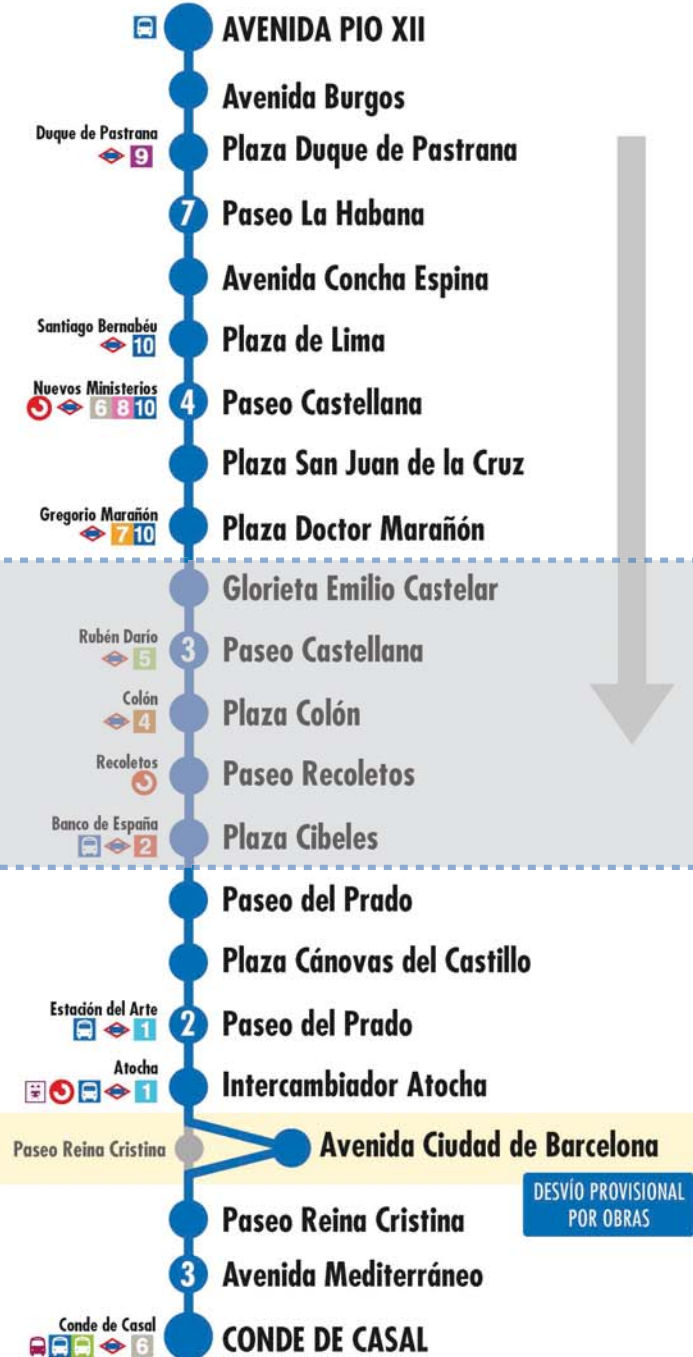

014-52-3a25

- 2 Número de paradas en la calle o vía indicada
- Usted está aquí
- Terminales Bus EMT
- Terminales Bus Interurbano
- Terminales Bus Largo Recorrido
- Estación de Metro y línea
- Cercanías
- Ferrocarril de Largo Recorrido
- Metro Ligero

Tramos afectados con desvíos alternativos

Más información: Todos los días, 24 horas
900 878 331 - 914 068 810

emtmadrid.es
App EMT