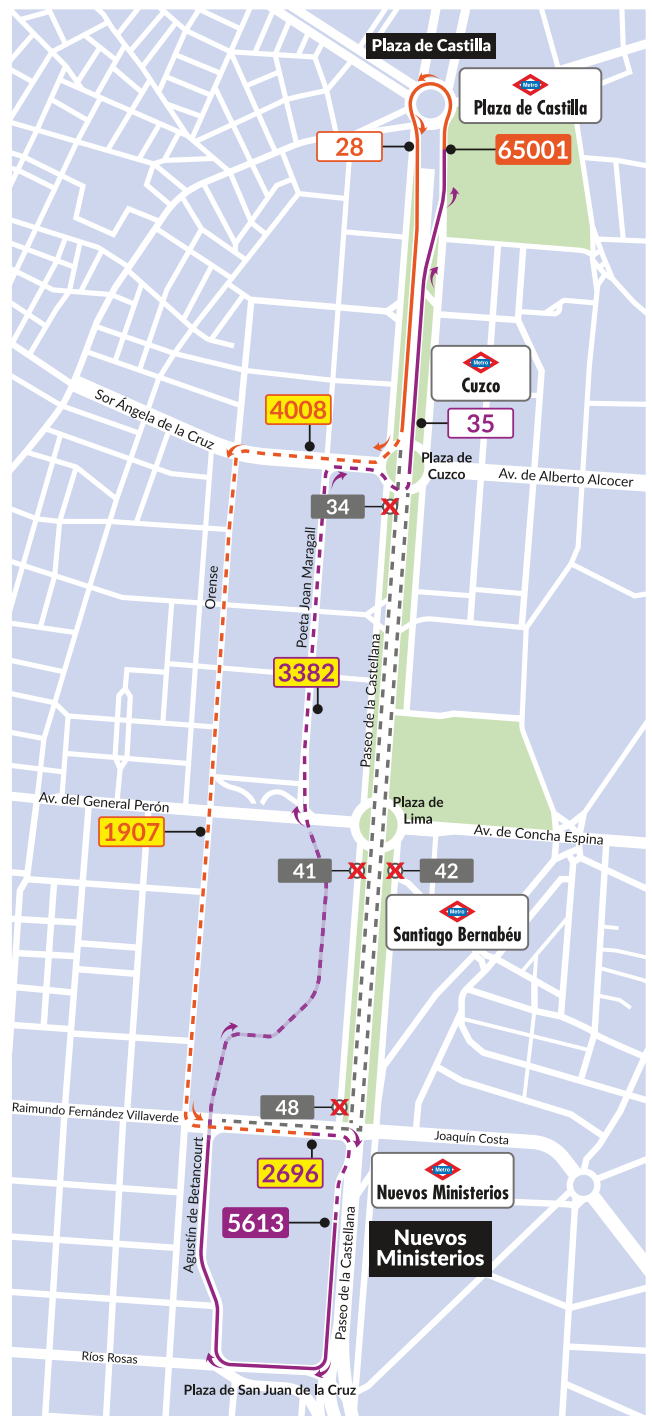

servicio especial **Línea 10 de Metro**

Plaza de Castilla

Nuevos Ministerios

DESVÍO PROVISIONAL

El próximo martes día 7, con motivo de la celebración de un evento en el estadio Santiago Bernabéu, este Servicio Especial modificará provisionalmente su recorrido de 22:45 a 23:45 horas aproximadamente, según se indica:

	Sentido > Plaza de Castilla
	Sentido > Nuevos Ministerios
	Desvío provisional > Plaza de Castilla
	Desvío provisional > Nuevos Ministerios
	Tramo provisionamente sin servicio
	Parada > Plaza de Castilla
	Parada provisional > Plaza de Castilla
	Parada > Nuevos Ministerios
	Parada provisional > Nuevos Ministerios
	Cabecera Nuevos Ministerios
	Cabecera Plaza de Castilla
	Parada provisionalmente sin servicio