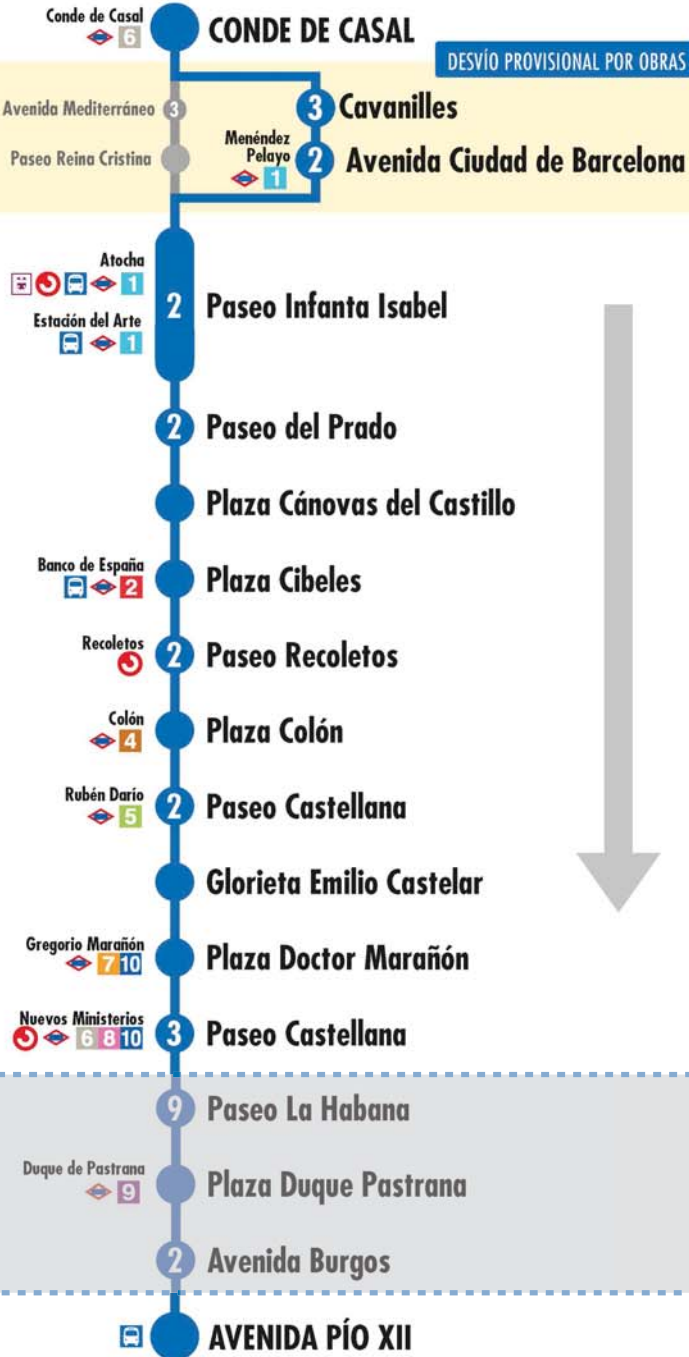

12

Cristo Rey Marqués de Zafra

EMT MADRID

012-SI-0418

2 Número de paradas en la calle o vía indicada

Usted está aquí

Terminales Bus EMT Terminales Bus Interurbano Terminales Bus Largo Recorrido Estación de Metro y línea Renfe Cercanías Ferrocarril de Largo Recorrido Metro Ligero

Tramos afectados con desvíos alternativos

Más información: Todos los días, 24 horas
900 878 331 - 914 068 810

emtmadrid.es
App EMT

EMT MADRID

DESVÍOS PROGRAMADOS

Alteraciones de servicio

14

Conde de Casal Avenida de Pío XII

014-51-3425

- 2 Número de paradas en la calle o vía indicada
- Usted está aquí
- Terminales Bus EMT
- Terminales Bus Interurbano
- Terminales Bus Largo Recorrido
- Estación de Metro y línea
- Cercanías
- Ferrocarril de Largo Recorrido
- Metro Ligero