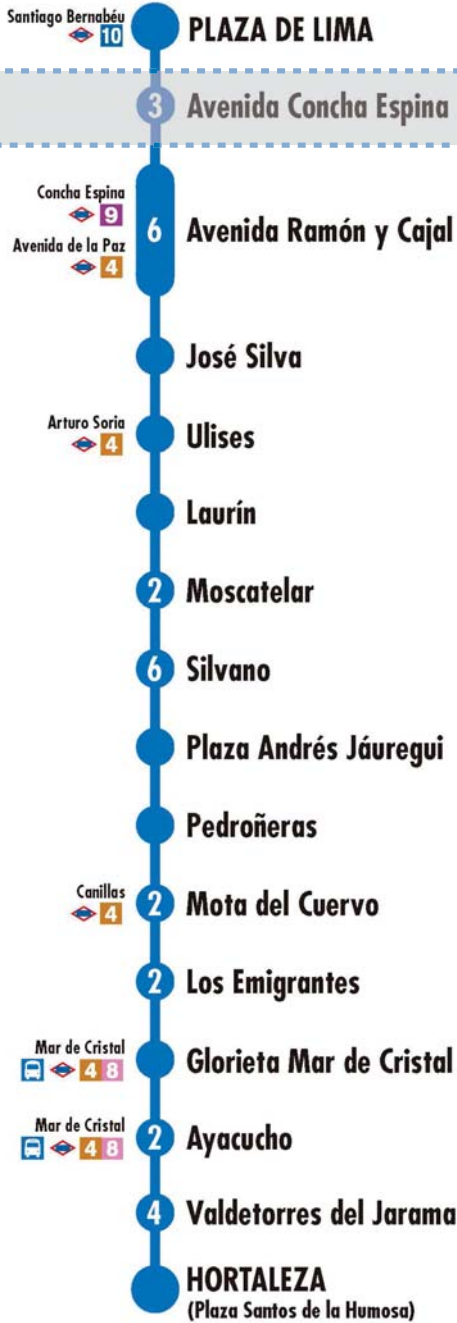

120

Plaza de Lima Hortaleza

2 Número de paradas en la calle o vía indicada

Terminales Bus EMT Terminales Bus Interurbano Terminales Bus Largo Recorrido Estación de Metro y línea Renfe Cercanías Ferrocarril de Largo Recorrido Metro Ligero