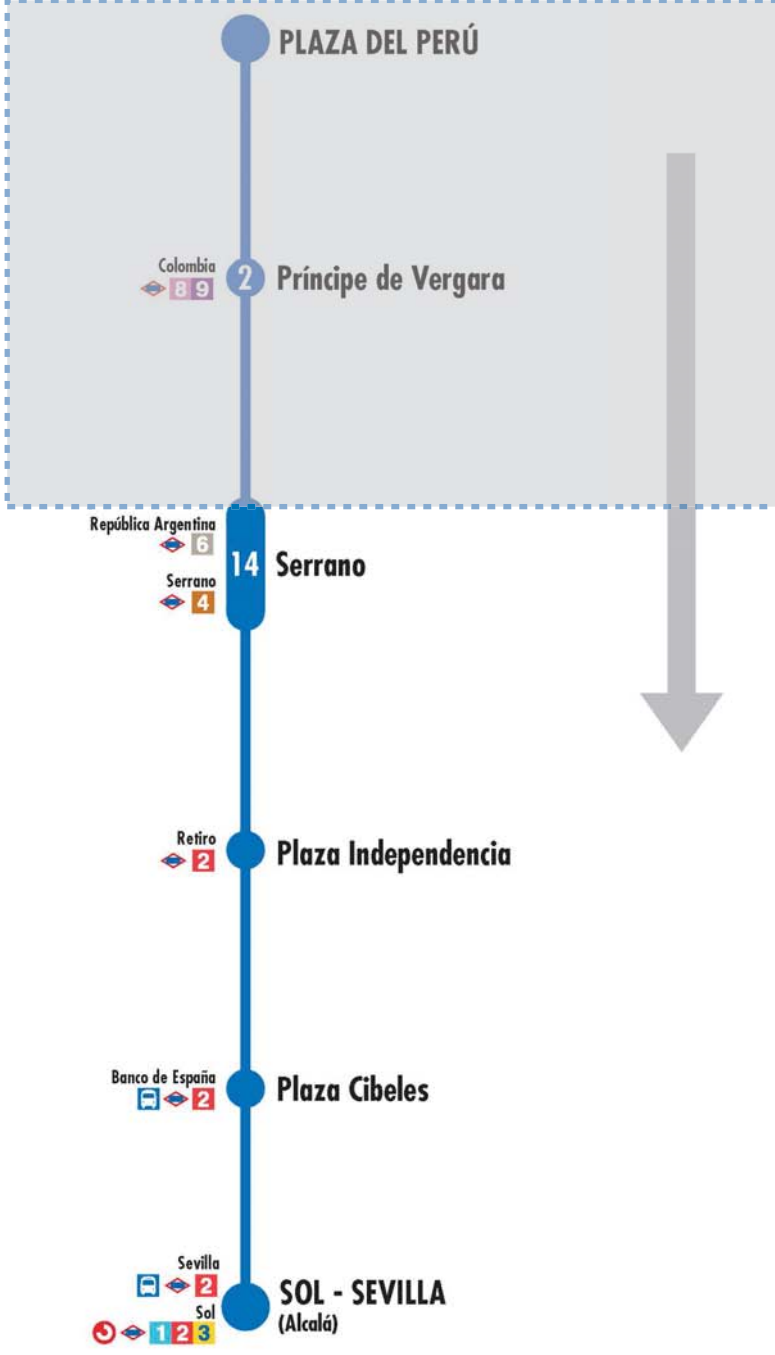

51

Sol - Sevilla Plaza del Perú

851-S1-Dx21

2 Número de paradas en la calle o vía indicada

Usted está aquí

Terminales Bus EMT
 Terminales Bus Interurbano
 Terminales Bus Largo Recorrido
 Estación de Metro y línea
 Renfe Cercanías
 Ferrocarril de Largo Recorrido
 Metro Ligero

851-S2-Dx21

2 Número de paradas en la calle o vía indicada

Usted está aquí

Terminales Bus EMT
 Terminales Bus Interurbano
 Terminales Bus Largo Recorrido
 Estación de Metro y línea
 Renfe Cercanías
 Ferrocarril de Largo Recorrido
 Metro Ligero