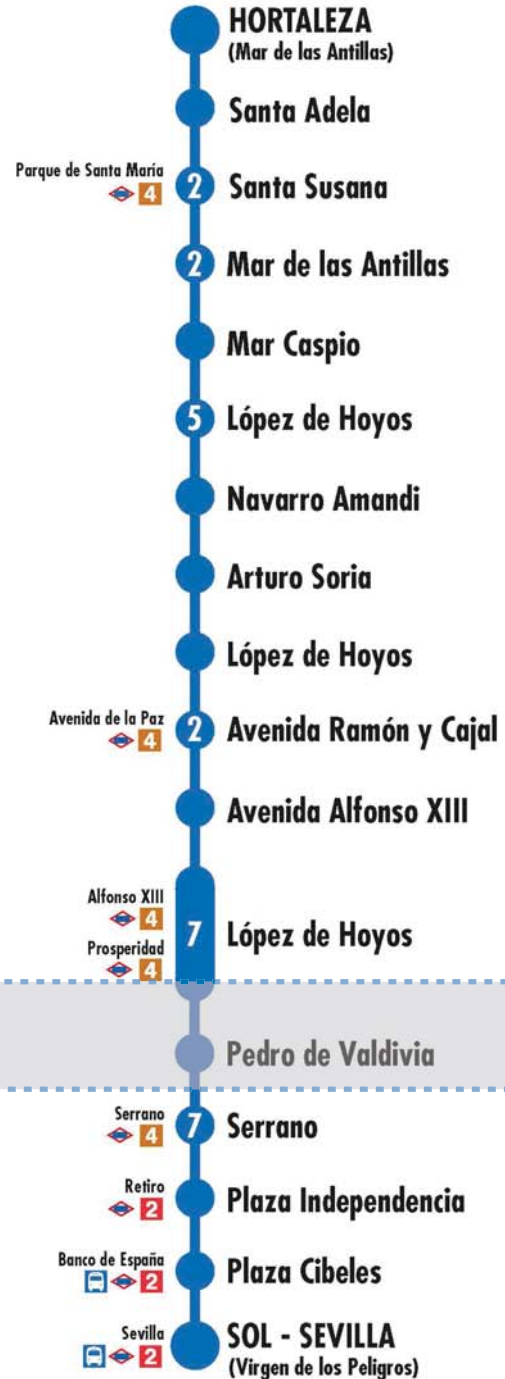

809 S1-Ago24

2 Número de paradas en la calle o vía indicada Usted está aquí

Terminales Bus EMT Terminales Bus Interurbano Terminales Bus Largo Recorrido Estación de Metro y línea Renfe Cercanías Ferrocarril de Largo Recorrido Metro Ligero

9

Sol - Sevilla Hortaleza