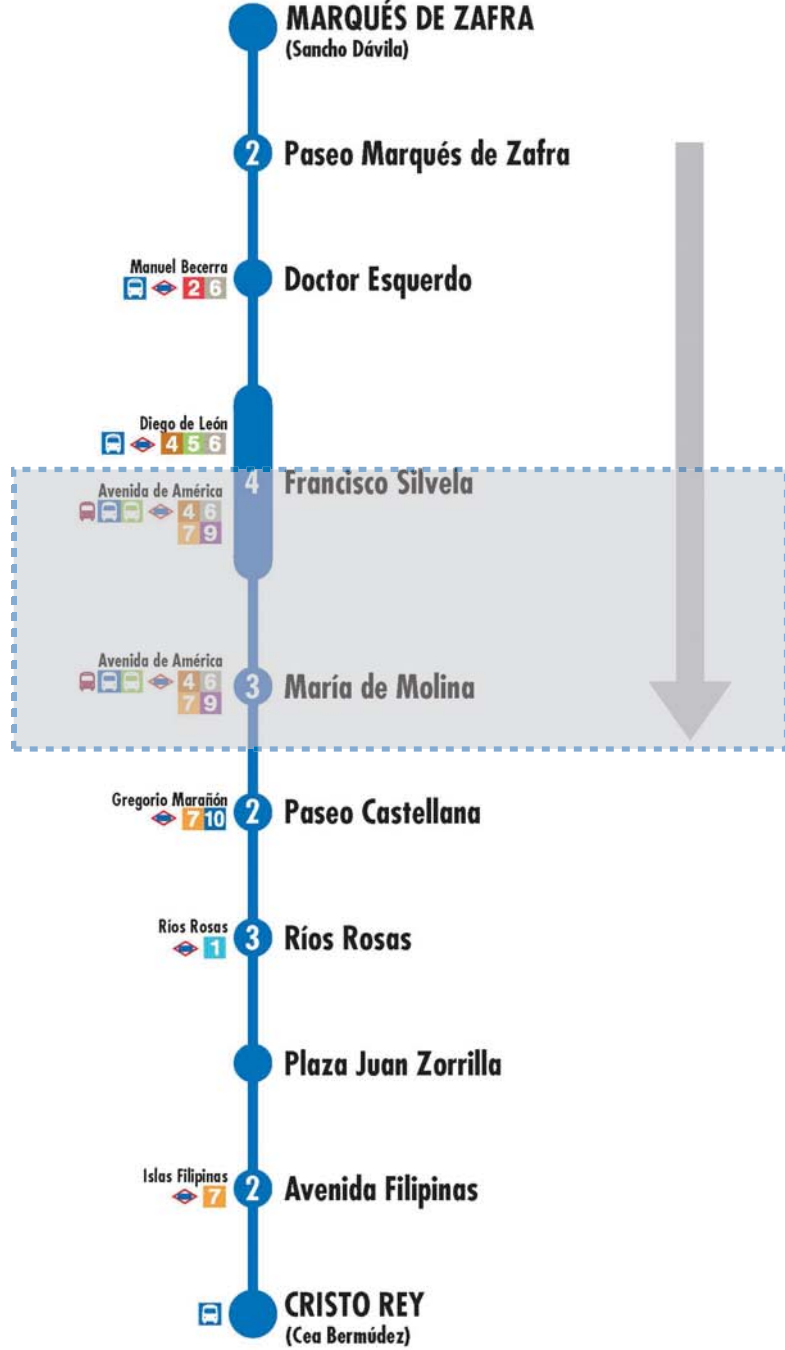

EMT MADRID

012-SI-0418

2 Número de paradas en la calle o vía indicada

Usted está aquí

Terminales Bus EMT Terminales Bus Interurbano Terminales Bus Largo Recorrido Estación de Metro y línea Renfe Cercanías Ferrocarril de Largo Recorrido Metro Ligero

12

Cristo Rey Marqués de Zafra

EMT MADRID

012-SI-0418

2 Número de paradas en la calle o vía indicada

Usted está aquí

Terminales Bus EMT Terminales Bus Interurbano Terminales Bus Largo Recorrido Estación de Metro y línea Renfe Cercanías Ferrocarril de Largo Recorrido Metro Ligero