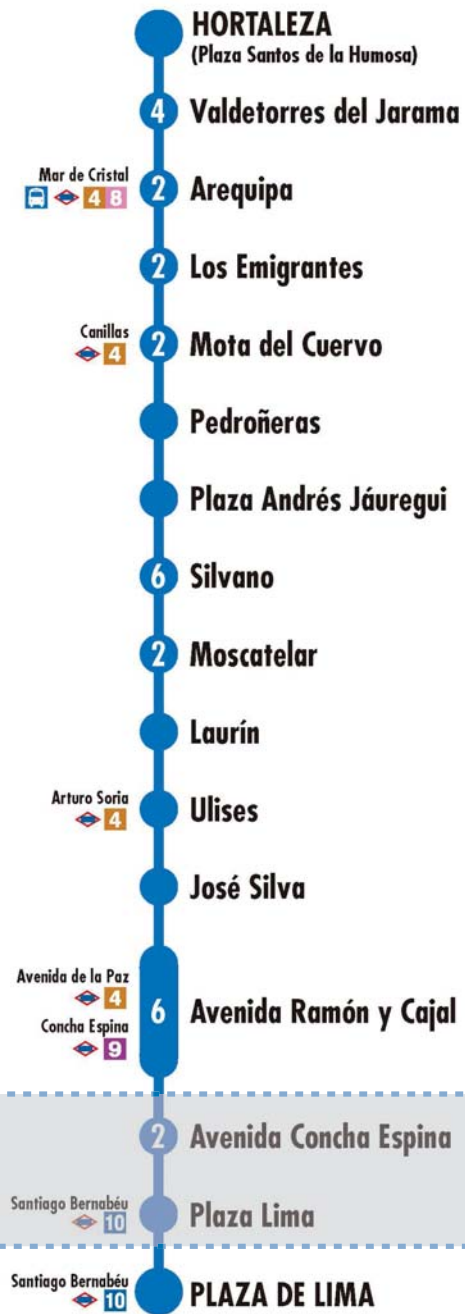

120

Plaza de Lima Hortaleza

2 Número de paradas en la calle o vía indicada

Terminales Bus EMT Terminales Bus Interurbano Terminales Bus Largo Recorrido Estación de Metro y línea Renfe Cercanías Ferrocarril de Largo Recorrido Metro Ligero