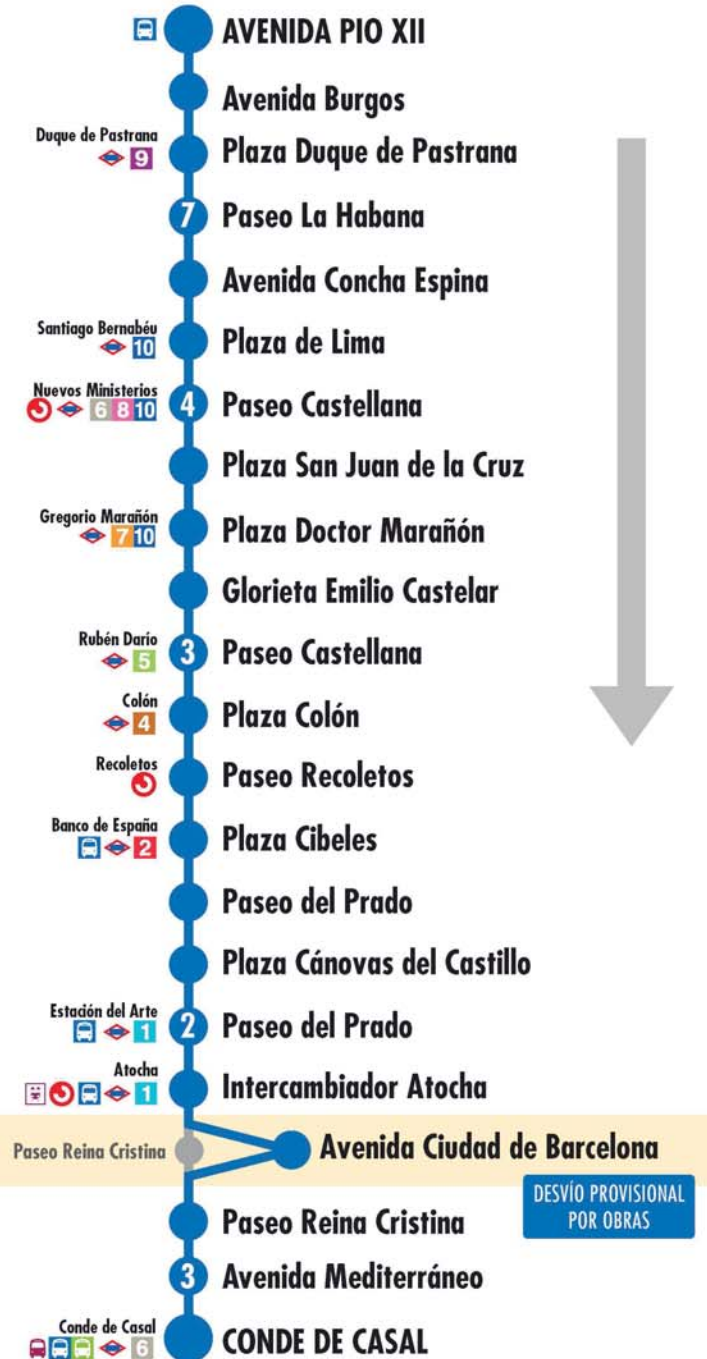

014-S2-J025

2 Número de paradas en la calle o vía indicada

Usted está aquí

Terminales Bus EMT, Terminales Bus Interurbano, Terminales Bus Largo Recorrido, Estación de Metro y línea, Cercanías, Ferrocarril de Largo Recorrido, Metro Ligero

Tramos afectados con desvíos alternativos

Más información: Todos los días, 24 horas
900 878 331 - 914 068 810

emtmadrid.es | App EMT |