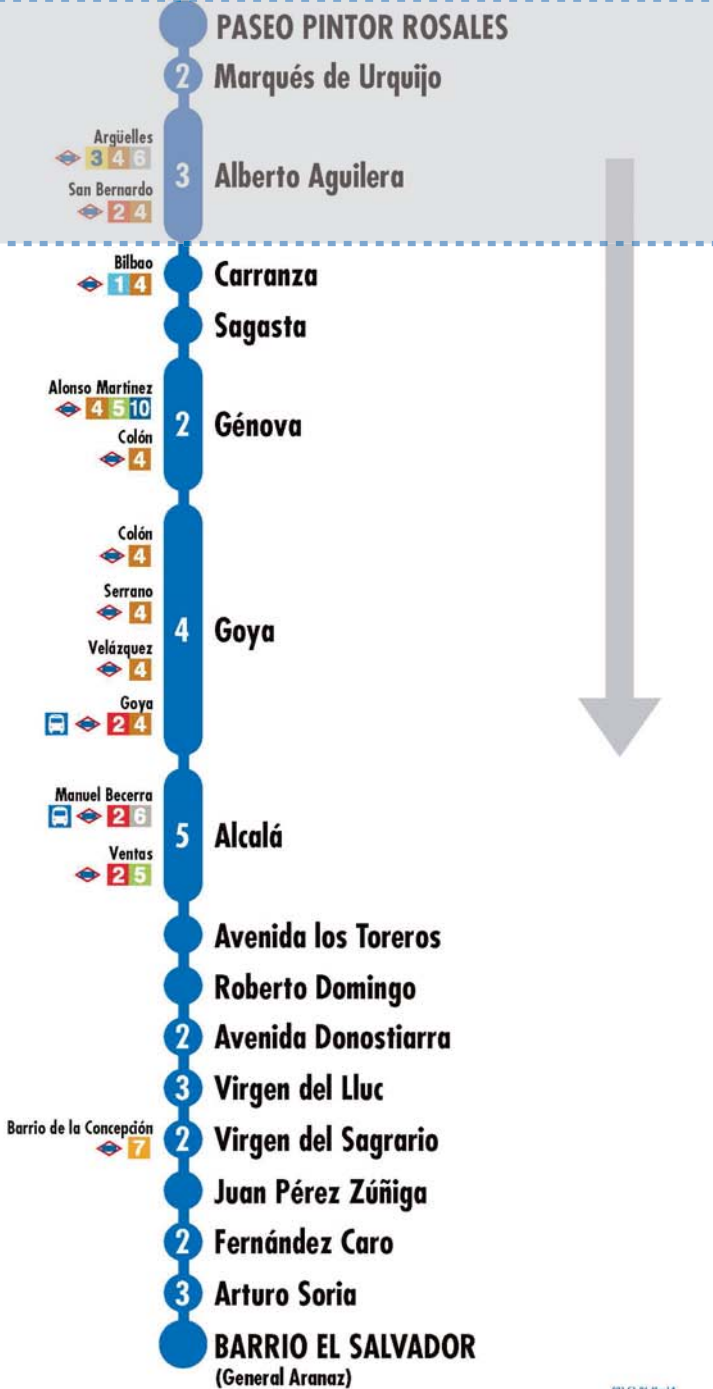

EMT MADRID

DESVÍOS PROGRAMADOS

Alteraciones de servicio

21

Paseo Pintor Rosales Barrio El Salvador

021-51-74-May14

2 Número de paradas en la calle o vía indicada

Usted está aquí

Terminales Bus EMT Terminales Bus Interurbano Terminales Bus Largo Recorrido Estación de Metro y línea Renfe Cercanías Ferrocarril de Largo Recorrido Metro Ligero

21

Paseo Pintor Rosales Barrio El Salvador