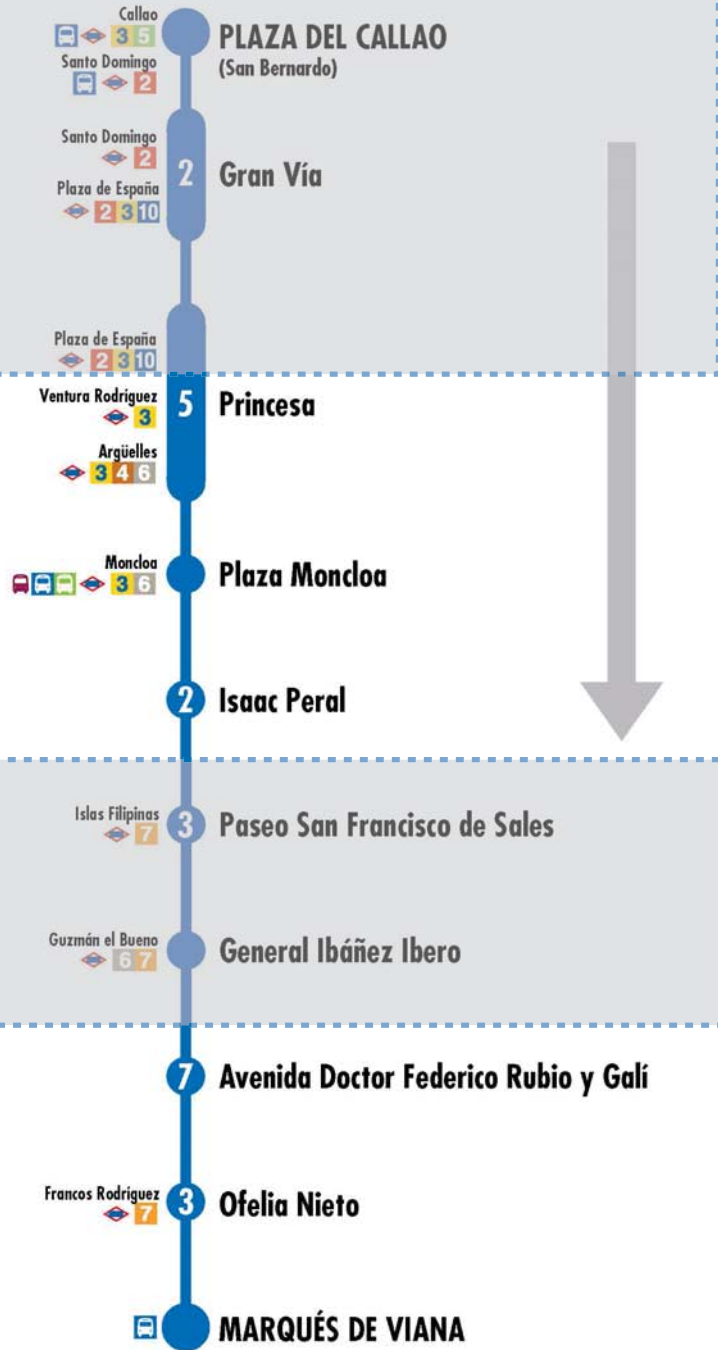

EMT MADRID

DESVÍOS PROGRAMADOS

Alteraciones de servicio

44

Plaza del Callao Marqués de Viana

044 S1-76-May14

2 Número de paradas en la calle o vía indicada

Usted está aquí

Terminales Bus EMT Terminales Bus Interurbano Terminales Bus Largo Recorrido Estación de Metro y línea Renfe Cercanías Ferrocarril de Largo Recorrido Metro Ligero

44

Plaza del Callao Marqués de Viana