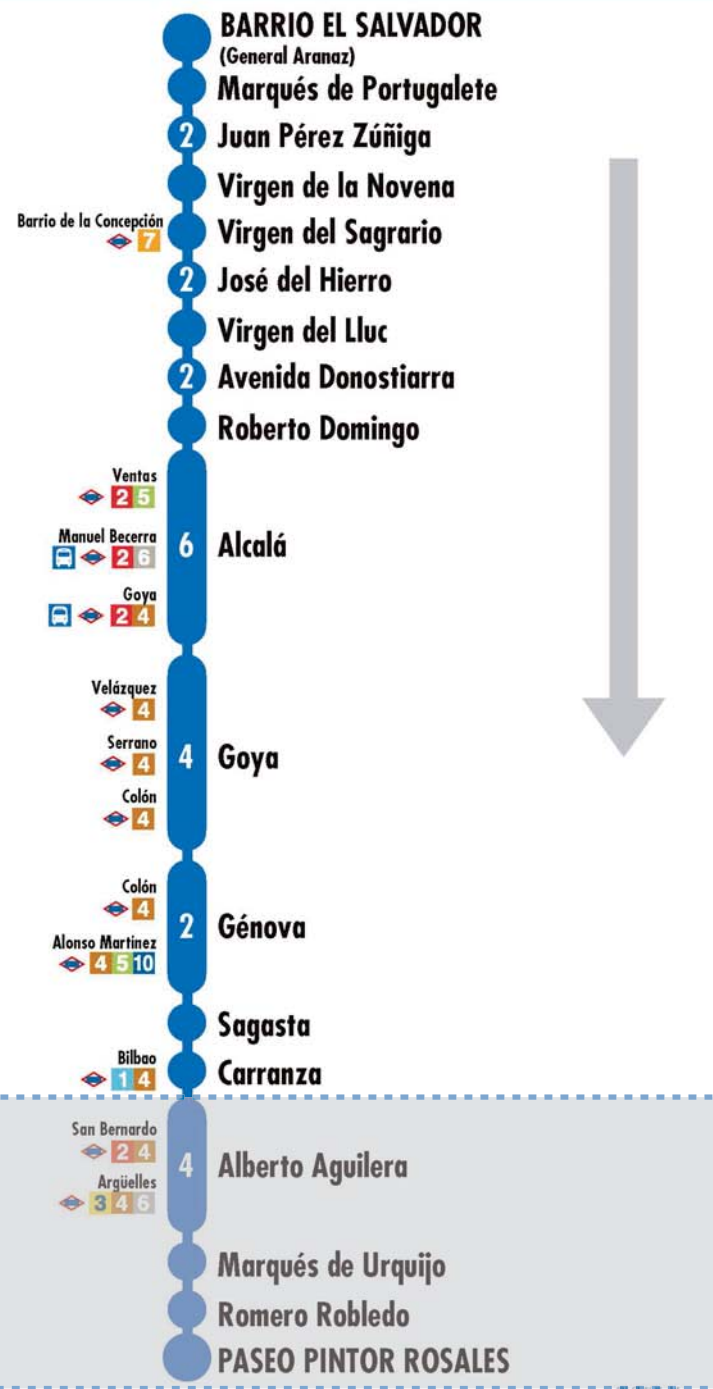

021-51-74-May14

2 Número de paradas en la calle o vía indicada

Usted está aquí

Terminales Bus EMT Terminales Bus Interurbano Terminales Bus Largo Recorrido Estación de Metro y línea Renfe Cercanías Ferrocarril de Largo Recorrido Metro Ligero

Tramos afectados con desvíos alternativos

Más información: Todos los días, 24 horas
900 878 331 - 914 068 810

emtmadrid.es | App EMT |