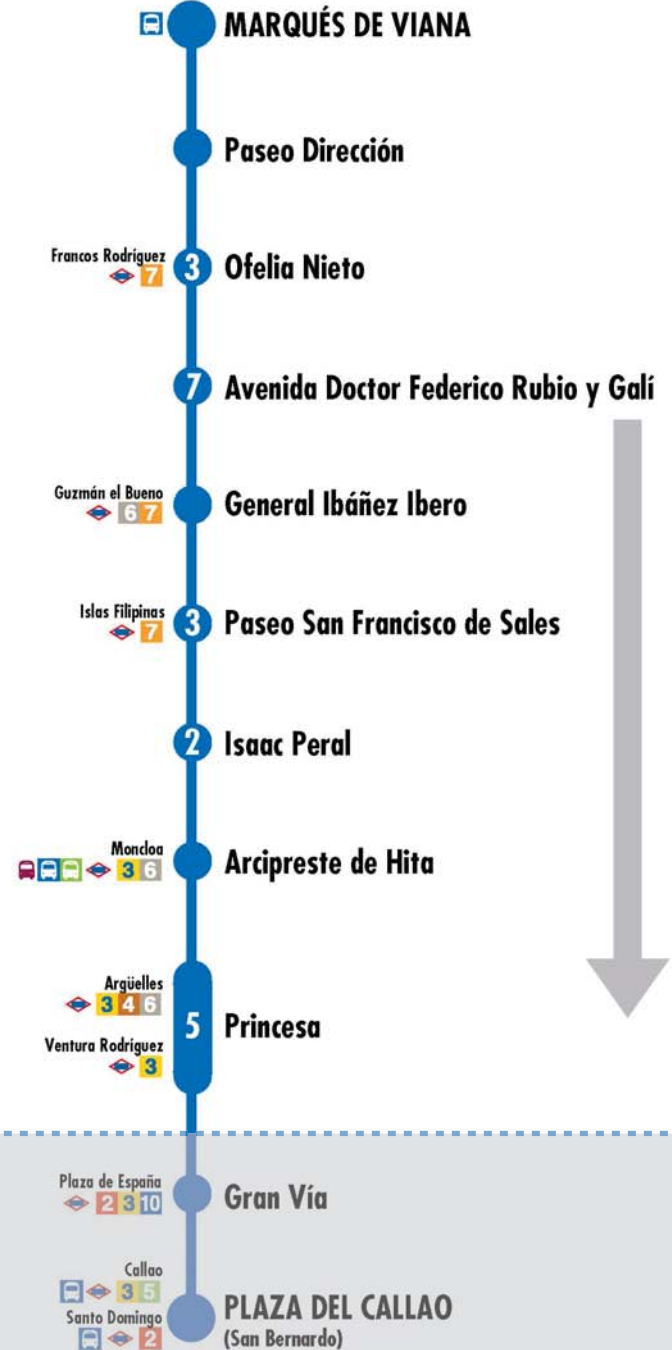

044 S2-76-May14

2 Número de paradas en la calle o vía indicada

Usted está aquí

Terminales Bus EMT Terminales Bus Interurbano Terminales Bus Largo Recorrido Estación de Metro y línea Renfe Cercanías Ferrocarril de Largo Recorrido Metro Ligero

Tramos afectados con desvíos alternativos

Más información: Todos los días, 24 horas
900 878 331 - 914 068 810

emtmadrid.es
App EMT