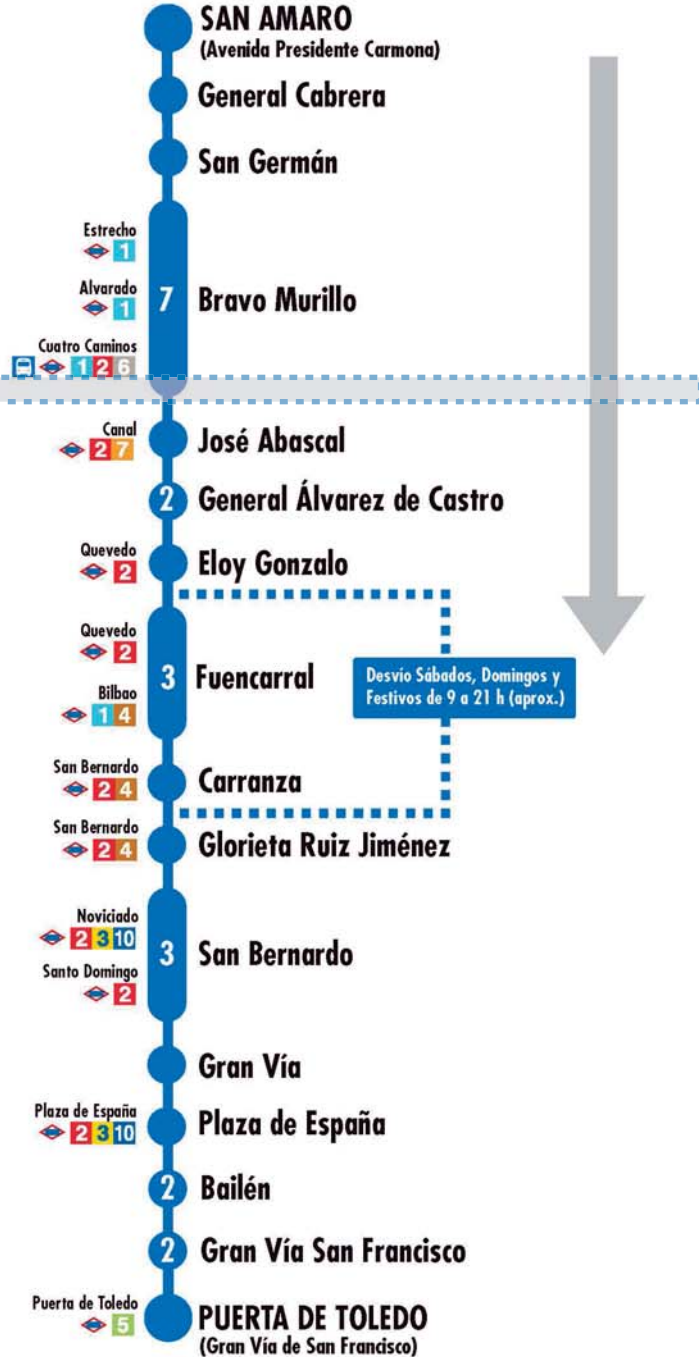

Terminales Bus EMT, Terminales Bus Interurbano, Terminales Bus Largo Recorrido, Estación de Metro y línea, Renfe Cercanías, Ferrocarril de Largo Recorrido, Metro Ligero, Usted está aquí

Tramos afectados con desvíos alternativos

Más información: Todos los días, 24 horas
900 878 331 - 914 068 810

emtmadrid.es | App EMT |

EMT MADRID

DESVÍOS PROGRAMADOS

Alteraciones de servicio

3

Puerta de Toledo San Amaro

3

Puerta de Toledo San Amaro

2 Número de paradas en la calle o vía indicada

Usted está aquí

Terminales Bus EMT
 Terminales Bus Interurbano
 Terminales Bus Largo Recorrido
 Estación de Metro y línea
 Renfe Cercanías
 Ferrocarril de Largo Recorrido
 Metro Ligero

2 Número de paradas en la calle o vía indicada

Usted está aquí

Terminales Bus EMT
 Terminales Bus Interurbano
 Terminales Bus Largo Recorrido
 Estación de Metro y línea
 Renfe Cercanías
 Ferrocarril de Largo Recorrido
 Metro Ligero