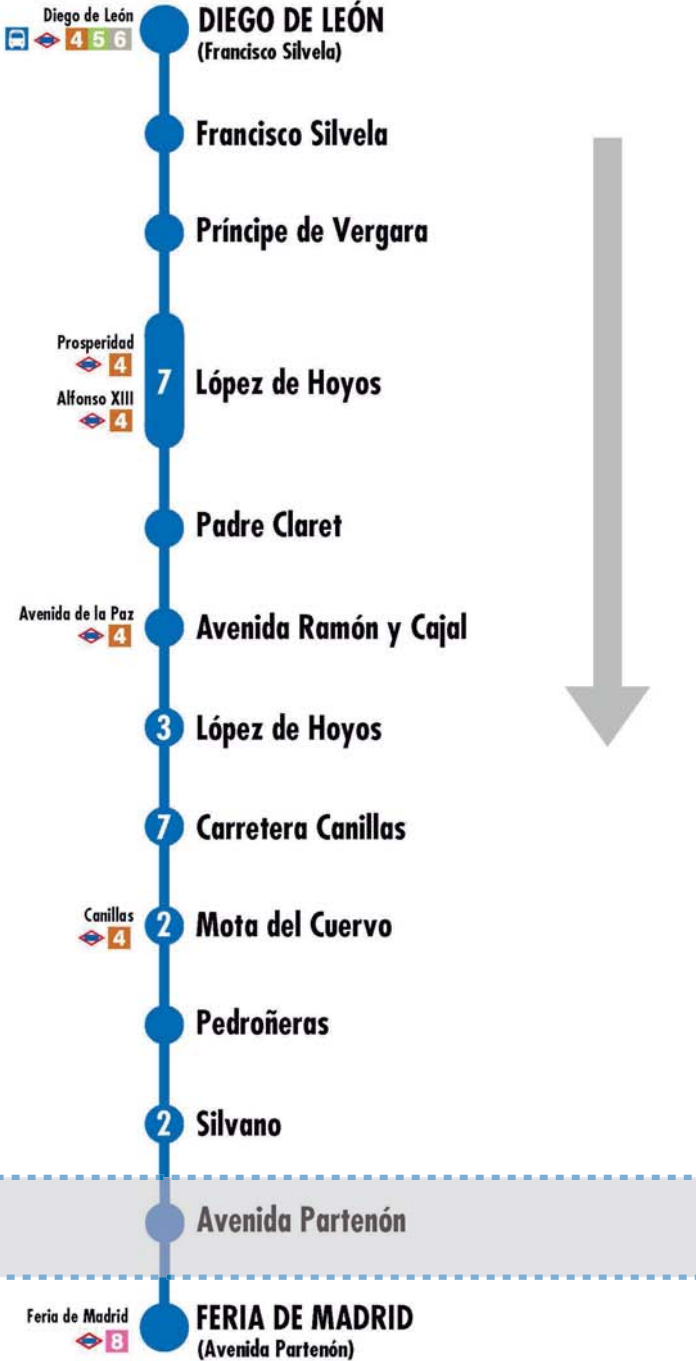

FECHA

Día 11 de mayo de 2026

HORARIO APROXIMADO

De 8:30 a 12:00 horas

LÍNEAS AFECTADAS

73 [Diego de León - Feria de Madrid]

[para ver más detalle pulse sobre la línea]

NOTA: Los desvíos se harán según el desarrollo de los cortes e indicaciones de Policía Municipal. Estas líneas realizarán parada en aquellas coincidentes con otras de EMT, exceptuando línea Exprés Aeropuerto.

CALLES AFECTADAS

Ribera del Sena, glorieta de Luxemburgo, glorieta de Edimburgo, Vía Dublín y Francisco Umbral.

CAUSA DE LA INCIDENCIA

Evento Deportivo

EMT MADRID

DESVÍOS PROGRAMADOS

Alteraciones de servicio

73

Diego de León Feria de Madrid

73

Diego de León Feria de Madrid

2 Número de paradas en la calle o vía indicada

Usted está aquí

Terminales Bus EMT Terminales Bus Interurbano Terminales Bus Largo Recorrido Estación de Metro y línea Renfe Cercanías Ferrocarril de Largo Recorrido Metro Ligero

2 Número de paradas en la calle o vía indicada

Usted está aquí

Terminales Bus EMT Terminales Bus Interurbano Terminales Bus Largo Recorrido Estación de Metro y línea Renfe Cercanías Ferrocarril de Largo Recorrido Metro Ligero