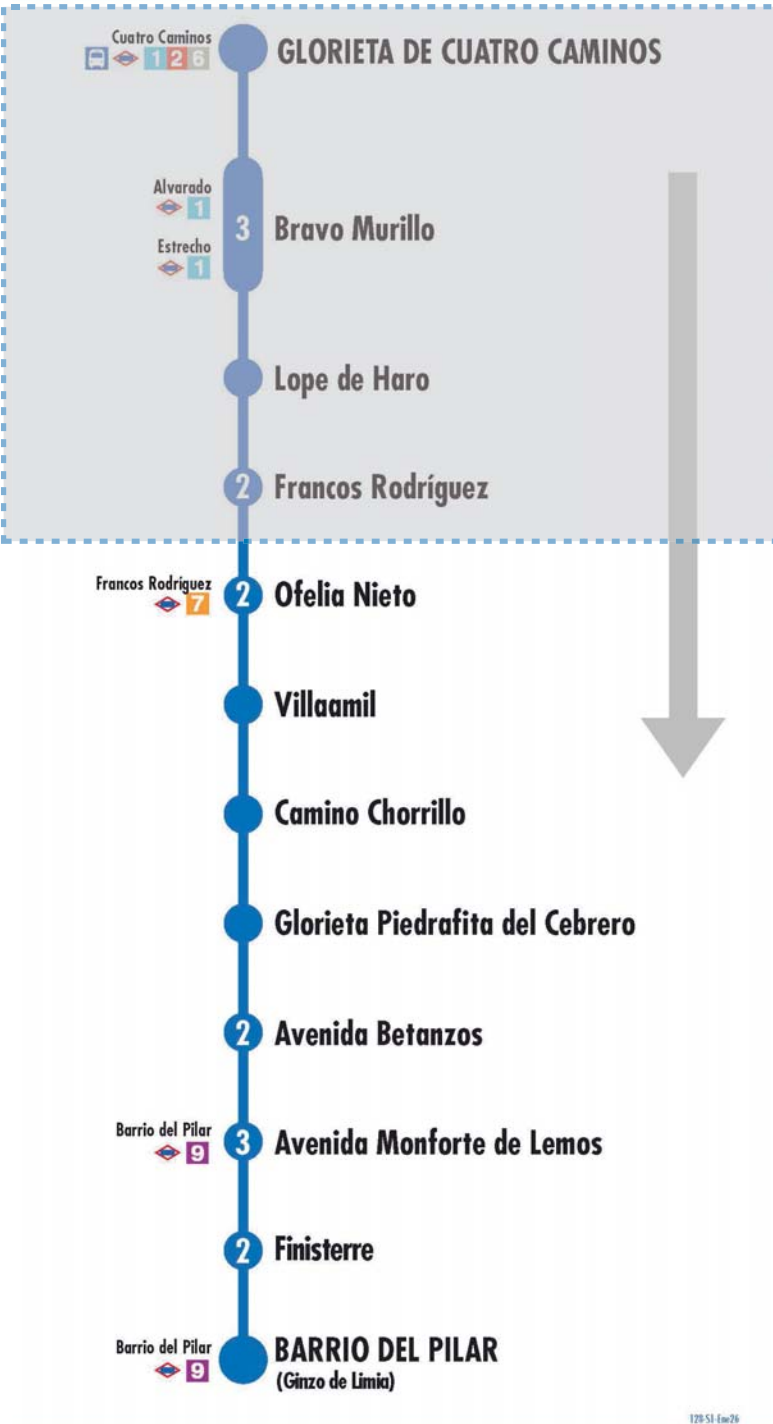

EMT MADRID

DESVÍOS PROGRAMADOS

Alteraciones de servicio

128

Gta. Cuatro Caminos Barrio del Pilar