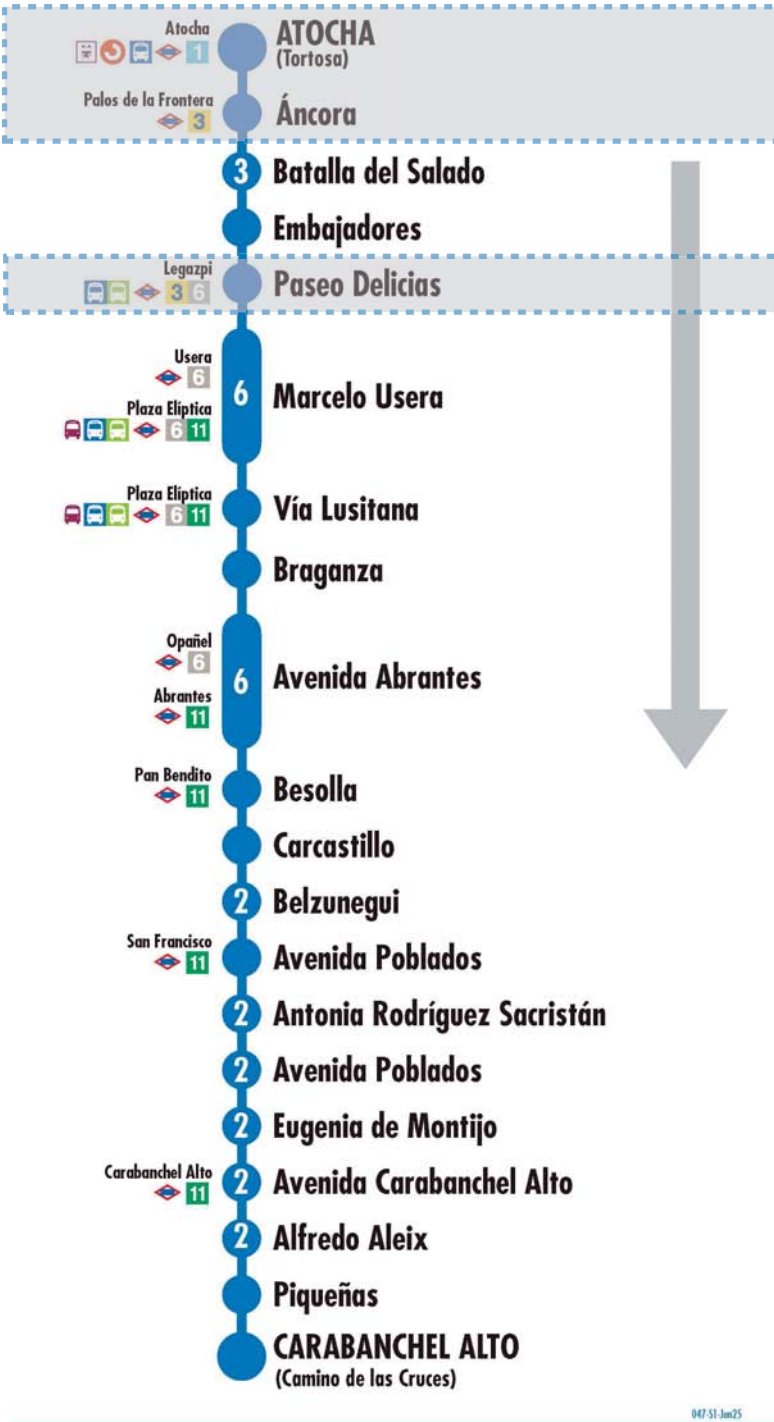

EMT MADRID

DESVÍOS PROGRAMADOS

Alteraciones de servicio

47

Atocha Carabanchel Alto

047-51-Jan25

47

Atocha Carabanchel Alto