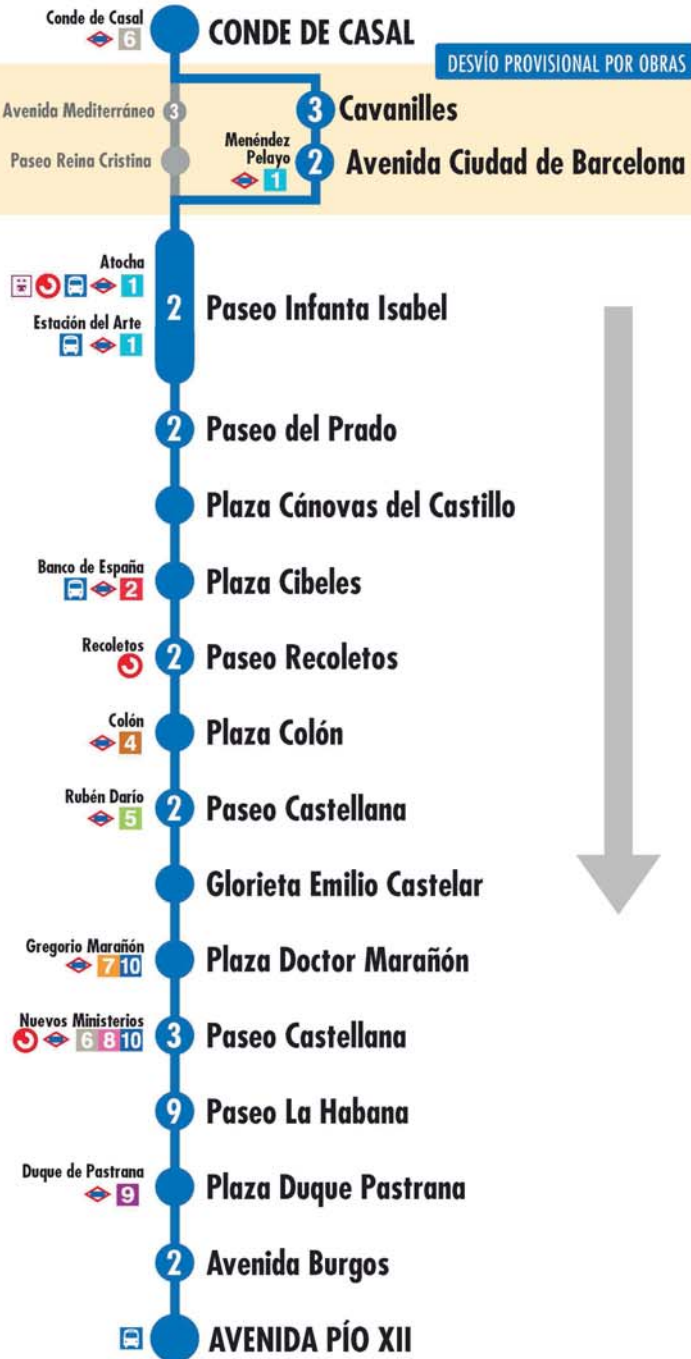

EMT MADRID

DESVÍOS PROGRAMADOS

Alteraciones de servicio

14

Conde de Casal Avenida de Pío XII

014-51-3625

2 Número de paradas en la calle o vía indicada

Usted está aquí

Terminales Bus EMT, Terminales Bus Interurbano, Terminales Bus Largo Recorrido, Estación de Metro y línea, Cercanías, Ferrocarril de Largo Recorrido, Metro Ligero

14

Conde de Casal Avenida de Pío XII