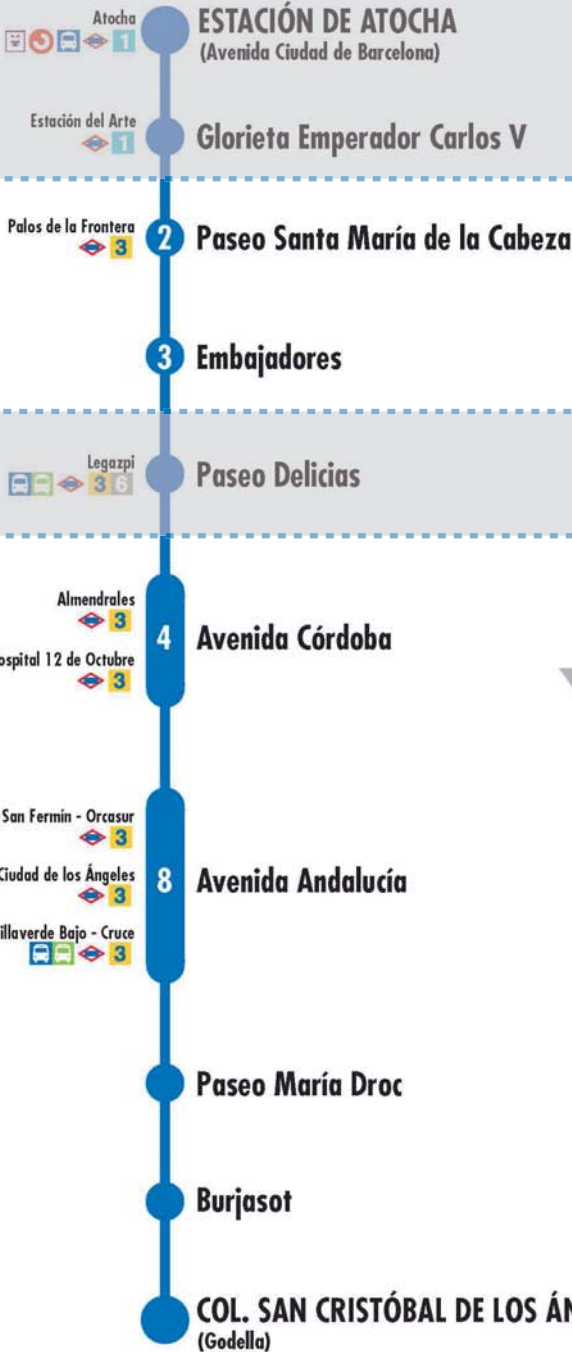

EMT MADRID

DESVÍOS PROGRAMADOS

Alteraciones de servicio

59 Estación de Atocha Col. S. Cristóbal Ángeles

59 Estación de Atocha Col. S. Cristóbal Ángeles

2 Número de paradas en la calle o vía indicada Usted está aquí

Terminales Bus EMT Terminales Bus Interurbano Terminales Bus Largo Recorrido Estación de Metro y línea Cercanías Ferrocarril de Largo Recorrido Metro Ligero

2 Número de paradas en la calle o vía indicada Usted está aquí

Terminales Bus EMT Terminales Bus Interurbano Terminales Bus Largo Recorrido Estación de Metro y línea Cercanías Ferrocarril de Largo Recorrido Metro Ligero

Tramos afectados con desvíos alternativos

Más información: Todos los días, 24 horas
900 878 331 - 914 068 810

emtMadrid.es |