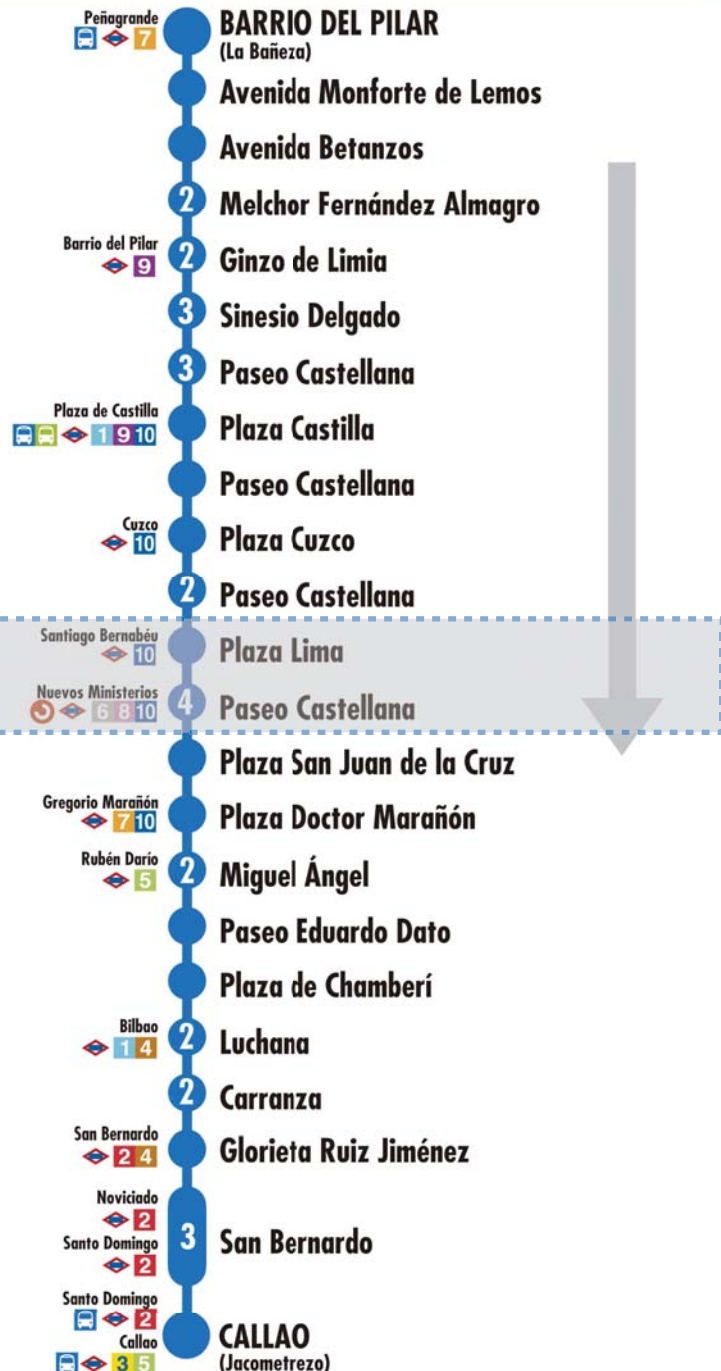

14752-Mar19

2 Número de paradas en la calle o vía indicada Usted está aquí

Terminales Bus EMT Terminales Bus Interurbano Terminales Bus Largo Recorrido Estación de Metro y línea Renfe Cercanías Ferrocarril de Largo Recorrido Metro Ligero

Tramos afectados con desvíos alternativos

Más información: Todos los días, 24 horas
900 878 331 - 914 068 810

emtmadrid.es
App EMT