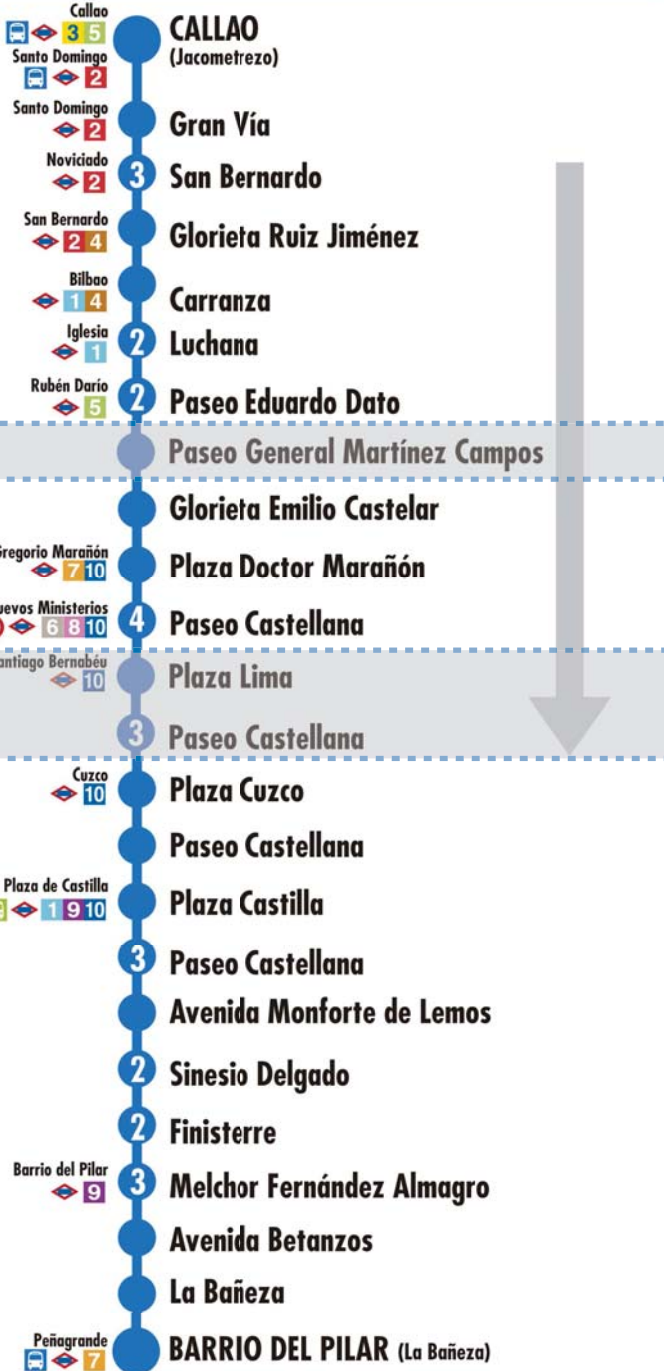

EMT MADRID

DESVÍOS PROGRAMADOS

Alteraciones de servicio

147

Callao Barrio del Pilar

EMT MADRID

14751-Mar19

2 Número de paradas en la calle o vía indicada Usted está aquí

Terminales Bus EMT Terminales Bus Interurbano Terminales Bus Largo Recorrido Estación de Metro y línea Renfe Cercanías Ferrocarril de Largo Recorrido Metro Ligero

147

Callao Barrio del Pilar

EMT MADRID