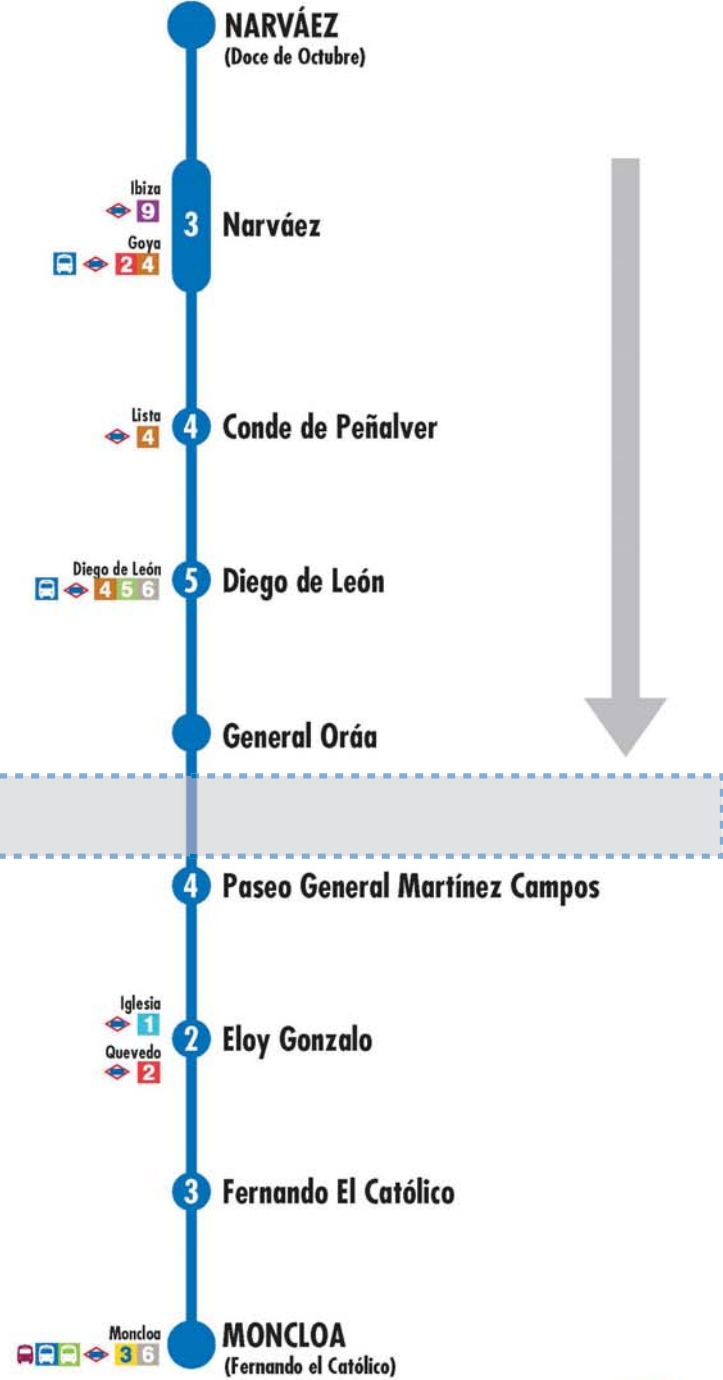

061 52-74-May14

2 Número de paradas en la calle o vía indicada

Usted está aquí

Terminales Bus EMT Terminales Bus Interurbano Terminales Bus Largo Recorrido Estación de Metro y línea Renfe Cercanías Ferrocarril de Largo Recorrido Metro Ligero

Tramos afectados con desvíos alternativos

Más información: Todos los días, 24 horas
900 878 331 - 914 068 810

emtmadrid.es
App EMT