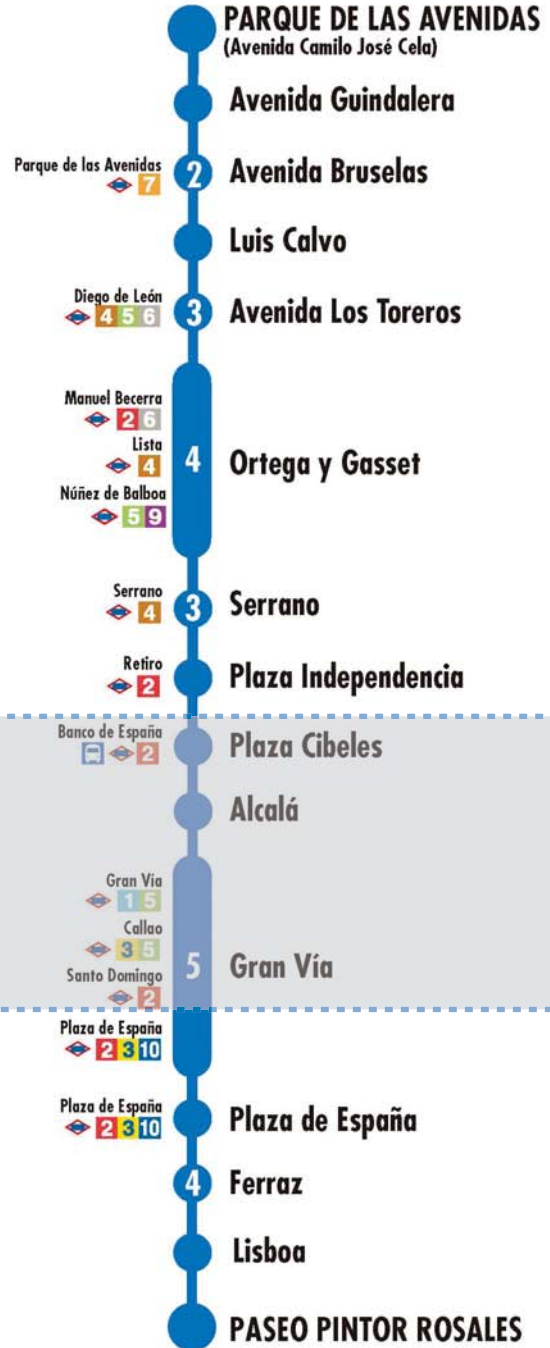

74

Pintor Rosales Parque de las Avenidas

674-S2-Rev21

2 Número de paradas en la calle o vía indicada

Usted está aquí

Terminales Bus EMT Terminales Bus Interurbano Terminales Bus Largo Recorrido Estación de Metro y línea Cercanías Ferrocarril de Largo Recorrido Metro Ligero