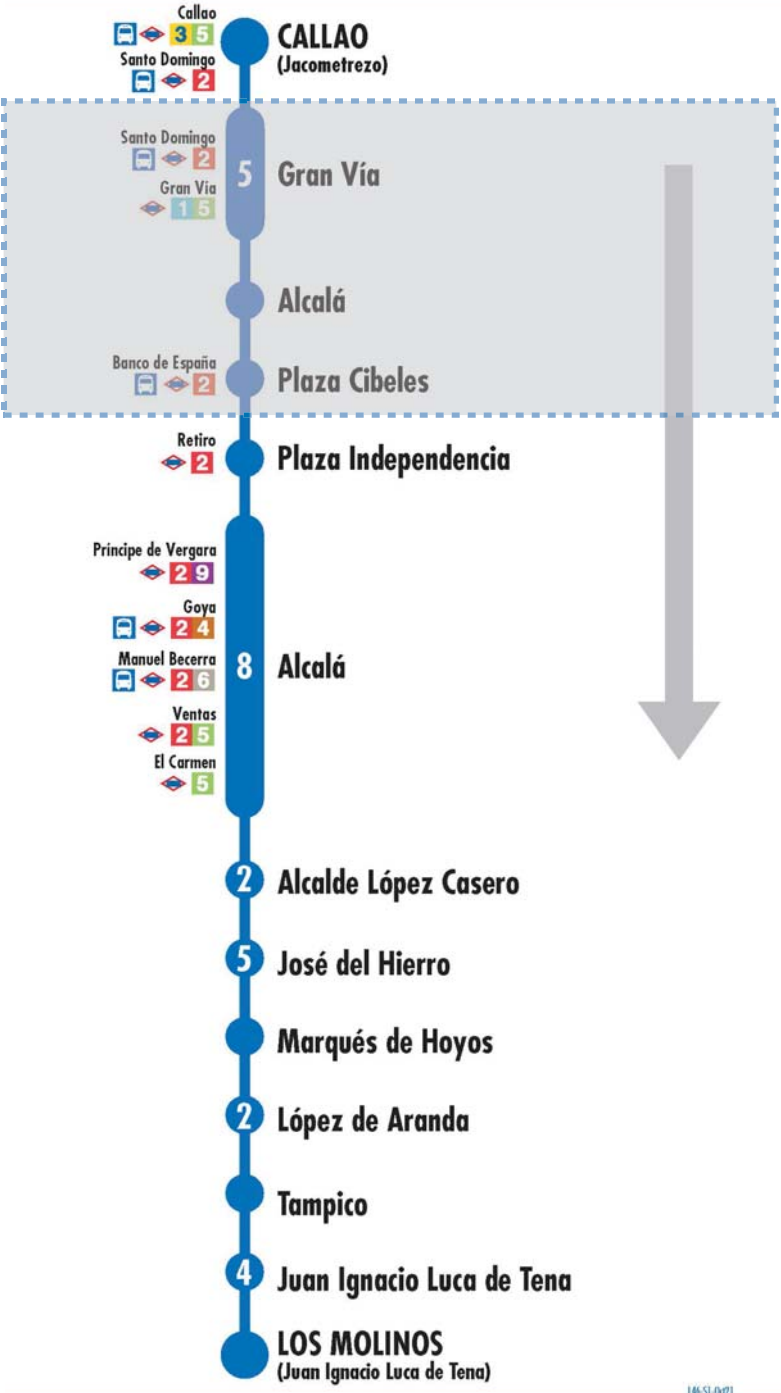

EMT MADRID

146

Callao Los Molinos

EMT MADRID

146-SI-0421

2 Número de paradas en la calle o vía indicado

Usted está aquí

Terminales Bus EMT Terminales Bus Interurbano Terminales Bus Largo Recorrido Estación de Metro y línea Renfe Cercanías Ferrocarril de Largo Recorrido Metro Ligero