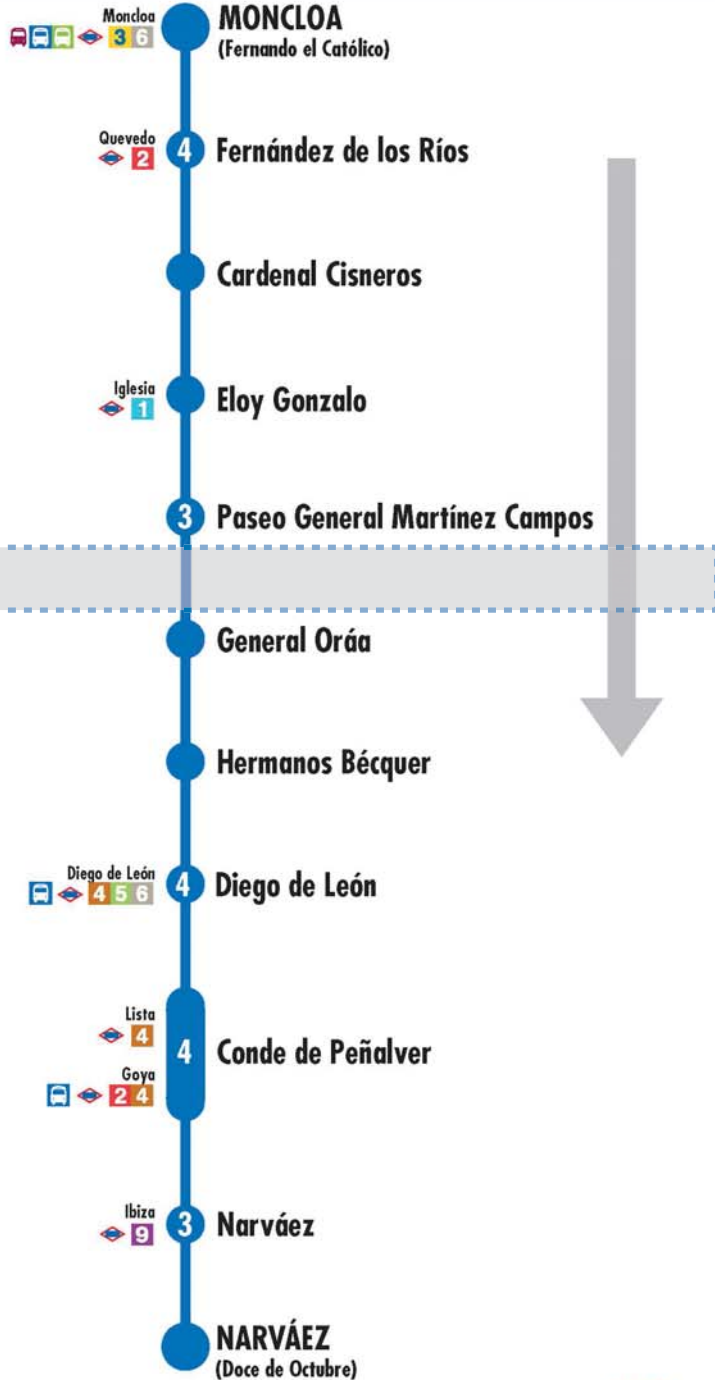

EMT MADRID

DESVÍOS PROGRAMADOS

Alteraciones de servicio

61

Moncloa Narvéez

EMT MADRID

061 51-74-May14

2 Número de paradas en la calle o vía indicada

Usted está aquí

Terminales Bus EMT Terminales Bus Interurbano Terminales Bus Largo Recorrido Estación de Metro y línea Cercanías Ferrocarril de Largo Recorrido Metro Ligero

61

Moncloa Narvéez

EMT MADRID