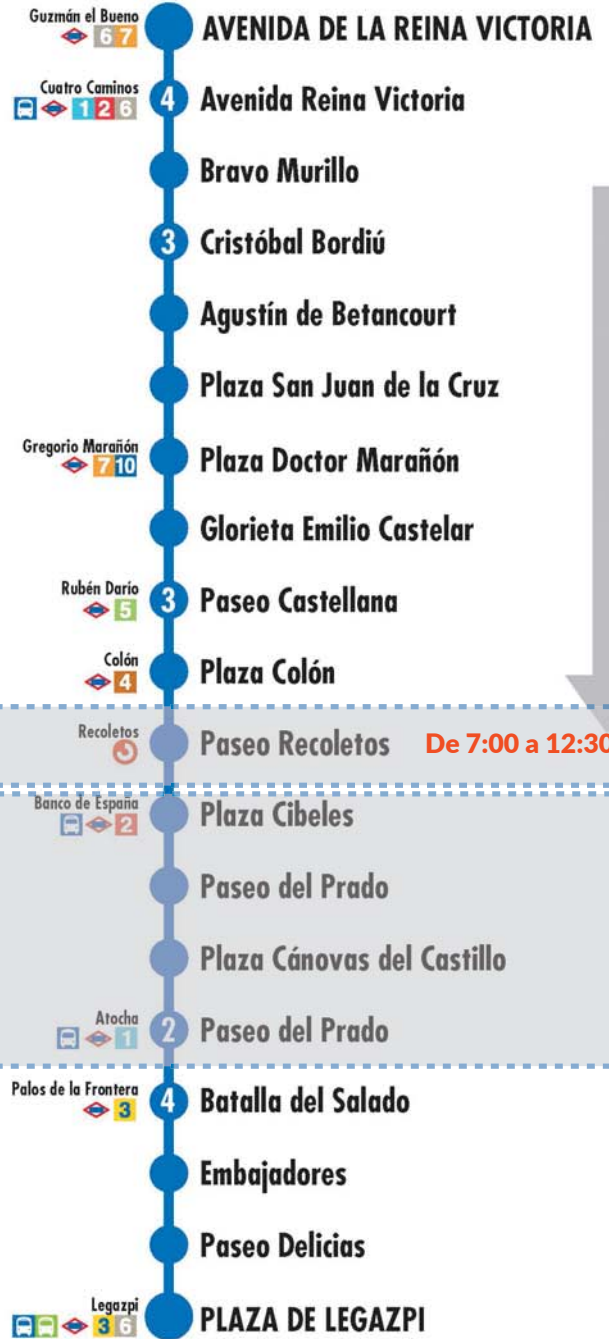

Plaza de Legazpi Av. Reina Victoria

45

Plaza de Legazpi Av. Reina Victoria

045-51-26-Sep24

045-52-26-May14

2 Número de paradas en la calle o vía indicada

Usted está aquí

Terminales Bus EMT Terminales Bus Interurbano Terminales Bus Largo Recorrido Estación de Metro y línea Cercanías Ferrocarril de Largo Recorrido Metro Ligero