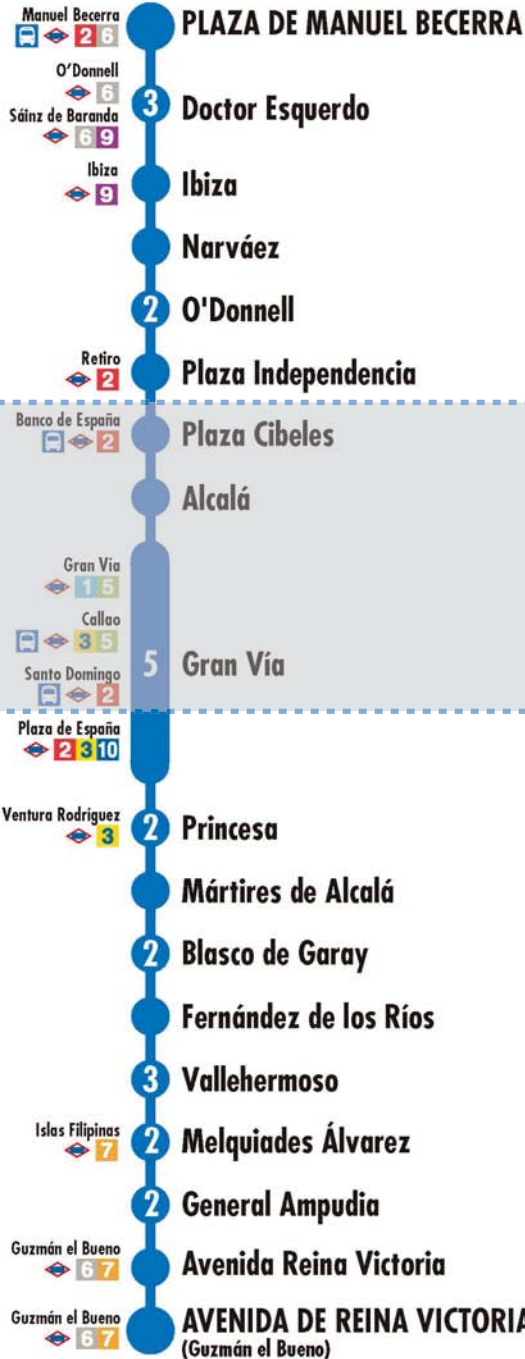

EMT MADRID

DESVÍOS PROGRAMADOS

Alteraciones de servicio

2

Plaza de Manuel Becerra Av. Reina Victoria

EMT MADRID

002 SI-1-M10

2 Número de paradas en la calle o vía indicada

Usted está aquí

Terminales Bus EMT Terminales Bus Interurbano Terminales Bus Largo Recorrido Estación de Metro y línea Renfe Cercanías Ferrocarril de Largo Recorrido Metro Ligero

2

Plaza de Manuel Becerra Av. Reina Victoria

EMT MADRID