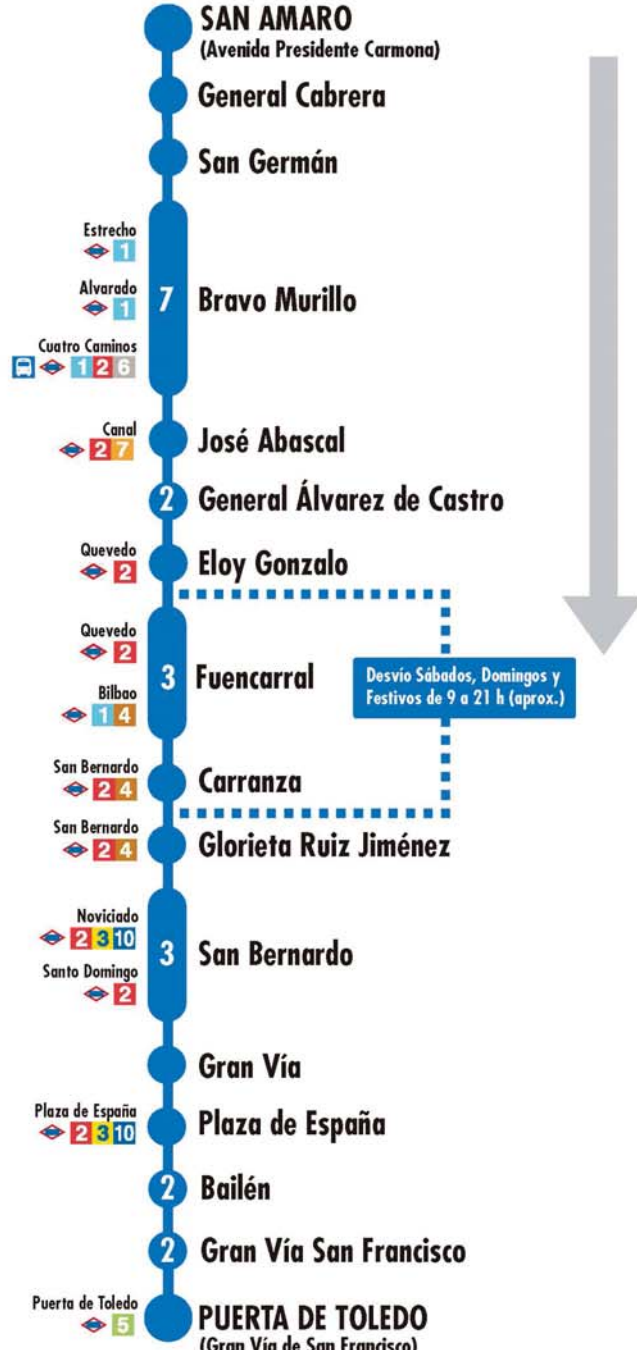

2

Plaza de Manuel Becerra Av. Reina Victoria

EMT MADRID

002 SI-26-May14

2 Número de paradas en la calle o vía indicada

Usted está aquí

Terminales Bus EMT Terminales Bus Interurbano Terminales Bus Largo Recorrido Estación de Metro y línea Renfe Cercanías Ferrocarril de Largo Recorrido Metro Ligero

Tramos afectados con desvíos alternativos

Más información: Todos los días, 24 horas
900 878 331 - 914 068 810

emtmadrid.es
App EMT

EMT MADRID

DESVÍOS PROGRAMADOS

Alteraciones de servicio

3

Puerta de Toledo San Amaro

3

Puerta de Toledo San Amaro

2 Número de paradas en la calle o vía indicada Usted está aquí

Terminales Bus EMT Terminales Bus Interurbano Terminales Bus Largo Recorrido Estación de Metro y línea Renfe Cercanías Ferrocarril de Largo Recorrido Metro Ligero