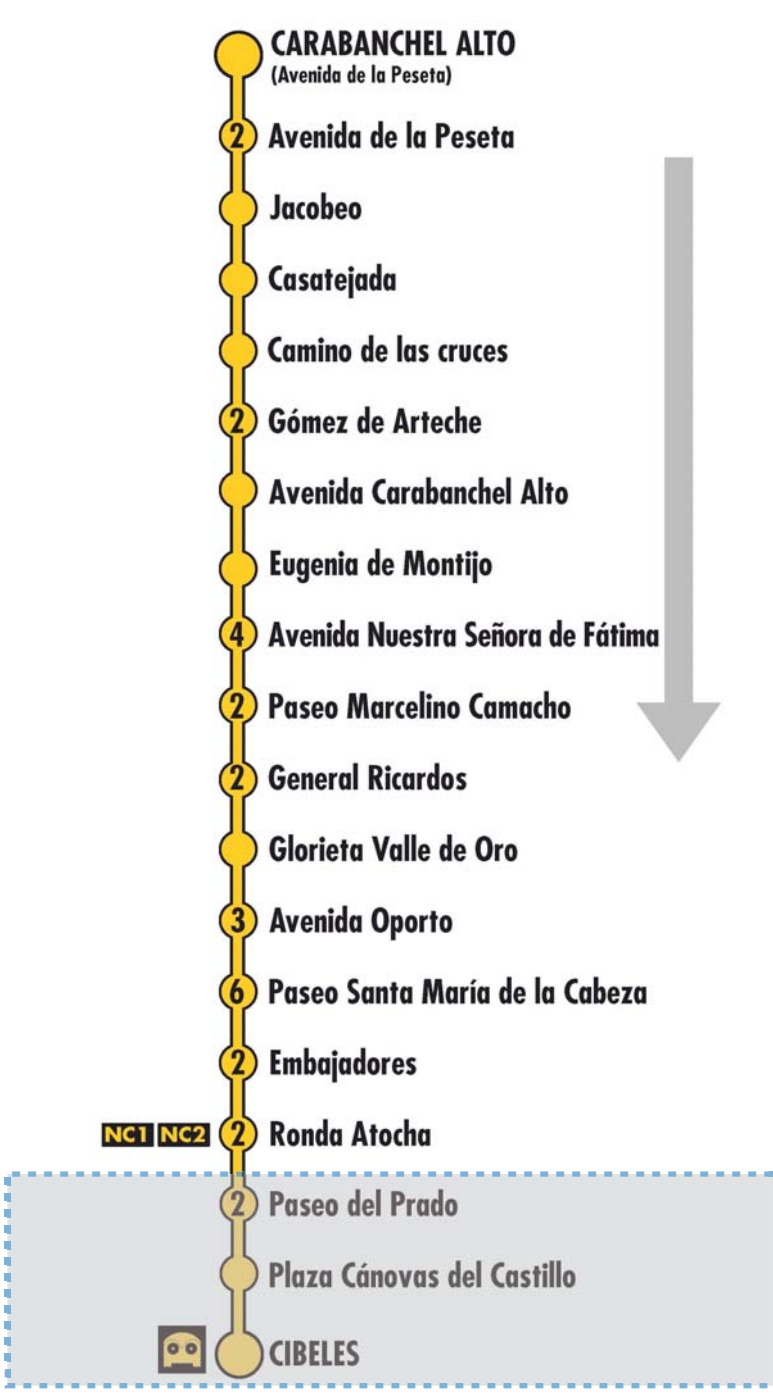

# Alteraciones de servicio

**N17** Cibeles Carabanchel Alto

N17-51-Nov23

**N17** Cibeles Carabanchel Alto

N17-52-01-Nov23

3 Número de paradas en la calle o vía indicada Terminales Bus Nocturno **NC1 NC2** Conexión con líneas nocturnas circulares Usted está aquí