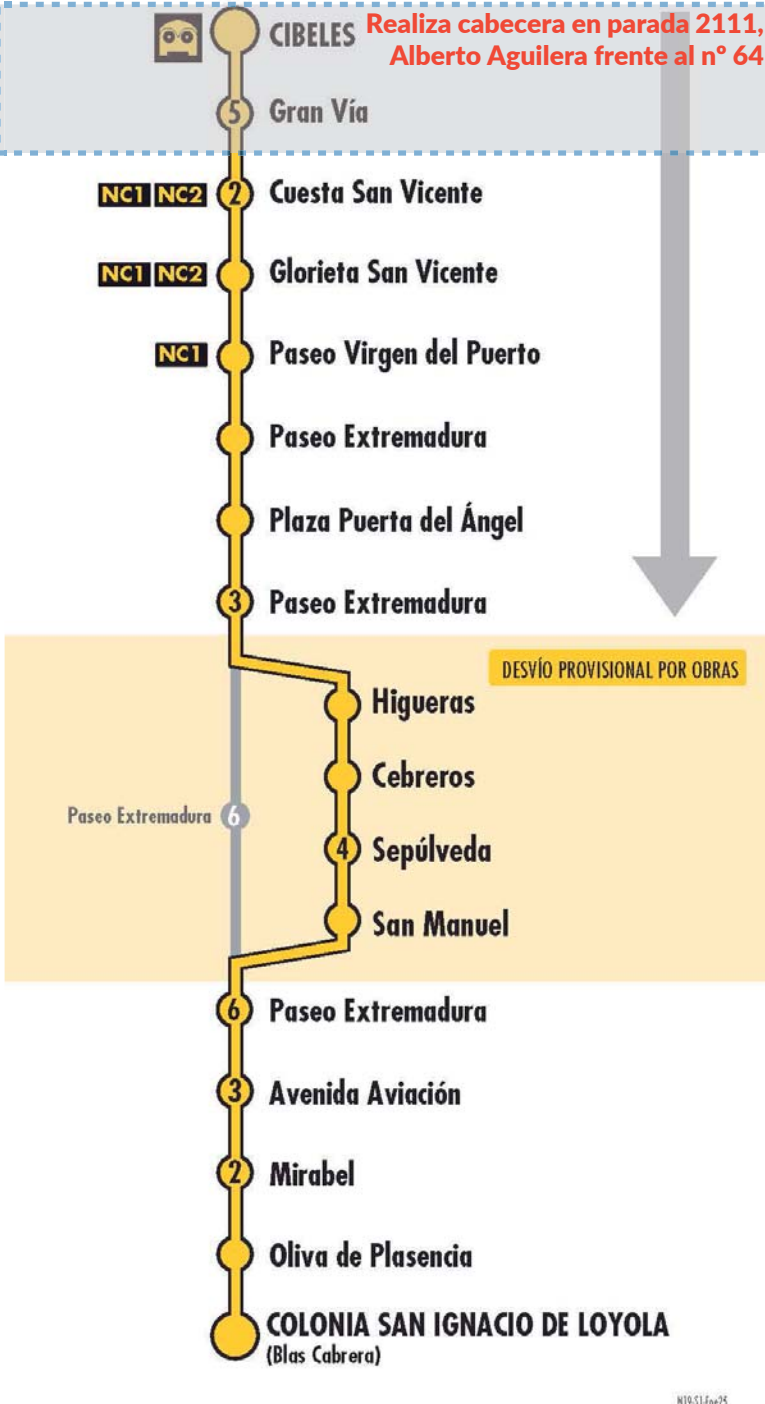

EMT MADRID

DESVÍOS PROGRAMADOS

Alteraciones de servicio

N19 Cibeles San Ignacio