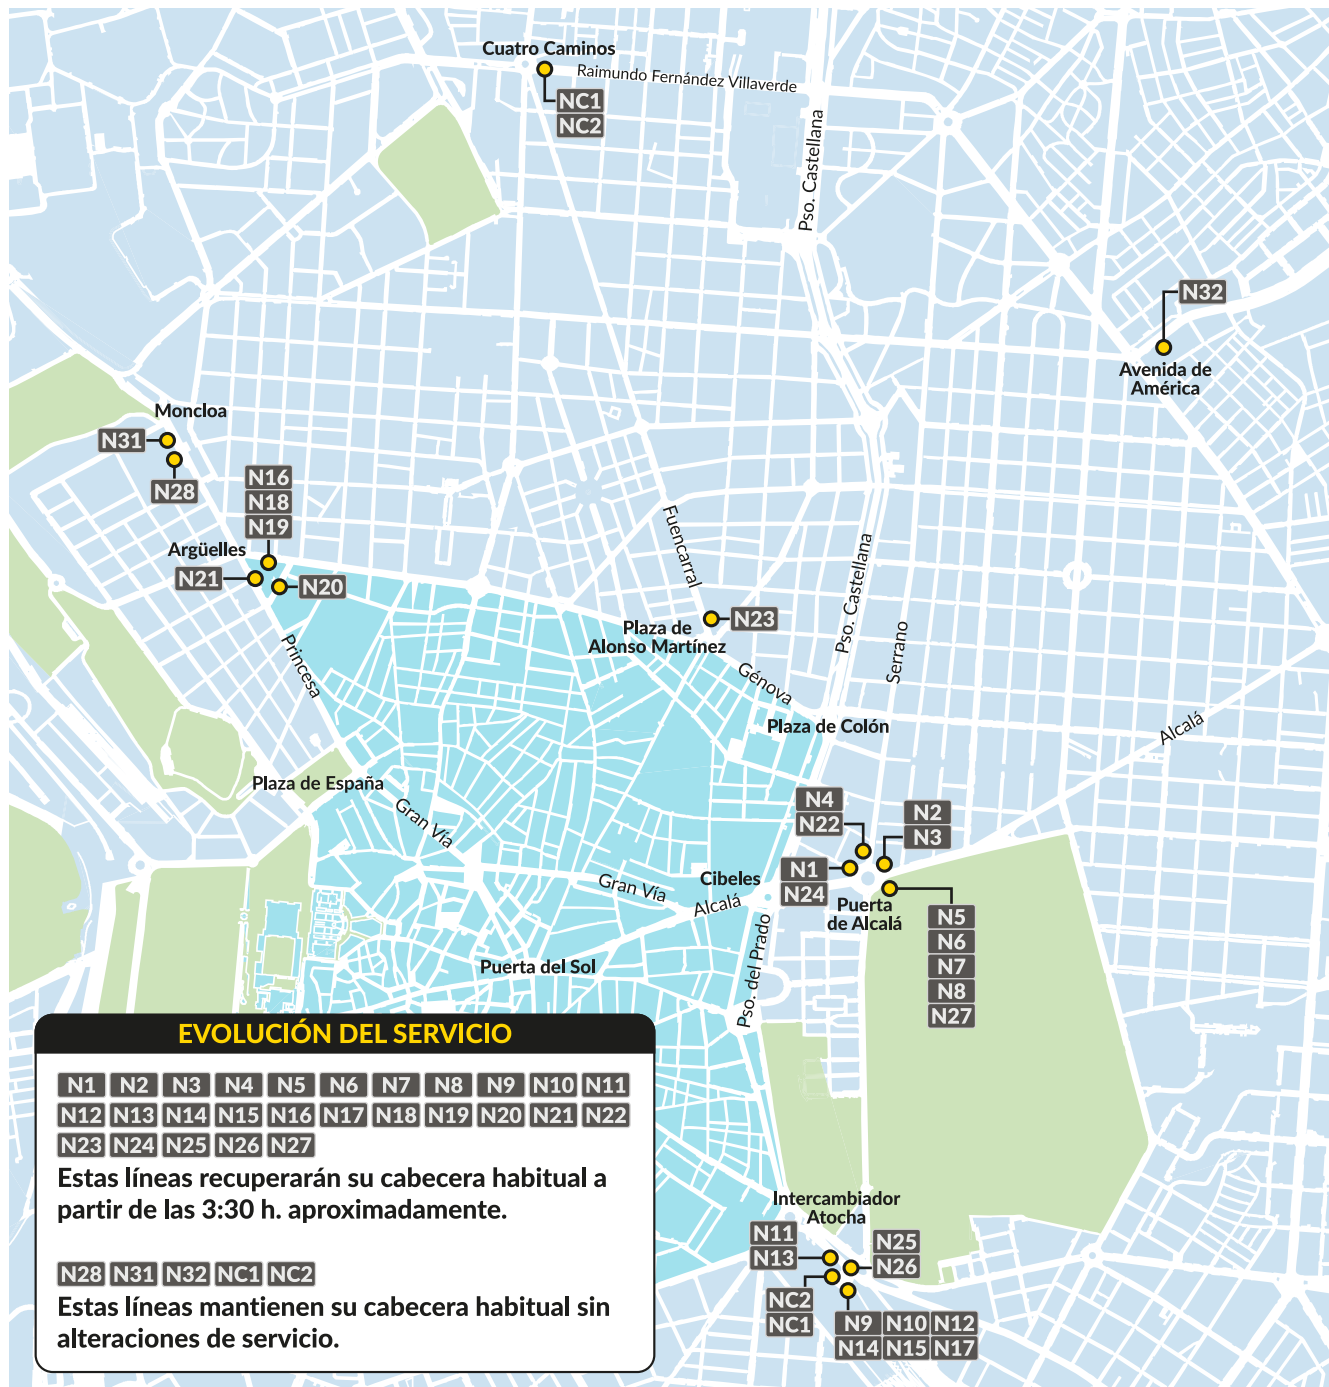

## CALLES AFECTADAS

**Paseo del Prado, plaza de Cibeles, paseo de Recoletos,  
plaza de Colón, Gran Vía y plaza de España.**

## CAUSA DE LA INCIDENCIA

**Evento MADO 2026**

### UBICACIÓN PROVISIONAL DE CABECERAS

- Noche del sábado 4 al domingo 5 de julio -

EMT MADRID