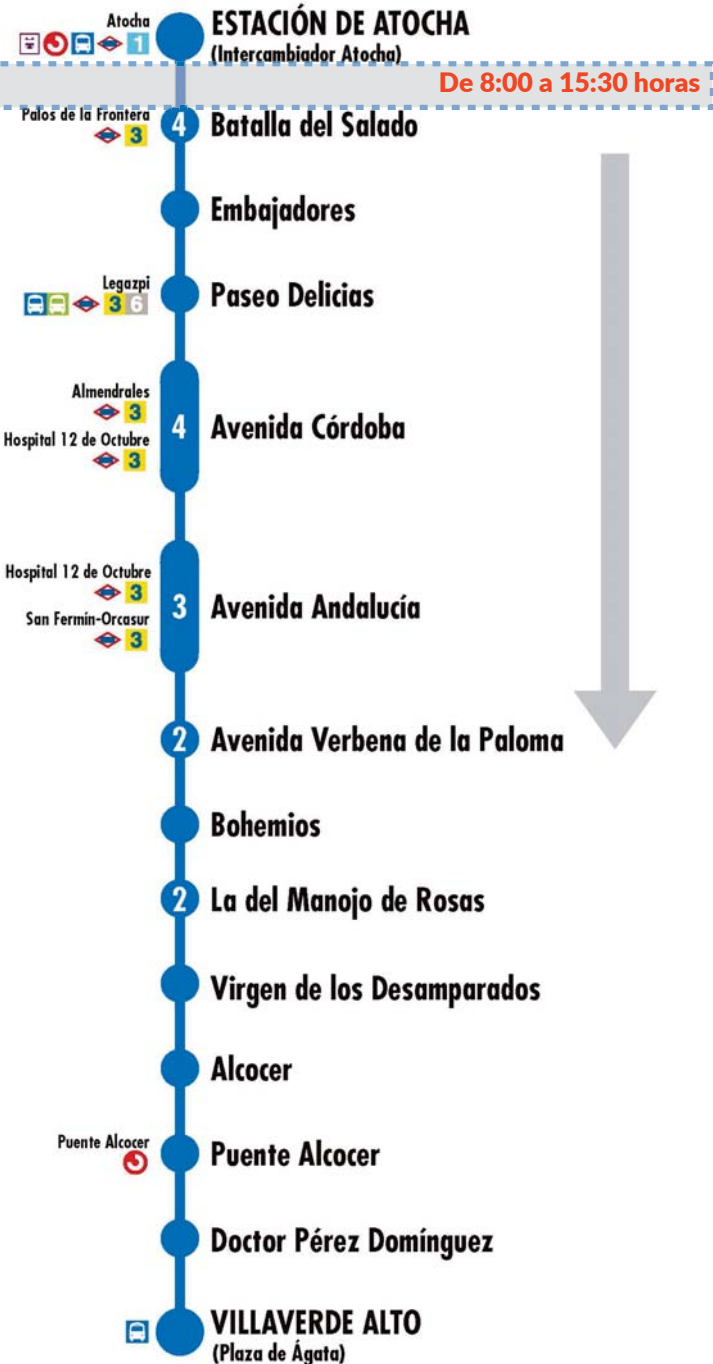

EMT MADRID

DESVÍOS PROGRAMADOS

Alteraciones de servicio

86

Estación de Atocha Villaverde Alto

EMT MADRID

086-S1-fm21

2 Número de paradas en la calle o vía indicada

Usted está aquí

Terminales Bus EMT Terminales Bus Interurbano Terminales Bus Largo Recorrido Estación de Metro y línea Cercanías Ferrocarril de Largo Recorrido Metro Ligero

86

Estación de Atocha Villaverde Alto

EMT MADRID