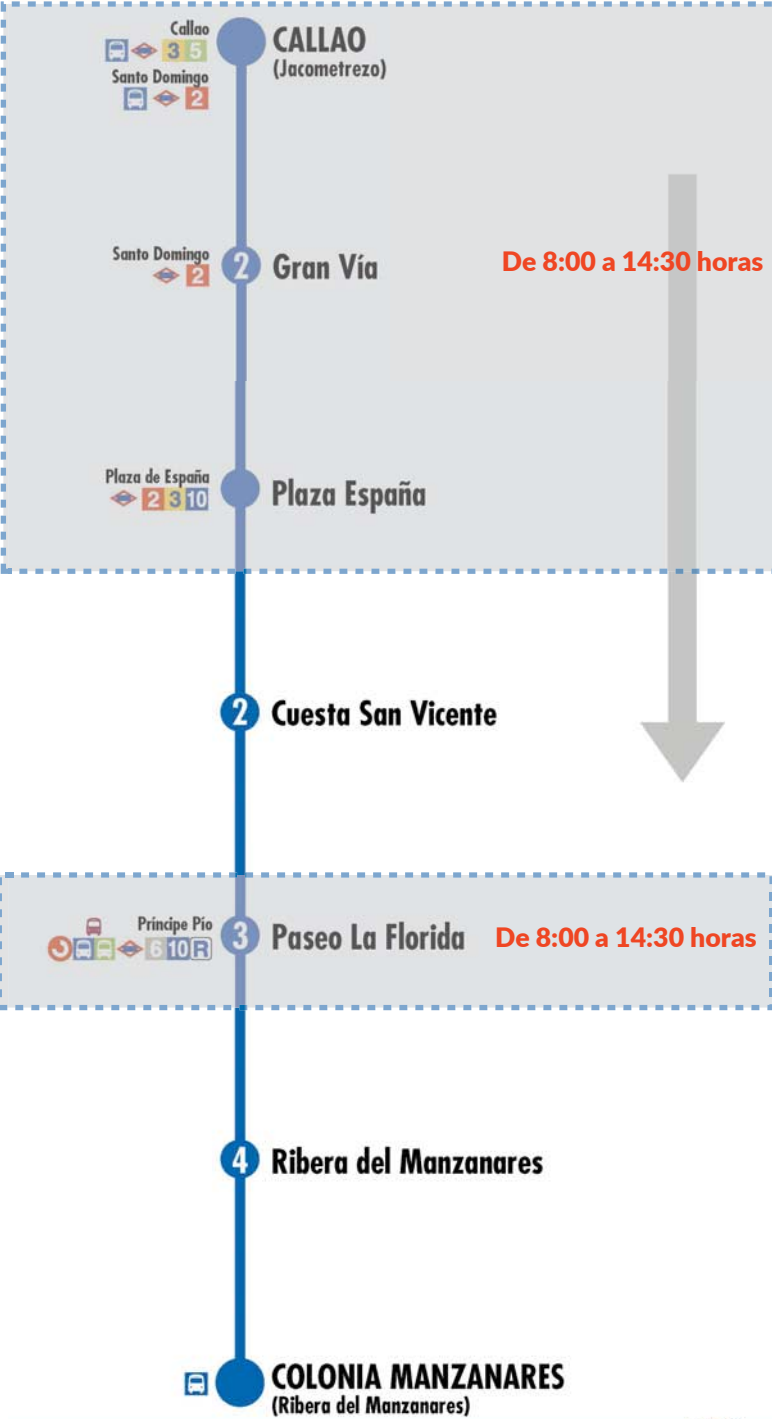

EMT MADRID

DESVÍOS PROGRAMADOS

Alteraciones de servicio

75

Callao Colonia Manzanares

075-S1-Sep25

- 2 Número de paradas en la calle o vía indicada
- Usted está aquí
- Terminales Bus EMT
- Terminales Bus Interurbano
- Terminales Bus Largo Recorrido
- Estación de Metro y línea
- Renfe Cercanías
- Ferrocarril de Largo Recorrido
- Metro Ligero

75

Callao Colonia Manzanares