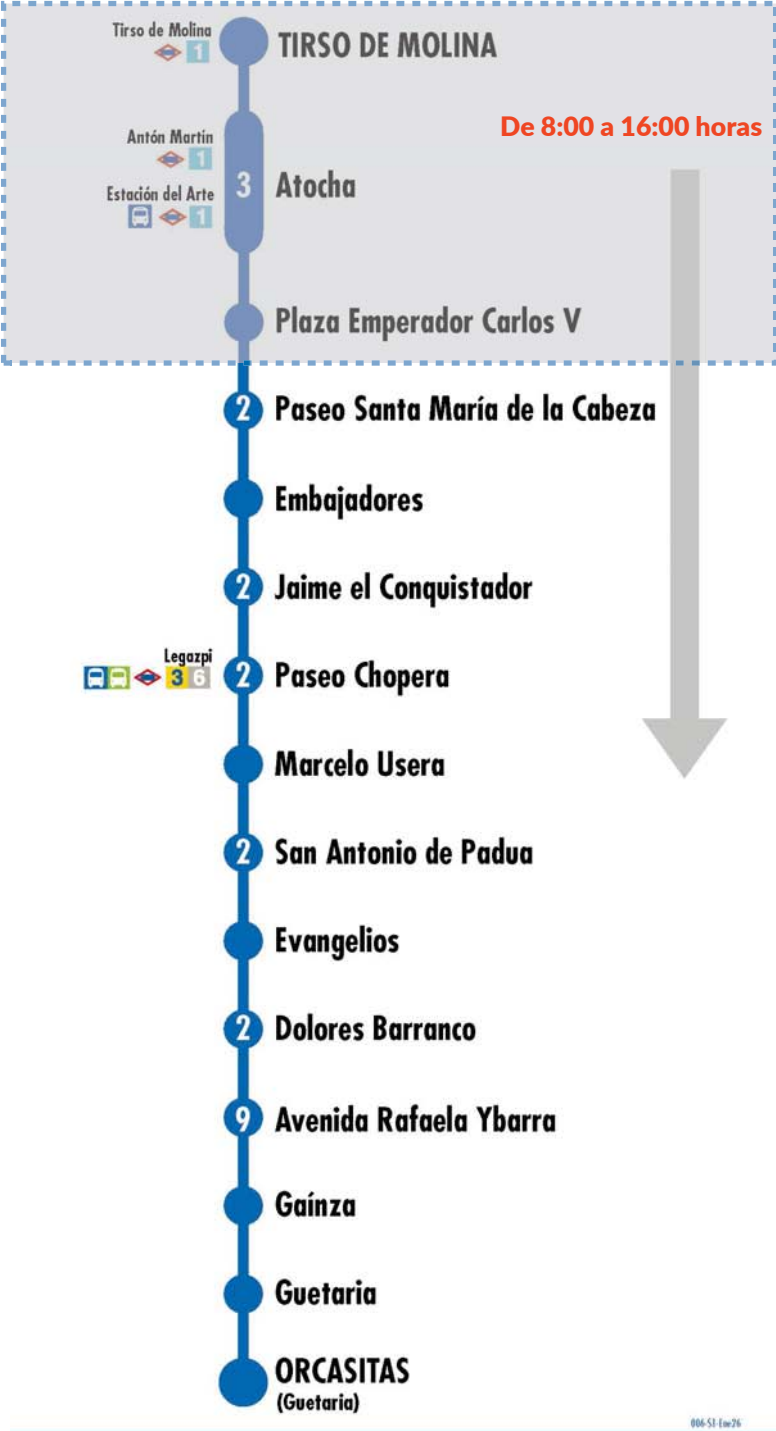

EMT MADRID

DESVÍOS PROGRAMADOS

Alteraciones de servicio

6

Tirso de Molina Orcasitas

6