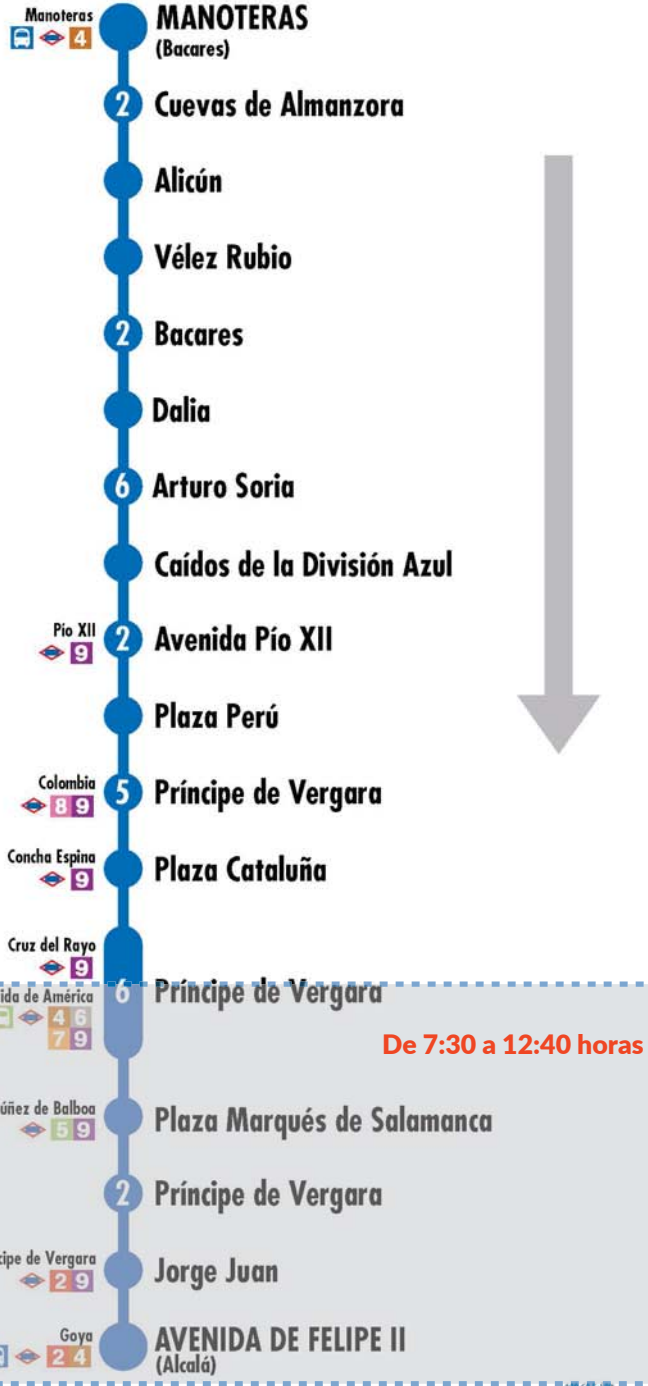

EMT MADRID

DESVÍOS PROGRAMADOS

Alteraciones de servicio

29

Avenida de Felipe II Manteras

EMT MADRID

29

Avenida de Felipe II Manteras

EMT MADRID

2 Número de paradas en la calle o vía indicada Usted está aquí

Terminales Bus EMT
Terminales Bus Interurbano
Terminales Bus Largo Recorrido
Estación de Metro y línea
Renfe Cercanías
Ferrocarril de Largo Recorrido
Metro Ligero

2 Número de paradas en la calle o vía indicada Usted está aquí

Terminales Bus EMT
Terminales Bus Interurbano
Terminales Bus Largo Recorrido
Estación de Metro y línea
Renfe Cercanías
Ferrocarril de Largo Recorrido
Metro Ligero

Tramos afectados con desvíos alternativos

Más información: Todos los días, 24 horas
900 878 331 - 914 068 810

emtmadrid.es |