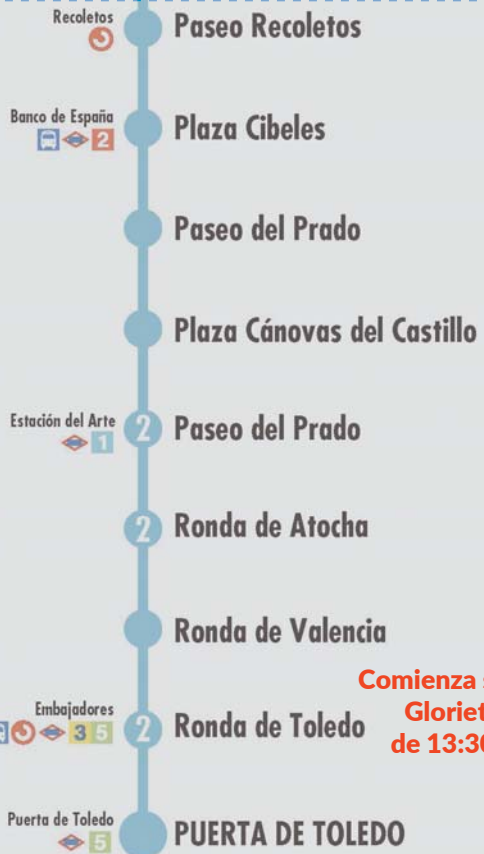

### Puerta de Toledo Argüelles

Finaliza su recorrido en Glorieta de Pirámides de 13:30 a 16:00 horas

De 7:00 a 13:30 horas

De 7:00 a 13:30 horas

Comienza su recorrido en Glorieta de Pirámides de 13:30 a 16:00 horas