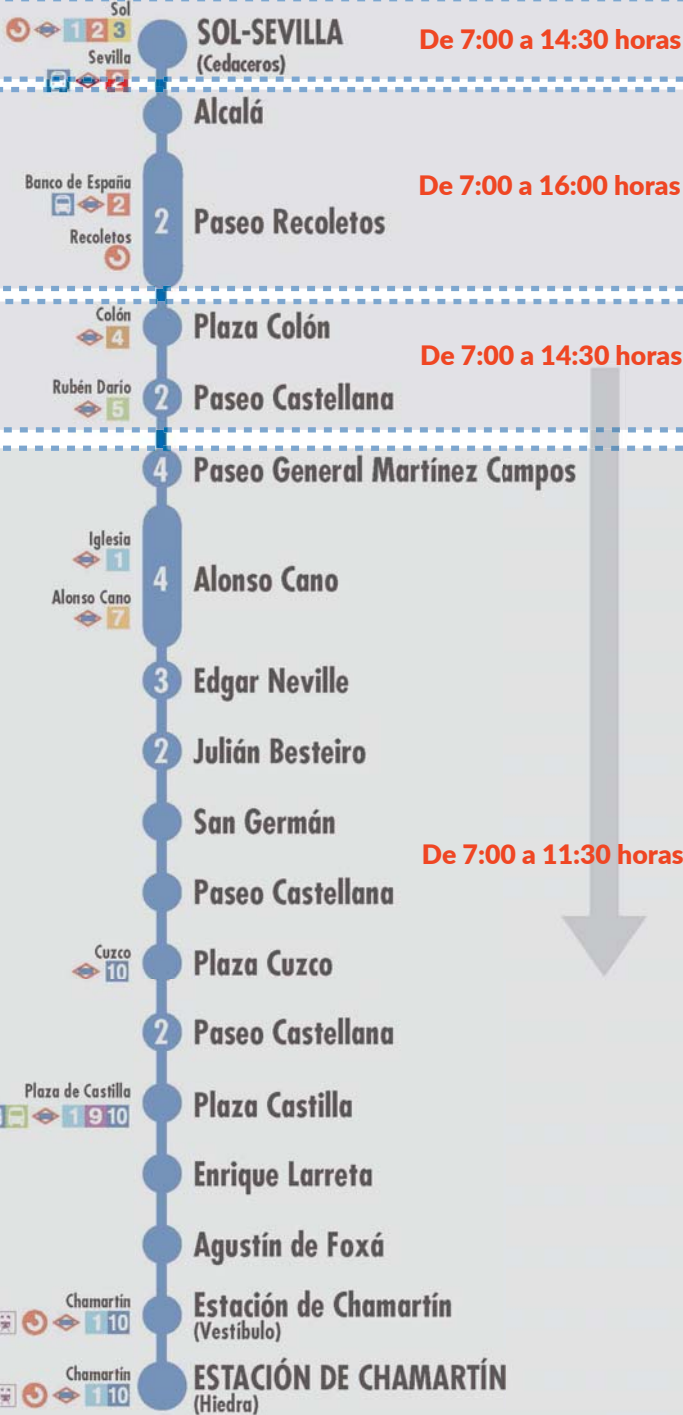

EMT MADRID

DESVÍOS PROGRAMADOS

Alteraciones de servicio

5

Sol - Sevilla Estación de Chamartín

5