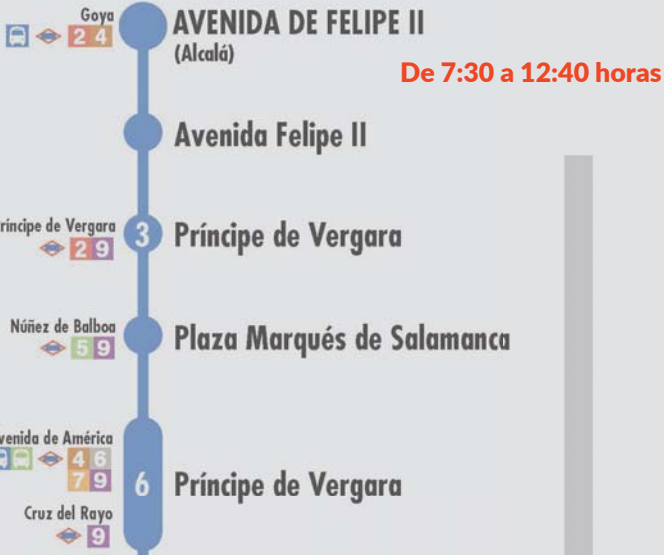

EMT MADRID

DESVÍOS PROGRAMADOS

Alteraciones de servicio

29

Avenida de Felipe II Manteras

EMT MADRID

29

Avenida de Felipe II Manteras

EMT MADRID

2 Número de paradas en la calle o vía indicada Usted está aquí

Terminales Bus EMT
Terminales Bus Interurbano
Terminales Bus Largo Recorrido
Estación de Metro y línea
Renfe Cercanías
Ferrocarril de Largo Recorrido
Metro Ligero

2 Número de paradas en la calle o vía indicada Usted está aquí

Terminales Bus EMT
Terminales Bus Interurbano
Terminales Bus Largo Recorrido
Estación de Metro y línea
Renfe Cercanías
Ferrocarril de Largo Recorrido
Metro Ligero

Tramos afectados con desvíos alternativos

Más información: Todos los días, 24 horas
900 878 331 - 914 068 810

emtmadrid.es |