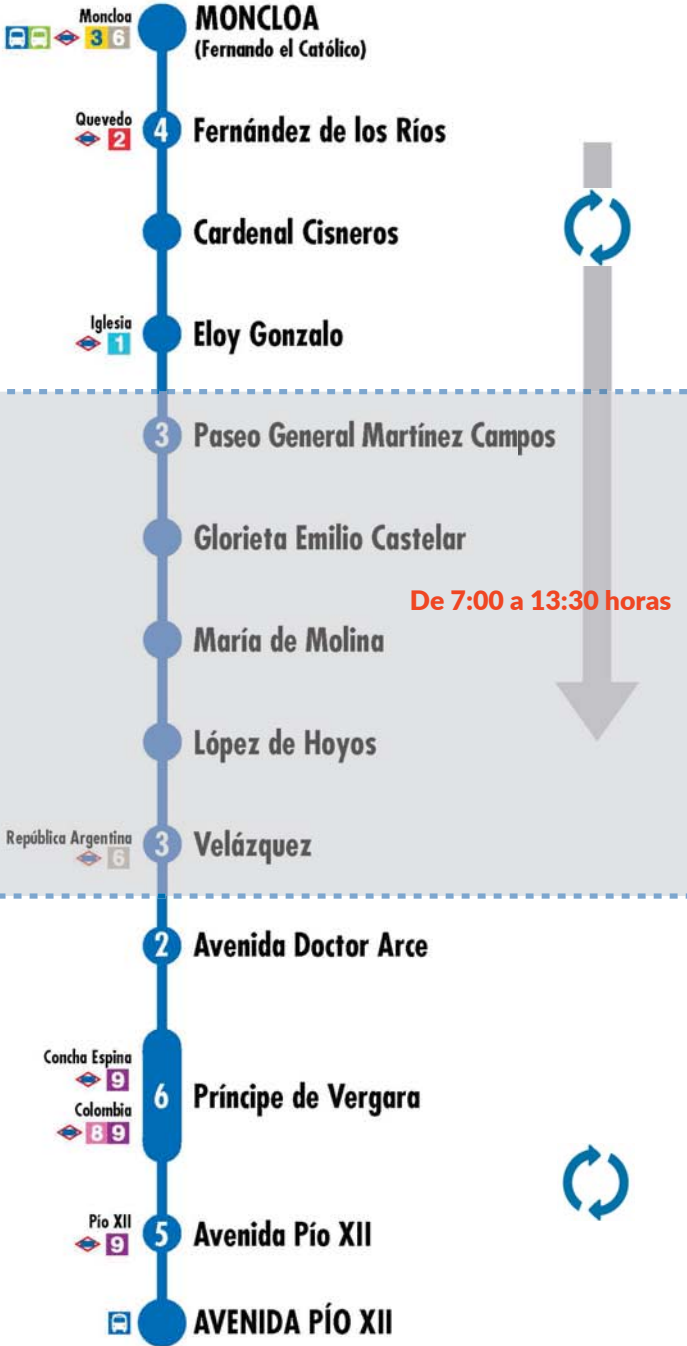

EMT MADRID

DESVÍOS PROGRAMADOS

Alteraciones de servicio

16

Moncloa Pío XII

16

Moncloa Pío XII

2 Número de paradas en la calle o vía indicada

Terminales Bus EMT Terminales Bus Interurbano Terminales Bus Largo Recorrido Estación de Metro y línea Cercanías Ferrocarril de Largo Recorrido Metro Ligero

Usted está aquí

2 Número de paradas en la calle o vía indicada

Terminales Bus EMT Terminales Bus Interurbano Terminales Bus Largo Recorrido Estación de Metro y línea Renfe Cercanías Ferrocarril de Largo Recorrido Metro Ligero

Usted está aquí

Tramos afectados con desvíos alternativos. Línea sin conexión de 7:00 a 13:30 horas

Más información: Todos los días, 24 horas
900 878 331 - 914 068 810

emtMadrid.es | App EMT |