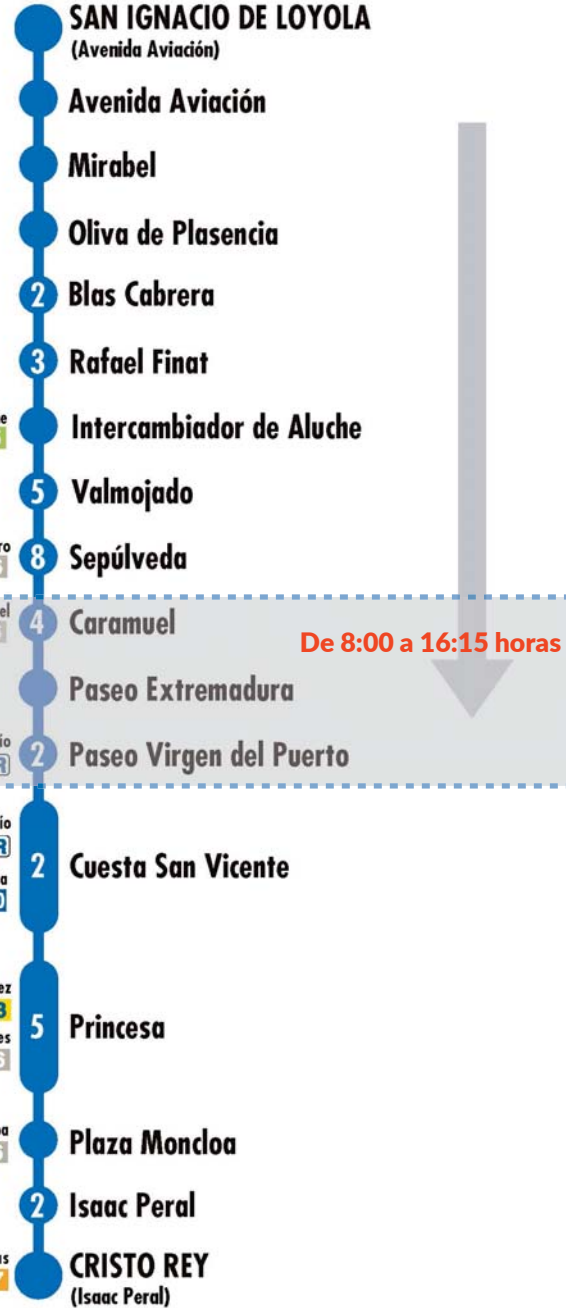

EMT MADRID

DESVÍOS PROGRAMADOS

Alteraciones de servicio

138

Cristo Rey San Ignacio

138

Cristo Rey San Ignacio

2 Número de paradas en la calle o vía indicada ● Usted está aquí

Terminales Bus EMT Terminales Bus Interurbano Terminales Bus Largo Recorrido Estación de Metro y línea Renfe Cercanías Ferrocarril de Largo Recorrido Metro Ligero

2 Número de paradas en la calle o vía indicada ● Usted está aquí

Terminales Bus EMT Terminales Bus Interurbano Terminales Bus Largo Recorrido Estación de Metro y línea Renfe Cercanías Ferrocarril de Largo Recorrido Metro Ligero

Tramos afectados con desvíos alternativos

Más información: Todos los días, 24 horas
900 878 331 - 914 068 810

emtmadrid.es | App EMT