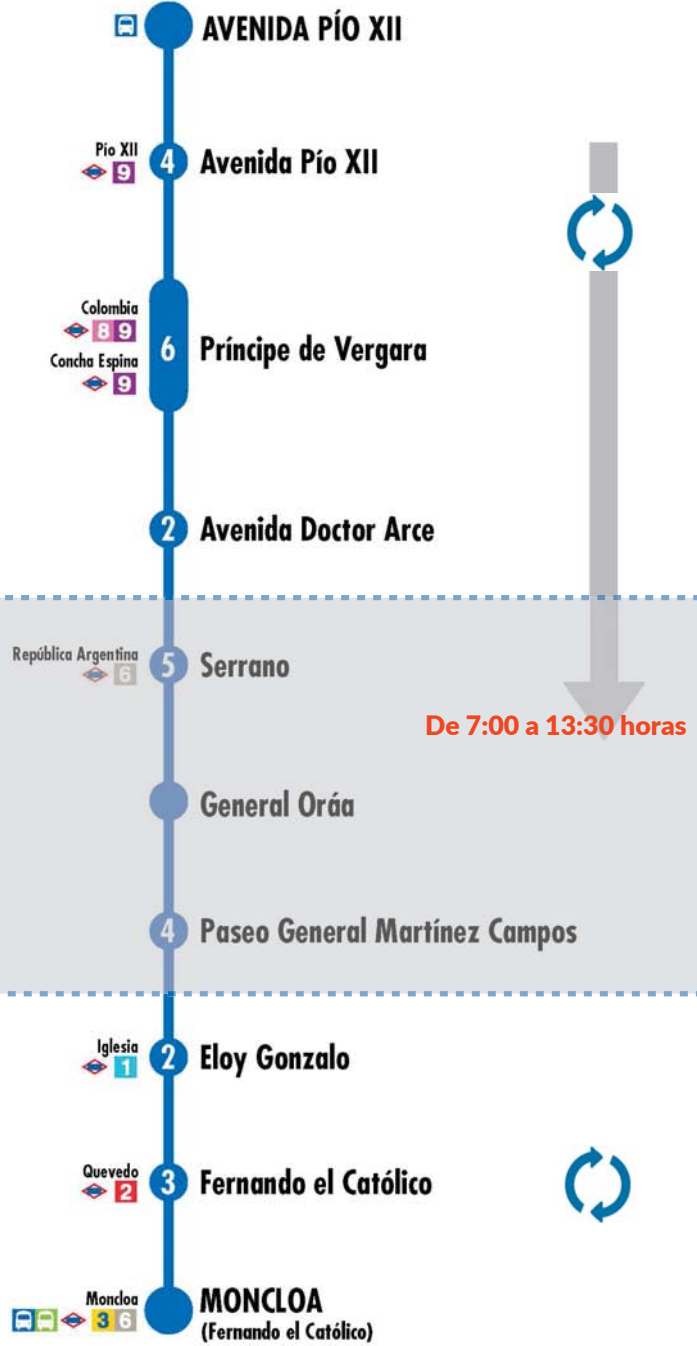

EMT MADRID

DESVÍOS PROGRAMADOS

Alteraciones de servicio

16

Moncloa Pío XII

16

Moncloa Pío XII

2 Número de paradas en la calle o vía indicada

Terminales Bus EMT Terminales Bus Interurbano Terminales Bus Largo Recorrido Estación de Metro y línea Cercanías Ferrocarril de Largo Recorrido Metro Ligero

Usted está aquí

2 Número de paradas en la calle o vía indicada

Terminales Bus EMT Terminales Bus Interurbano Terminales Bus Largo Recorrido Estación de Metro y línea Renfe Cercanías Ferrocarril de Largo Recorrido Metro Ligero

Usted está aquí

Tramos afectados con desvíos alternativos. Línea sin conexión de 7:00 a 13:30 horas

Más información: Todos los días, 24 horas
900 878 331 - 914 068 810

emtMadrid.es | App EMT |