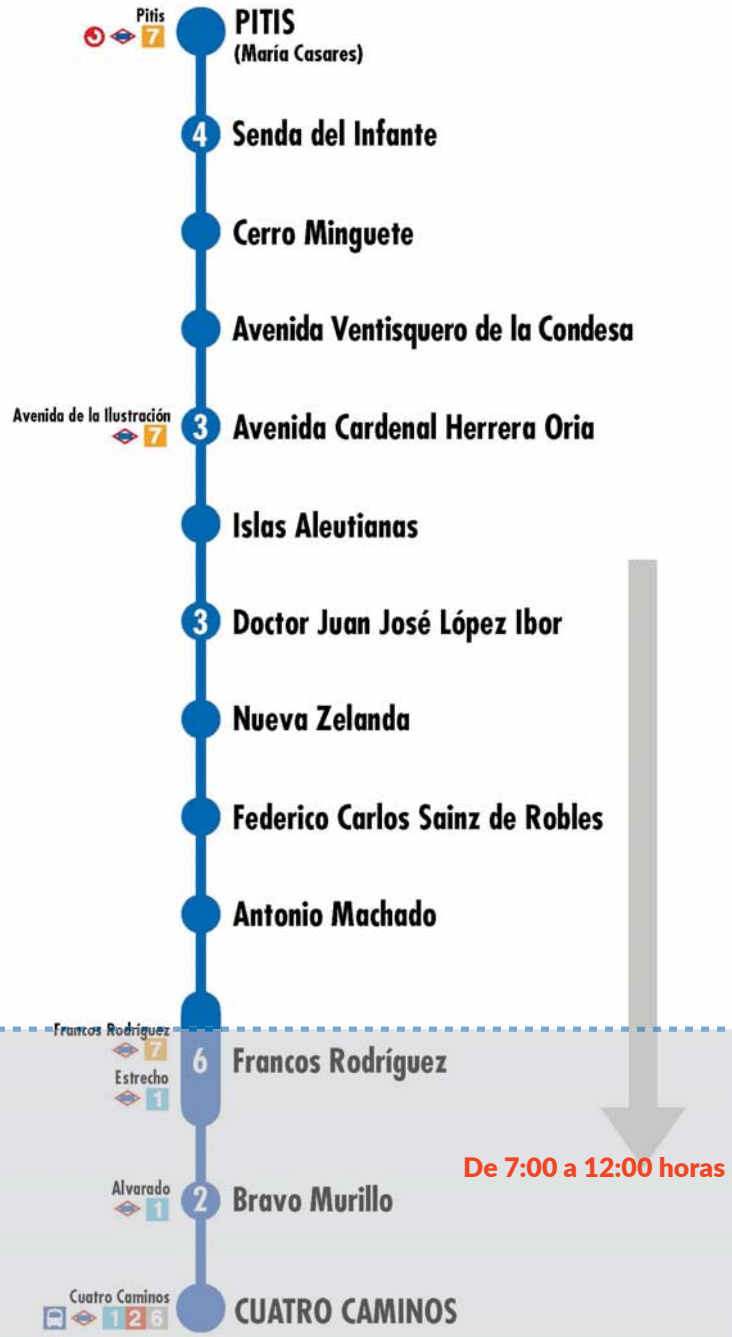

86452-0x23

2 Número de paradas en la calle o vía indicada Usted está aquí

Terminales Bus EMT
Terminales Bus Interurbano
Terminales Bus Largo Recorrido
Estación de Metro y línea
Renfe Cercanías
Ferrocarril de Largo Recorrido
Metro Ligero

Tramos afectados con desvíos alternativos

Más información: Todos los días, 24 horas
900 878 331 - 914 068 810

emtmadrid.es | App EMT