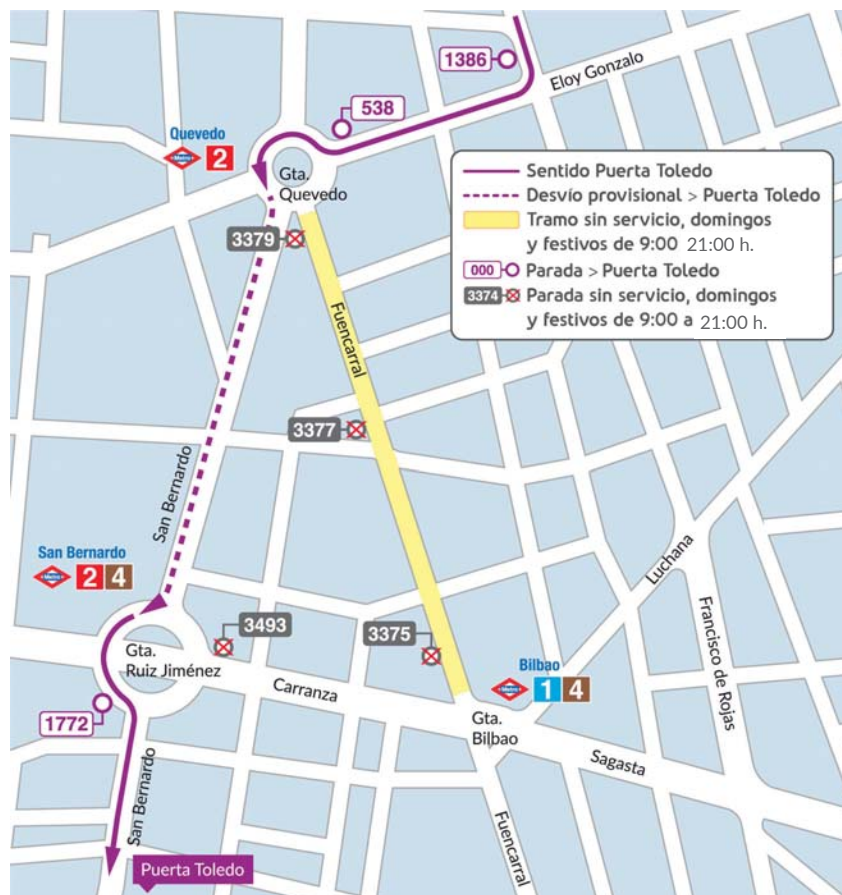

[Para ver más detalle pulse sobre la línea]

CALLES AFECTADAS

Fuencarral entre glorieta Quevedo y glorieta Bilbao.

CAUSA DE LA INCIDENCIA

Peatonalización de la calzada.

LÍNEA 3

SENTIDO PUERTA TOLEDO:

Desde glorieta Quevedo, los autobuses circularán por San Bernardo y glorieta Ruiz Jiménez, a sus rutas habituales.

Quedan sin servicio las siguientes paradas:

- Fuencarral, 149 (parada 3379).
- Fuencarral, 131 (parada 3377).
- Fuencarral, 111 (parada 3375).
- Carranza, 20 (parada 3493).

Paradas alternativas más próximas:

- Eloy Gonzalo, 5 (parada 538).
- Glorieta Ruiz Jiménez, 3 (parada 1772).

LÍNEA 37

SENTIDO PUENTE VALLECAS:

Desde glorieta Quevedo, los autobuses circularán por San Bernardo, glorieta Ruiz Jiménez, Carranza y glorieta Bilbao, a sus rutas habituales.

- Fuencarral, 122 (parada 3374).
- Fuencarral, 136 (parada 3376).
- Fuencarral, 158 (parada 3378).

Parada alternativa más próxima:

- Carranza, 2 (parada 1226).
- General Álvarez de Castro, 18 (parada 1387).