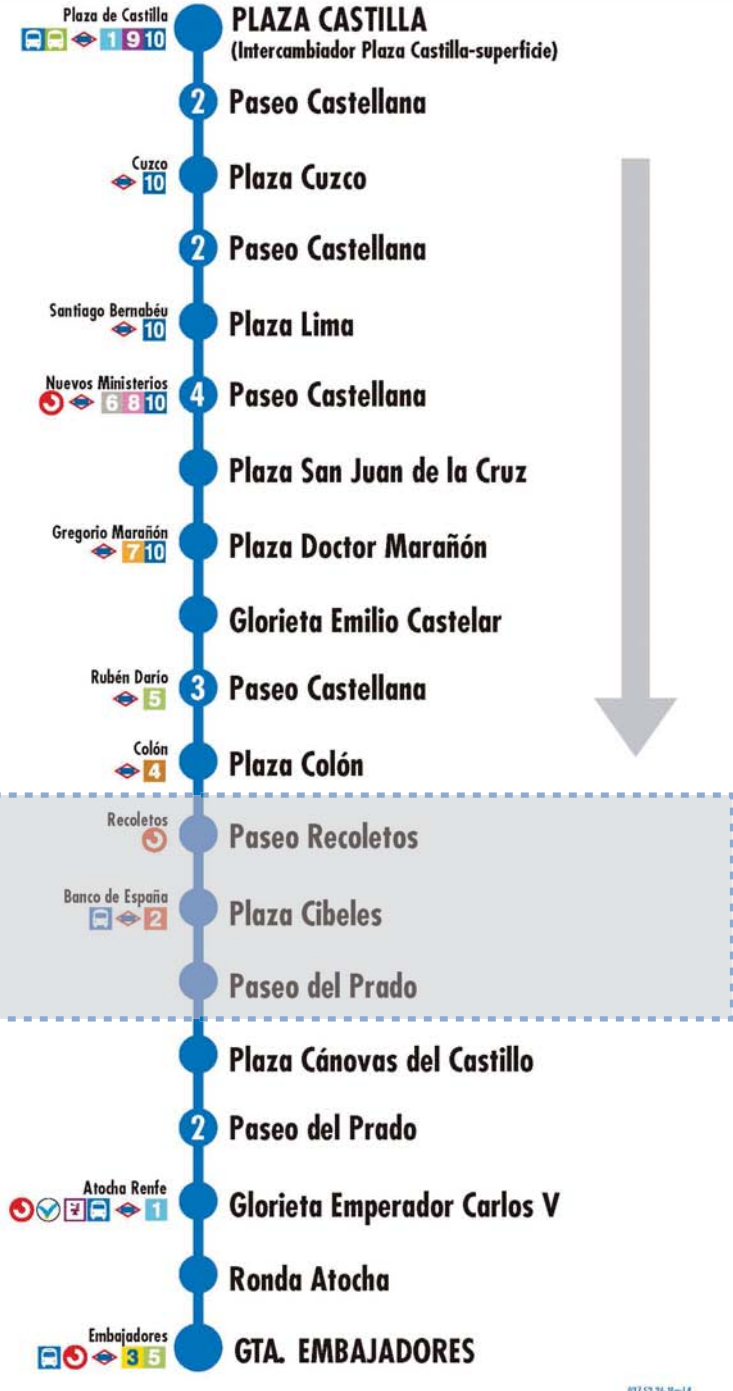

Gta. Embajadores Plaza Castilla

027-52-26-May14

2 Número de paradas en la calle o vía indicada

Usted está aquí

Terminales Bus EMT, Terminales Bus Interurbano, Terminales Bus Largo Recorrido, Estación de Metro y línea, Renfe Cercanías, Ferrocarril de Largo Recorrido, Metro Ligero

Tramos afectados con desvíos alternativos

Más información: Todos los días, 24 horas
900 878 331 - 914 068 810

emtmadrid.es | App EMT |