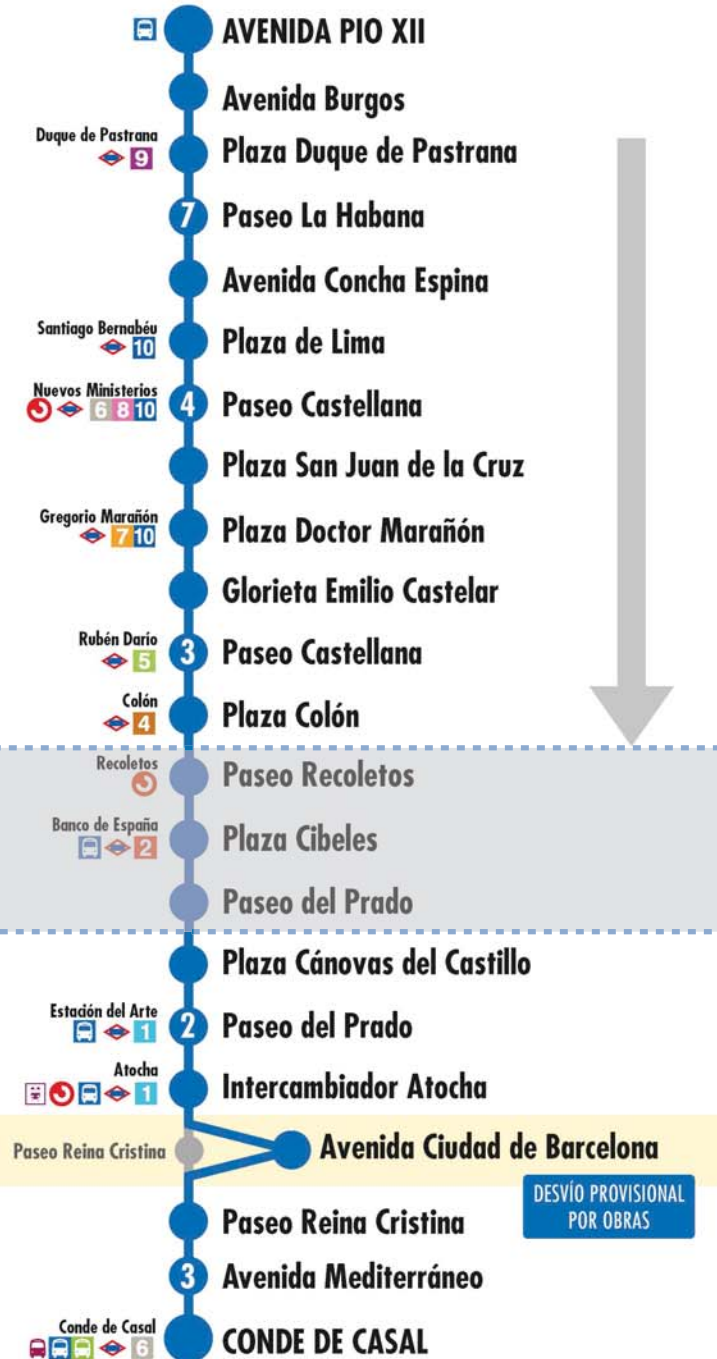

014-S2-Ju25

2 Número de paradas en la calle o vía indicada

Usted está aquí

Terminales Bus EMT, Terminales Bus Interurbano, Terminales Bus Largo Recorrido, Estación de Metro y línea, Cercanías, Ferrocarril de Largo Recorrido, Metro Ligero

Tramos afectados con desvíos alternativos

Más información: Todos los días, 24 horas
900 878 331 - 914 068 810

emtmadrid.es | App EMT |