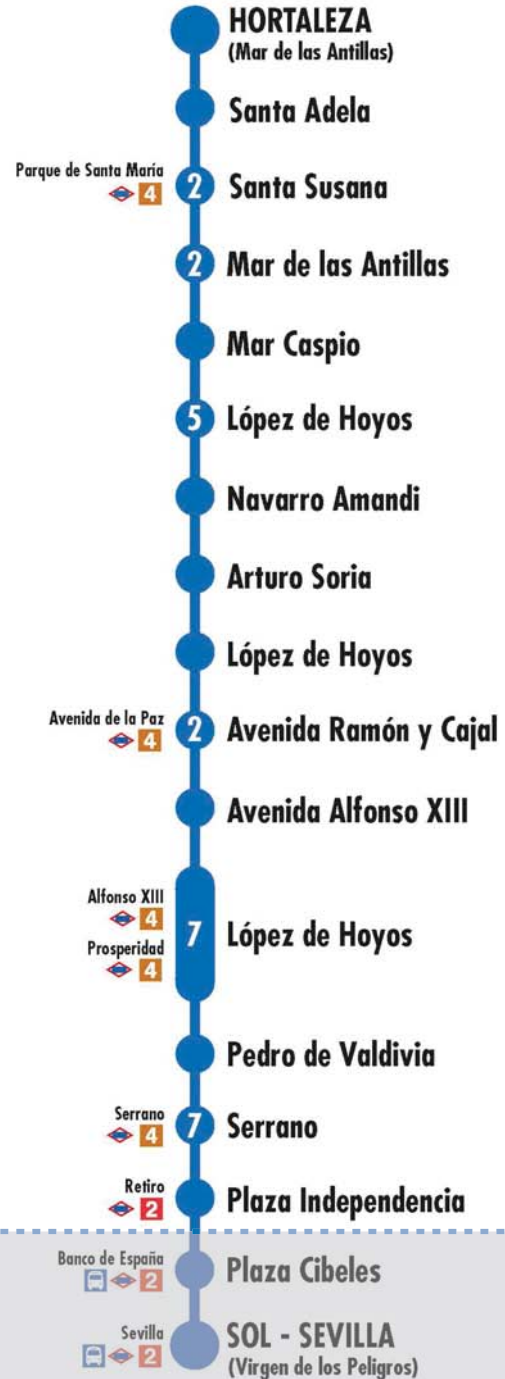

Sol - Sevilla Hortaleza

EMT MADRID

00951-Ap24

2 Número de paradas en la calle o vía indicada Usted está aquí

Terminales Bus EMT Terminales Bus Interurbano Terminales Bus Largo Recorrido Estación de Metro y línea Renfe Cercanías Ferrocarril de Largo Recorrido Metro Ligero

Tramos afectados con desvíos alternativos

Más información: Todos los días, 24 horas
900 878 331 - 914 068 810

emtmadrid.es |
App EMT