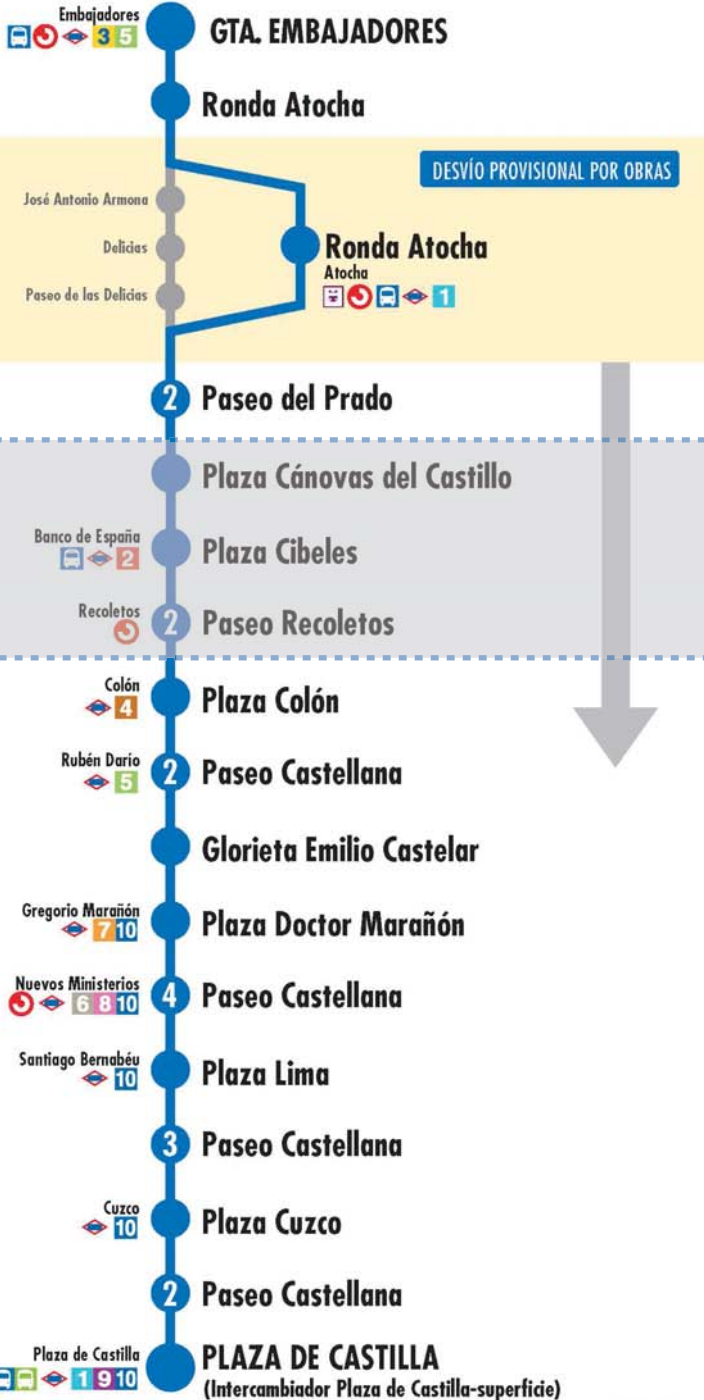

EMT MADRID

DESVÍOS PROGRAMADOS

Alteraciones de servicio

27

Gta. Embajadores Plaza de Castilla

027-51-26-Sep24

2 Número de paradas en la calle o vía indicada

Usted está aquí

Terminales Bus EMT, Terminales Bus Interurbano, Terminales Bus Largo Recorrido, Estación de Metro y línea, Renfe Cercanías, Ferrocarril de Largo Recorrido, Metro Ligero

27