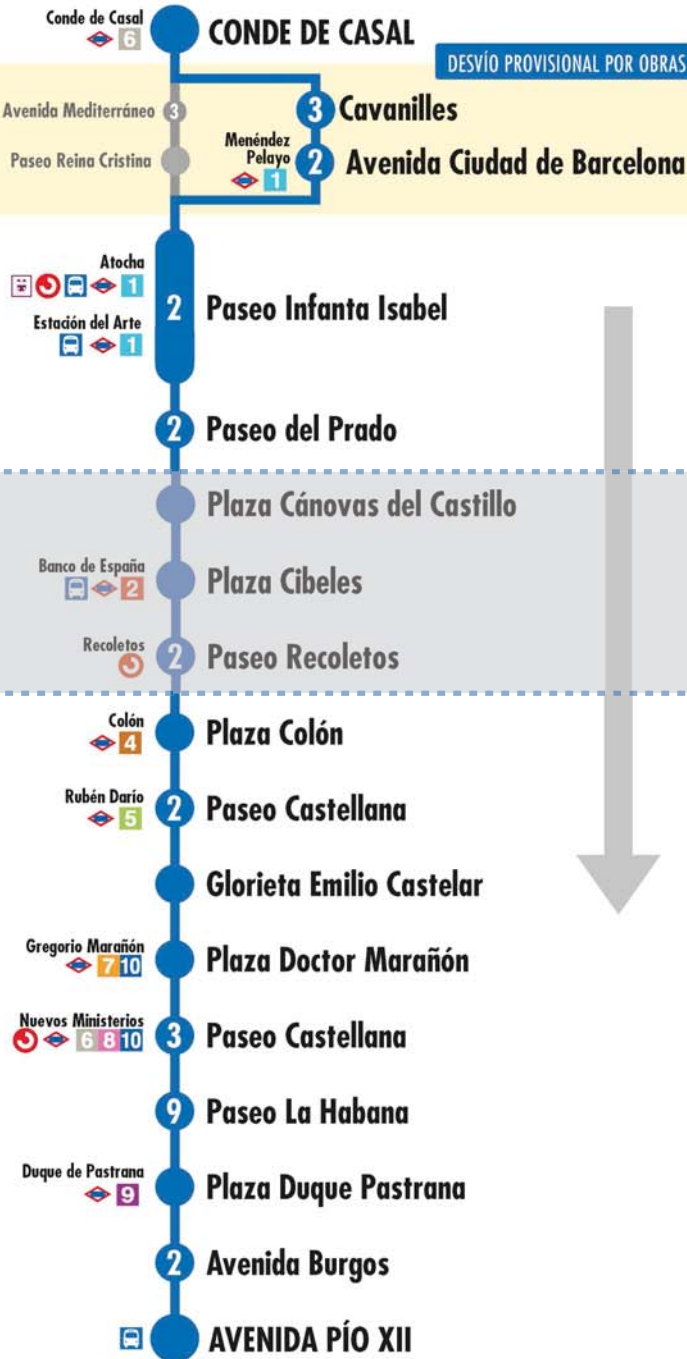

EMT MADRID

DESVÍOS PROGRAMADOS

Alteraciones de servicio

14

Conde de Casal Avenida de Pío XII

014-S1-Ju25

2 Número de paradas en la calle o vía indicada

Usted está aquí

Terminales Bus EMT, Terminales Bus Interurbano, Terminales Bus Largo Recorrido, Estación de Metro y línea, Cercanías, Ferrocarril de Largo Recorrido, Metro Ligero

14

Conde de Casal Avenida de Pío XII