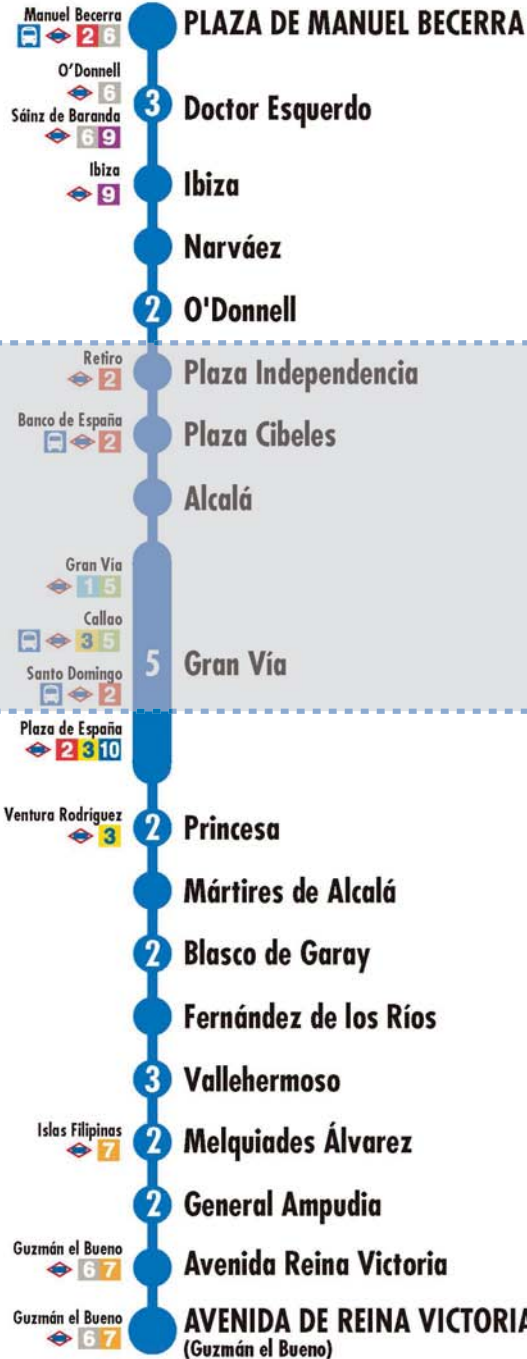

### Plaza de Manuel Becerra Av. Reina Victoria

EMT MADRID

002 SI-1-M10

**2** Número de paradas en la calle o vía indicada

Usted está aquí

Terminales Bus EMT Terminales Bus Interurbano Terminales Bus Largo Recorrido Estación de Metro y línea Renfe Cercanías Ferrocarril de Largo Recorrido Metro Ligero