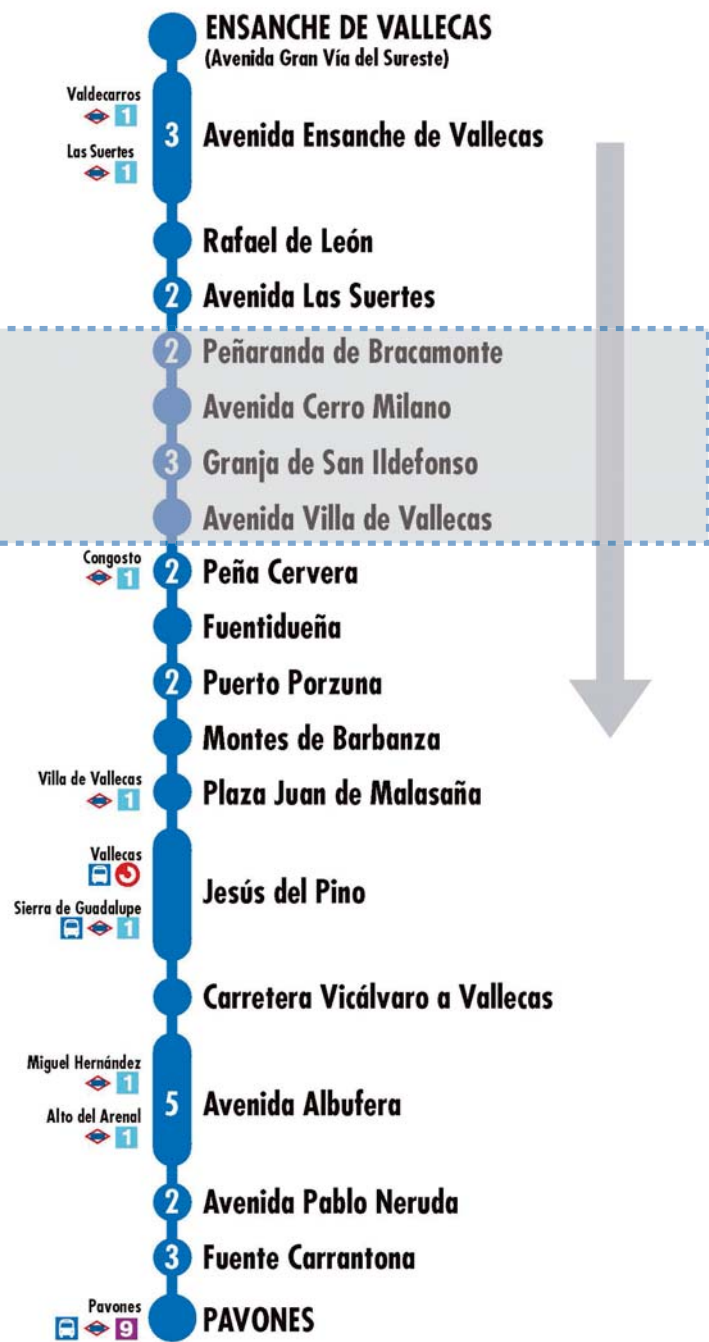

2 Número de paradas en la calle o vía indicada

Terminales Bus EMT Terminales Bus Interurbano Terminales Bus Largo Recorrido Estación de Metro y línea Cercanías Ferrocarril de Largo Recorrido Metro Ligero

Tramos afectados con desvíos alternativos

Más información: Todos los días, 24 horas
900 878 331 - 914 068 810

emtmadrid.es | App EMT |

EMT MADRID

DESVÍOS PROGRAMADOS

Alteraciones de servicio

142

Pavones Ensanche de Vallecas

142

Pavones Ensanche de Vallecas

2 Número de paradas en la calle o vía indicada

Terminales Bus EMT Terminales Bus Interurbano Terminales Bus Largo Recorrido Estación de Metro y línea Renfe Cercanías Ferrocarril de Largo Recorrido Metro Ligero

2 Número de paradas en la calle o vía indicada

Terminales Bus EMT Terminales Bus Interurbano Terminales Bus Largo Recorrido Estación de Metro y línea Renfe Cercanías Ferrocarril de Largo Recorrido Metro Ligero