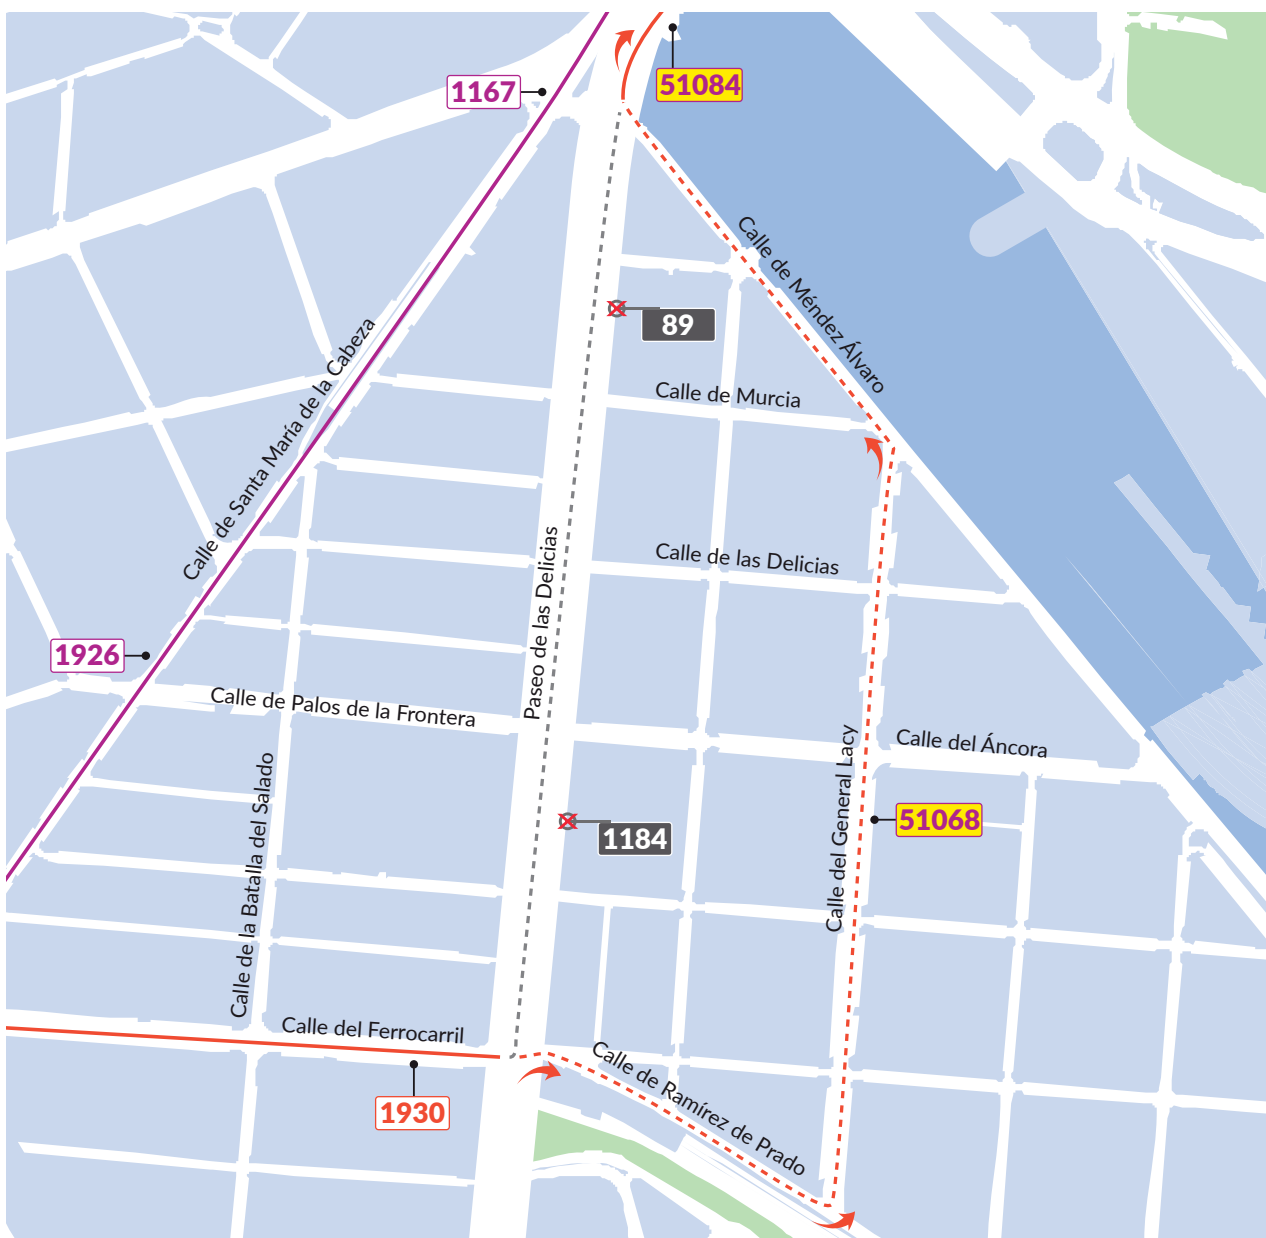

Línea

N14

Plaza de Cibeles / Villaverde Alto

MODIFICACIÓN DE ITINERARIO

Desde el próximo lunes 19 de agosto, la línea N14 modifica su itinerario por obras de ampliación de la línea 11 de Metro.

- | | |
|---|--------------------------|
| Sentido Plaza de Cibeles | Parada habitual de línea |
| Sentido Villaverde Alto | Parada habitual de línea |
| Nuevo itinerario sentido Plaza de Cibeles | Nueva parada |
| Tramo suprimido | Parada suprimida |