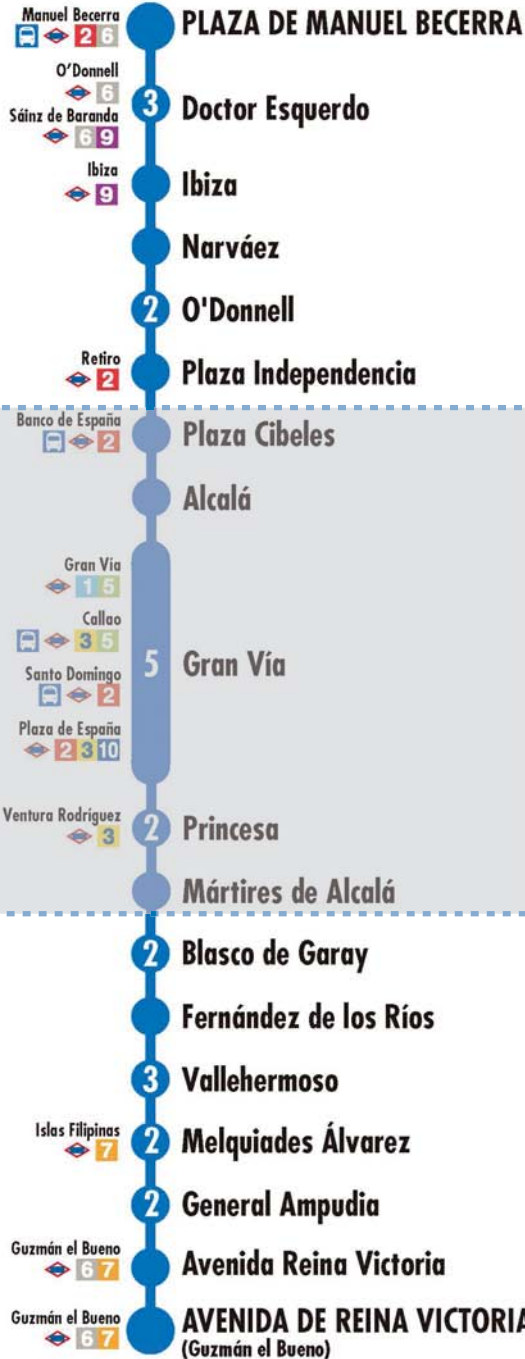

2 Número de paradas en la calle o vía indicada Usted está aquí

Terminales Bus EMT
 Terminales Bus Interurbano
 Terminales Bus Largo Recorrido
 Estación de Metro y línea
 Renfe Cercanías
 Ferrocarril de Largo Recorrido
 Metro Ligero

Tramos afectados con desvíos alternativos

Más información: Todos los días, 24 horas
900 878 331 - 914 068 810

emtMadrid.es | App EMT |

2

Plaza de Manuel Becerra Av. Reina Victoria

EMT MADRID

002 SI-1-M110

2 Número de paradas en la calle o vía indicada

Usted está aquí

Terminales Bus EMT, Terminales Bus Interurbano, Terminales Bus Largo Recorrido, Estación de Metro y línea, Renfe Cercanías, Ferrocarril de Largo Recorrido, Metro Ligero

2

Plaza de Manuel Becerra Av. Reina Victoria