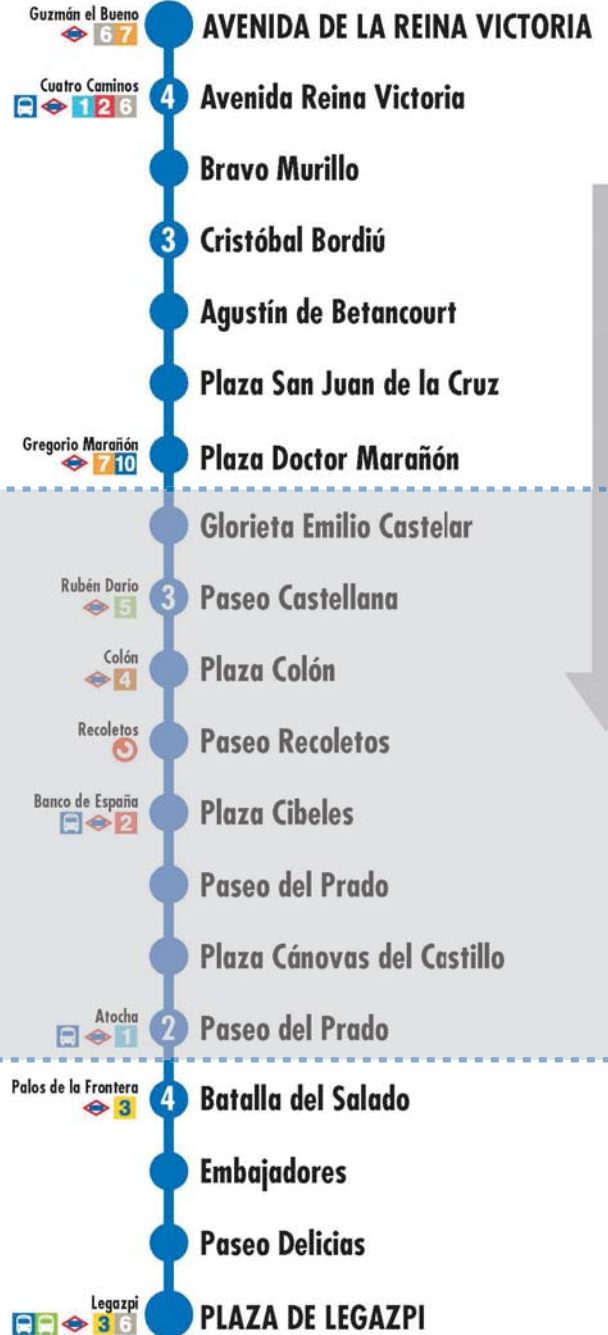

Tramos afectados con desvíos alternativos

Más información: Todos los días, 24 horas
900 878 331 - 914 068 810

emtmadrid.es |

EMT MADRID

DESVÍOS PROGRAMADOS

Alteraciones de servicio

45

Plaza de Legazpi Av. Reina Victoria

45

Plaza de Legazpi Av. Reina Victoria

2 Número de paradas en la calle o vía indicada Usted está aquí

Terminales Bus EMT Terminales Bus Interurbano Terminales Bus Largo Recorrido Estación de Metro y línea Cercanías Ferrocarril de Largo Recorrido Metro Ligero