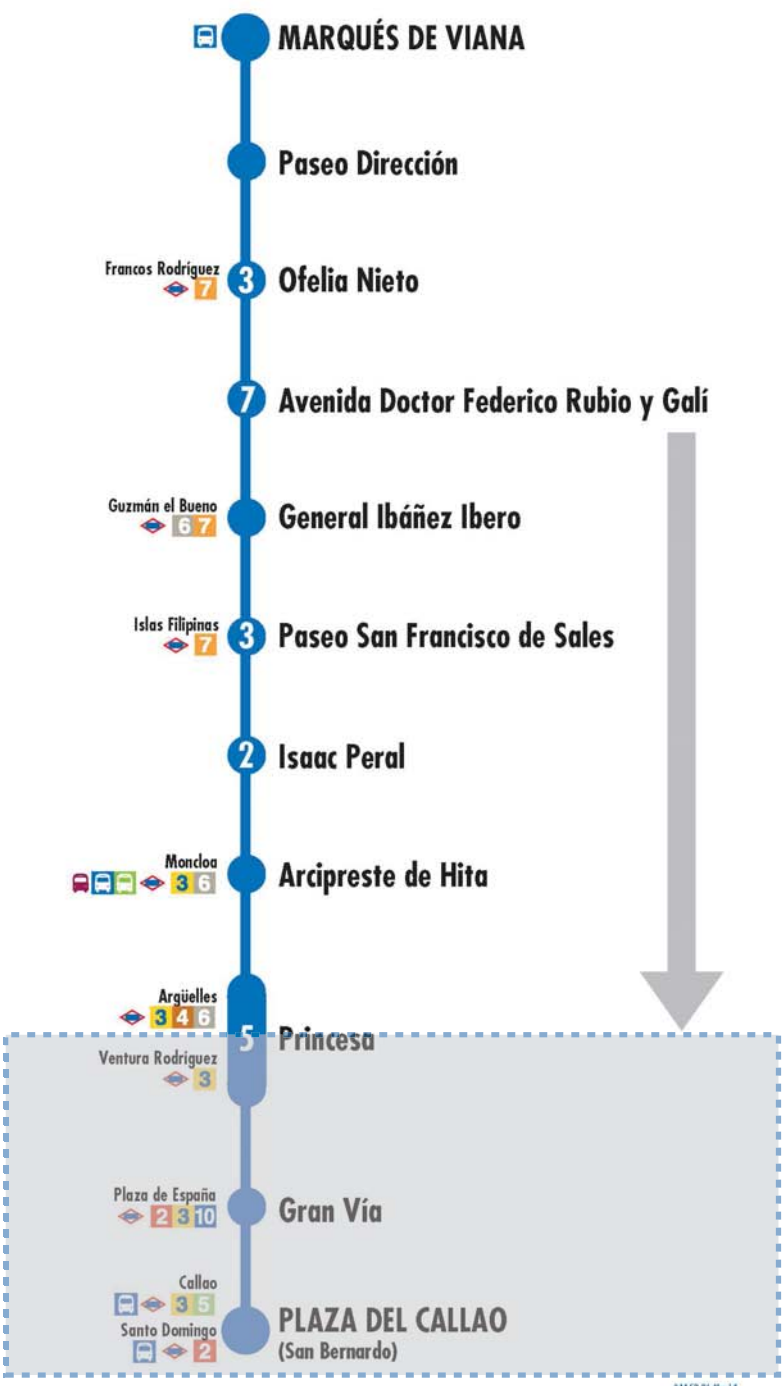

44

Plaza del Callao Marqués de Viana

04451-74-May14

2 Número de paradas en la calle o vía indicada ● Usted está aquí

Terminales Bus EMT Terminales Bus Interurbano Terminales Bus Largo Recorrido Estación de Metro y línea Renfe Cercanías Ferrocarril de Largo Recorrido Metro Ligero