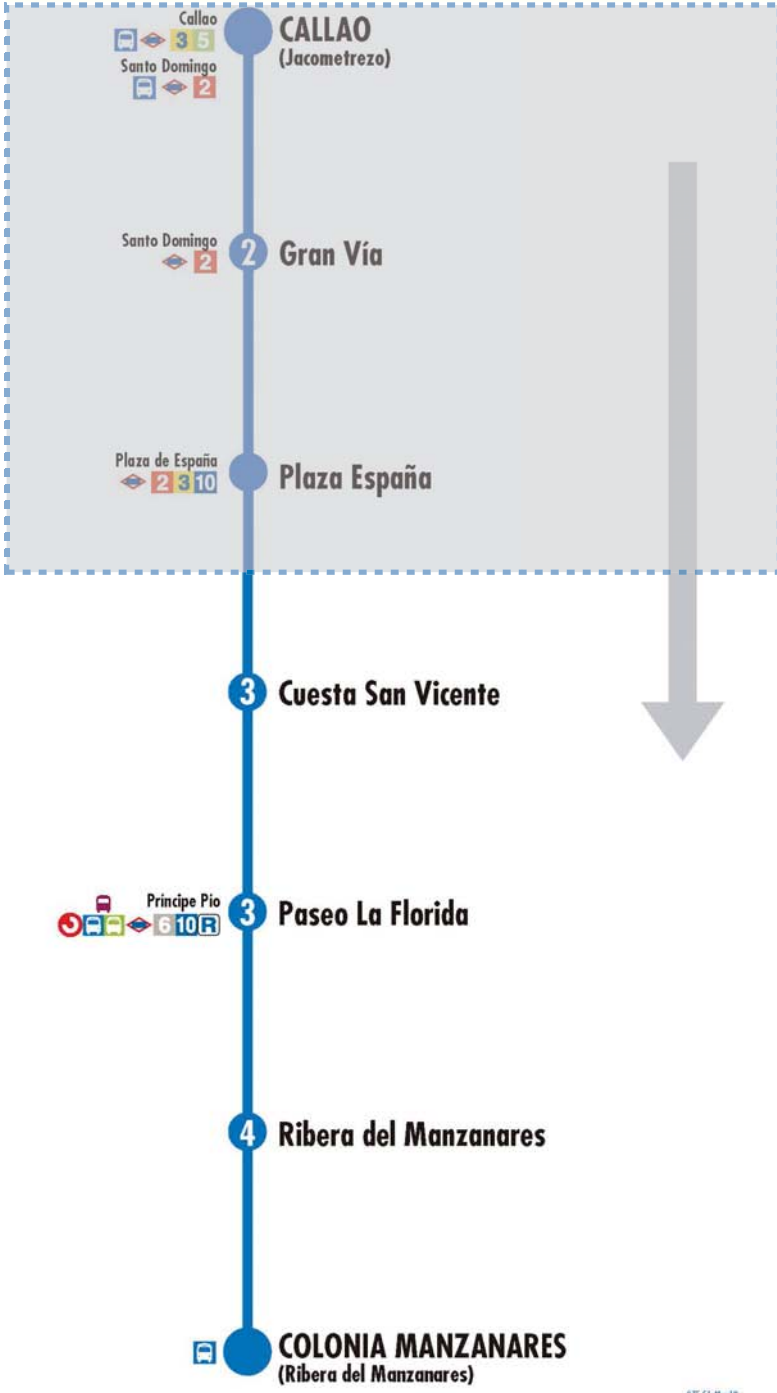

EMT MADRID

DESVÍOS PROGRAMADOS

Alteraciones de servicio

75

Callao Colonia Manzanares

EMT MADRID

75

Callao Colonia Manzanares

EMT MADRID

075-S1-May19