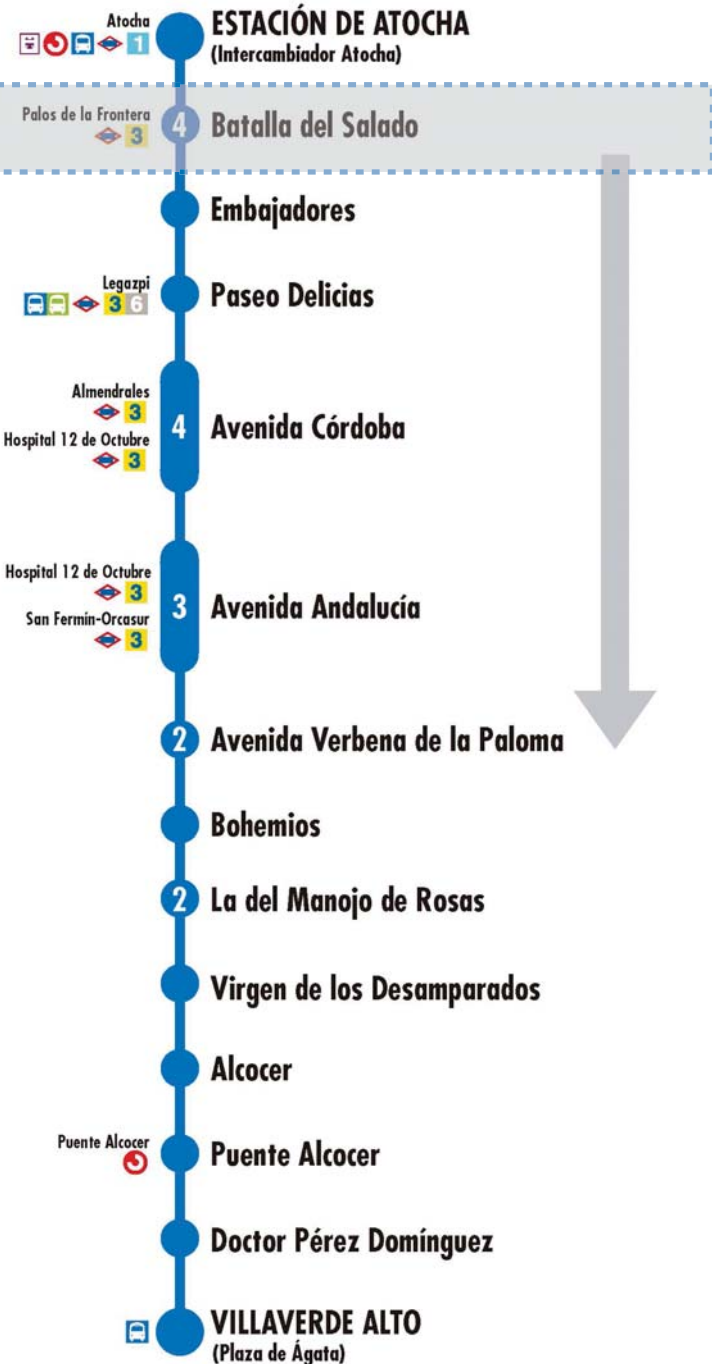

EMT MADRID

DESVÍOS PROGRAMADOS

Alteraciones de servicio

86

Estación de Atocha Villaverde Alto

EMT MADRID

86

Estación de Atocha Villaverde Alto

EMT MADRID

086-S1-1m21

2 Número de paradas en la calle o vía indicada

Usted está aquí

Terminales Bus EMT Terminales Bus Interurbano Terminales Bus Largo Recorrido Estación de Metro y línea Cercanías Ferrocarril de Largo Recorrido Metro Ligero