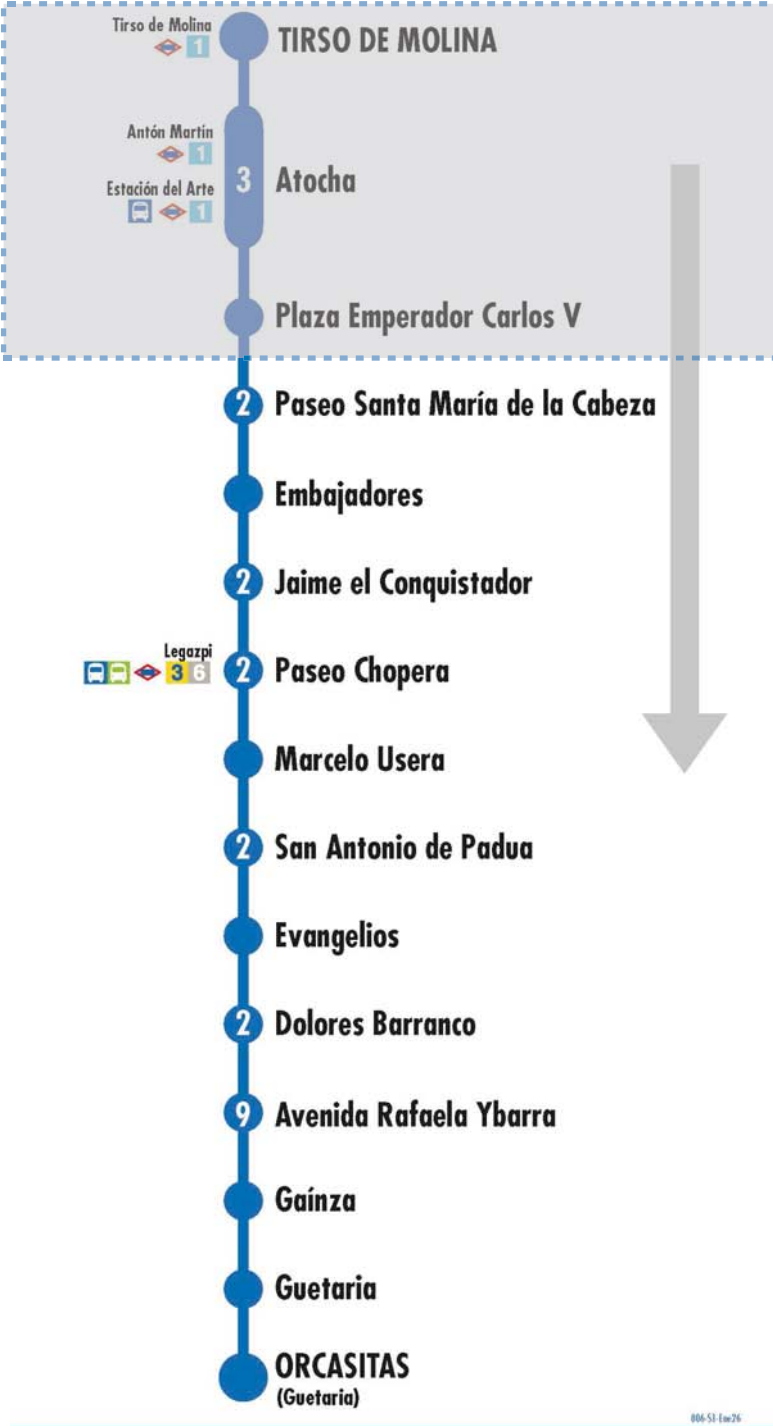

5

Sol - Sevilla Estación de Chamartín

EMT MADRID

005-S2-1m22

2 Número de paradas en la calle o vía indicada

Usted está aquí

Terminales Bus EMT Terminales Bus Interurbano Terminales Bus Largo Recorrido Estación de Metro y línea Cercanías Ferrocarril de Largo Recorrido Metro Ligero

Tramos afectados con desvíos alternativos

Más información: Todos los días, 24 horas
900 878 331 - 914 068 810

emtmadrid.es
App EMT

EMT MADRID

DESVÍOS PROGRAMADOS

Alteraciones de servicio

6

Tirso de Molina Orcasitas

6

Tirso de Molina Orcasitas

2 Número de paradas en la calle o vía indicada

Usted está aquí

Terminales Bus EMT Terminales Bus Interurbano Terminales Bus Largo Recorrido Estación de Metro y línea Renfe Cercanías Ferrocarril de Largo Recorrido Metro Ligero

2 Número de paradas en la calle o vía indicada

Usted está aquí

Terminales Bus EMT Terminales Bus Interurbano Terminales Bus Largo Recorrido Estación de Metro y línea Renfe Cercanías Ferrocarril de Largo Recorrido Metro Ligero