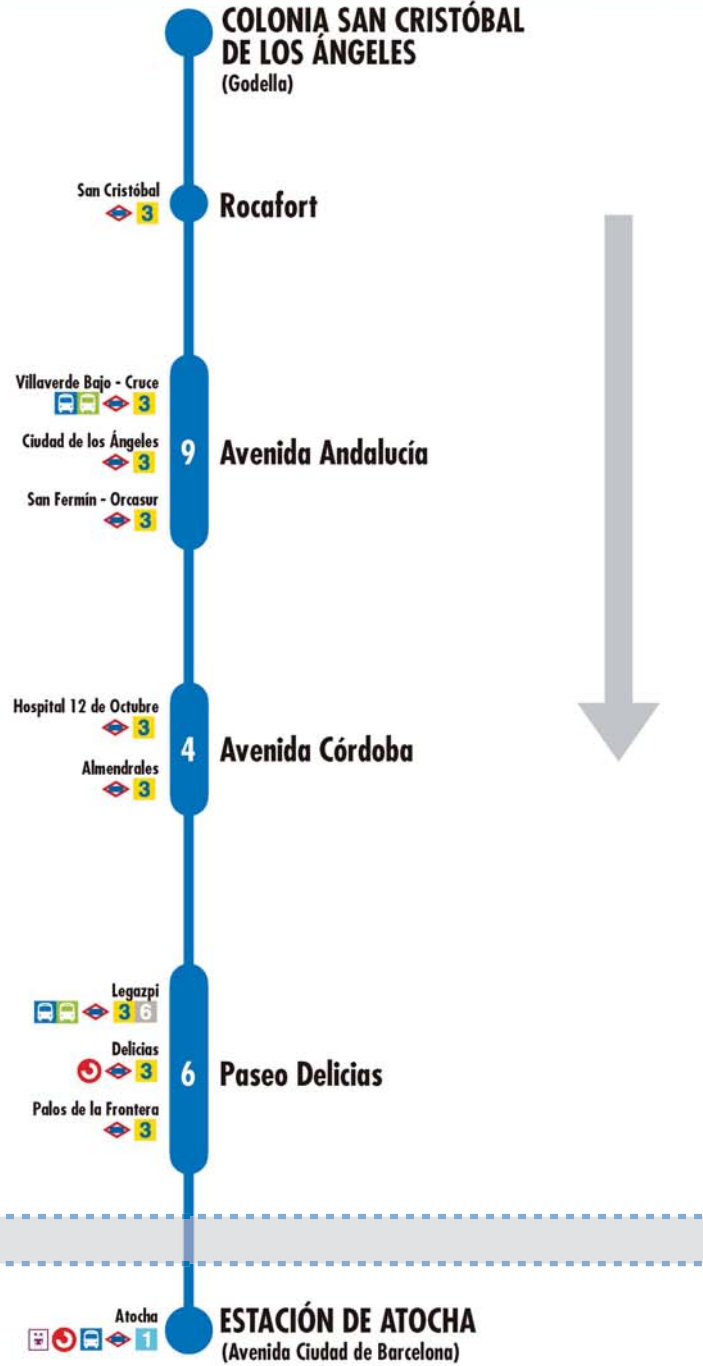

EMT MADRID

DESVÍOS PROGRAMADOS

Alteraciones de servicio

59 Estación de Atocha Col. S. Cristóbal Ángeles EMT MADRID

59 Estación de Atocha Col. S. Cristóbal Ángeles EMT MADRID

2 Número de paradas en la calle o vía indicada Usted está aquí

Terminales Bus EMT
Terminales Bus Interurbano
Terminales Bus Largo Recorrido
Estación de Metro y línea
Cercanías
Ferrocarril de Largo Recorrido
Metro Ligero

2 Número de paradas en la calle o vía indicada Usted está aquí

Terminales Bus EMT
Terminales Bus Interurbano
Terminales Bus Largo Recorrido
Estación de Metro y línea
Cercanías
Ferrocarril de Largo Recorrido
Metro Ligero

Tramos afectados con desvíos alternativos

Más información: Todos los días, 24 horas
900 878 331 - 914 068 810

emtMadrid.es | App EMT |