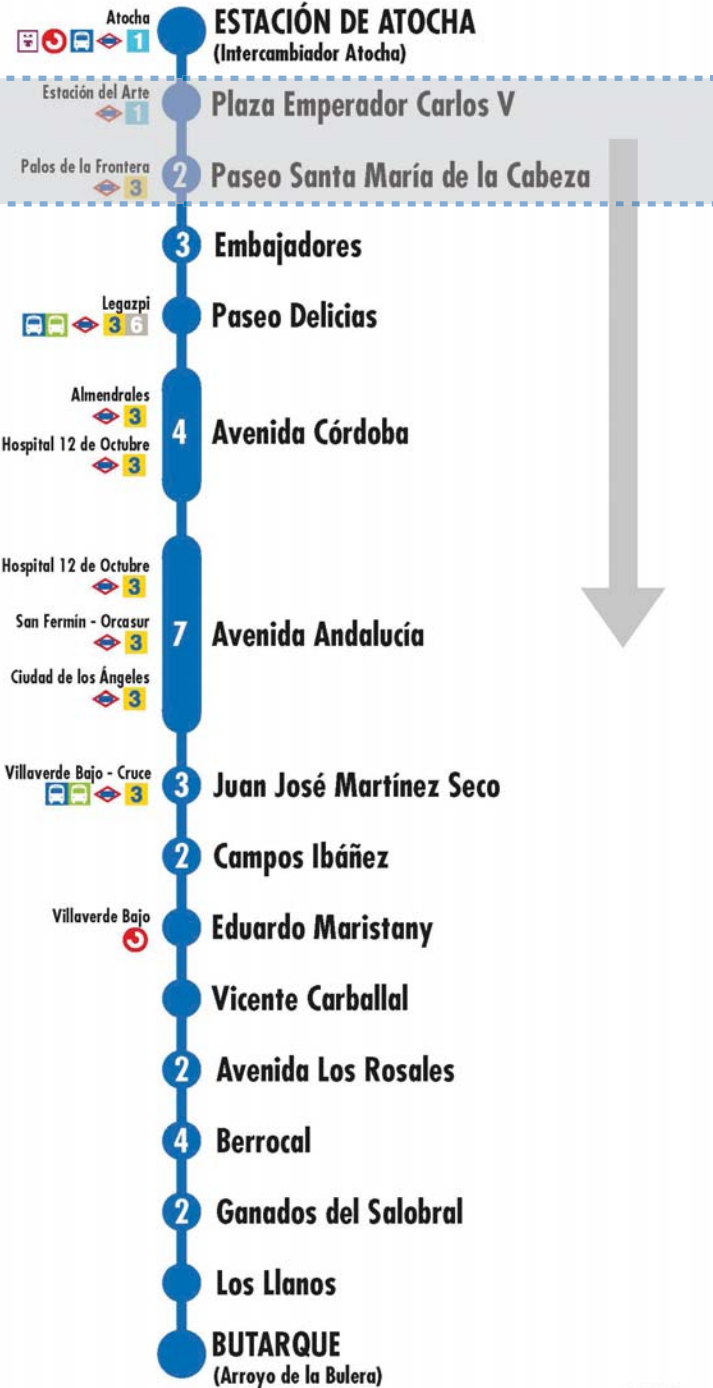

Más información: Todos los días, 24 horas
900 878 331 - 914 068 810

emtMadrid.es | App EMT |

EMT MADRID

DESVÍOS PROGRAMADOS

Alteraciones de servicio

85

Estación de Atocha Butarque

805-S1 Ma26