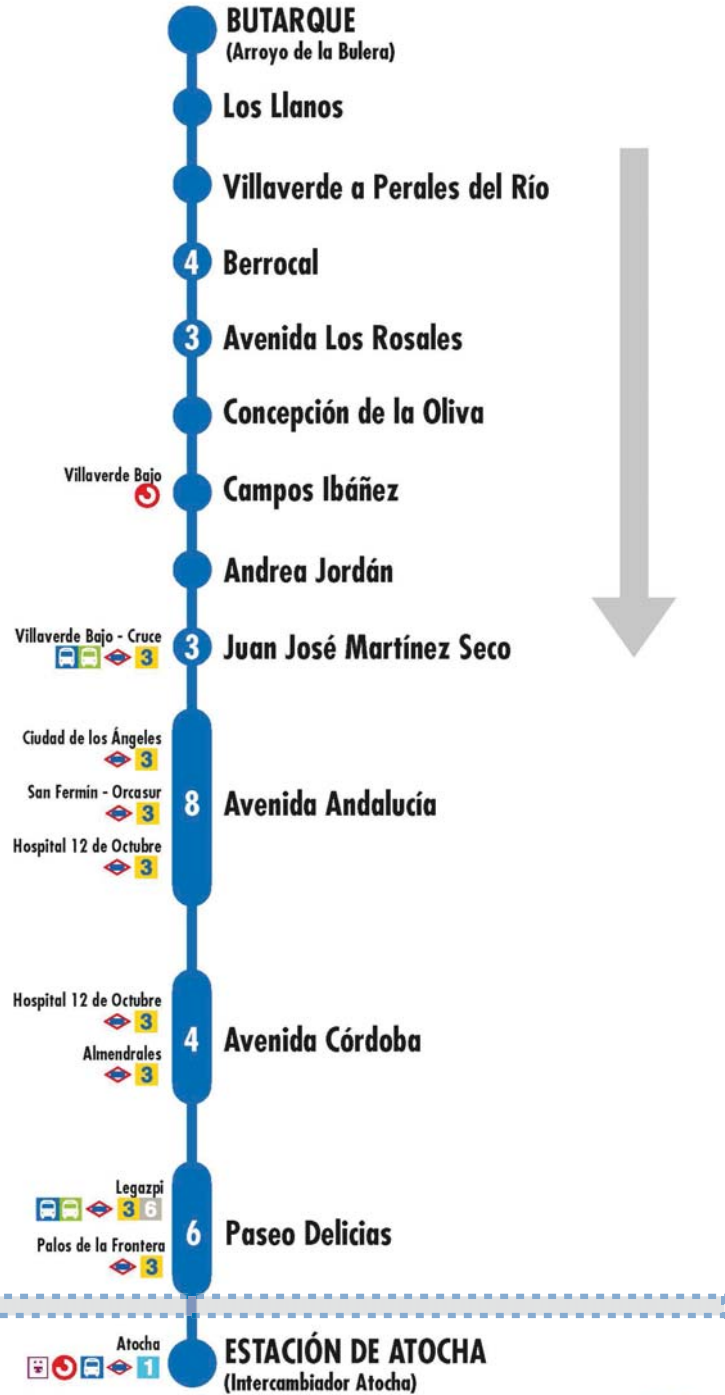

Estación de Atocha Butarque

805-S2 Ma26

2 Número de paradas en la calle o vía indicada

Usted está aquí

Terminales Bus EMT
Terminales Bus Interurbano
Terminales Bus Largo Recorrido
Estación de Metro y línea
Cercanías
Ferrocarril de Largo Recorrido
Metro Ligero

Tramos afectados con desvíos alternativos

Más información: Todos los días, 24 horas
900 878 331 - 914 068 810

emtmadrid.es |