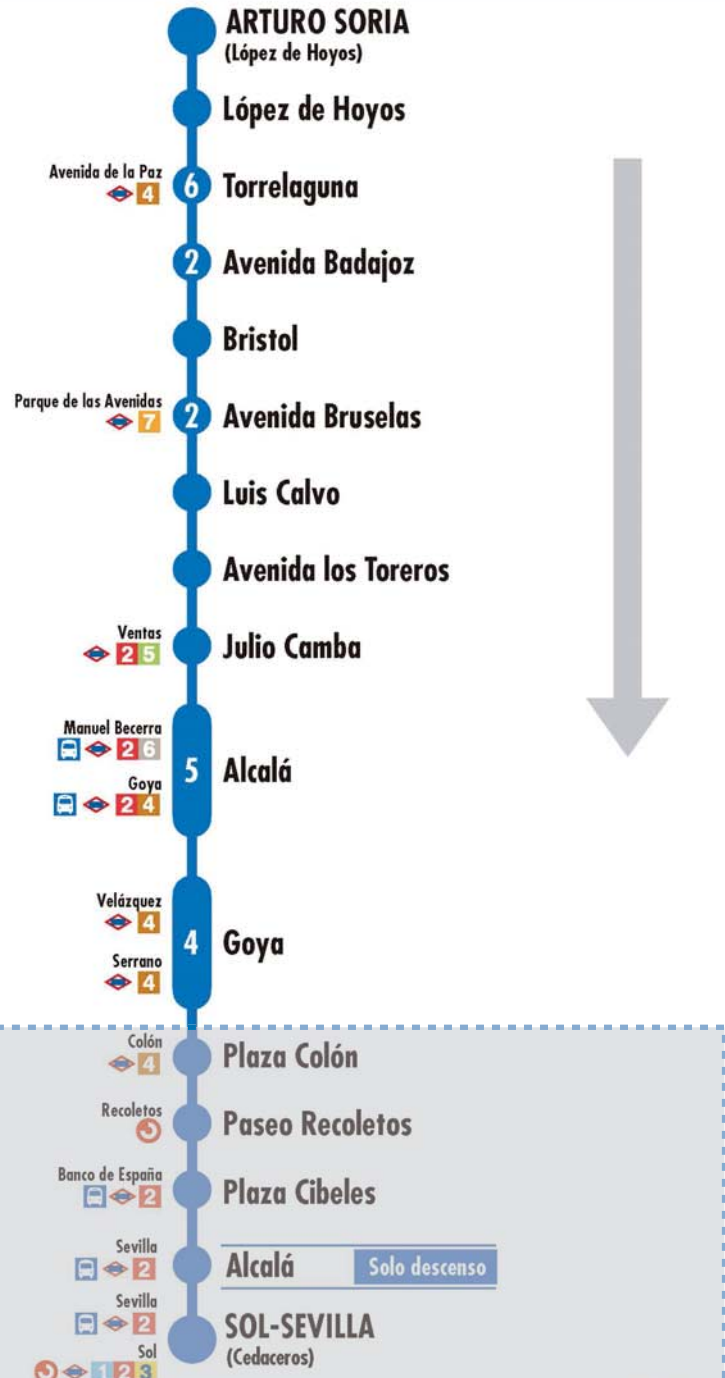

053-SI-0421

2 Número de paradas en la calle o vía indicada

Usted está aquí

Terminales Bus EMT Terminales Bus Interurbano Terminales Bus Largo Recorrido Estación de Metro y línea Renfe Cercanías Ferrocarril de Largo Recorrido Metro Ligero

Tramos afectados con desvíos alternativos

Más información: Todos los días, 24 horas
900 878 331 - 914 068 810

emtmadrid.es
App EMT