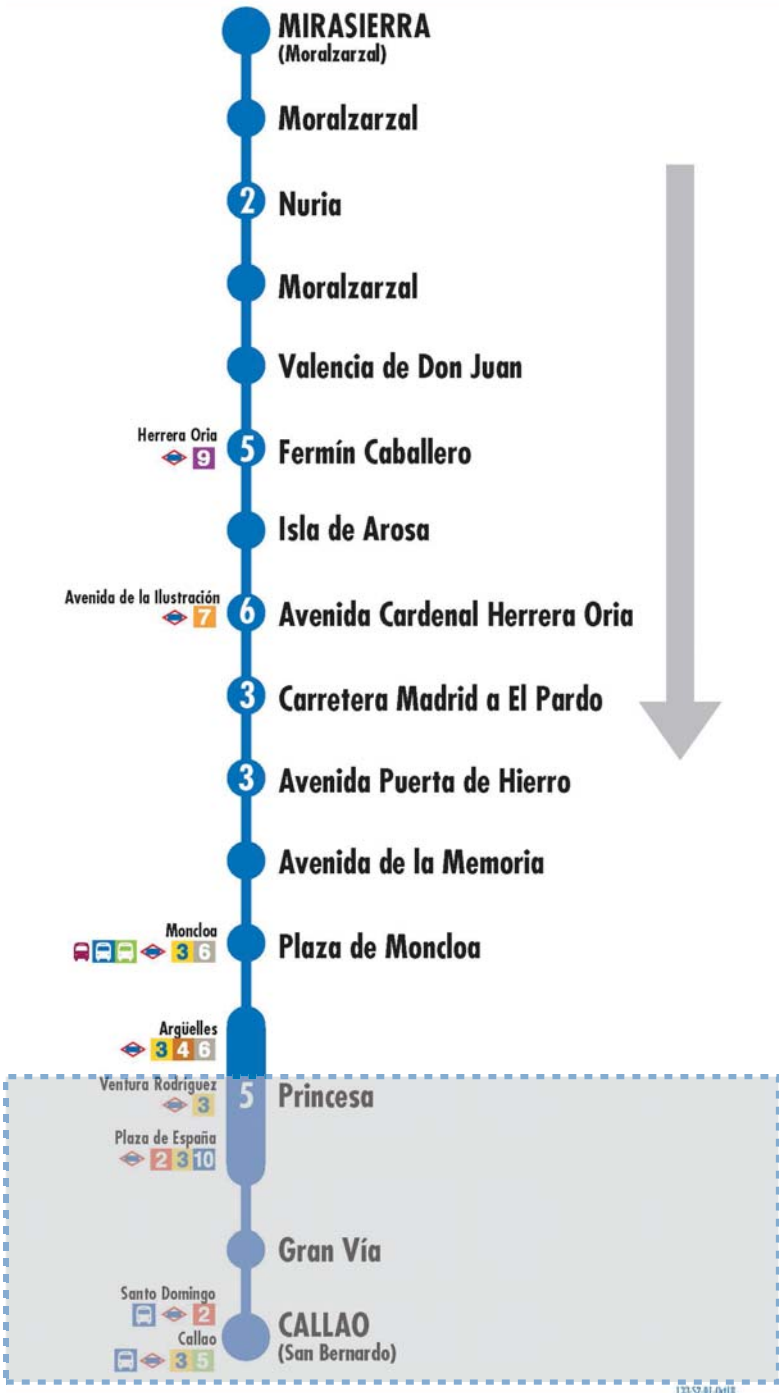

133

Callao Mirasierra

EMT MADRID

133

Callao Mirasierra

EMT MADRID

2 Número de paradas en la calle o vía indicada Usted está aquí

Terminales Bus EMT Terminales Bus Interurbano Terminales Bus Largo Recorrido Estación de Metro y línea Cercanías Ferrocarril de Largo Recorrido Metro Ligero