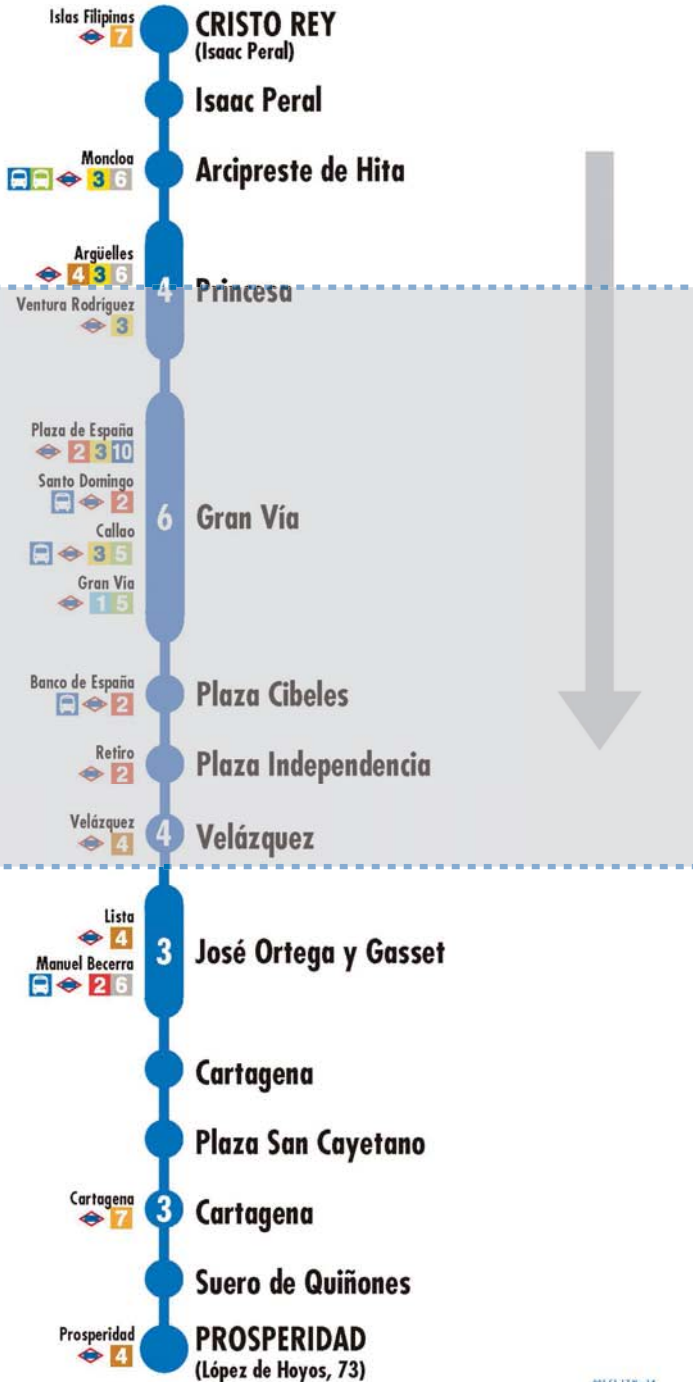

002 Puerta de Toledo Argüelles

347 S2 Dn21

2 Número de paradas en la calle o vía indicada Usted está aquí

Terminales Bus EMT Terminales Bus Interurbano Terminales Bus Largo Recorrido Estación de Metro y línea Renfe Cercanías Ferrocarril de Largo Recorrido Metro Ligero

Tramos afectados con desvíos alternativos

Más información: Todos los días, 24 horas
900 878 331 - 914 068 810

emtmadrid.es |
 App EMT

EMT MADRID

DESVÍOS PROGRAMADOS

Alteraciones de servicio

1

Cristo Rey Prosperidad

1

Cristo Rey Prosperidad

2 Número de paradas en la calle o vía indicada Usted está aquí

Terminales Bus EMT
 Terminales Bus Interurbano
 Terminales Bus Largo Recorrido
 Estación de Metro y línea
 Renfe Cercanías
 Ferrocarril de Largo Recorrido
 Metro Ligero

2 Número de paradas en la calle o vía indicada Usted está aquí

Terminales Bus EMT
 Terminales Bus Interurbano
 Terminales Bus Largo Recorrido
 Estación de Metro y línea
 Renfe Cercanías
 Ferrocarril de Largo Recorrido
 Metro Ligero