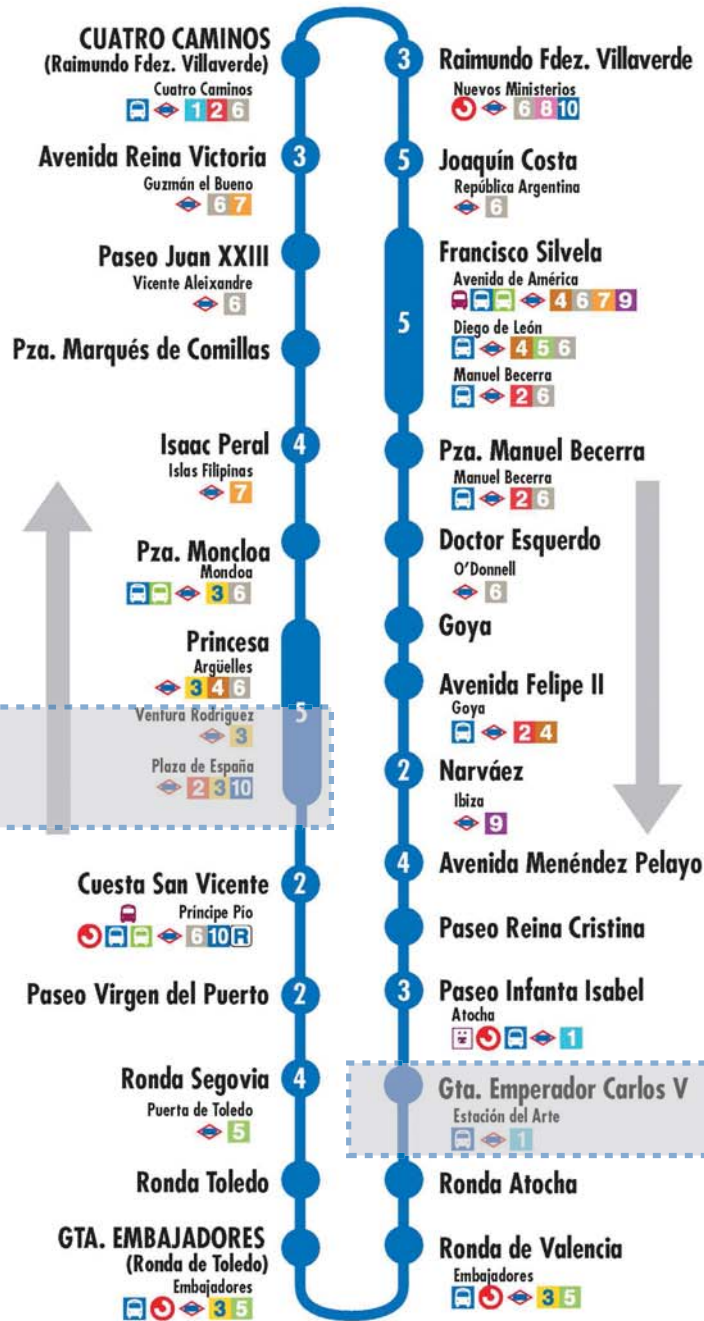

EMT MADRID

DESVÍOS PROGRAMADOS

Alteraciones de servicio

C1

Circular 1

2 Número de paradas en la calle o vía indicada ● Usted está aquí

Terminales Bus EMT
Terminales Bus Interurbano
Terminales Bus Largo Recorrido
Estación de Metro y línea
Cercanías
Ferrocarril de Largo Recorrido
Metro Ligero

Tramos afectados con desvíos alternativos

Más información: Todos los días, 24 horas
900 878 331 - 914 068 810

emtmadrid.es
App EMT