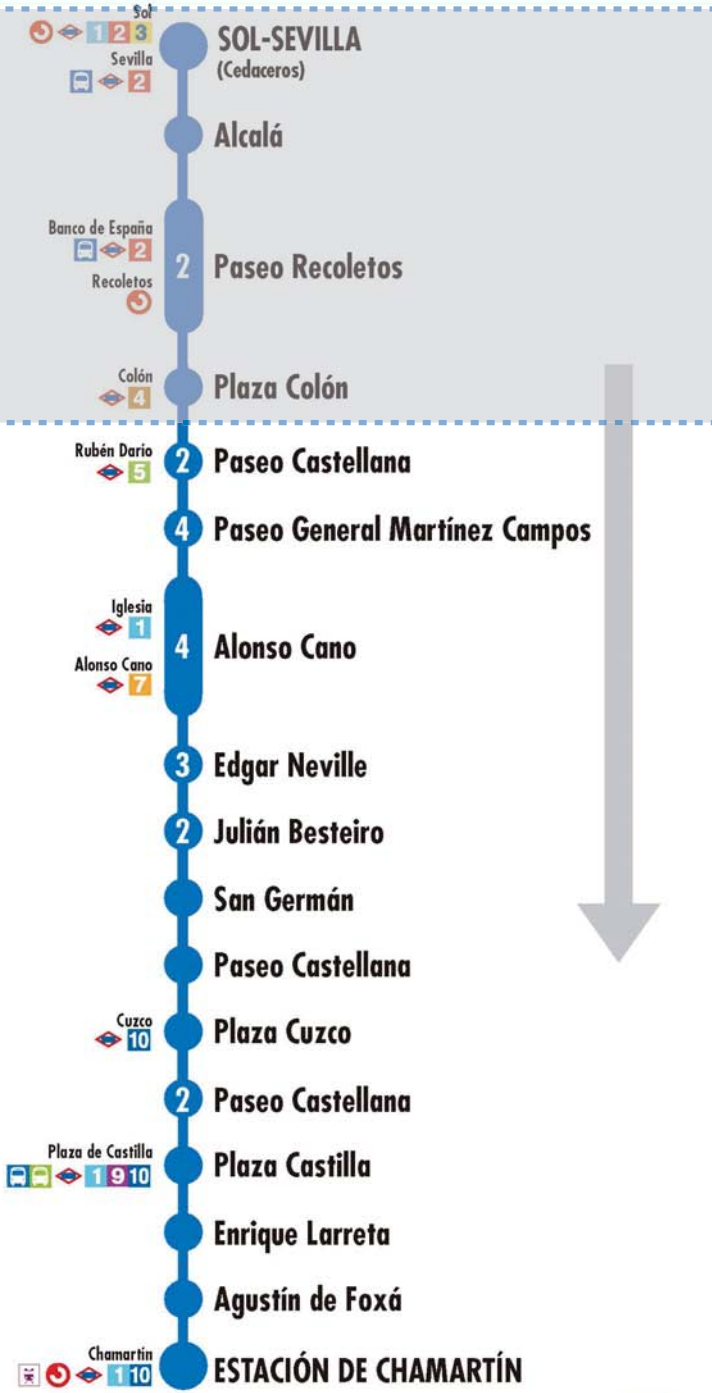

3

Puerta de Toledo San Amaro

2 Número de paradas en la calle o vía indicada

Usted está aquí

Terminales Bus EMT Terminales Bus Interurbano Terminales Bus Largo Recorrido Estación de Metro y línea Renfe Cercanías Renfe Cercanías Ferrocarril de Largo Recorrido Metro Ligero

2 Número de paradas en la calle o vía indicada

Usted está aquí

Terminales Bus EMT Terminales Bus Interurbano Terminales Bus Largo Recorrido Estación de Metro y línea Renfe Cercanías Renfe Cercanías Ferrocarril de Largo Recorrido Metro Ligero

Tramos afectados con desvíos alternativos

Más información: Todos los días, 24 horas
900 878 331 - 914 068 810

emtmadrid.es | App EMT |

EMT MADRID

DESVÍOS PROGRAMADOS

Alteraciones de servicio

5

Sol - Sevilla Estación de Chamartín

EMT MADRID

005-S1-1m22

2 Número de paradas en la calle o vía indicada

Usted está aquí

Terminales Bus EMT Terminales Bus Interurbano Terminales Bus Largo Recorrido Estación de Metro y línea Cercanías Ferrocarril de Largo Recorrido Metro Ligero