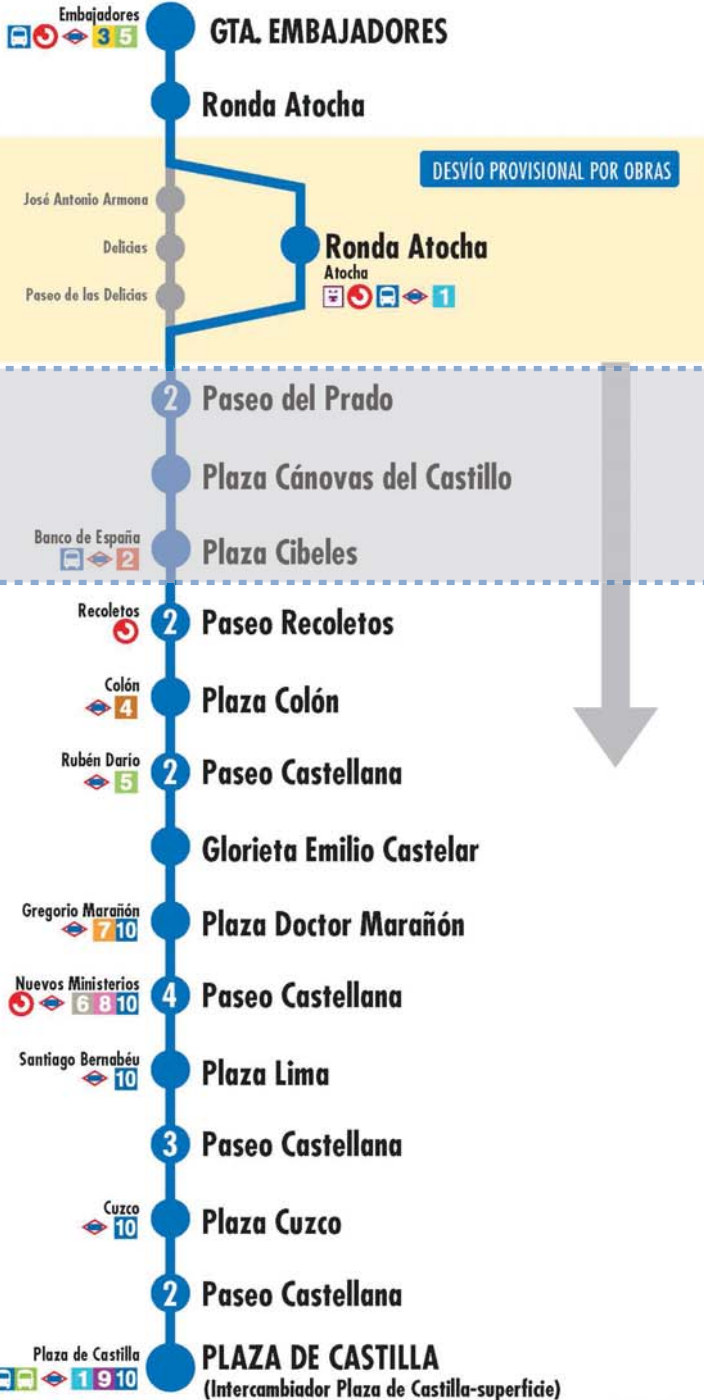

Tramos afectados con desvíos alternativos

Más información: Todos los días, 24 horas
900 878 331 - 914 068 810

emtmadrid.es | App EMT |

EMT MADRID

DESVÍOS PROGRAMADOS

Alteraciones de servicio

27

Gta. Embajadores Plaza de Castilla

027-51-26-Sep24

2 Número de paradas en la calle o vía indicada

Usted está aquí

Terminales Bus EMT Terminales Bus Interurbano Terminales Bus Largo Recorrido Estación de Metro y línea Renfe Cercanías Ferrocarril de Largo Recorrido Metro Ligero