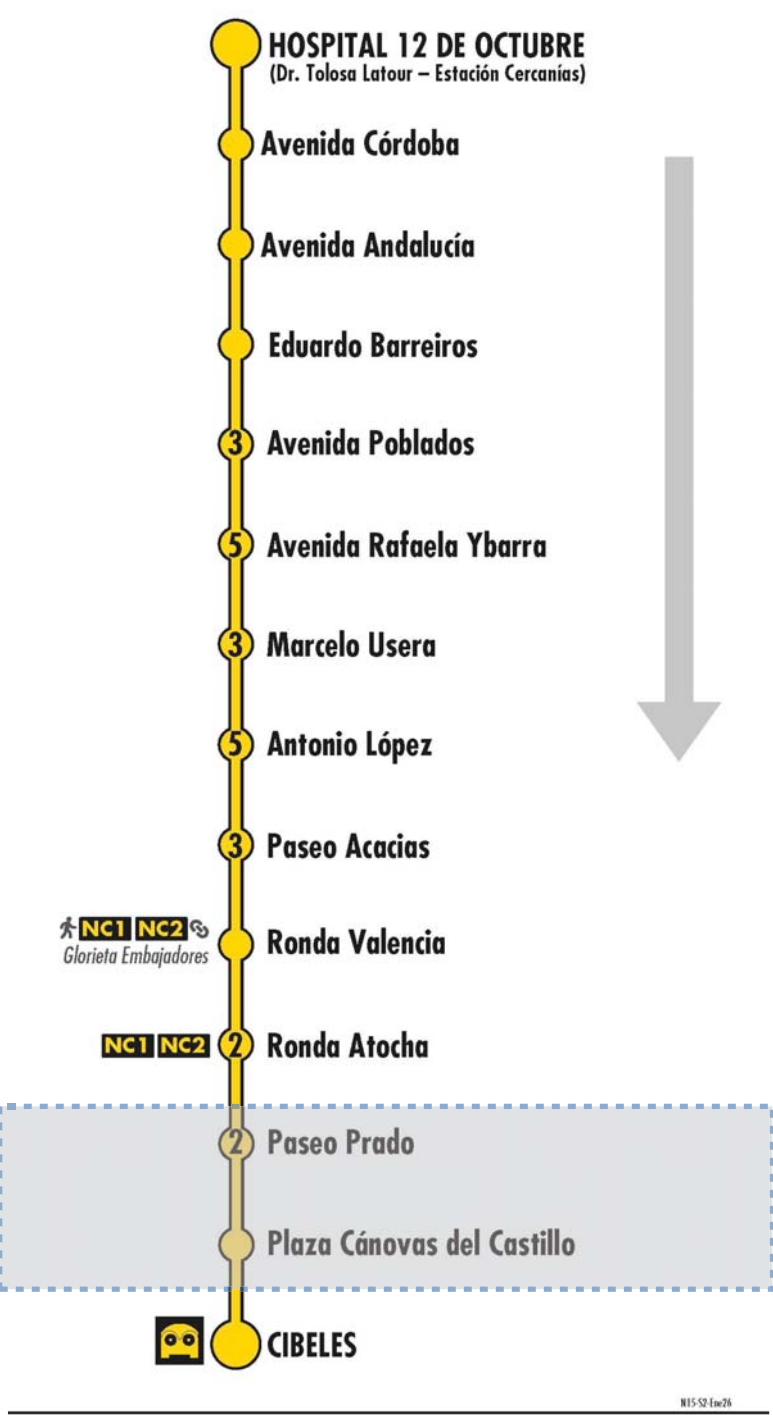

emtmadrid.es
App EMT

EMT MADRID

DESVÍOS PROGRAMADOS

Alteraciones de servicio

N15 Cibeles Hospital 12 de Octubre

N15 Cibeles Hospital 12 de Octubre

N15-S1-Ew26

N15-S2-Ew26