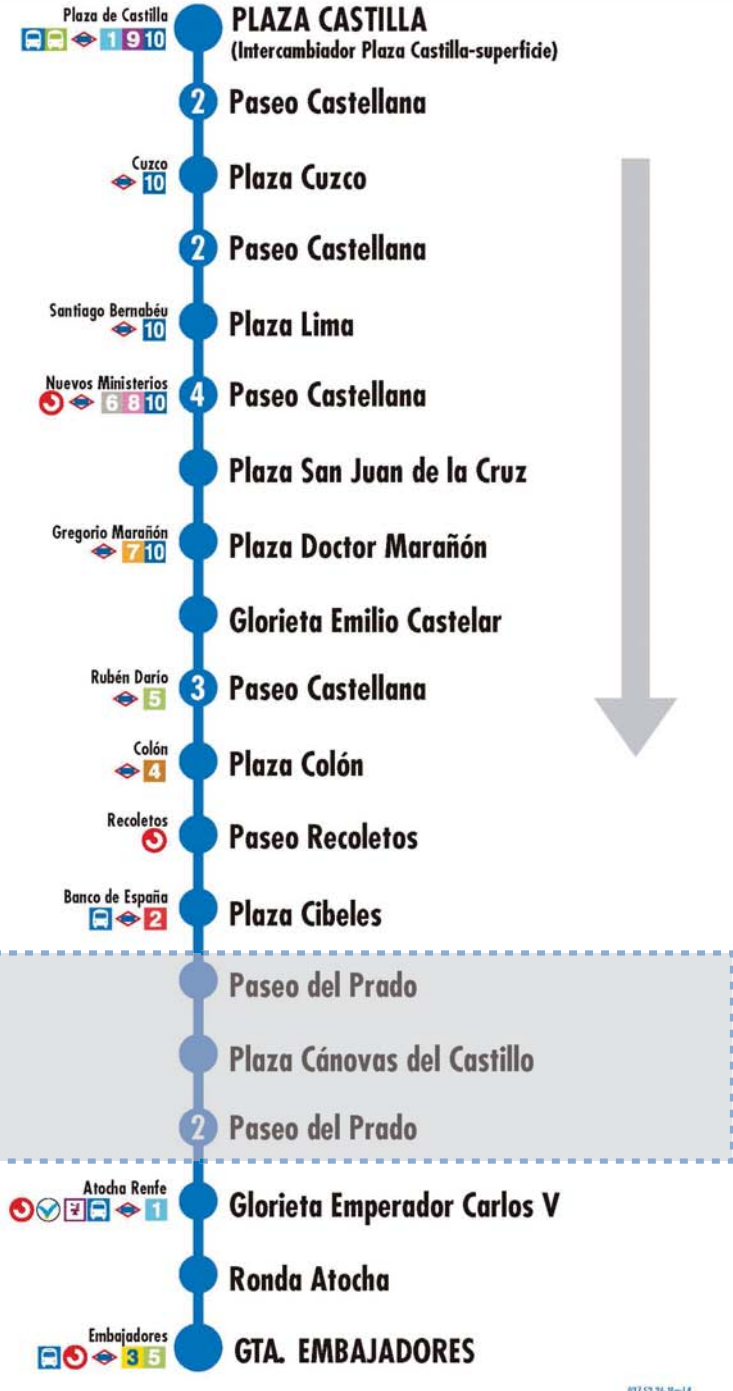

Tramos afectados con desvíos alternativos

Más información: Todos los días, 24 horas
900 878 331 - 914 068 810

emtmadrid.es | App EMT |

EMT MADRID

DESVÍOS PROGRAMADOS

Alteraciones de servicio

27

Gta. Embajadores Plaza de Castilla

027-51-26-Sep24

2 Número de paradas en la calle o vía indicada

Usted está aquí

Terminales Bus EMT Terminales Bus Interurbano Terminales Bus Largo Recorrido Estación de Metro y línea Renfe Cercanías Ferrocarril de Largo Recorrido Metro Ligero

27

Gta. Embajadores Plaza Castilla

027-52-26-May14

2 Número de paradas en la calle o vía indicada

Usted está aquí

Terminales Bus EMT Terminales Bus Interurbano Terminales Bus Largo Recorrido Estación de Metro y línea Renfe Cercanías Ferrocarril de Largo Recorrido Metro Ligero