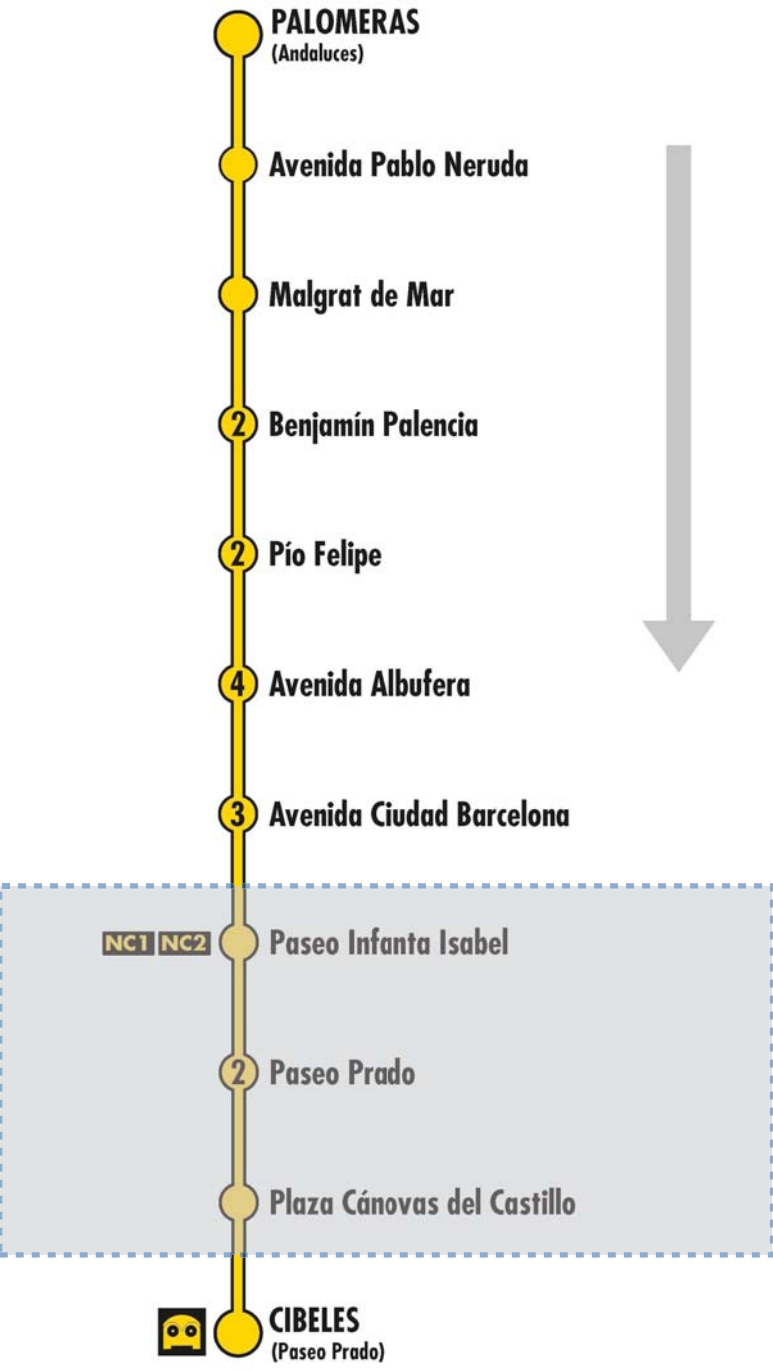

N10 Cibeles Palomeras

N10-51-Nov23

N10-52-Nov23

3 Número de paradas en la calle o vía indicada Terminales Bus Nocturno **NC1 NC2** Conexión con líneas nocturnas circulares Usted está aquí

3 Número de paradas en la calle o vía indicada Terminales Bus Nocturno **NC1 NC2** Conexión con líneas nocturnas circulares Usted está aquí