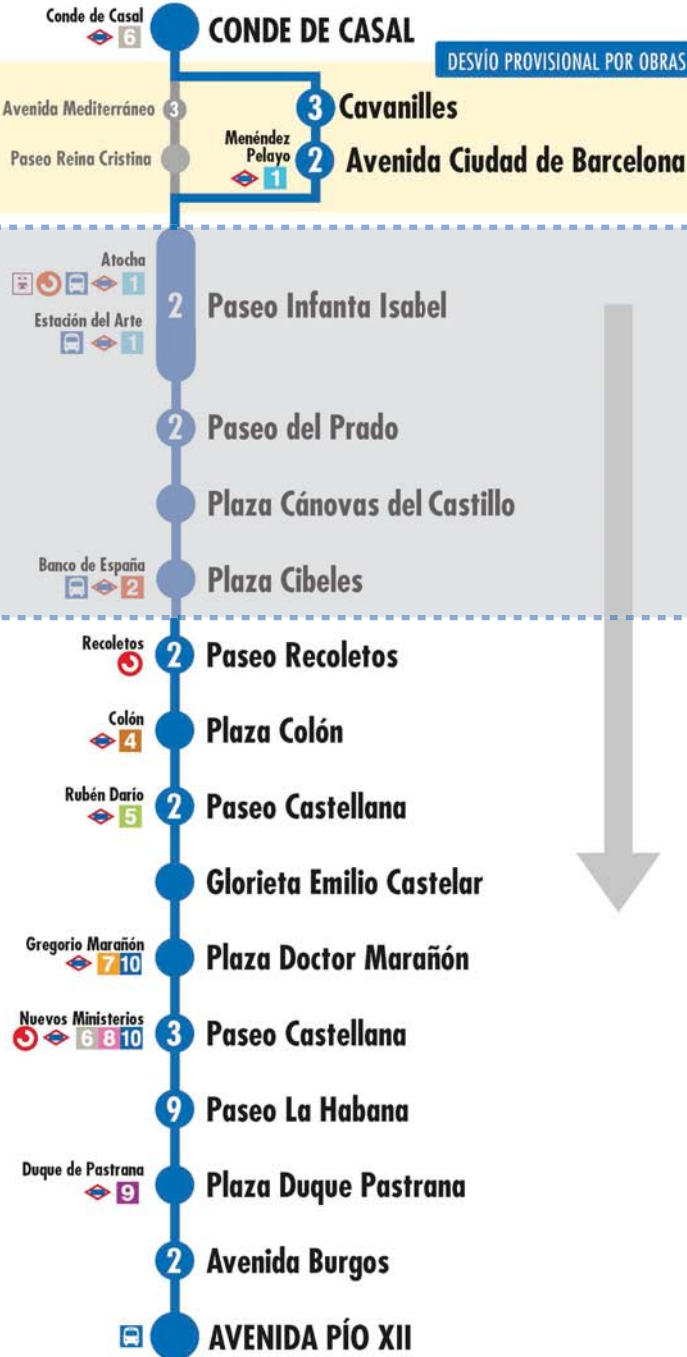

010-52-3625

2 Número de paradas en la calle o vía indicada

Usted está aquí

Terminales Bus EMT Terminales Bus Interurbano Terminales Bus Largo Recorrido Estación de Metro y línea Cercanías Ferrocarril de Largo Recorrido Metro Ligero

Tramos afectados con desvíos alternativos

Más información: Todos los días, 24 horas
900 878 331 - 914 068 810

emtMadrid.es | App EMT |

EMT MADRID

DESVÍOS PROGRAMADOS

Alteraciones de servicio

14

Conde de Casal Avenida de Pío XII

014-S1-Ju25

2 Número de paradas en la calle o vía indicada

Usted está aquí

Terminales Bus EMT, Terminales Bus Interurbano, Terminales Bus Largo Recorrido, Estación de Metro y línea, Cercanías, Ferrocarril de Largo Recorrido, Metro Ligero