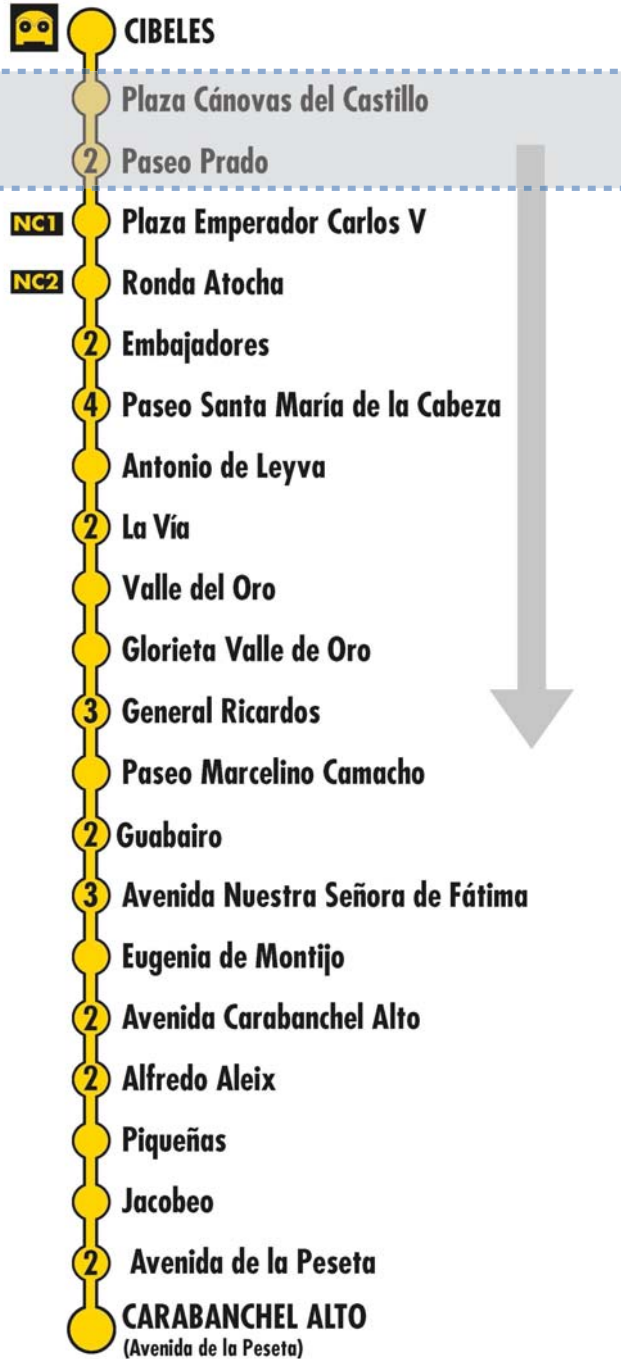

N17 Cibeles Carabanchel Alto

N17-51-Nov23

N17-52-01-Nov23

3 Número de paradas en la calle o vía indicada Terminales Bus Nocturno **NC1 NC2** Conexión con líneas nocturnas circulares Usted está aquí

3 Número de paradas en la calle o vía indicada Terminales Bus Nocturno **NC1 NC2** Conexión con líneas nocturnas circulares Usted está aquí