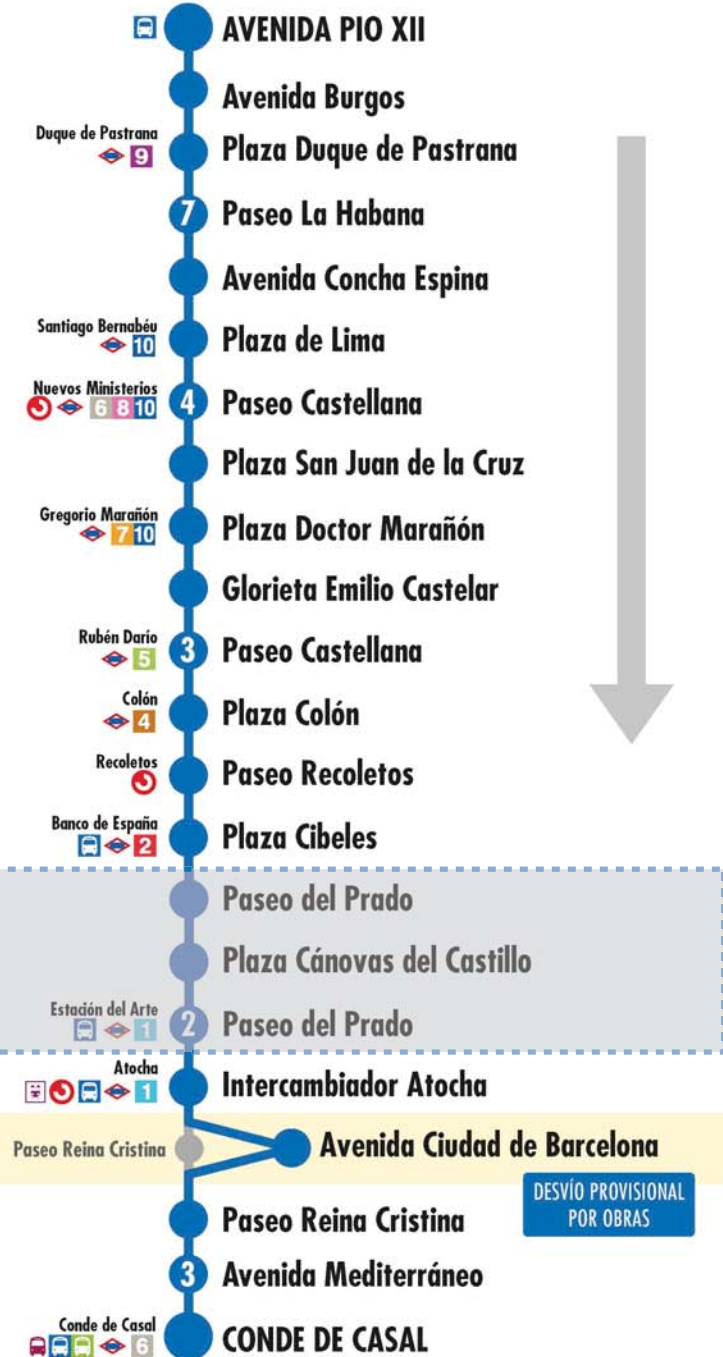

010-52-3625

2 Número de paradas en la calle o vía indicada

Usted está aquí

Terminales Bus EMT Terminales Bus Interurbano Terminales Bus Largo Recorrido Estación de Metro y línea Cercanías Ferrocarril de Largo Recorrido Metro Ligero

014-S1-Ju25

2 Número de paradas en la calle o vía indicada

Usted está aquí

Terminales Bus EMT, Terminales Bus Interurbano, Terminales Bus Largo Recorrido, Estación de Metro y línea, Cercanías, Ferrocarril de Largo Recorrido, Metro Ligero

14

Conde de Casal Avenida de Pío XII

014-S2-Ju25

2 Número de paradas en la calle o vía indicada

Usted está aquí

Terminales Bus EMT, Terminales Bus Interurbano, Terminales Bus Largo Recorrido, Estación de Metro y línea, Cercanías, Ferrocarril de Largo Recorrido, Metro Ligero