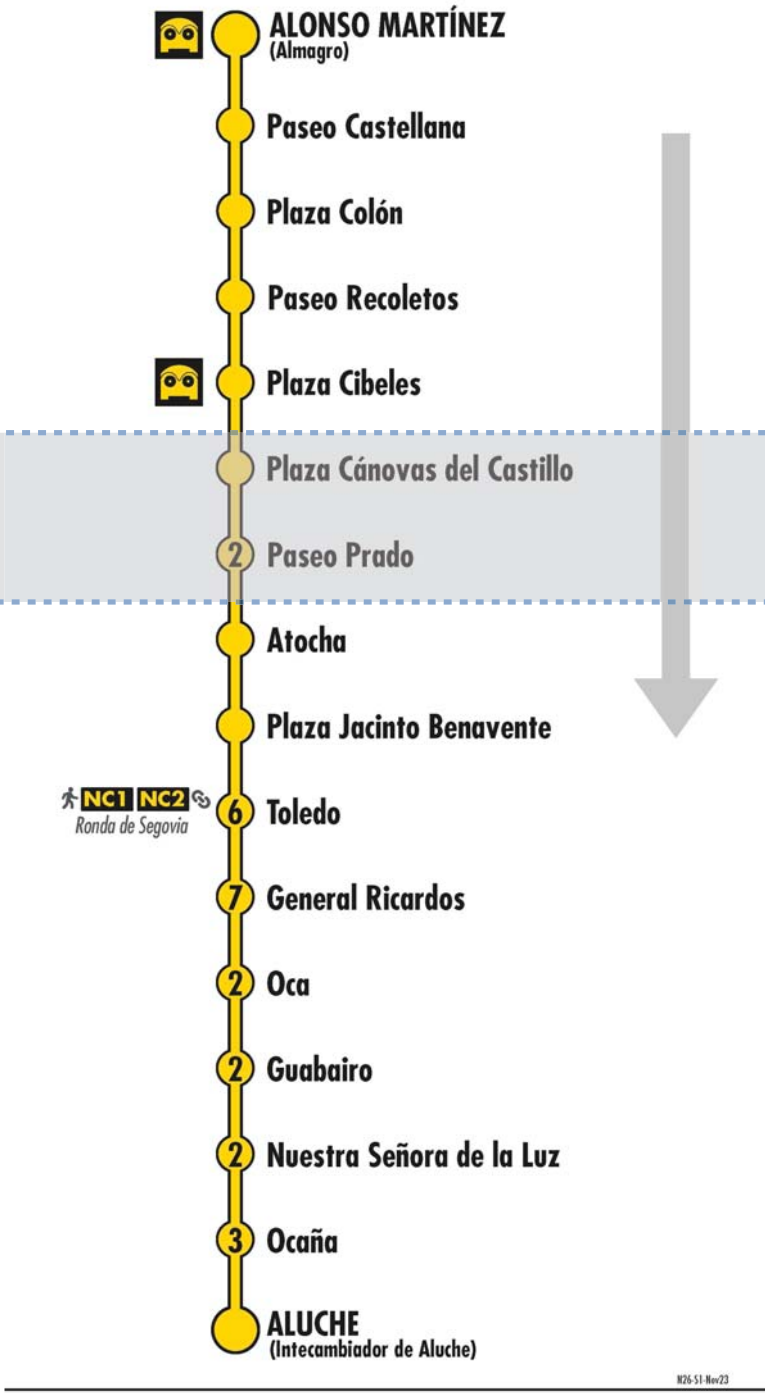

emtMadrid.es | App EMT |

EMT MADRID

DESVÍOS PROGRAMADOS

Alteraciones de servicio

N26 **Alonso Martínez Aluche**

N26 **Alonso Martínez Aluche**

3 Número de paradas en la calle o vía indicada Terminales Bus Nocturno **NC1 NC2** Conexión con líneas nocturnas circulares Usted está aquí