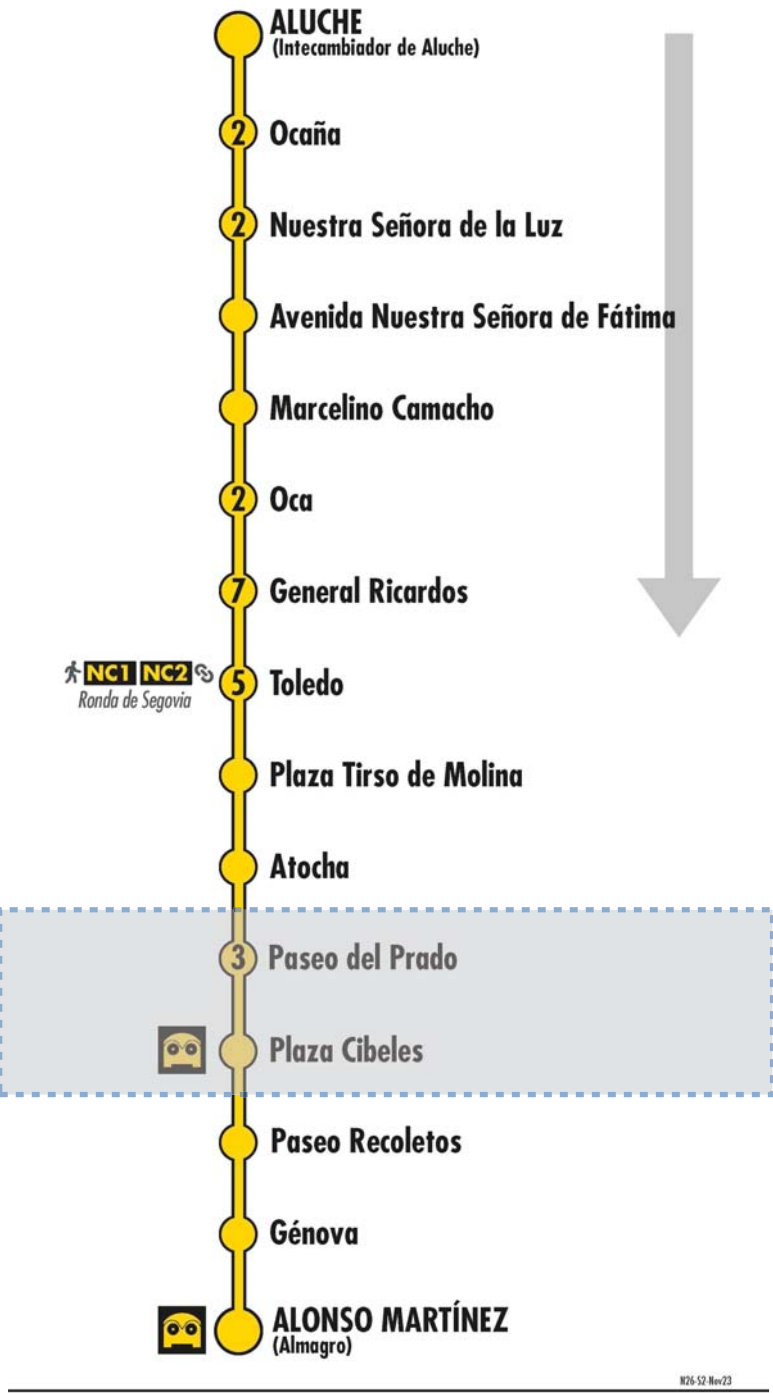

emtMadrid.es | App EMT |

EMT MADRID

DESVÍOS PROGRAMADOS

Alteraciones de servicio

N26 **Alonso Martínez Aluche**

N26 **Alonso Martínez Aluche**

3 Número de paradas en la calle o vía indicada Terminales Bus Nocturno **NC1 NC2** Conexión con líneas nocturnas circulares Usted está aquí