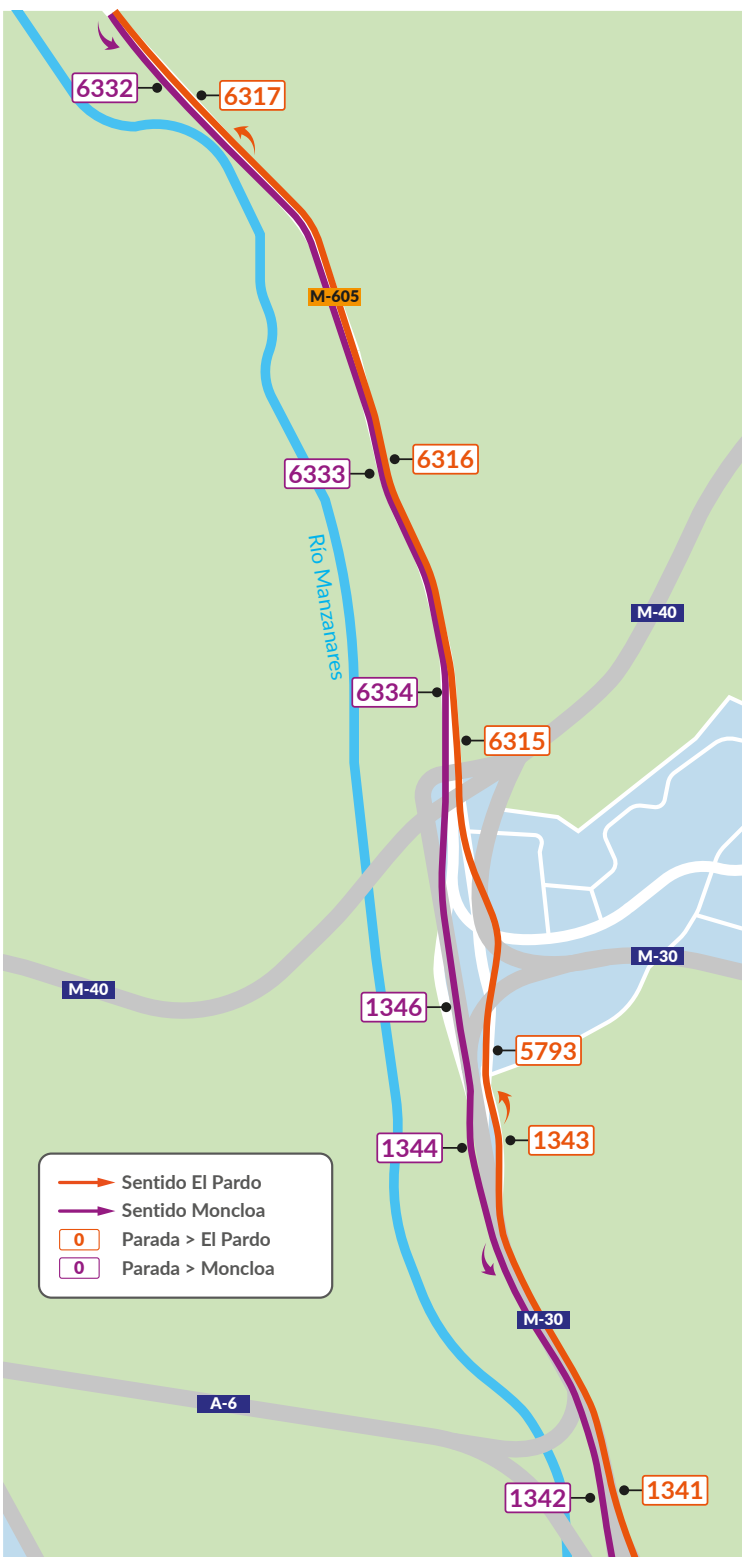

164

NUEVA LÍNEA

MONCLOA > EL PARDO

EMT
MADRID

Desde el 1 de diciembre de 2024

Itinerario de servicio
por distritos

164 **NUEVA LÍNEA**
MONCLOA > EL PARDO

Itinerario de servicio

Sección A

164 NUEVA LÍNEA

MONCLOA > EL PARDO

Itinerario de servicio

Sección A

164 NUEVA LÍNEA

MONCLOA > EL PARDO

- Sentido El Pardo
- Sentido Moncloa
- 0 Cabecera EL PARDO
- 0 Parada > El Pardo
- 0 Parada > Moncloa

Itinerario de servicio

Sección B

164 NUEVA LÍNEA

MONCLOA > EL PARDO

- Sentido El Pardo
- ← Sentido Moncloa
- Parada > El Pardo
- Parada > Moncloa

Itinerario de servicio

Sección C

164 **NUEVA LÍNEA**

164 **NUEVA LÍNEA**

MONCLOA > EL PARDO

Diciembre 2024

MÁS INFORMACIÓN

emtmadrid.es