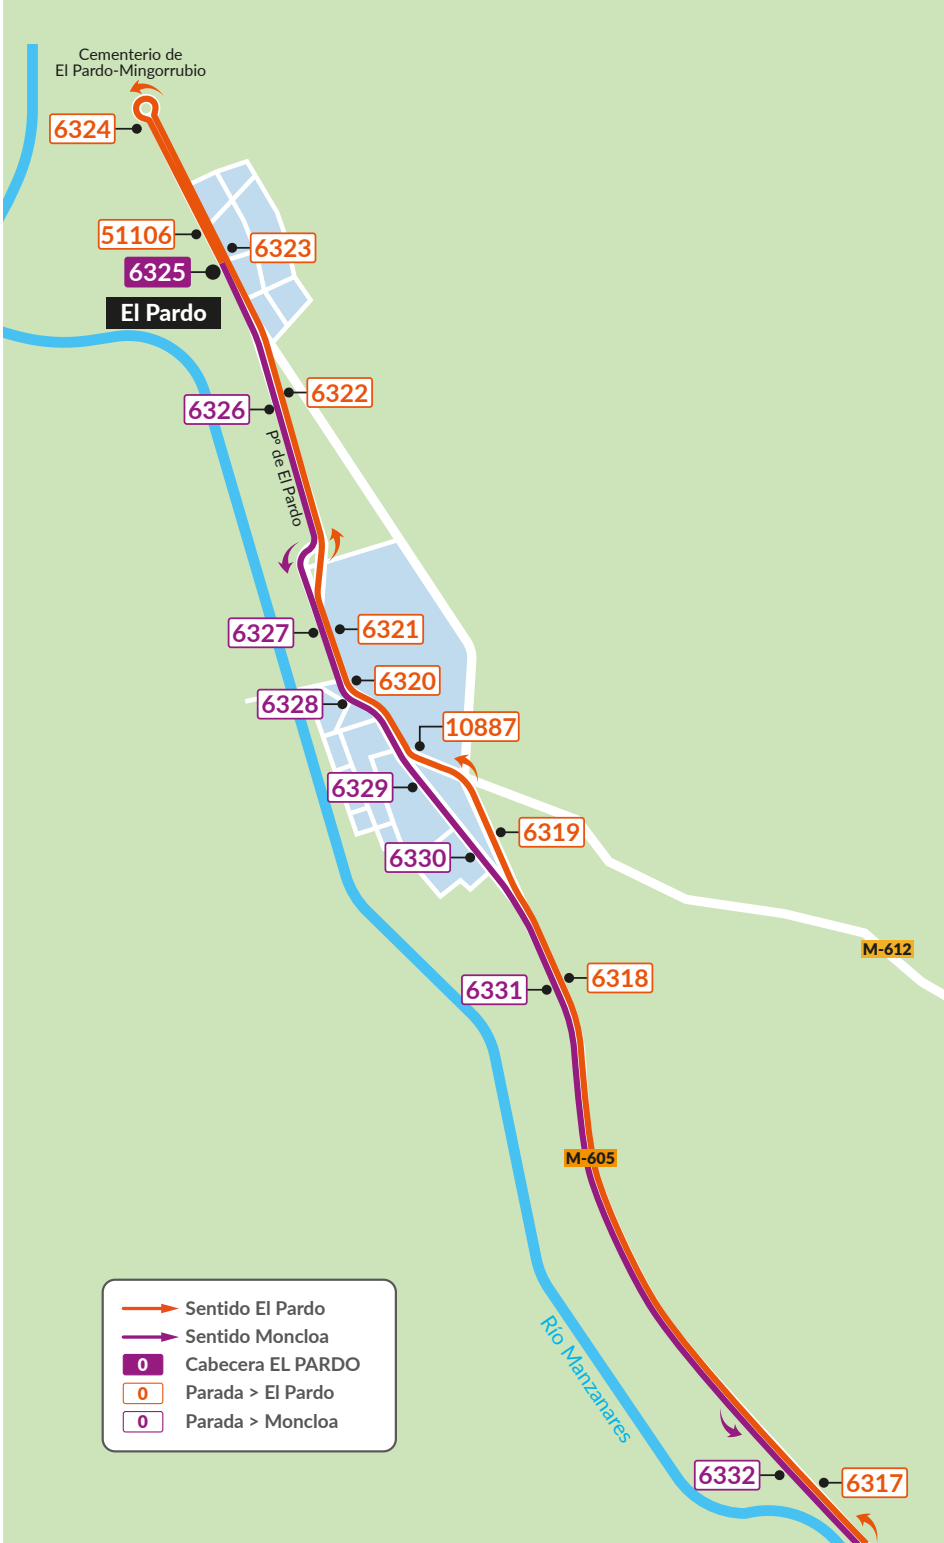

164

NUEVA LÍNEA

MONCLOA > EL PARDO

EMT
MADRID

Desde el 1 de diciembre de 2024

Itinerario de servicio
por distritos

164 **NUEVA LÍNEA**
MONCLOA > EL PARDO

Itinerario de servicio

Sección A

164 NUEVA LÍNEA

MONCLOA > EL PARDO

Itinerario de servicio

Sección A

164 NUEVA LÍNEA

MONCLOA > EL PARDO

- Sentido El Pardo
- Sentido Moncloa
- 0 Cabecera EL PARDO
- 0 Parada > El Pardo
- 0 Parada > Moncloa

Itinerario de servicio

Sección B

164 NUEVA LÍNEA

MONCLOA > EL PARDO

- Sentido El Pardo
- ← Sentido Moncloa
- Parada > El Pardo
- Parada > Moncloa

Itinerario de servicio

Sección C

164 **NUEVA LÍNEA**

164 **NUEVA LÍNEA**

MONCLOA > EL PARDO

Diciembre 2024

MÁS INFORMACIÓN

emtmadrid.es