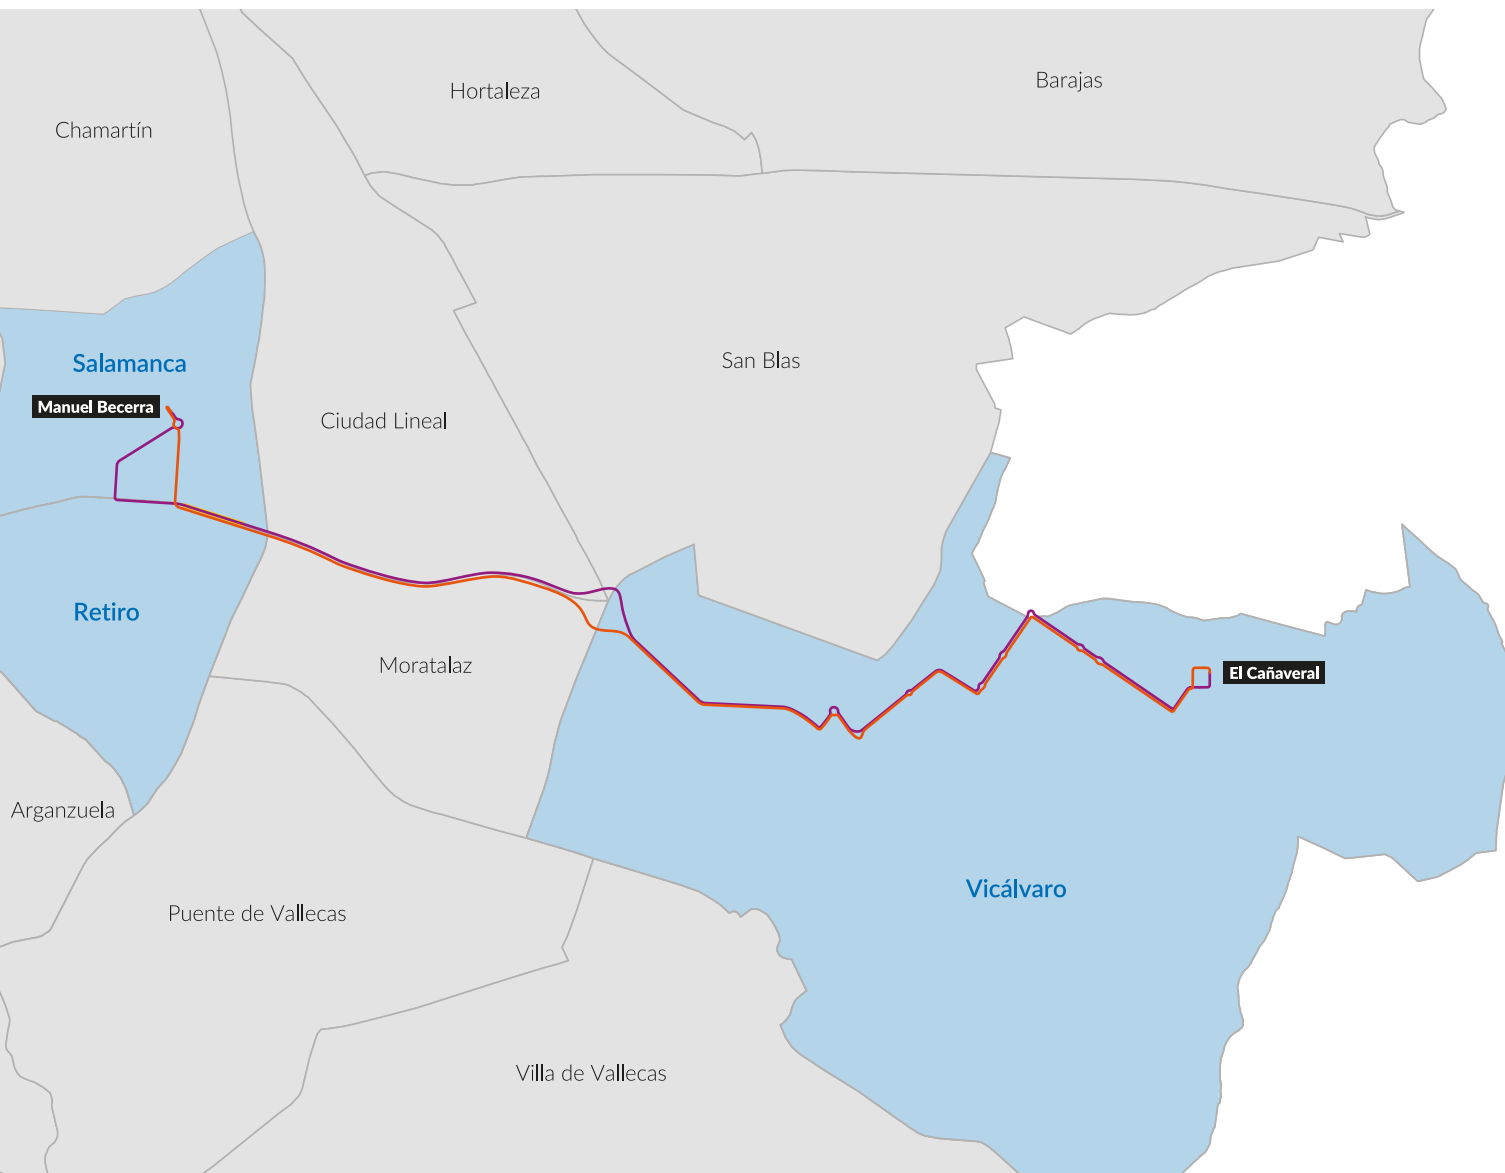

EMT
MADRID

**NUEVA
LÍNEA
EXPRES**

ES

MANUEL BECERRA

EL CAÑAVERAL

Desde el 17 de marzo de 2021

Desde el 17 de marzo de 2021

MANUEL BECERRA • EL CAÑAVERAL

**NUEVA
LÍNEA
EXPRES** **ES**

MÁS INFORMACIÓN
emtmadrid.es

Desde el 17 de marzo de 2021

MANUEL BECERRA • EL CAÑAVERAL

PLANO GENERAL

Desde el 17 de marzo de 2021

MANUEL BECERRA • EL CAÑAVERAL

SECCIÓN A

MANUEL BECERRA > O'DONNELL

NUEVA
LÍNEA
EXPRES
ES

MÁS INFORMACIÓN

emtmadrid.es

Desde el 17 de marzo de 2021

MANUEL BECERRA • EL CAÑAVERAL

NUEVA
LÍNEA
EXPRES
ES

MÁS INFORMACIÓN
emtmadrid.es

Desde el 17 de marzo de 2021

MANUEL BECERRA • EL CAÑAVERAL

SECCIÓN C
EL CAÑAVERAL

NUEVA
LÍNEA
EXPRES
ES

MÁS INFORMACIÓN
emtmadrid.es

Desde el 17 de marzo de 2021

MANUEL BECERRA • EL CAÑAVERAL

**NUEVA
LÍNEA
EXPRES** **ES**