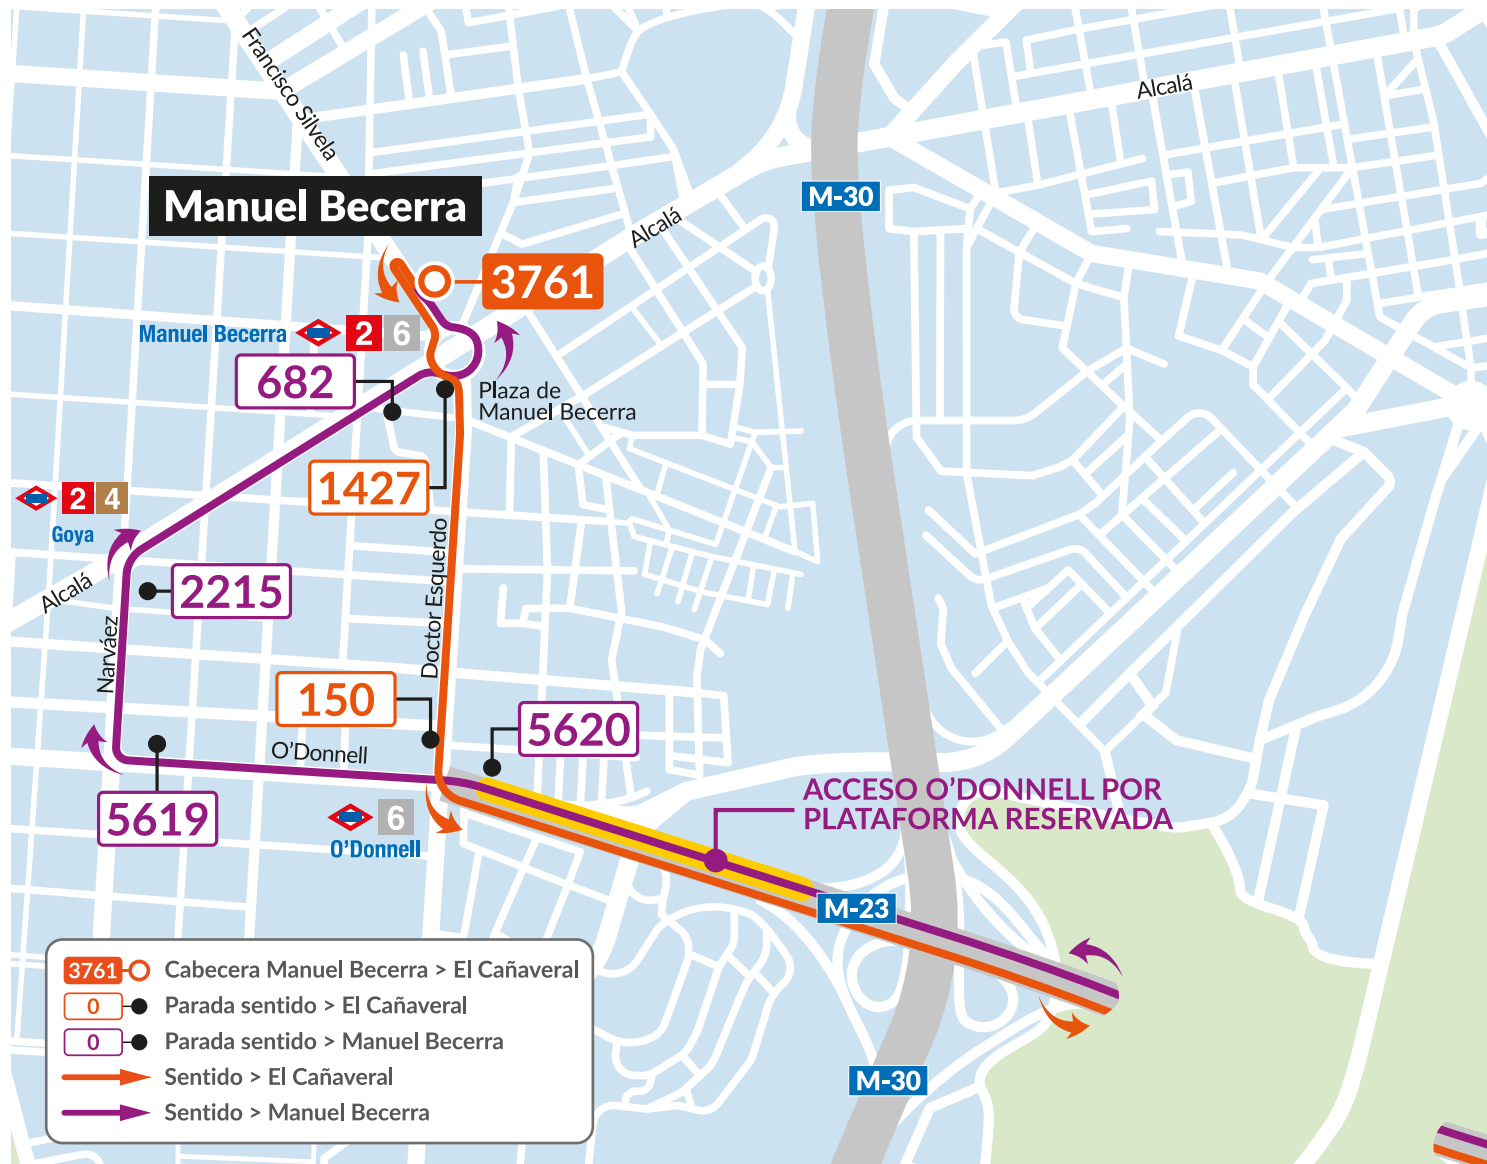

Desde el 17 de marzo de 2021

MANUEL BECERRA • EL CAÑAVERAL

SECCIÓN A

MANUEL BECERRA > O'DONNELL

NUEVA
LÍNEA
EXPRES
ES

MÁS INFORMACIÓN

emtmadrid.es