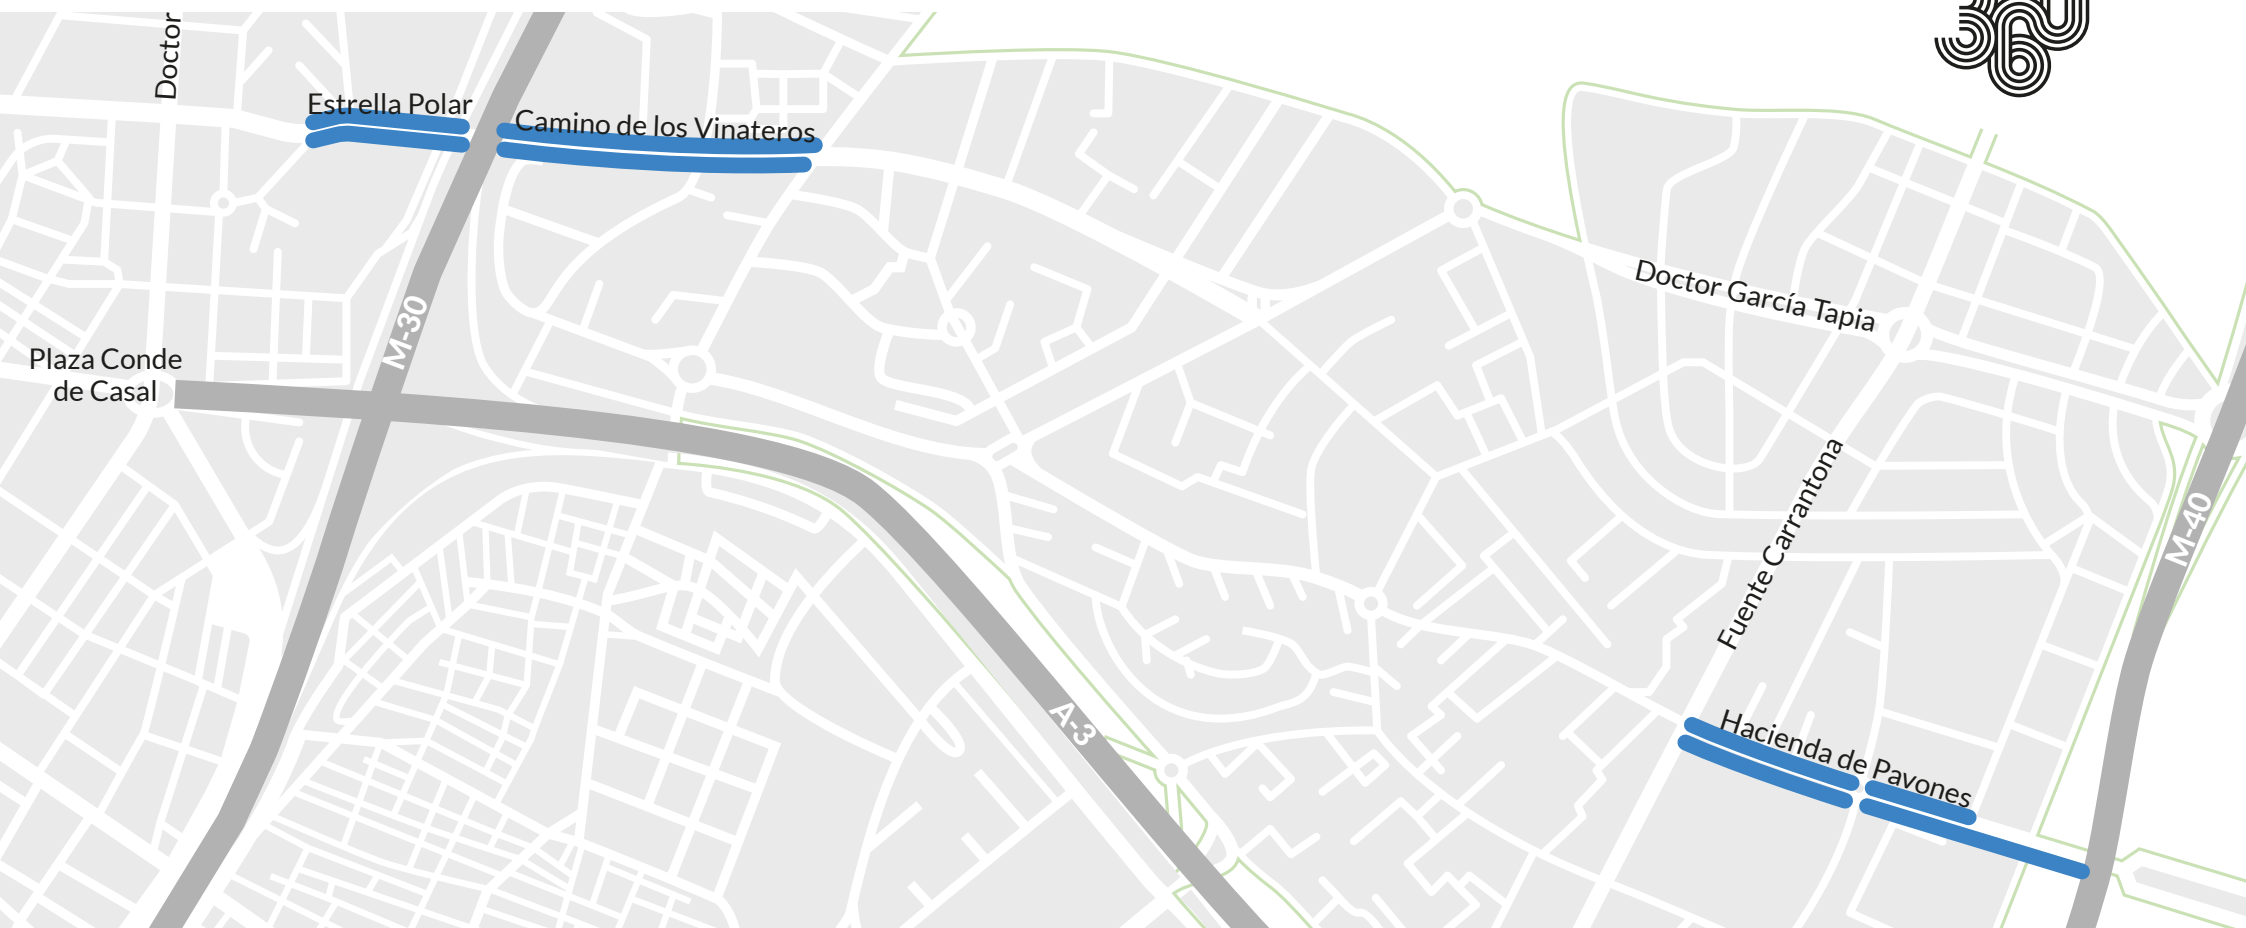

NUEVA RED DE CARRILES BUS

MADRID NO SE DETIENE

CALLE	SENTIDO	TRAMO		LONGITUDES (metros)		
		DESDE	HASTA	TRAMO	SENTIDO	CALLE
Estrella Polar	Camino Vinateros	Los Astros	Camino Vinateros	191	191	412
	Cruz del Sur	Camino Vinateros	Los Astros	221	221	
Camino Vinateros	Arroyo Media Legua	Estrella Polar	Manuel Machado	224	543	1071
		Manuel Machado	Arroyo Media Legua	319		
	Estrella Polar	Arroyo Media Legua	Estrella Polar	528		
Hacienda de Pavones	Fuente Carrantona	Luis de Hoyos Sainz	Valdebernardo	204	519	1348
		Valdebernardo	Fuente Carrantona	315		
	Bulevar José Prat	Fuente Carrantona	Valdebernardo	329	829	
		Valdebernardo	Luis de Hoyos Sainz	204		
		Luis de Hoyos Sainz	Bulevar José Prat	296		

Distritos Retiro y Moratalaz