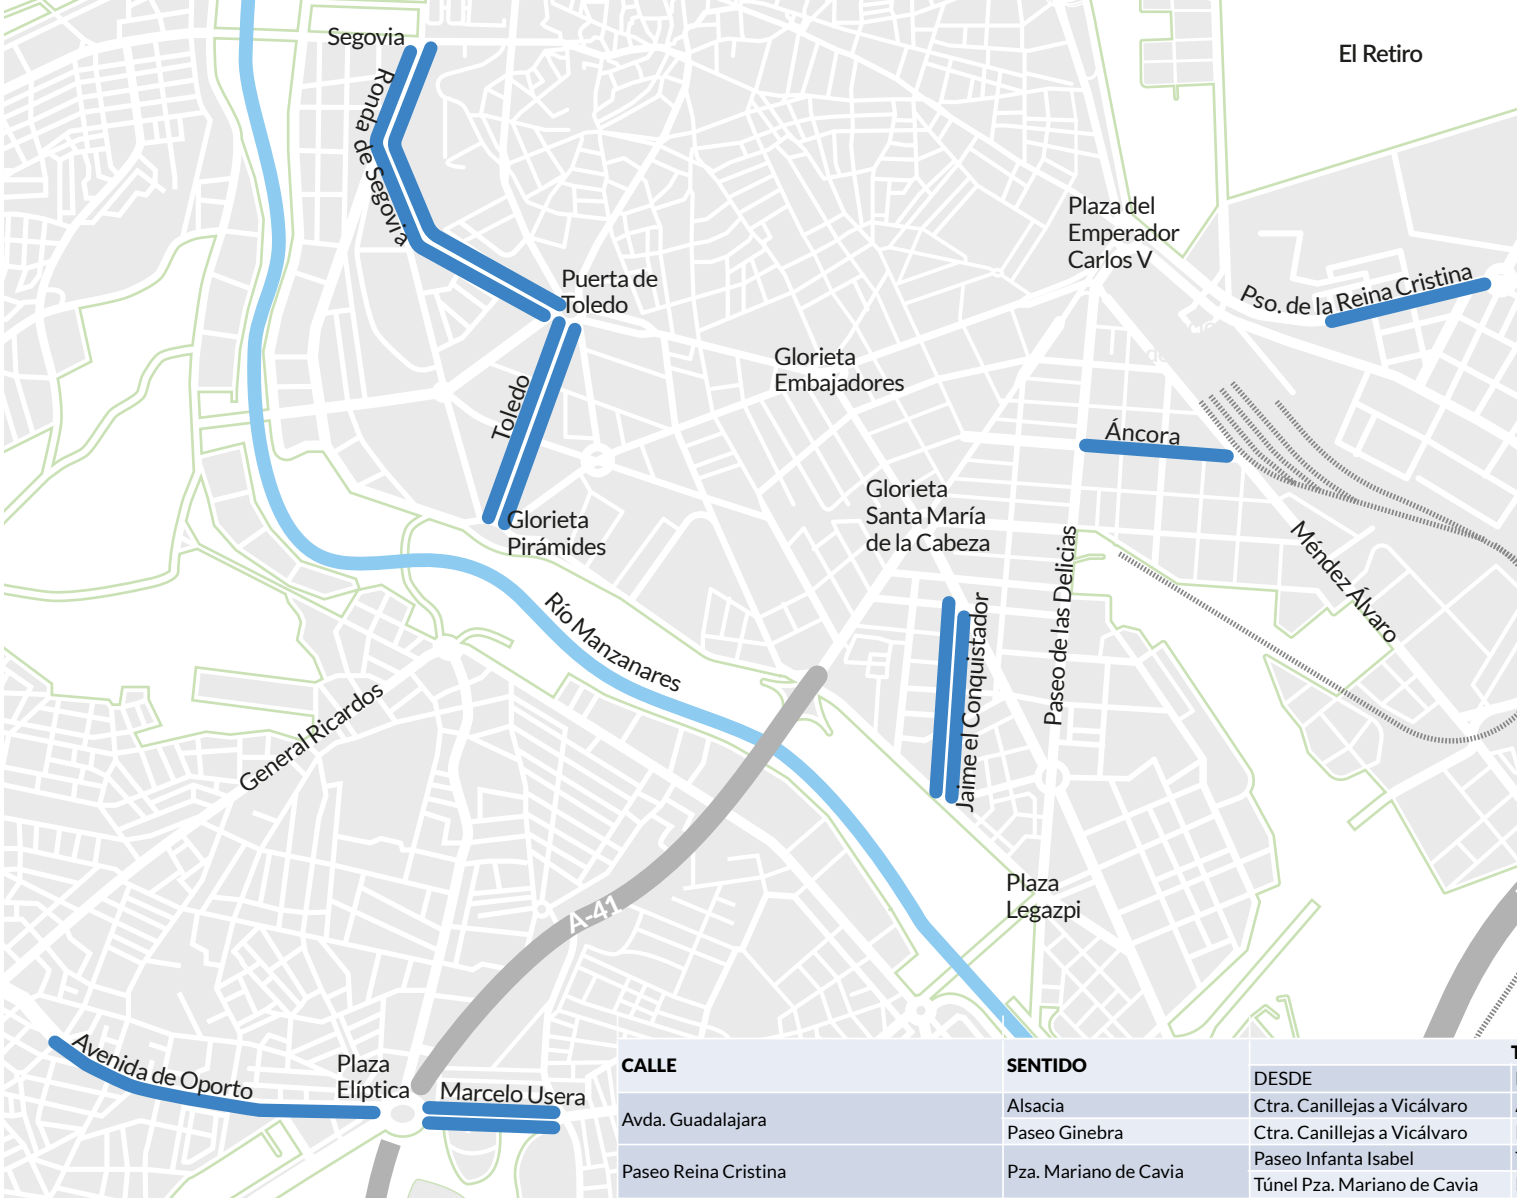

## PAU VALLECAS

Centro comercial  
La Gavia

**Distrito Villa de Vallecas**  
PAU Ensanche de Vallecas

CALLE	SENTIDO	TRAMO		LONGITUDES (metros)		
		DESDE	HASTA	TRAMO	SENTIDO	CALLE
Av. Las Suertes	Avenida de la Gavia	Rafael León	Jose Gutiérrez Maroto	156	156	156
Jose Gutiérrez Maroto	Av del Ensanche de Vallecas	Av Las Suertes	Av del Ensanche de Vallecas	257	257	257

# NUEVA RED DE CARRILES BUS

MADRID NO SE DETIENE

# NUEVA RED DE CARRILES BUS

MADRID NO SE DETIENE

**Distritos Centro, Retiro, Arganzuela, Usera y Carabanchel**

CALLE	SENTIDO	DESDE	HASTA	LONGITUDES (metros)		
				TRAMO	SENTIDO	CALLE
Avda. Guadalajara	Alsacia	Ctra. Canillejas a Vicálvaro	Alsacia	1078	1078	1601
	Paseo Ginebra	Ctra. Canillejas a Vicálvaro	Paseo Ginebra	523	523	
Paseo Reina Cristina	Pza. Mariano de Cavia	Paseo Infanta Isabel	Túnel Pza. Mariano de Cavia	423	498	498
		Túnel Pza. Mariano de Cavia	Pza. Mariano de Cavia	75		
Ronda Segovia	Puerta Toledo	Segovia	Entrada túnel Pta. Toledo	840	840	1640
	Segovia	Salida túnel Pta. Toledo	Segovia	800	800	
Toledo	Pirámides	Puerta Toledo	Pirámides	565	565	1130
	Puerta Toledo	Pirámides	Santa Casilda	396	565	
Jaime el Conquistador	Pza. Gral Maroto	Embajadores	Pza. Gral Maroto	451	451	902
	Embajadores	Pza. Gral Maroto	Embajadores	451	451	
Áncora	Pso. Delicias	Méndez Álvaro	Pso. Delicias	418	418	418