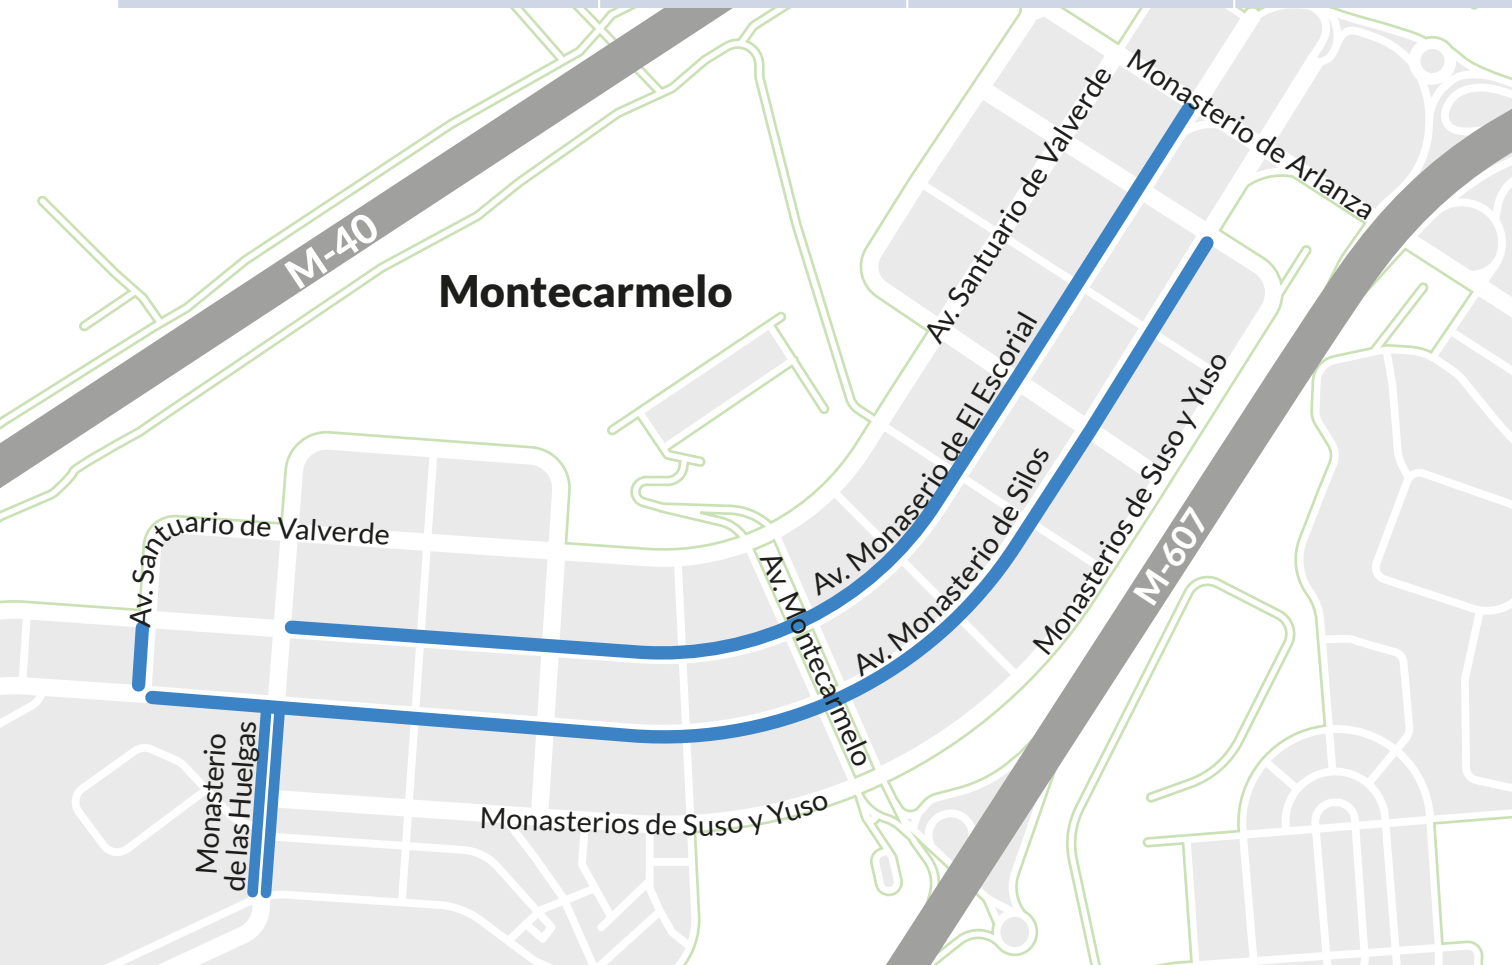

Distrito Fuencarral - El Pardo

PAU Montecarmelo

CALLE	SENTIDO	TRAMO		LONGITUDES (metros)		
		DESDE	HASTA	TRAMO	SENTIDO	CALLE
Monasterio de las Huelgas	Avenida Monasterio de Silos	Monasterio de El Poular	Avenida Monasterio de Silos	218	218	218
	Monasterio de El Poular	Avenida Monasterio de Silos	Monasterio de El Poular	218	218	218
Avenida Monasterio de Silos	Monasterio de Arlanza	Santuario de Valverde	Monasterio de Sobrado	1705	1705	1705
Avenida Monasterio de El Escorial	Santuario de Valverde	Monasterio de Arlanza	Monasterio de las Huelgas	1525	1525	1525
Santuario de Valverde	Avenida Monasterio de Silos	Av. Monasterio de El Escorial	Avenida Monasterio de Silos	74	74	74