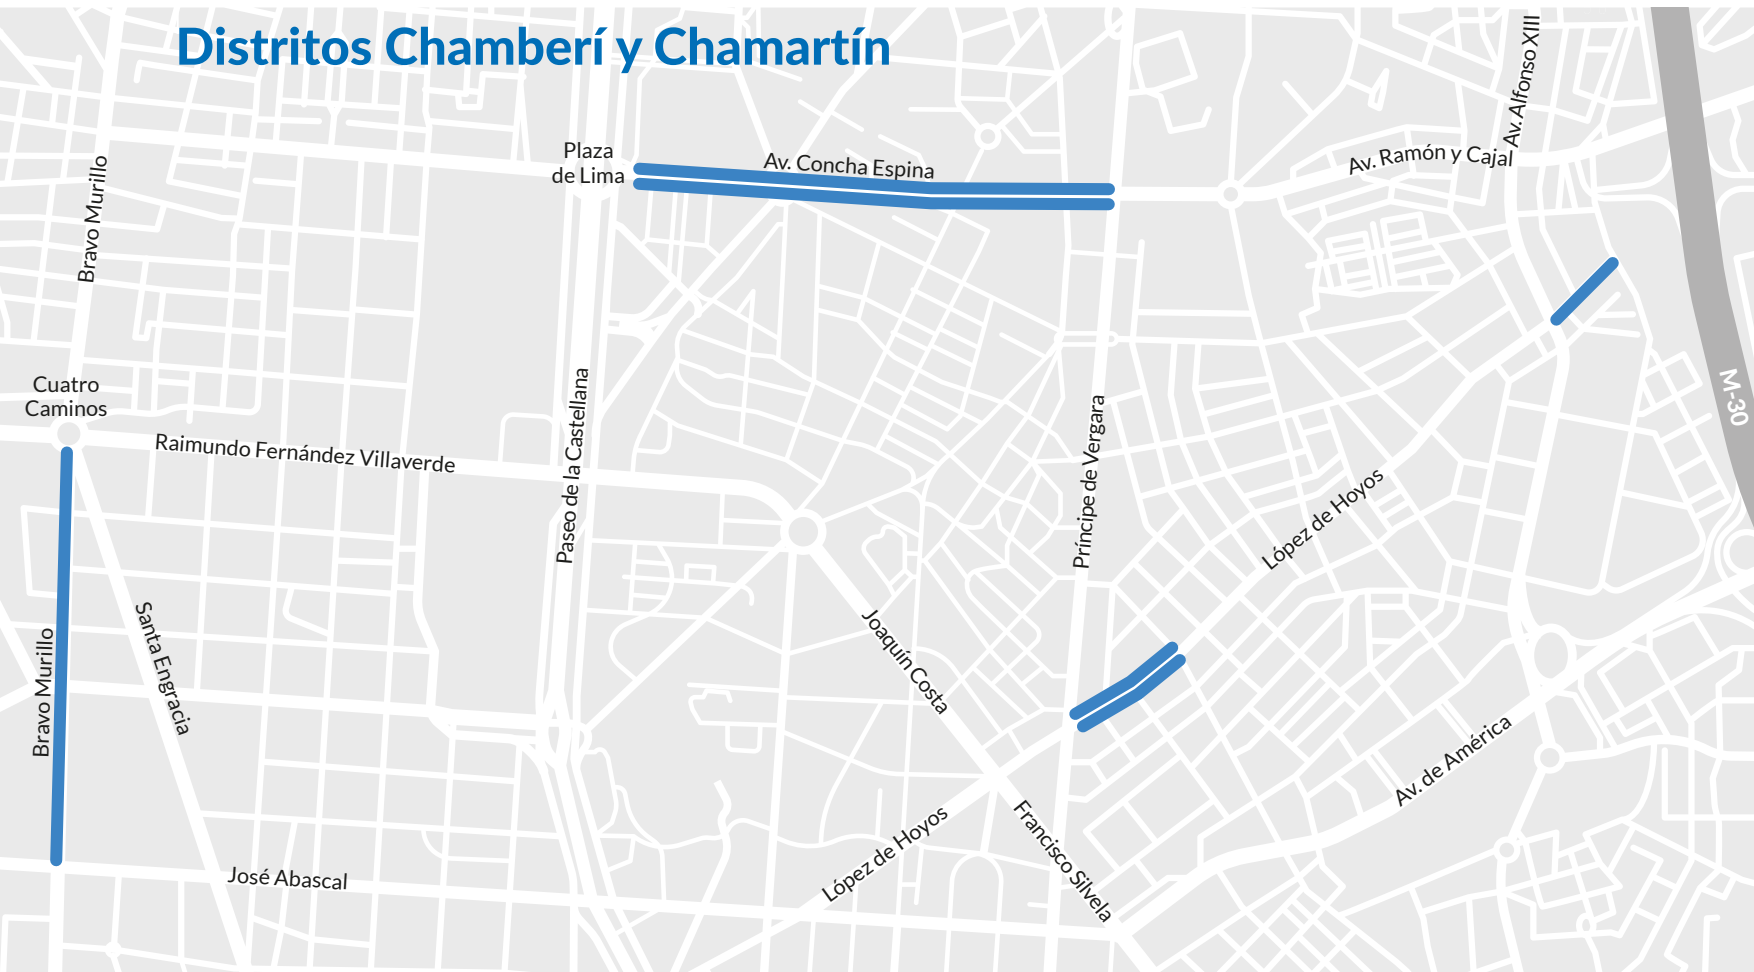

# NUEVA RED DE CARRILES BUS

MADRID NO SE DETIENE

CALLE	SENTIDO	TRAMO		LONGITUDES (metros)		
		DESDE	HASTA	TRAMO	SENTIDO	CALLE
Estrella Polar	Camino Vinateros	Los Astros	Camino Vinateros	191	191	412
	Cruz del Sur	Camino Vinateros	Los Astros	221	221	
Camino Vinateros	Arroyo Media Legua	Estrella Polar	Manuel Machado	224	543	1071
		Manuel Machado	Arroyo Media Legua	319		
	Estrella Polar	Arroyo Media Legua	Estrella Polar	528		
Hacienda de Pavones	Fuente Carrantona	Luis de Hoyos Sainz	Valdebernardo	204	519	1348
		Valdebernardo	Fuente Carrantona	315		
	Bulevar José Prat	Fuente Carrantona	Valdebernardo	329	829	
		Valdebernardo	Luis de Hoyos Sainz	204		
		Luis de Hoyos Sainz	Bulevar José Prat	296		

## Distritos Retiro y Moratalaz

CALLE	SENTIDO	TRAMO		LONGITUDES (metros)		
		DESDE	HASTA	TRAMO	SENTIDO	CALLE
Av. Institución Libre de Enseñanza	Ambos sentidos	Plaza de Alsacia	Alcalá	5000	5000	5000
Aquitania	Ctra. Canillejas a Vicálvaro	Plaza Alsacia	Toscana	941	1016	1016
		Toscana	Ctra. Canillejas a Vicálvaro	75		
Avda. Guadalajara	Alsacia	Ctra. Canillejas a Vicálvaro	Alsacia	1078	1078	1601
	Paseo Ginebra	Ctra. Canillejas a Vicálvaro	Paseo Ginebra	523	523	

# NUEVA RED DE CARRILES BUS

MADRID NO SE DETIENE

CALLE	SENTIDO	TRAMO		LONGITUDES (metros)		
		DESDE	HASTA	TRAMO	SENTIDO	CALLE
Bravo Murillo	Cea Bermúdez	Cuatro Caminos	Cea Bermúdez	900	900	900
Av. Concha Espina	Príncipe de Vergara	Plaza de Lima	Príncipe de Vergara	1020	1020	2040
	Plaza de Lima	Príncipe de Vergara	Plaza de Lima	1020	1020	
López de Hoyos	Hortaleza	Príncipe de Vergara	Cartagena	240	1479	2493
		Alfonso XIII	Padre Claret	160		
		Arturo Soria	Ctra. Canillas	381		
	Príncipe de Vergara	Gta. Luis Rosales	Gta. Santos de la Humosa	698	1014	
		Gta. Santos de la Humosa	Gta. Luis Rosales	698		
		Ctra. Canillas	Navarro Amandi	79		
		Cartagena	Príncipe de Vergara	237		

## Distritos Chamberí y Chamartín