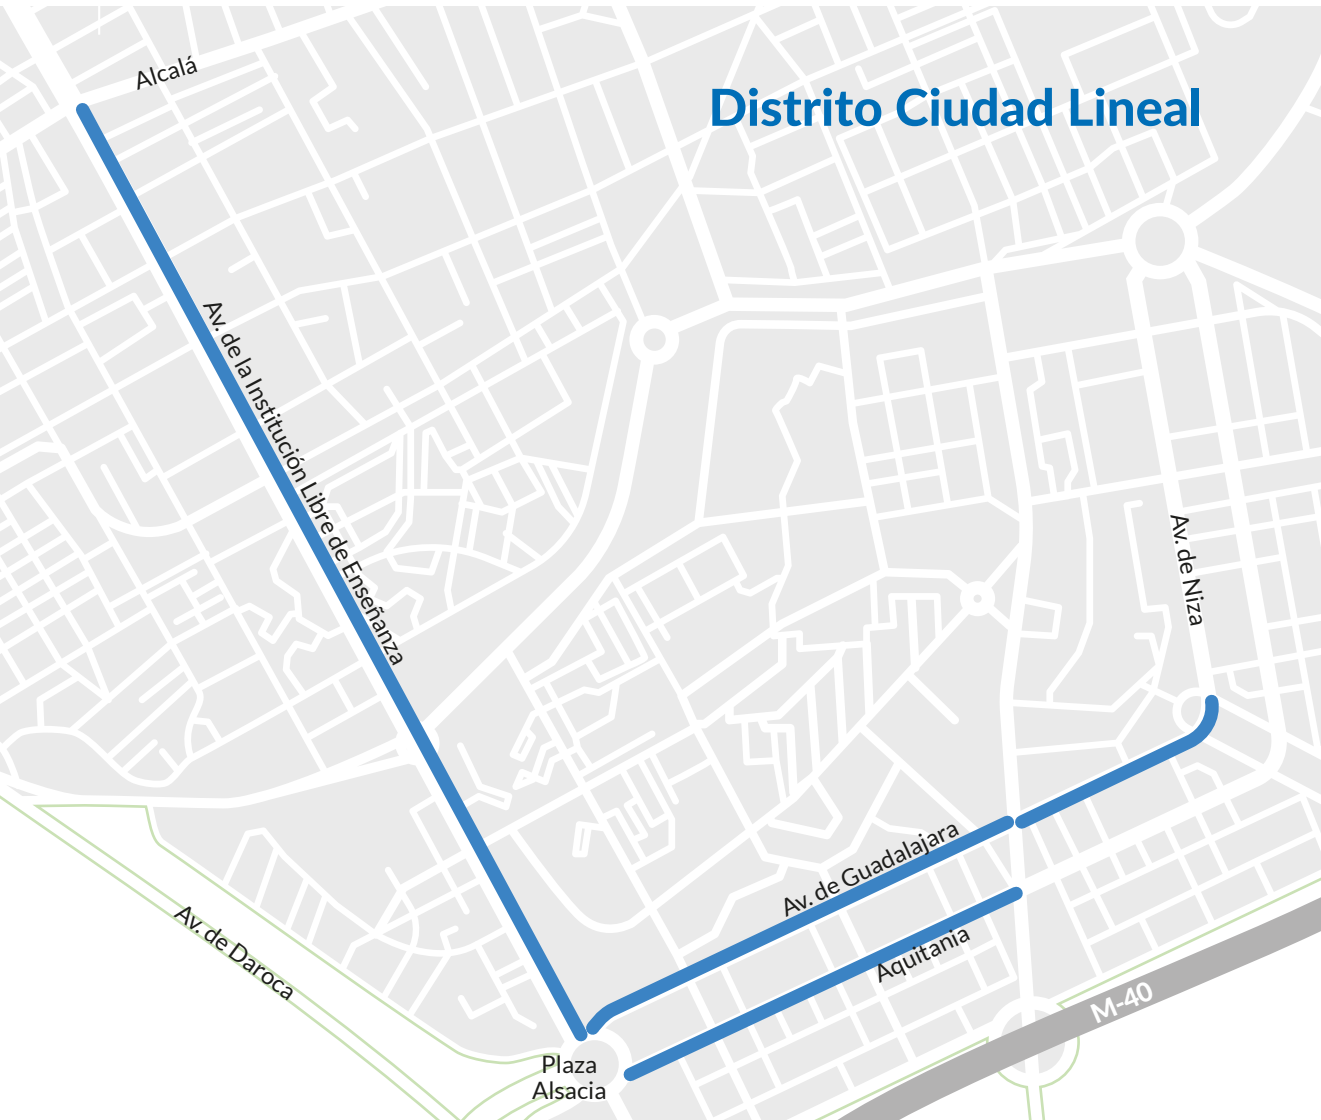

CALLE	SENTIDO	TRAMO		LONGITUDES (metros)		
		DESDE	HASTA	TRAMO	SENTIDO	CALLE
Av. Institución Libre de Enseñanza	Ambos sentidos	Plaza de Alsacia	Alcalá	5000	5000	5000
Aquitania	Ctra. Canillejas a Vicálvaro	Plaza Alsacia	Toscana	941	1016	1016
		Toscana	Ctra. Canillejas a Vicálvaro	75		
Avda. Guadalajara	Alsacia	Ctra. Canillejas a Vicálvaro	Alsacia	1078	1078	1601
	Paseo Ginebra	Ctra. Canillejas a Vicálvaro	Paseo Ginebra	523	523