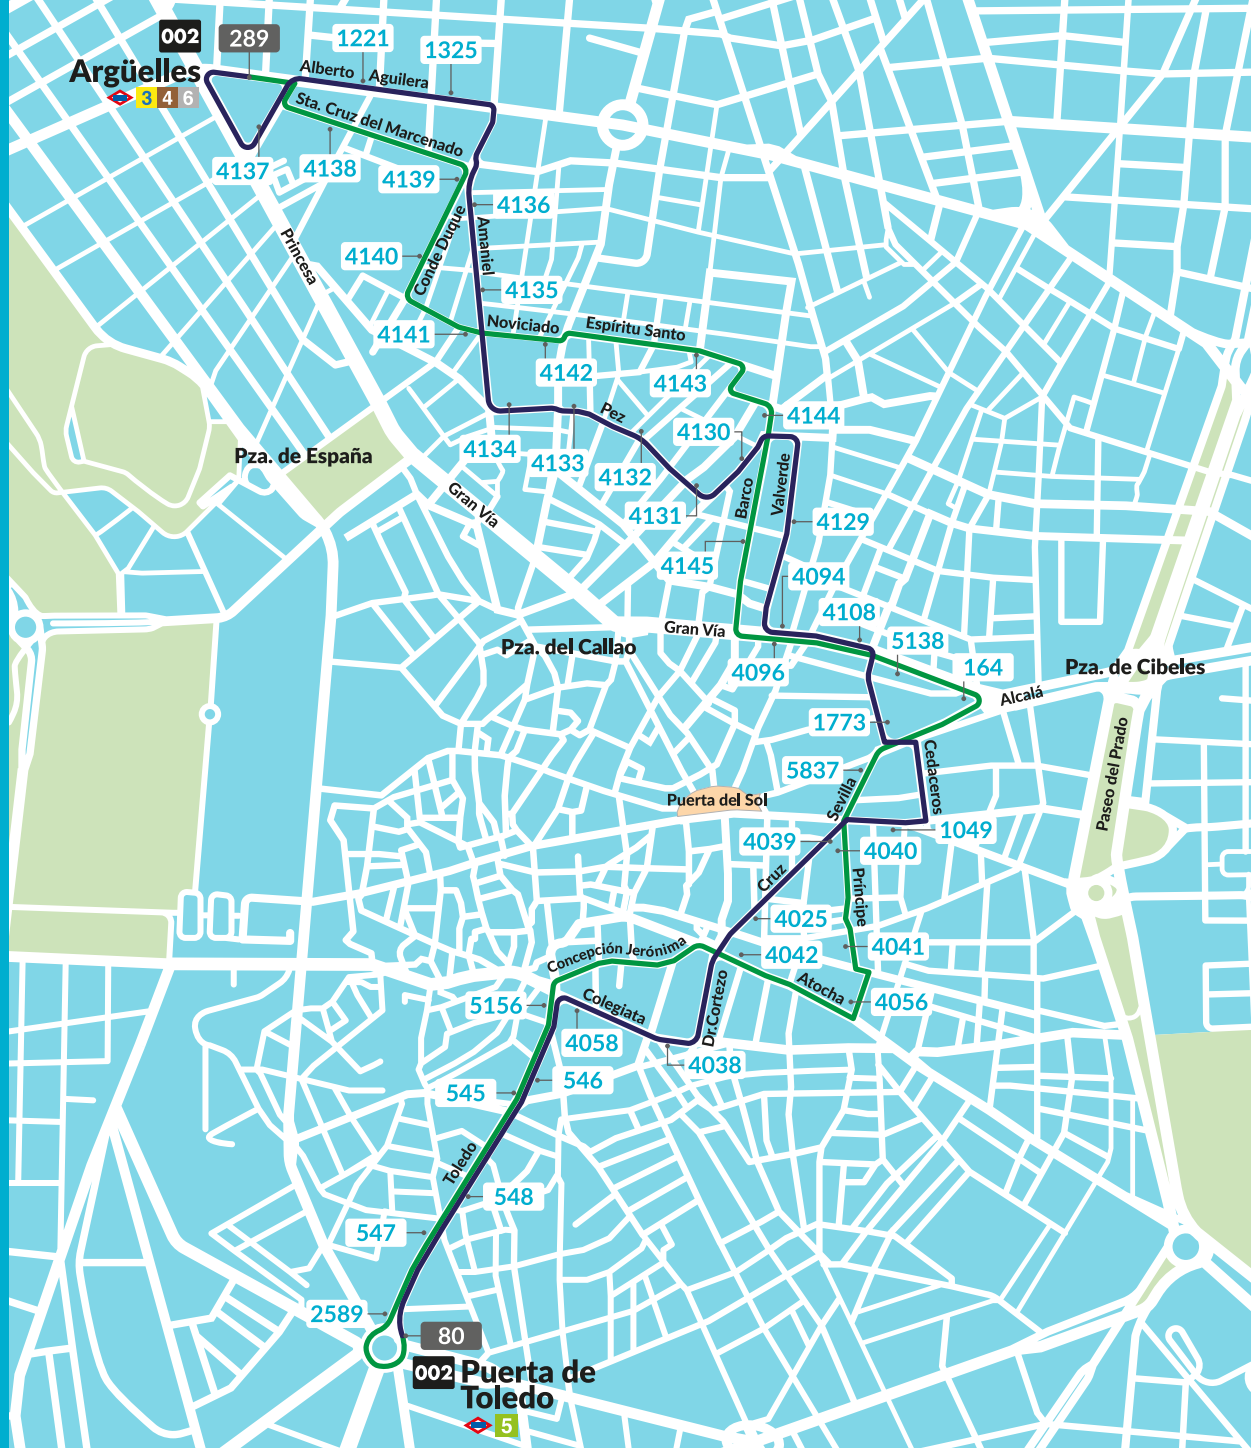

MADRID

LÍNEA CERO

**CERO EMISIONES
CERO COSTE**

Línea bus 002

Puerta de Toledo — Argüelles

MADRID

LÍNEA
CERO

002

Puerta de Toledo
Argüelles

Más información:
Todos los días, de 07 a 21 h.

91 406 88 10

emtMadrid.es

LÍNEA CERO 002

**Puerta de Toledo
Argüelles**

Sentido Puerta de Toledo > Argüelles

Parada	Denominación	
80	PUERTA DE TOLEDO (Metro Puerta de Toledo)	Puerta de Toledo   5
548	Toledo-Humilladero	
546	La Latina	La Latina  5
4058	Colegiata	
4038	Tirso de Molina	Tirso de Molina  1
4025	Benavente	
4039	Canalejas	
1049	Carrera de San Jerónimo-Cedaceros	
1773	Sevilla	Sevilla  2
4108	Gran Vía-Pedro Zerolo	
4094	Gran Vía-Montera	Gran Vía  1 5
4129	Valverde	
4130	San Ildefonso	
4131	Corredera	
4132	Pez-Jesús del Valle	
4133	Noviciado	Noviciado  2
4134	Reyes	Plaza de España  3 2 10
4135	Comendadoras	
4136	Conde Duque	
1325	Alberto Aguilera-Galileo	
1221	Alberto Aguilera-Blasco de Garay	
4137	Princesa-Centro Comercial	
289	ARGÜELLES (Alberto Aguilera)	Argüelles  3 4 6

Más información:
Todos los días, de 07 a 21 h.

91 406 88 10

emtmadrid.es  

LÍNEA CERO 002

Puerta de Toledo
Argüelles

Sentido Argüelles > Puerta de Toledo

Parada	Denominación	
289	ARGÜELLES (Alberto Aguilera)	Argüelles   
4138	Santa Cruz Marcenado	
4139	Conde Duque	
4140	Centro Cultural Conde Duque	
4141	Travesía Conde Duque	
4142	Noviciado	Noviciado 
4143	Plaza del Rastrillo	
4144	San Ildefonso	
4145	Barco	
4096	Metro Gran Vía	
5138	Gran Vía-Pedro Zerolo	Gran Vía  
164	Círculo de Bellas Artes	
5837	Sol-Sevilla	Sevilla 
4040	Canalejas	
4041	Santa Ana	
4056	Plaza Matute	Antón Martín 
4042	Benavente	
5156	Toledo-Colegiata San Isidro	
545	La Latina	La Latina 
547	Toledo-Humilladero	
2589	Toledo-La Paloma	
80	PUERTA DE TOLEDO (Metro Puerta de Toledo)	Puerta de Toledo  

**CERO EMISIONES
CERO COSTE**

Línea bus 002

Puerta de Toledo — Argüelles