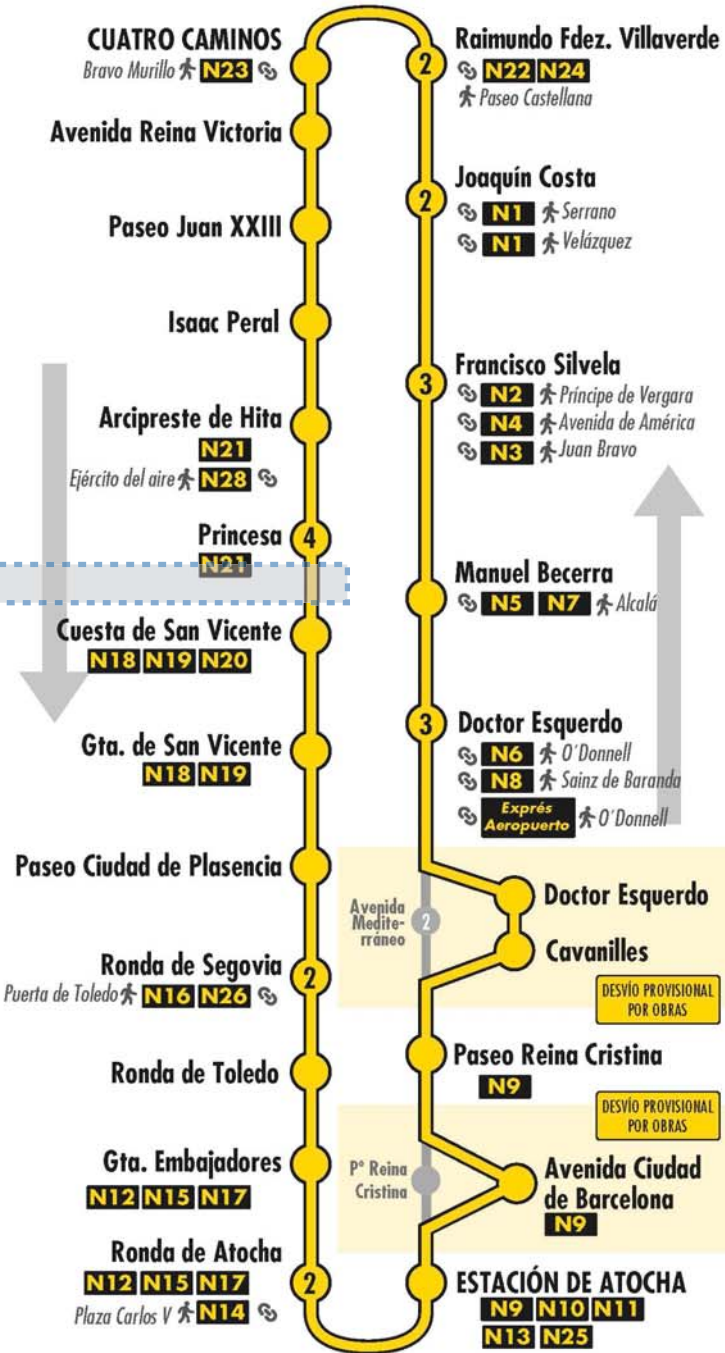

N20-51-Nov23

3 Número de paradas en la calle o vía indicada

Terminales Bus Nocturno

NC1 NC2 Conexión con líneas nocturnas circulares

Usted está aquí

N20

Cibeles Pitis

- PITIS (María Casás)
- María de Maeztu
- Irene Caba Alba
- Rosalía de Castro
- 3 Ramón Gómez de la Serna
- Islas Aleutianas
- 3 Doctor Juan José López Ibor
- Nueva Zelanda
- Federico Carlos Sainz de Robles
- 2 José Fentanes
- Navalperal
- Avenida Miraflores
- 6 Avenida Complutense
- Avenida Juan de Herrera
- Martín Fierro
- Avenida Séneca
- 2 Avenida Valladolid
- 2 Paseo La Florida
- NC1 NC2 2 Cuesta San Vicente
- 5 Gran Vía
- CIBELES

emtmadrid.es |
App EMT

EMT MADRID

DESVÍOS PROGRAMADOS

Alteraciones de servicio

NC2 Circular 2

NC2-S1-Ita/26

3 Número de paradas en la calle o vía indicada

Terminales Bus Nocturno