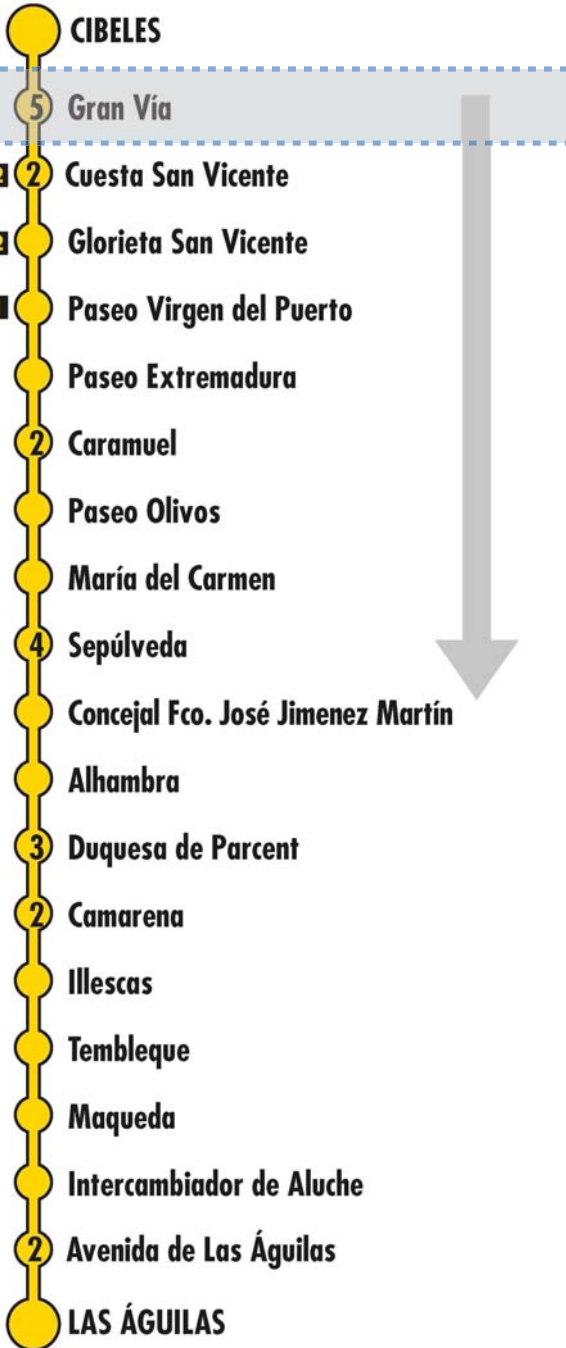

EMT MADRID

DESVÍOS PROGRAMADOS

Alteraciones de servicio

N18

Cibeles Las Águilas

N18-51-Nov23

3 Número de paradas en la calle o vía indicada

Terminales Bus Nocturno

NC1 NC2 Conexión con líneas nocturnas circulares

Usted está aquí

N18

Cibeles Las Águilas

N18-52-Nov23

3 Número de paradas en la calle o vía indicada

Terminales Bus Nocturno

NC1 NC2 Conexión con líneas nocturnas circulares