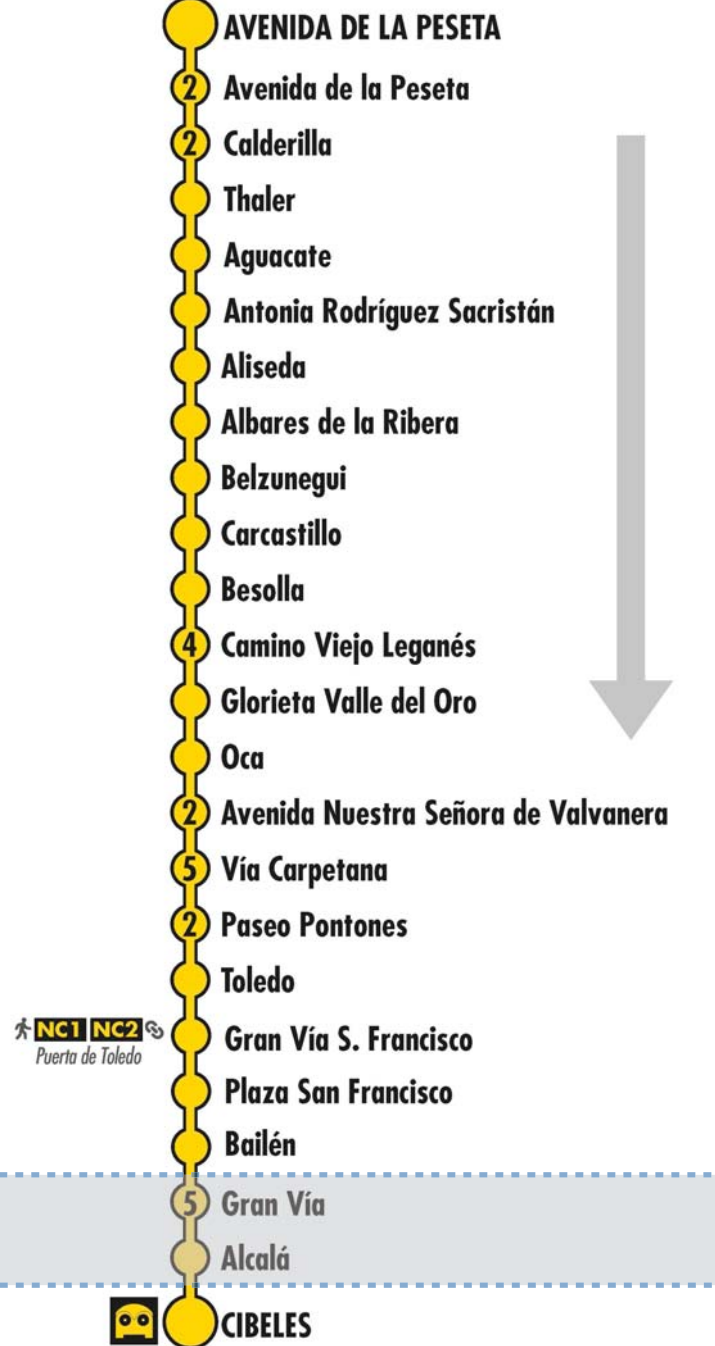

N16-S2-Rev23

3 Número de paradas en la calle o vía indicada

Terminales Bus Nocturno

NC1 NC2 Conexión con líneas nocturnas circulares

Usted está aquí

Tramos afectados con desvíos alternativos

Más información: Todos los días, 24 horas
900 878 331 - 914 068 810

emtMadrid.es | App EMT |