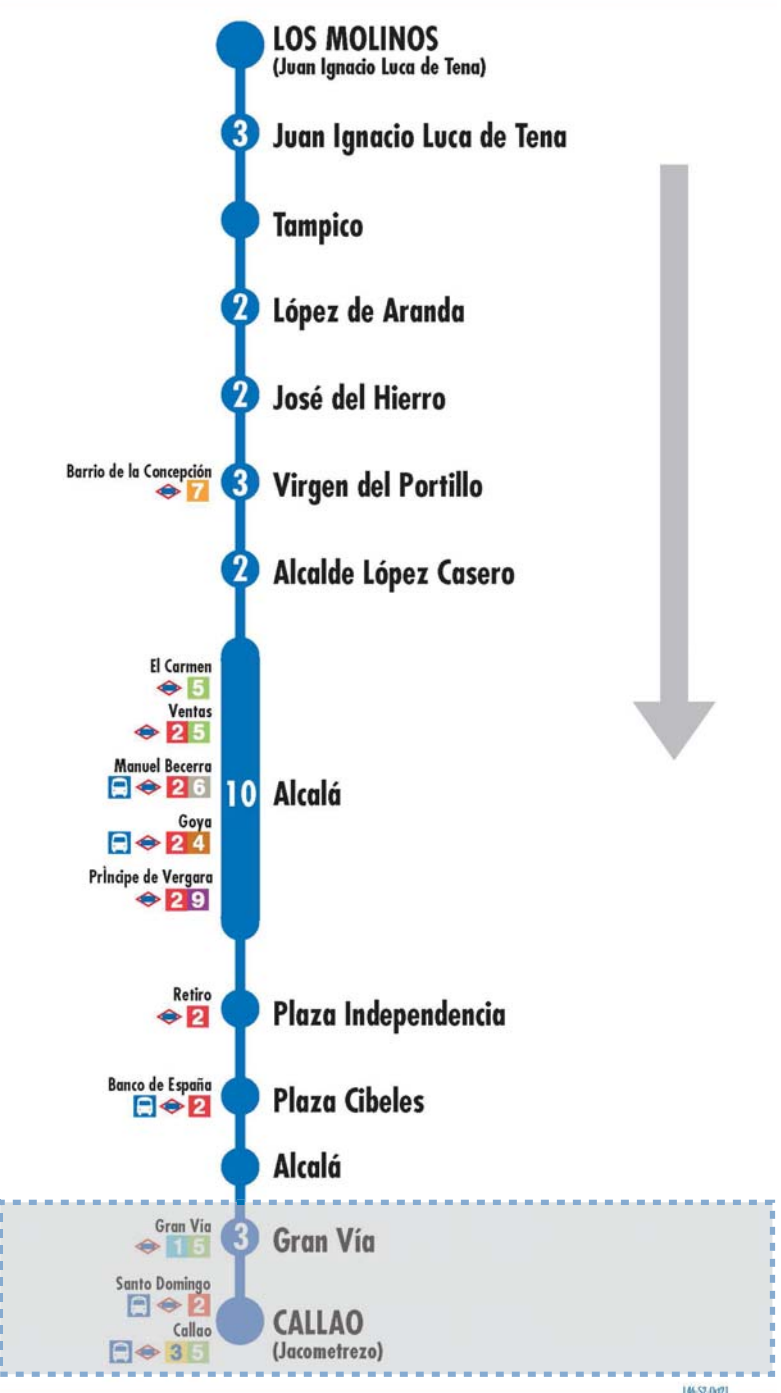

Terminales Bus EMT Terminales Bus Interurbano Terminales Bus Largo Recorrido Estación de Metro y línea Renfe Cercanías Ferrocarril de Largo Recorrido Metro Ligero

Número de paradas en la calle o vía indicada Usted está aquí

Terminales Bus EMT Terminales Bus Interurbano Terminales Bus Largo Recorrido Estación de Metro y línea Renfe Cercanías Ferrocarril de Largo Recorrido Metro Ligero

EMT MADRID

DESVÍOS PROGRAMADOS

Alteraciones de servicio

146

Callao Los Molinos

146

Callao Los Molinos

2 Número de paradas en la calle o vía indicado

Usted está aquí

Terminales Bus EMT, Terminales Bus Interurbano, Terminales Bus Largo Recorrido, Estación de Metro y línea, Renfe Cercanías, Ferrocarril de Largo Recorrido, Metro Ligero