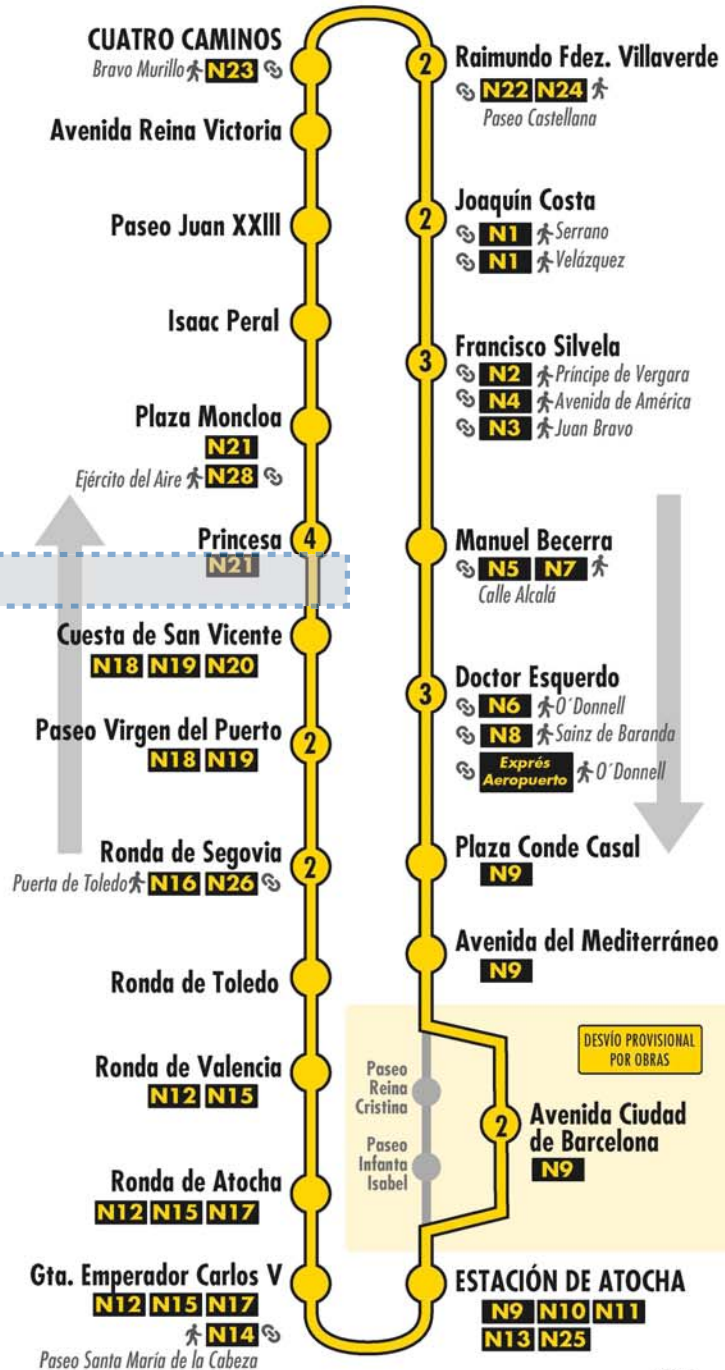

EMT MADRID

DESVÍOS PROGRAMADOS

Alteraciones de servicio

NC1 Circular 1

NC1-S1-Ju25

- **3** Número de paradas en la calle o vía indicada
- Terminales Bus Nocturno
- **N1** Conexión con otras líneas nocturnas
- Usted está aquí

Tramos afectados con desvíos alternativos

Más información: Todos los días, 24 horas
900 878 331 - 914 068 810

emtmadrid.es |
App EMT