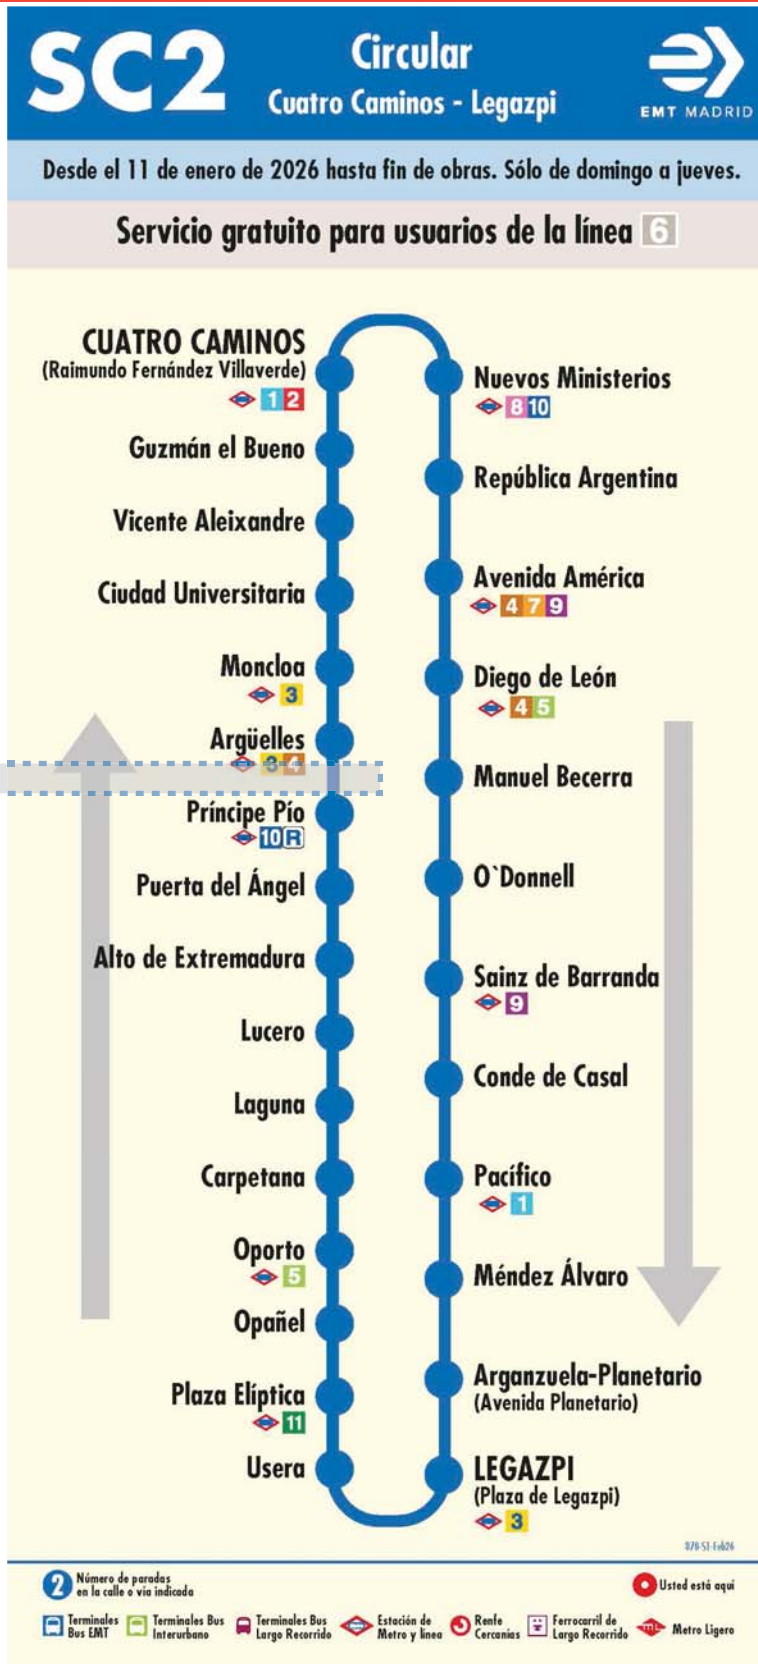

EMT MADRID

DESVÍOS PROGRAMADOS

Alteraciones de servicio

Tramos afectados con desvíos alternativos

Más información: Todos los días, 24 horas
900 878 331 - 914 068 810

emtmadrid.es |
App EMT