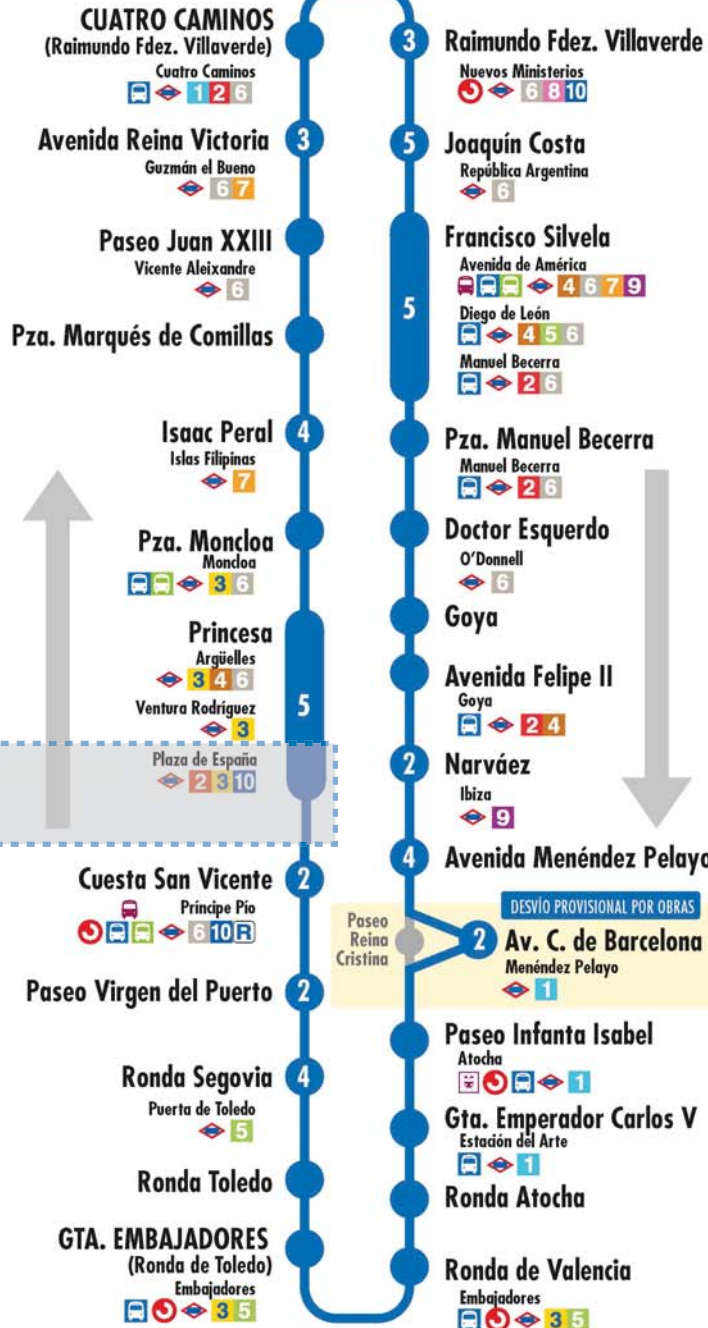

EMT MADRID

DESVÍOS PROGRAMADOS

Alteraciones de servicio

C1 Circular 1

C1-S1-1425

- 2 Número de paradas en la calle o vía indicada
- Usted está aquí
- Terminales Bus EMT
- Terminales Bus Interurbano
- Terminales Bus Largo Recorrido
- Estación de Metro y línea
- Cercanías
- Ferrocarril de Largo Recorrido
- Metro Ligero

Tramos afectados con desvíos alternativos

Más información: Todos los días, 24 horas
900 878 331 - 914 068 810

emtmadrid.es |
App EMT