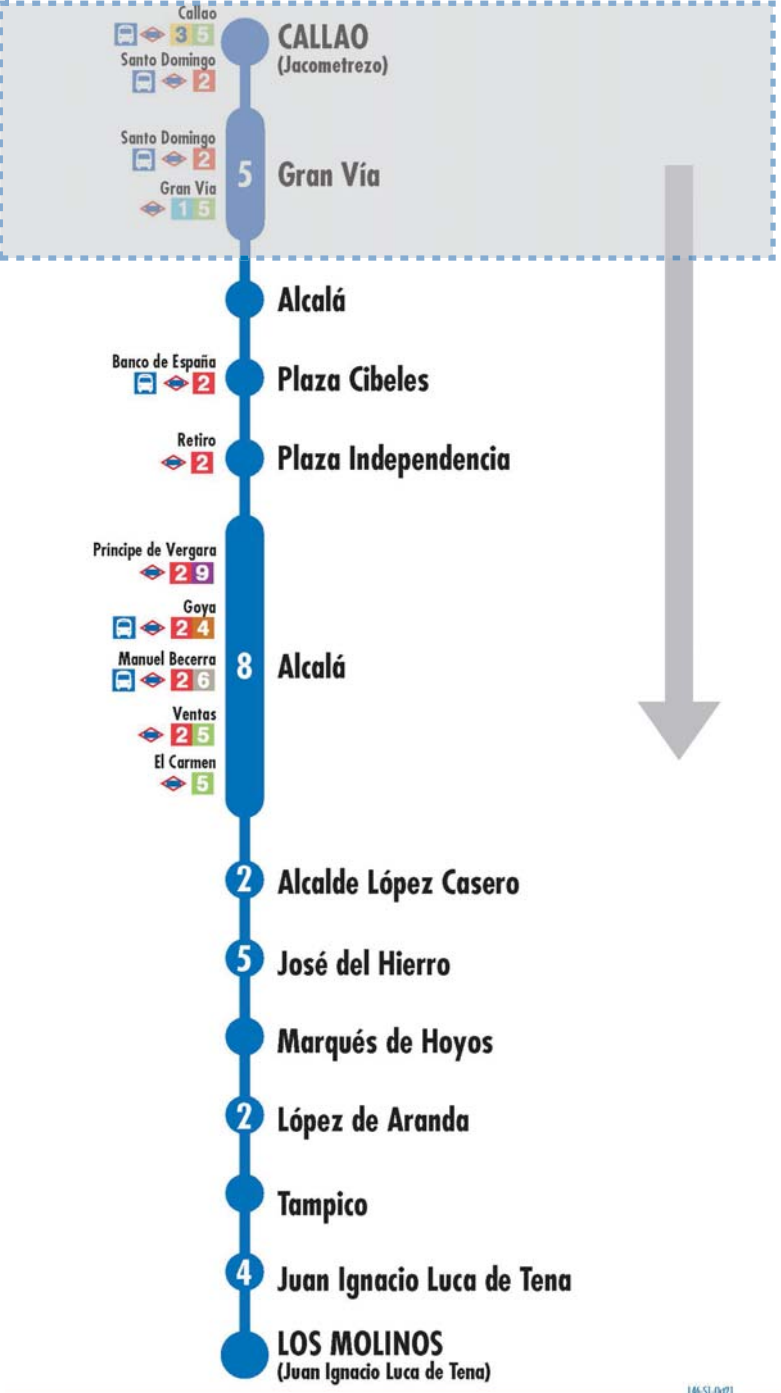

Terminales Bus EMT Terminales Bus Interurbano Terminales Bus Largo Recorrido Estación de Metro y línea Renfe Cercanías Ferrocarril de Largo Recorrido Metro Ligero

Número de paradas en la calle o vía indicada Usted está aquí

Terminales Bus EMT Terminales Bus Interurbano Terminales Bus Largo Recorrido Estación de Metro y línea Renfe Cercanías Ferrocarril de Largo Recorrido Metro Ligero

EMT MADRID

DESVÍOS PROGRAMADOS

Alteraciones de servicio

146

Callao Los Molinos

146

Callao Los Molinos

2 Número de paradas en la calle o vía indicado

Usted está aquí

Terminales Bus EMT, Terminales Bus Interurbano, Terminales Bus Largo Recorrido, Estación de Metro y línea, Renfe Cercanías, Ferrocarril de Largo Recorrido, Metro Ligero