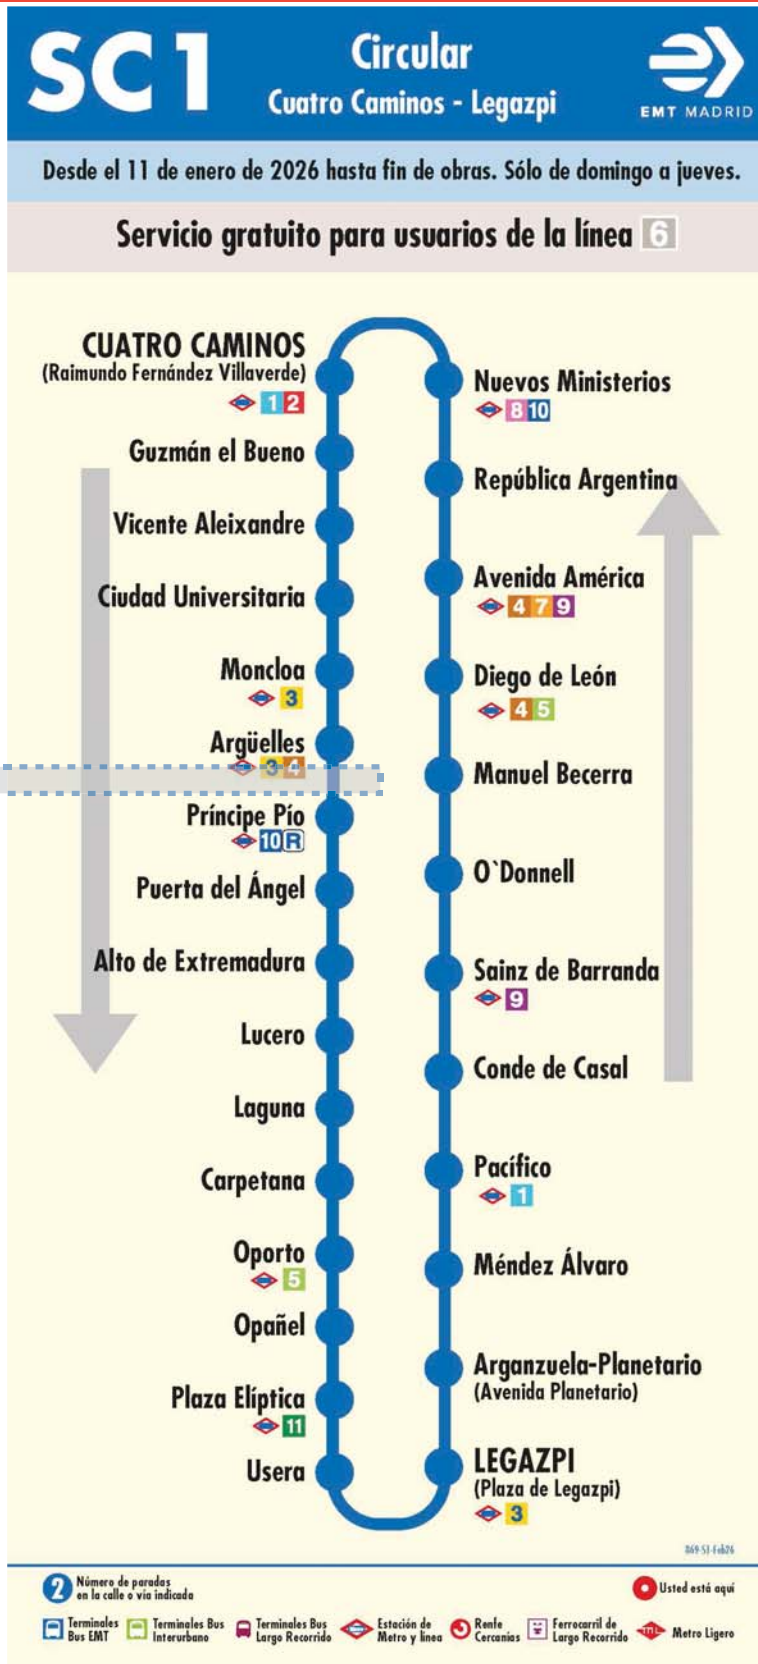

EMT MADRID

DESVÍOS PROGRAMADOS

Alteraciones de servicio

Tramos afectados con desvíos alternativos

Más información: Todos los días, 24 horas
900 878 331 - 914 068 810

emtmadrid.es |
App EMT