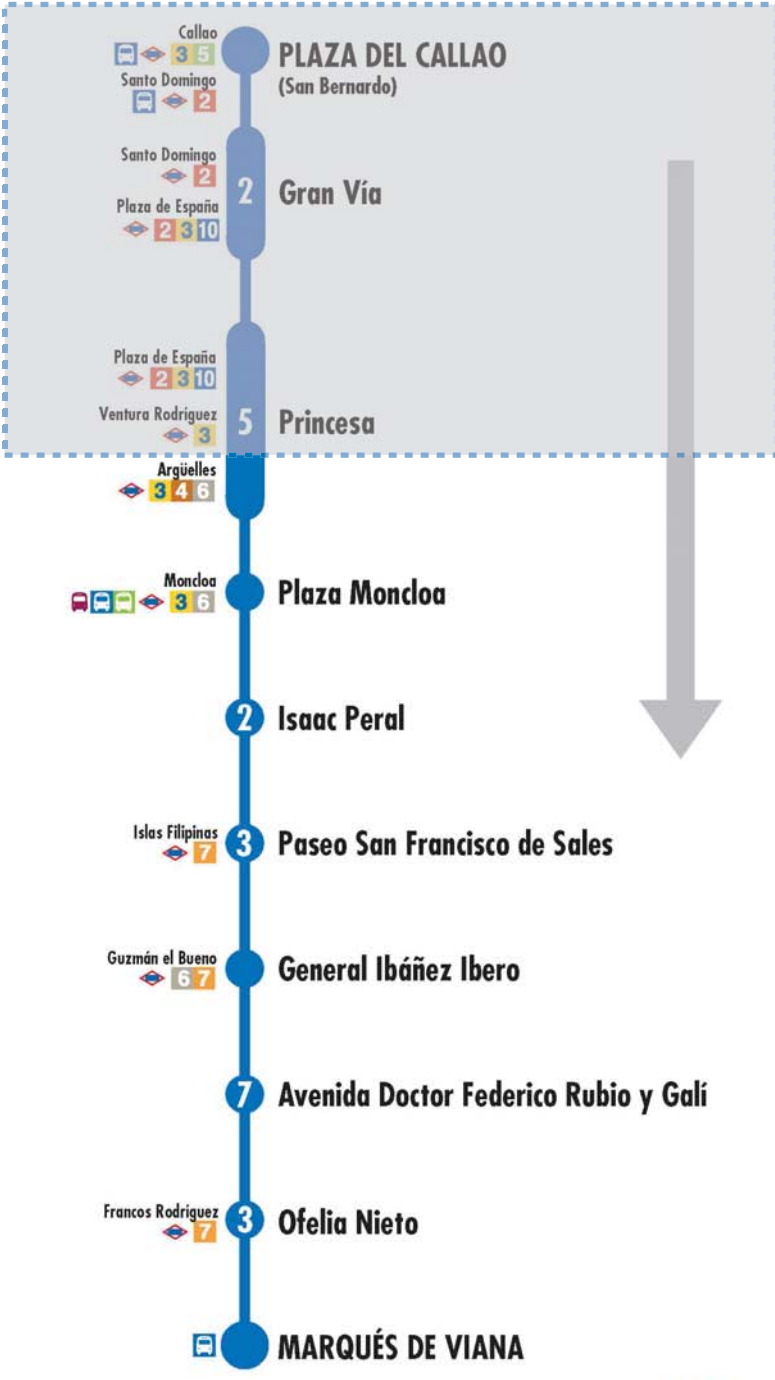

PLAZA DE ESPAÑA
(Maestro Guerrero)

039.SI.fm25

2 Número de paradas en la calle o vía indicada

Usted está aquí

Terminales Bus EMT Terminales Bus Interurbano Terminales Bus Largo Recorrido Estación de Metro y línea Cercanías Ferrocarril de Largo Recorrido Metro Ligero

Tramos afectados con desvíos alternativos

Más información: Todos los días, 24 horas
900 878 331 - 914 068 810

emtMadrid.es | App EMT |

EMT MADRID

DESVÍOS PROGRAMADOS

Alteraciones de servicio

44

Plaza del Callao Marqués de Viana

EMT MADRID

44

Plaza del Callao Marqués de Viana

EMT MADRID

04451-74-May14

2 Número de paradas en la calle o vía indicada Usted está aquí

Terminales Bus EMT
 Terminales Bus Interurbano
 Terminales Bus Largo Recorrido
 Estación de Metro y línea
 Renfe Cercanías
 Ferrocarril de Largo Recorrido
 Metro Ligero