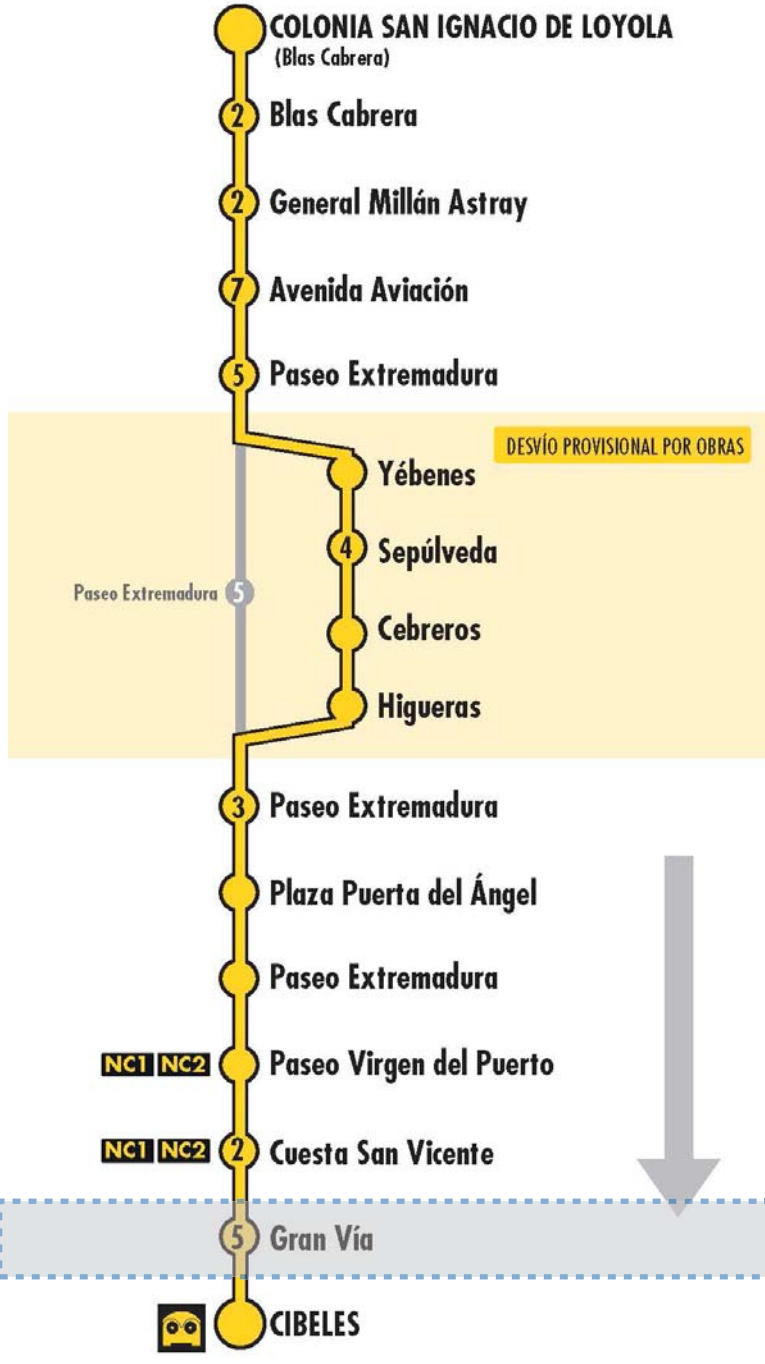

NC1 NC2 Conexión con líneas nocturnas circulares

Usted está aquí

N18

Cibeles Las Águilas

N18-52-Nov23

3 Número de paradas en la calle o vía indicada

Terminales Bus Nocturno

NC1 NC2 Conexión con líneas nocturnas circulares

N19-S16x25

Número de paradas en la calle o vía indicada
 Terminales Bus Nocturno
 Conexión con líneas nocturnas circulares
 Usted está aquí

N19 Cibeles San Ignacio

N19-S26x25

Número de paradas en la calle o vía indicada
 Terminales Bus Nocturno
 Conexión con líneas nocturnas circulares
 Usted está aquí

N20-51-Nov23

3 Número de paradas en la calle o vía indicada

Terminales Bus Nocturno

NC1 NC2 Conexión con líneas nocturnas circulares

Usted está aquí

N20

Cibeles Pitis

- PITIS (María Casás)
- María de Maeztu
- Irene Caba Alba
- Rosalía de Castro
- 3 Ramón Gómez de la Serna
- Islas Aleutianas
- 3 Doctor Juan José López Ibor
- Nueva Zelanda
- Federico Carlos Sainz de Robles
- 2 José Fentanes
- Navalperal
- Avenida Miraflores
- 6 Avenida Complutense
- Avenida Juan de Herrera
- Martín Fierro
- Avenida Séneca
- 2 Avenida Valladolid
- 2 Paseo La Florida
- NC1 NC2 2 Cuesta San Vicente
- 5 Gran Vía
- CIBELES