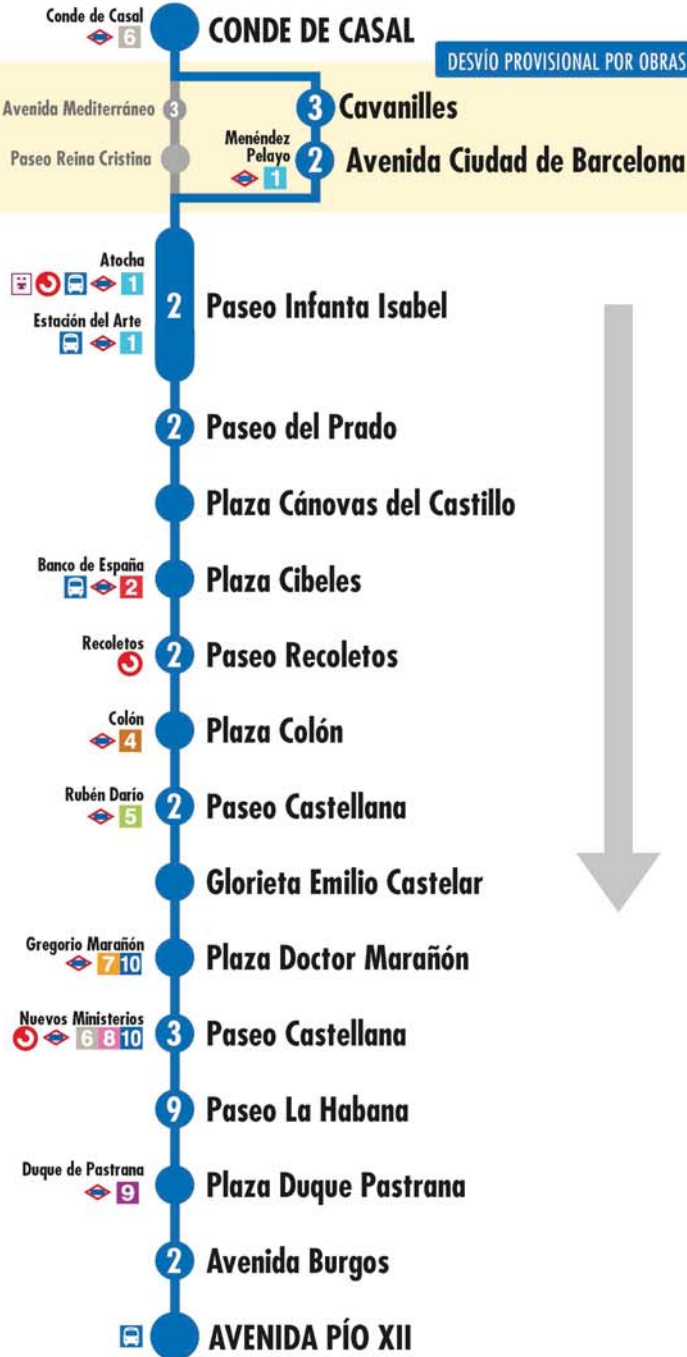

EMT MADRID

DESVÍOS PROGRAMADOS

Alteraciones de servicio

14

Conde de Casal Avenida de Pío XII

014-S1-Ju25

2 Número de paradas en la calle o vía indicada

Usted está aquí

Terminales Bus EMT, Terminales Bus Interurbano, Terminales Bus Largo Recorrido, Estación de Metro y línea, Cercanías, Ferrocarril de Largo Recorrido, Metro Ligero

14

Conde de Casal Avenida de Pío XII