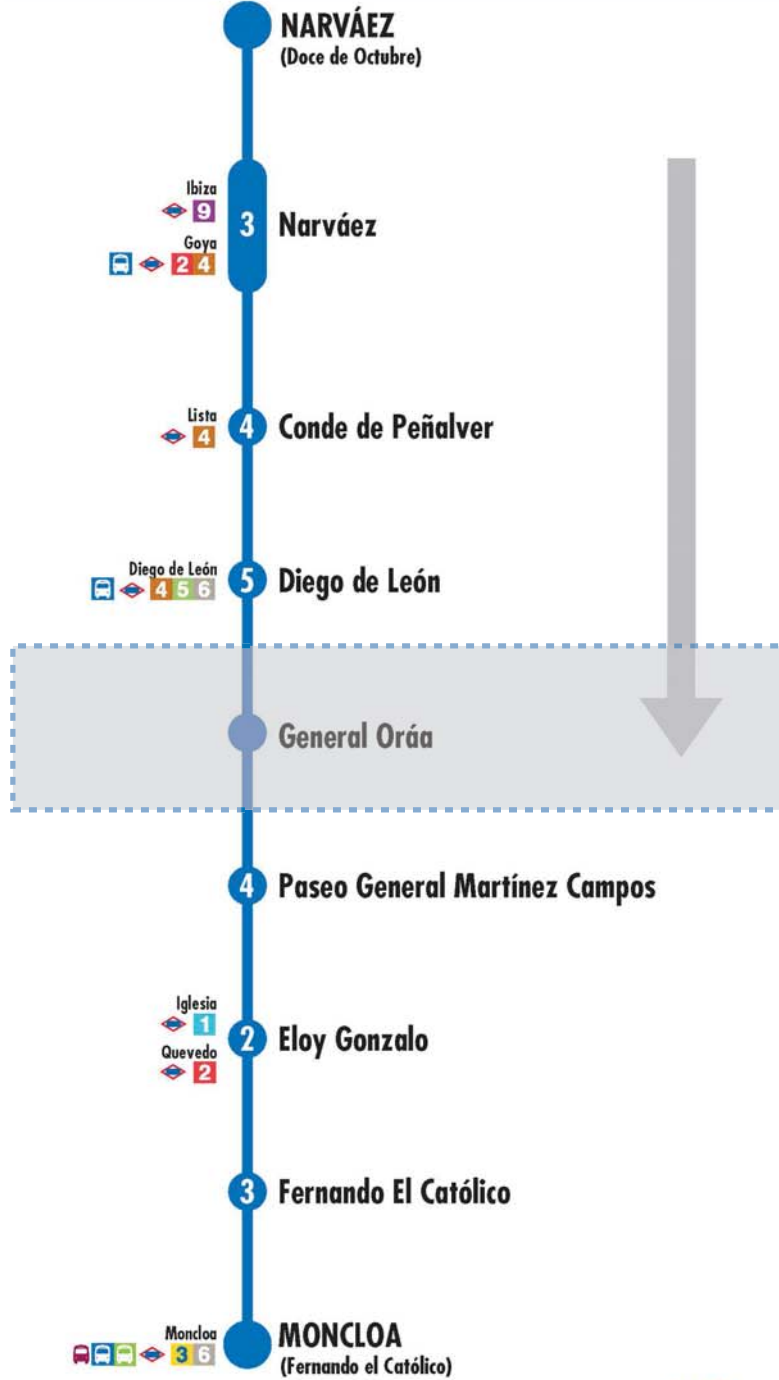

061 52-76-May14

2 Número de paradas en la calle o vía indicada

Terminales Bus EMT Terminales Bus Interurbano Terminales Bus Largo Recorrido Estación de Metro y línea Renfe Cercanías Ferrocarril de Largo Recorrido Metro Ligero

Usted está aquí

Tramos afectados con desvíos alternativos

Más información: Todos los días, 24 horas
900 878 331 - 914 068 810

emtmadrid.es
App EMT