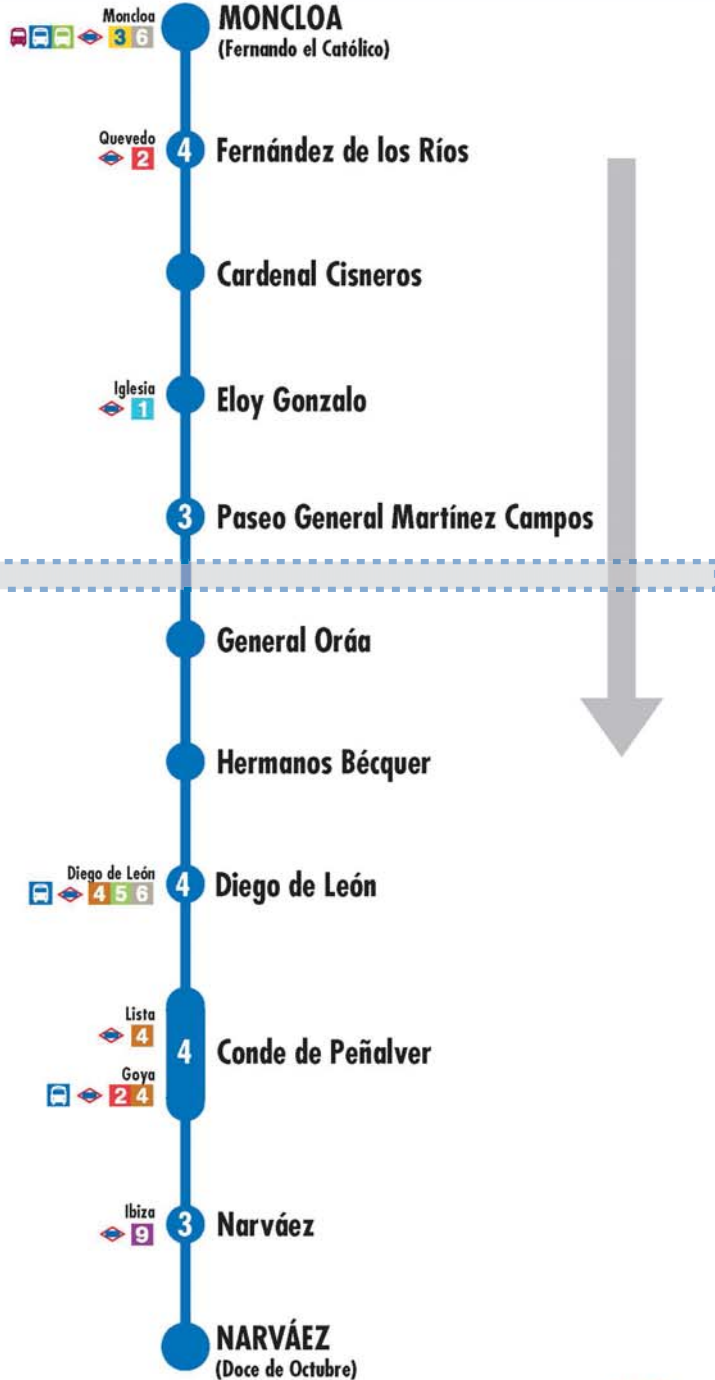

EMT MADRID

DESVÍOS PROGRAMADOS

Alteraciones de servicio

61

Moncloa Narvéez

061 51-74-May14

2 Número de paradas en la calle o vía indicada

Terminales Bus EMT Terminales Bus Interurbano Terminales Bus Largo Recorrido Estación de Metro y línea Cercanías Ferrocarril de Largo Recorrido Metro Ligero

Usted está aquí

61

Moncloa Narvéez