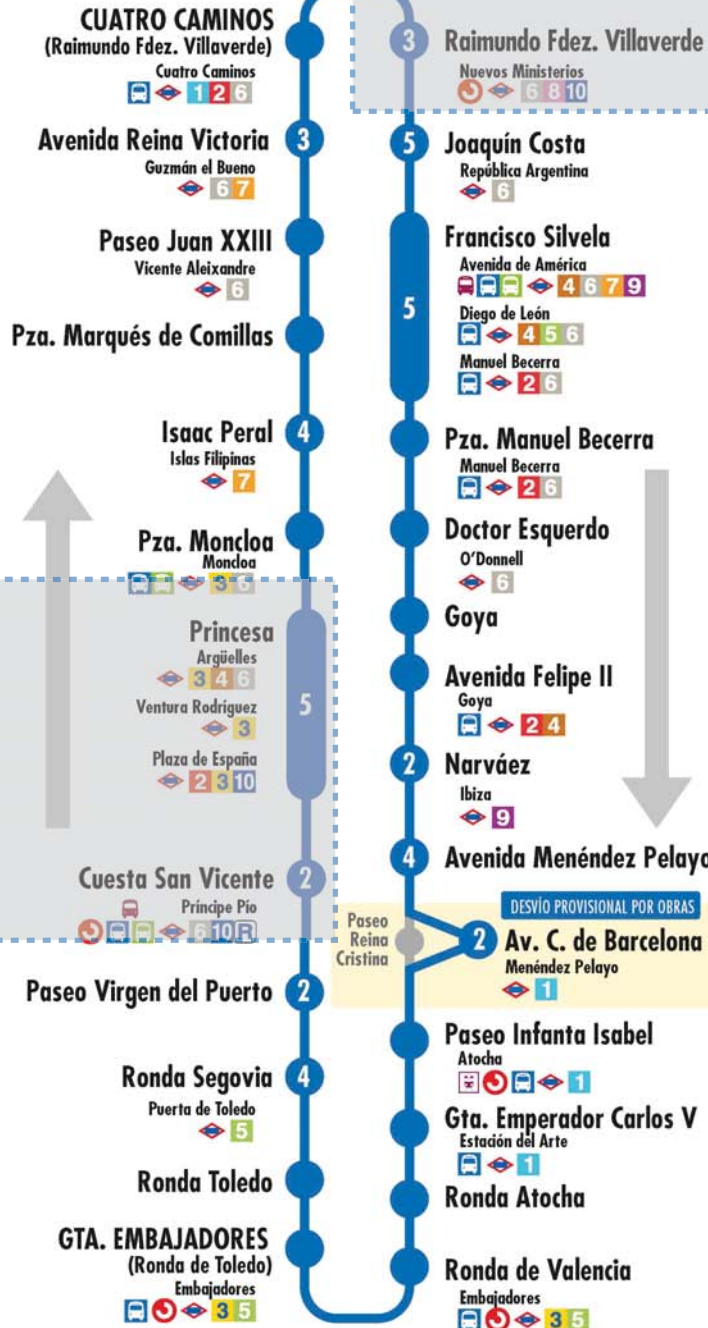

EMT MADRID

DESVÍOS PROGRAMADOS

Alteraciones de servicio

C1

Circular 1

EMT MADRID

De 8:00 a 9:30 horas

De 8:30 a 11:00 horas

2 Número de paradas en la calle o vía indicada

Usted está aquí

Terminales Bus EMT
Terminales Bus Interurbano
Terminales Bus Largo Recorrido
Estación de Metro y línea
Cercanías
Ferrocarril de Largo Recorrido
Metro Ligero

Tramos afectados con desvíos alternativos

Más información: Todos los días, 24 horas
900 878 331 - 914 068 810

emtmadrid.es
App EMT