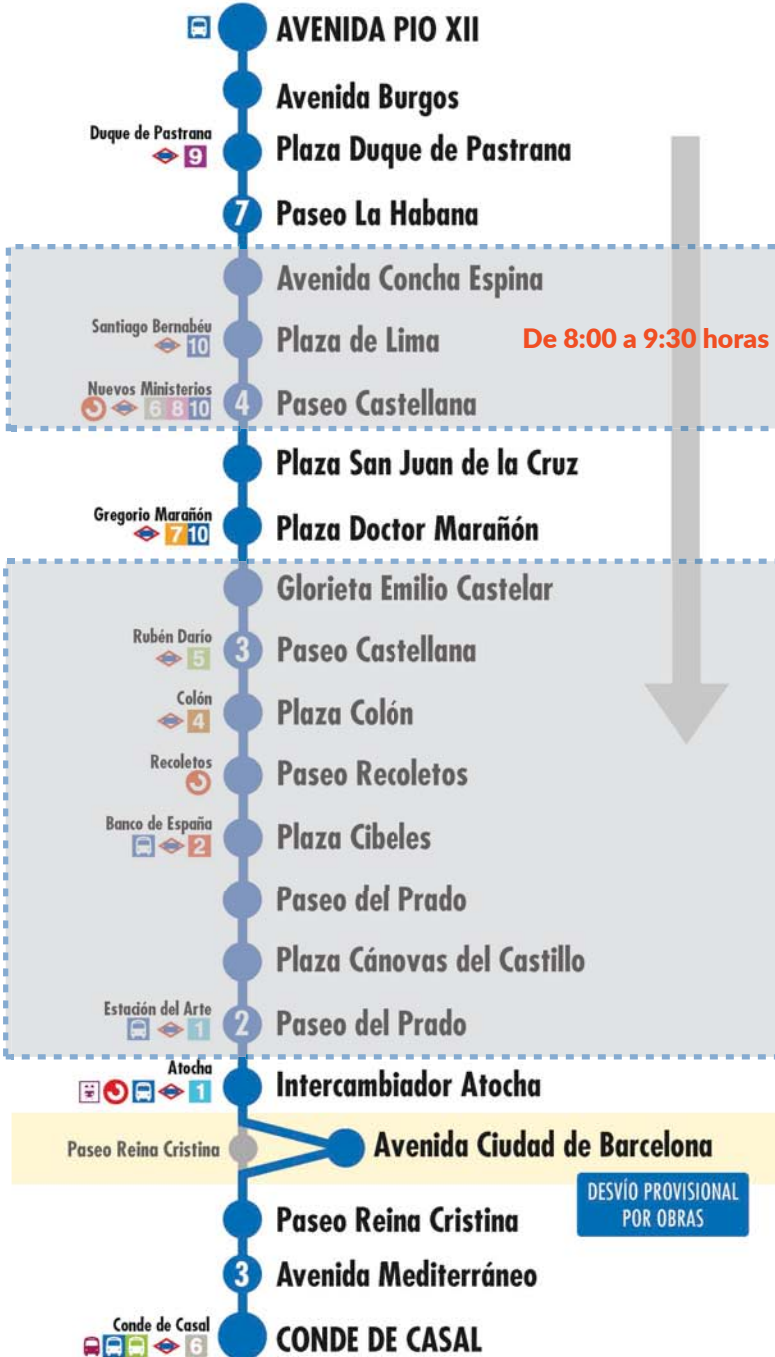

014-S2-Ju25

2 Número de paradas en la calle o vía indicada

Usted está aquí

Terminales Bus EMT, Terminales Bus Interurbano, Terminales Bus Largo Recorrido, Estación de Metro y línea, Cercanías, Ferrocarril de Largo Recorrido, Metro Ligero

Tramos afectados con desvíos alternativos

Más información: Todos los días, 24 horas
900 878 331 - 914 068 810

emtmadrid.es | App EMT |