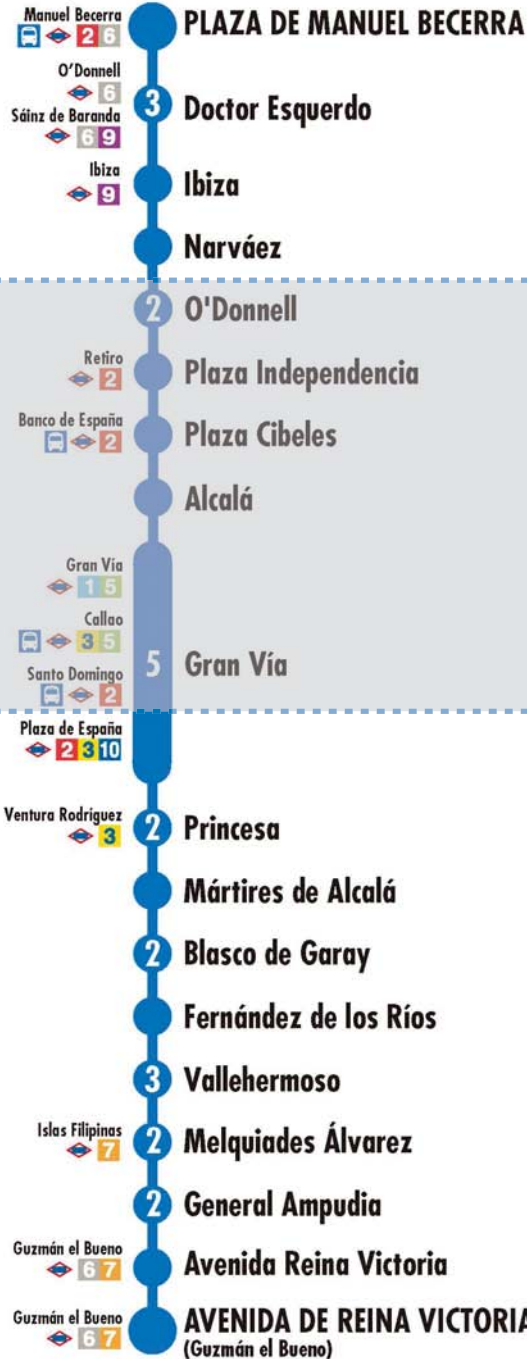

EMT MADRID

DESVÍOS PROGRAMADOS

Alteraciones de servicio

2

Plaza de Manuel Becerra Av. Reina Victoria

EMT MADRID

002 SI-1-M110

2 Número de paradas en la calle o vía indicada

Usted está aquí

Terminales Bus EMT Terminales Bus Interurbano Terminales Bus Largo Recorrido Estación de Metro y línea Renfe Cercanías Renfe Ferrocarril de Largo Recorrido Metro Ligero

2

Plaza de Manuel Becerra Av. Reina Victoria

EMT MADRID