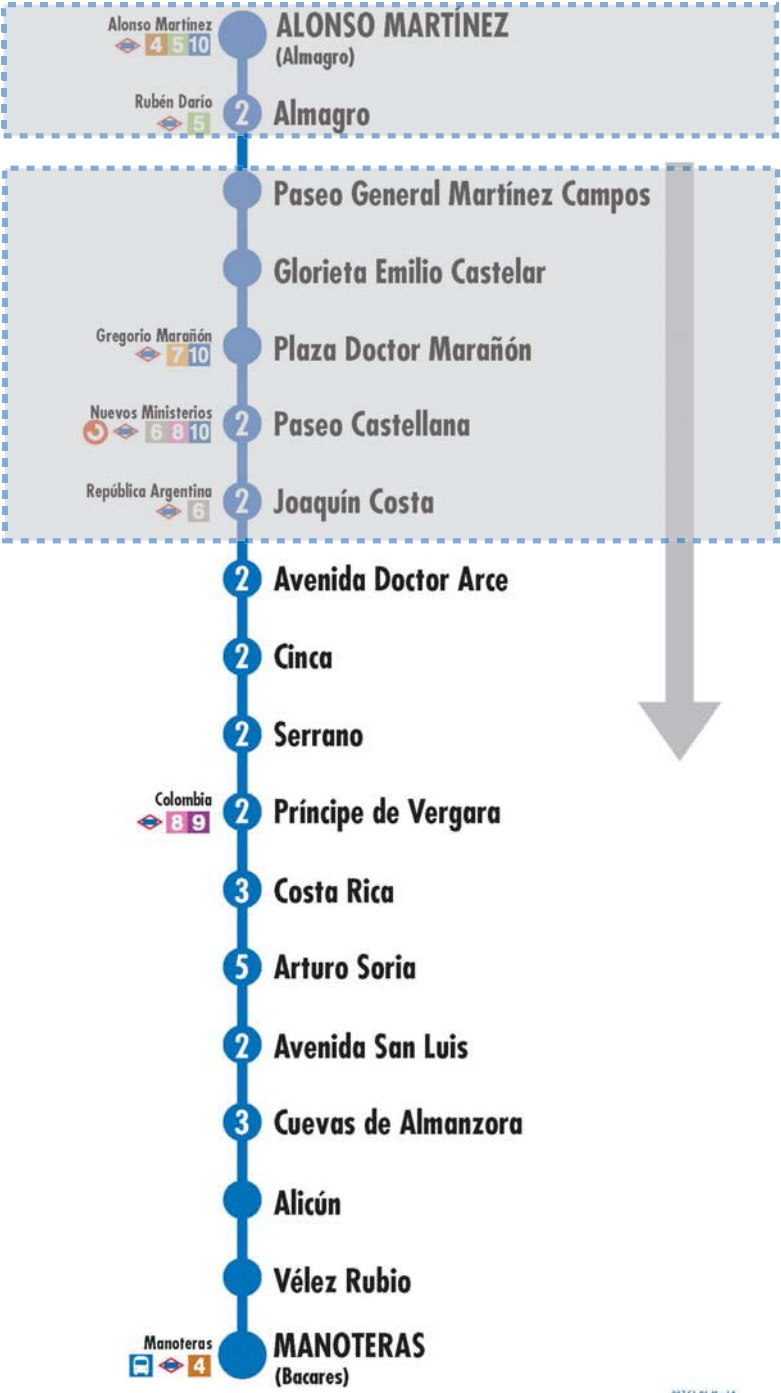

2 Número de paradas en la calle o vía indicada. Usted está aquí. Terminales Bus EMT, Terminales Bus Interurbano, Terminales Bus Largo Recorrido, Estación de Metro y línea, Cercanías, Ferrocarril de Largo Recorrido, Metro Ligero.

Tramos afectados con desvíos alternativos

Más información: Todos los días, 24 horas
900 878 331 - 914 068 810

emtmadrid.es | App EMT |

EMT MADRID

DESVÍOS PROGRAMADOS

Alteraciones de servicio

7

Alonso Martínez Manteras

7

Alonso Martínez Manteras

2 Número de paradas en la calle o vía indicada ● Usted está aquí

Terminales Bus EMT Terminales Bus Interurbano Terminales Bus Largo Recorrido Estación de Metro y línea Renfe Cercanías Ferrocarril de Largo Recorrido Metro Ligero

2 Número de paradas en la calle o vía indicada ● Usted está aquí

Terminales Bus EMT Terminales Bus Interurbano Terminales Bus Largo Recorrido Estación de Metro y línea Renfe Cercanías Ferrocarril de Largo Recorrido Metro Ligero