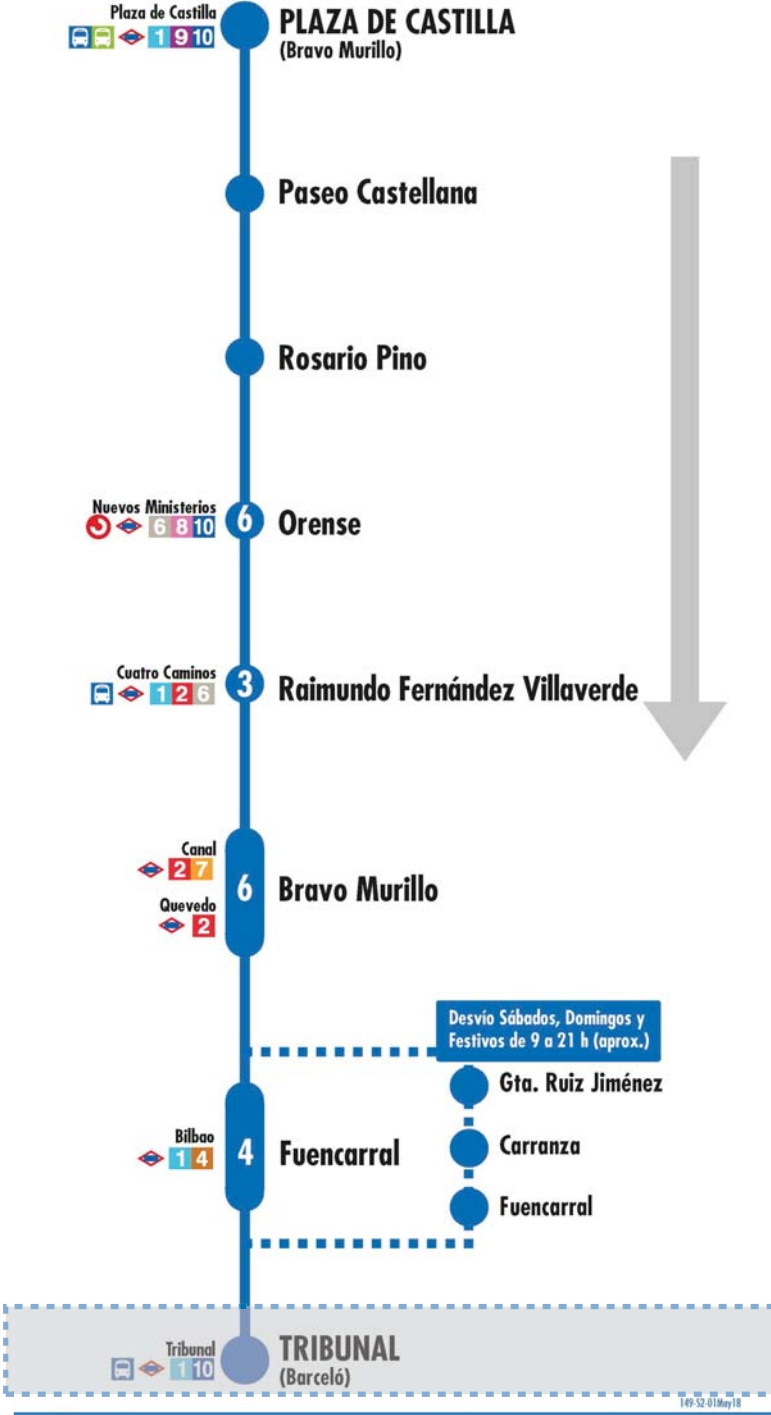

149

Tribunal Plaza de Castilla

149-51-1-Jul18

149-52-01-May18

2 Número de paradas en la calle o vía indicada

Usted está aquí

Terminales Bus EMT, Terminales Bus Interurbano, Terminales Bus Largo Recorrido, Estación de Metro y línea, Renfe Cercanías, Ferrocarril de Largo Recorrido, Metro Ligero