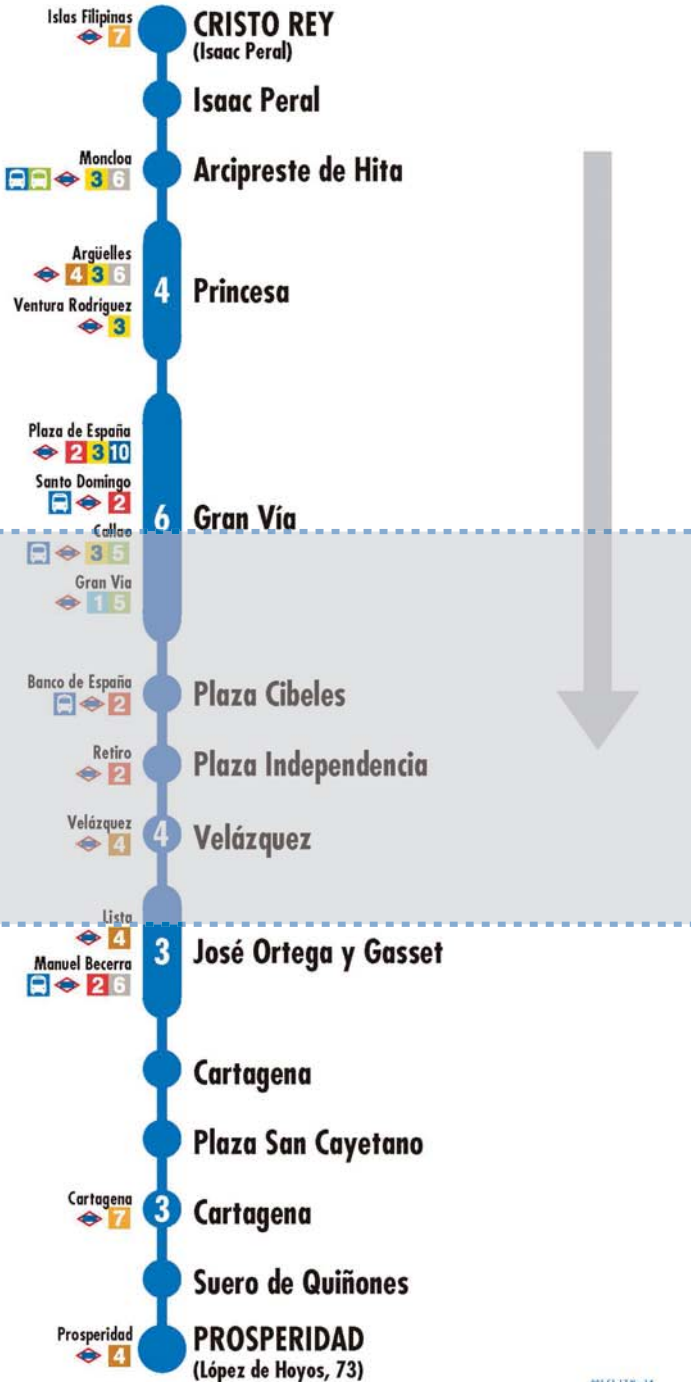

2 Número de paradas en la calle o vía indicada

Terminales Bus EMT Terminales Bus Interurbano Terminales Bus Largo Recorrido Estación de Metro y línea Renfe Cercanías Ferrocarril de Largo Recorrido Metro Ligero

Línea sin servicio

Más información: Todos los días, 24 horas
900 878 331 - 914 068 810

emtmadrid.es | App EMT |

EMT MADRID

DESVÍOS PROGRAMADOS

Alteraciones de servicio

1

Cristo Rey Prosperidad

1

Cristo Rey Prosperidad

001.52.17.Nov14

2 Número de paradas en la calle o vía indicada

Usted está aquí

Terminales Bus EMT
 Terminales Bus Interurbano
 Terminales Bus Largo Recorrido
 Estación de Metro y línea
 Renfe Cercanías
 Ferrocarril de Largo Recorrido
 Metro Ligero