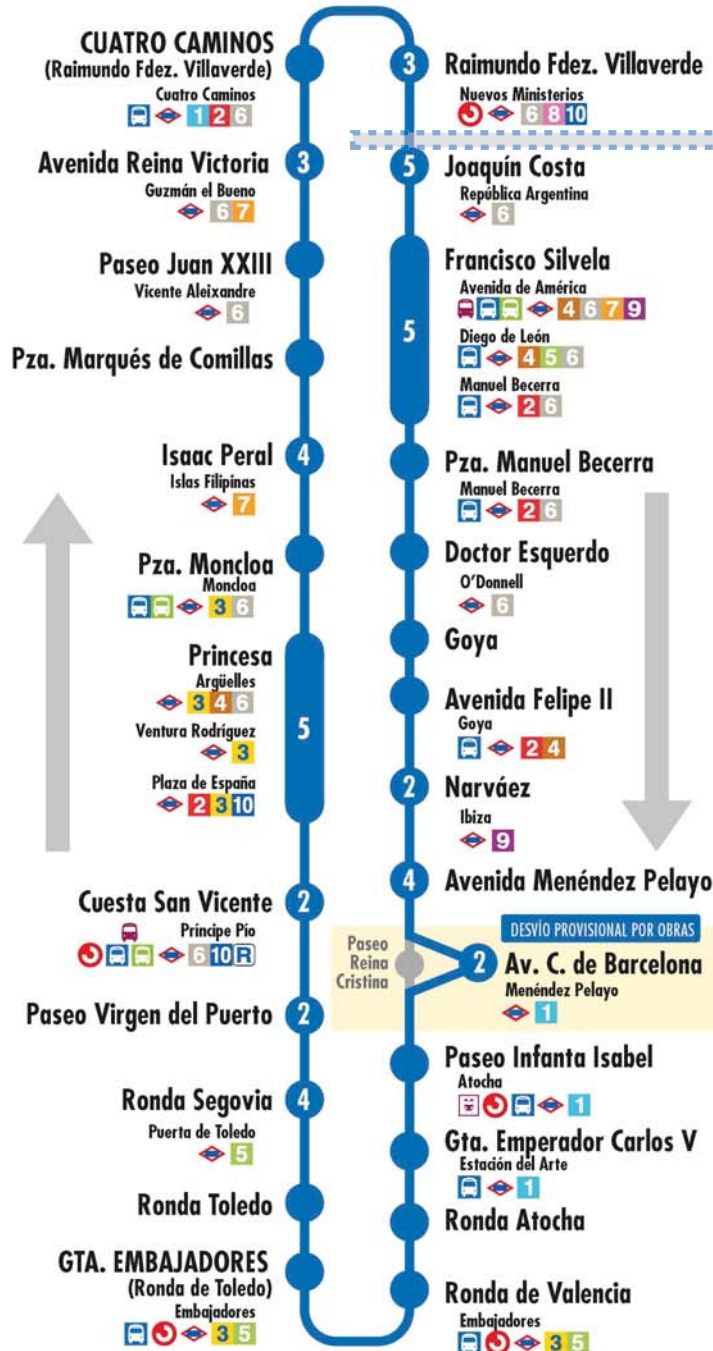

EMT MADRID

DESVÍOS PROGRAMADOS

Alteraciones de servicio

C1 Circular 1

C1-S1-025

- 2 Número de paradas en la calle o vía indicada
- Usted está aquí
- Terminales Bus EMT
- Terminales Bus Interurbano
- Terminales Bus Largo Recorrido
- Estación de Metro y línea
- Cercanías
- Ferrocarril de Largo Recorrido
- Metro Ligero

Tramos afectados con desvíos alternativos

Más información: Todos los días, 24 horas
900 878 331 - 914 068 810

emtmadrid.es
App EMT