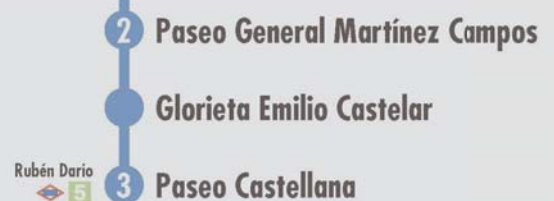

Sol - Sevilla Estación de Chamartín

5

Sol - Sevilla Estación de Chamartín

805-S2-1426

805-S2-1426

2 Número de paradas en la calle o vía indicada. Usted está aquí. Terminales Bus EMT, Terminales Bus Interurbano, Terminales Bus Largo Recorrido, Estación de Metro y línea, Cercanías, Ferrocarril de Largo Recorrido, Metro Ligero.