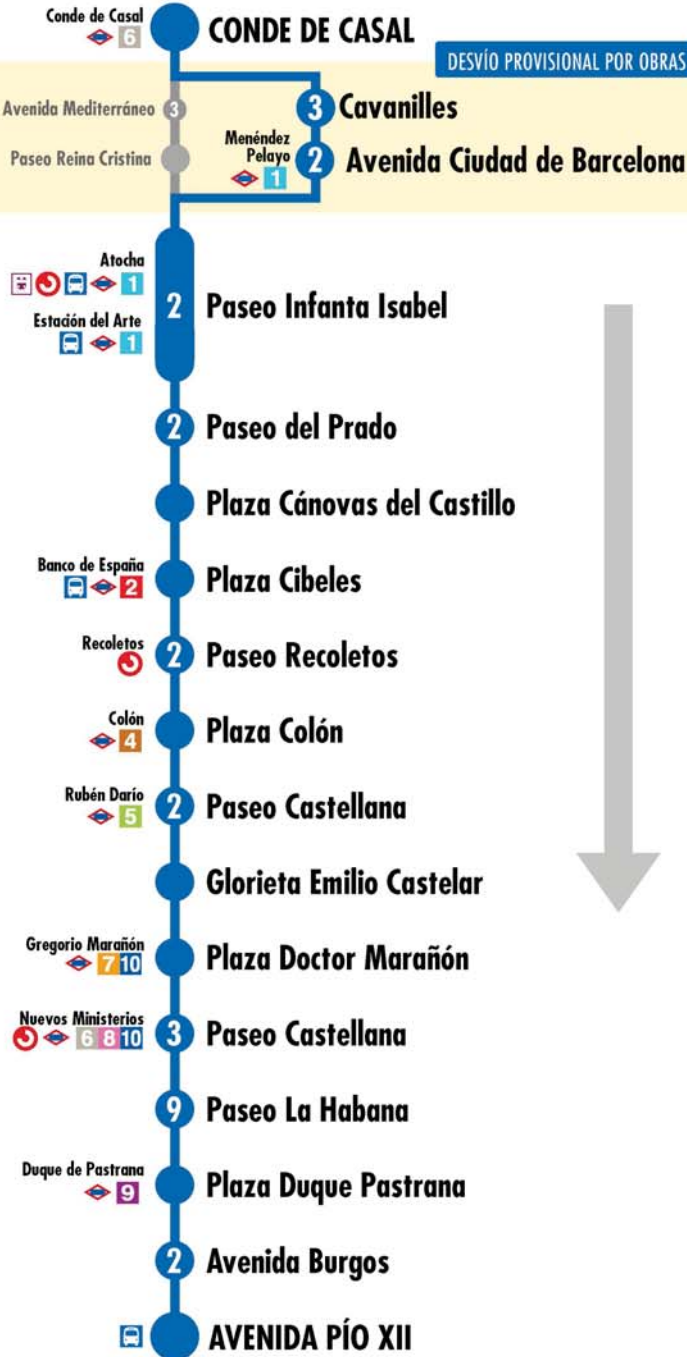

EMT MADRID

DESVÍOS PROGRAMADOS

Alteraciones de servicio

14

Conde de Casal Avenida de Pío XII

014-S1-Ju25

- 2 Número de paradas en la calle o vía indicada
- Usted está aquí
- Terminales Bus EMT
- Terminales Bus Interurbano
- Terminales Bus Largo Recorrido
- Estación de Metro y línea
- Cercanías
- Ferrocarril de Largo Recorrido
- Metro Ligero

14

Conde de Casal Avenida de Pío XII