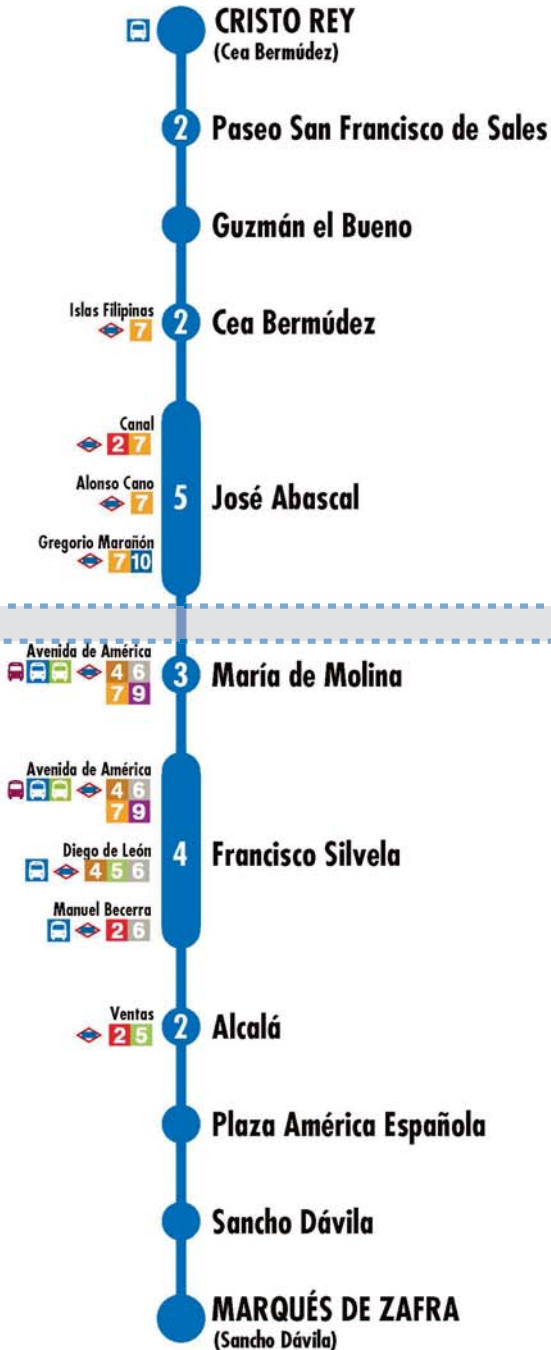

EMT MADRID

DESVÍOS PROGRAMADOS

Alteraciones de servicio

12

Cristo Rey Marqués de Zafra

EMT MADRID

012-SI-0418

2 Número de paradas en la calle o vía indicada

Usted está aquí

Terminales Bus EMT
Terminales Bus Interurbano
Terminales Bus Largo Recorrido
Estación de Metro y línea
Renfe Cercanías
Ferrocarril de Largo Recorrido
Metro Ligero

12

Cristo Rey Marqués de Zafra

EMT MADRID