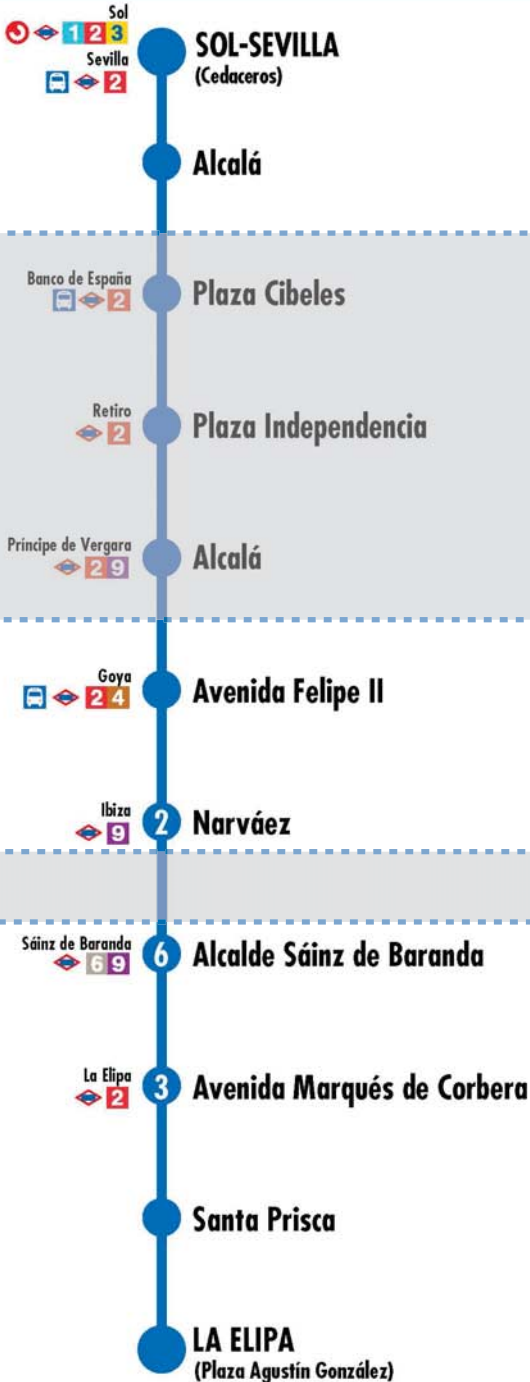

15

Sol - Sevilla La Elipa

2 Número de paradas en la calle o vía indicada

Terminales Bus EMT Terminales Bus Interurbano Terminales Bus Largo Recorrido Estación de Metro y línea Cercanías Ferrocarril de Largo Recorrido Metro Ligero