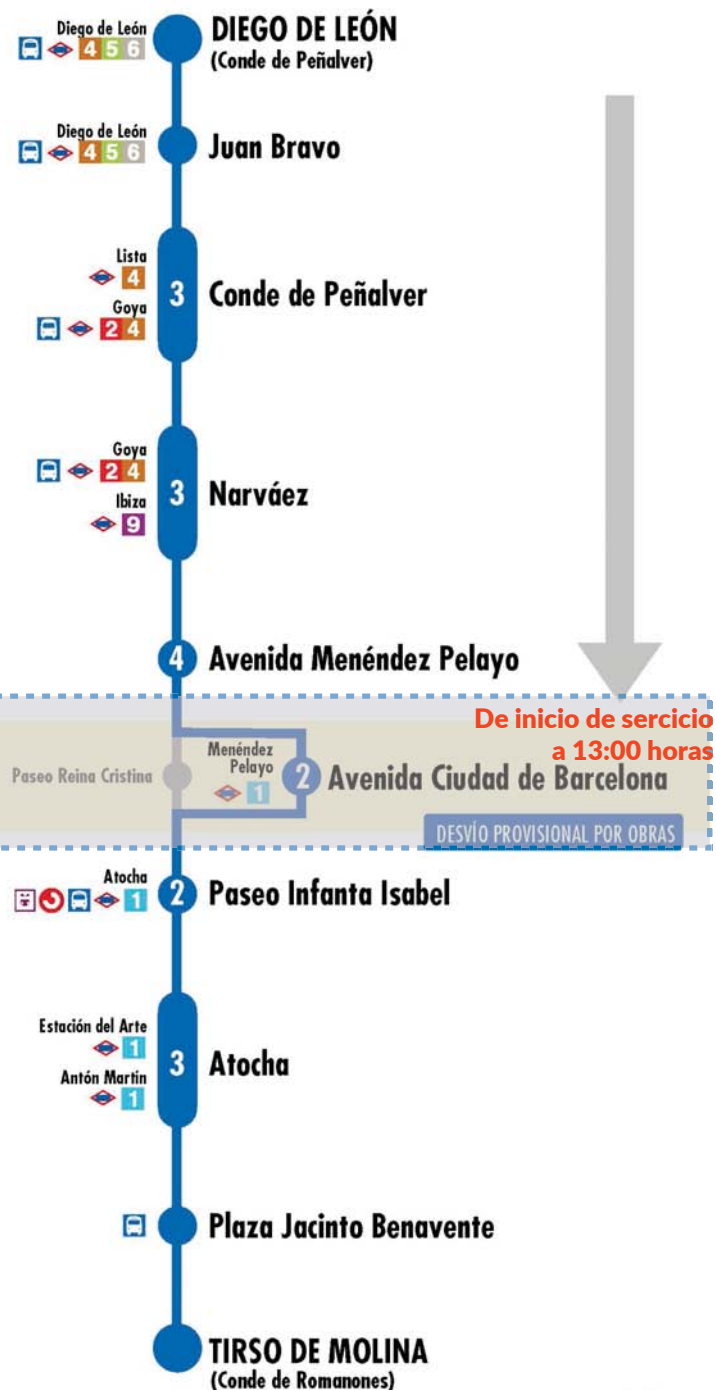

26

Tirso de Molina Diego de León

026-S1-1m26

- 2 Número de paradas en la calle o vía indicada
- Usted está aquí
- Terminales Bus EMT
- Terminales Bus Interurbano
- Terminales Bus Largo Recorrido
- Estación de Metro y línea
- Cercanías
- Ferrocarril de Largo Recorrido
- Metro Ligero