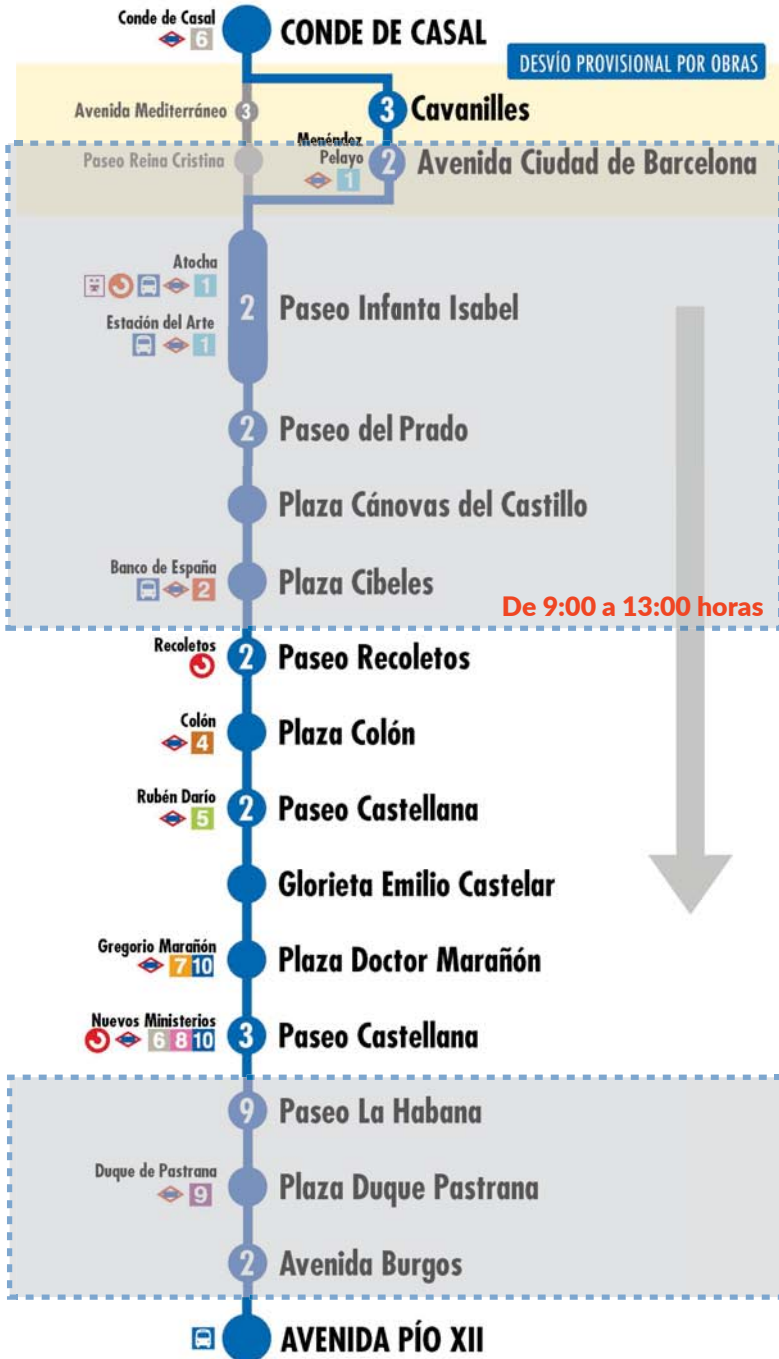

EMT MADRID

DESVÍOS PROGRAMADOS

Alteraciones de servicio

14

Conde de Casal Avenida de Pío XII

14

Conde de Casal Avenida de Pío XII

DESVÍO PROVISIONAL POR OBRAS

De 9:00 a 13:00 horas

DESVÍO PROVISIONAL
POR OBRAS