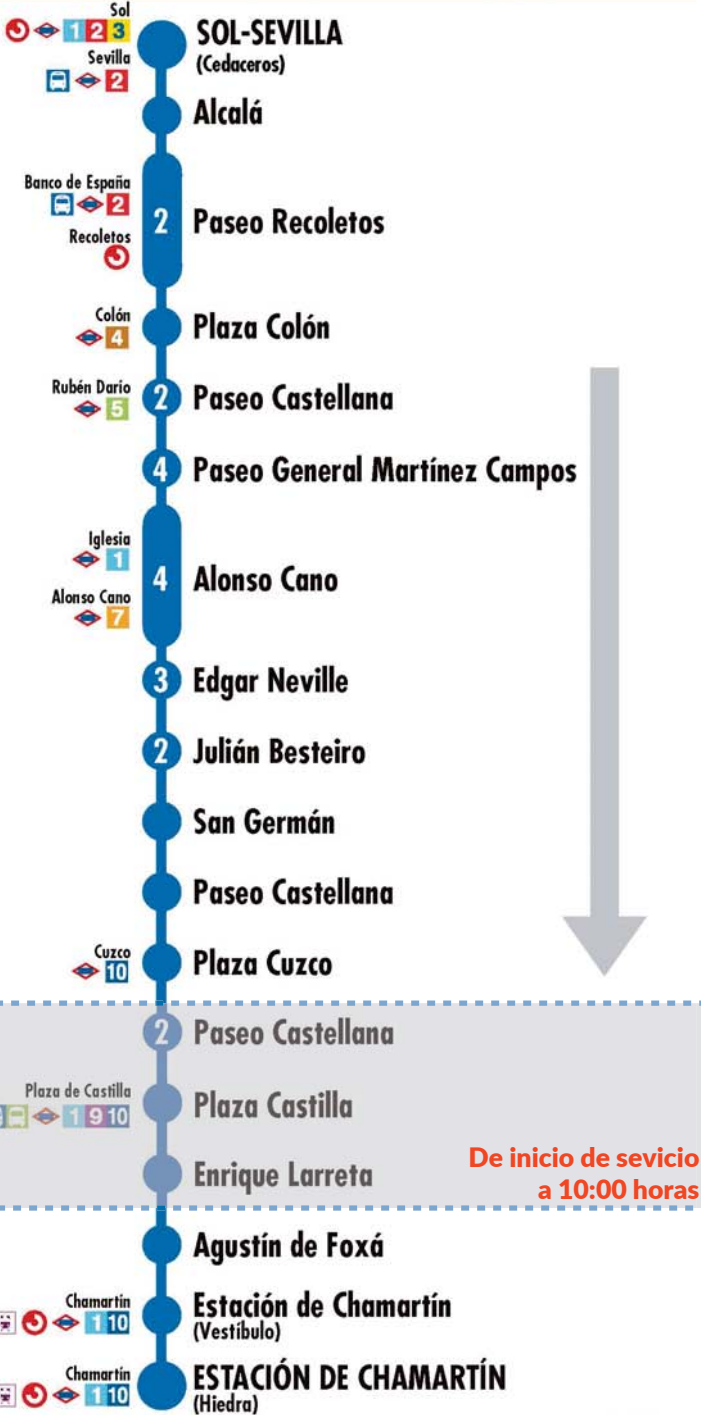

2

Plaza de Manuel Becerra Av. Reina Victoria

EMT MADRID

002 SI-26-May14

2 Número de paradas en la calle o vía indicada

Usted está aquí

Terminales Bus EMT Terminales Bus Interurbano Terminales Bus Largo Recorrido Estación de Metro y línea Renfe Cercanías Ferrocarril de Largo Recorrido Metro Ligero

Tramos afectados con desvíos alternativos

Más información: Todos los días, 24 horas
900 878 331 - 914 068 810

emtmadrid.es
App EMT

EMT MADRID

DESVÍOS PROGRAMADOS

Alteraciones de servicio

5

Sol - Sevilla Estación de Chamartín

5

Sol - Sevilla Estación de Chamartín

2 Número de paradas en la calle o vía indicada

Usted está aquí

Terminales Bus EMT Terminales Bus Interurbano Terminales Bus Largo Recorrido Estación de Metro y línea Cercanías Ferrocarril de Largo Recorrido Metro Ligero