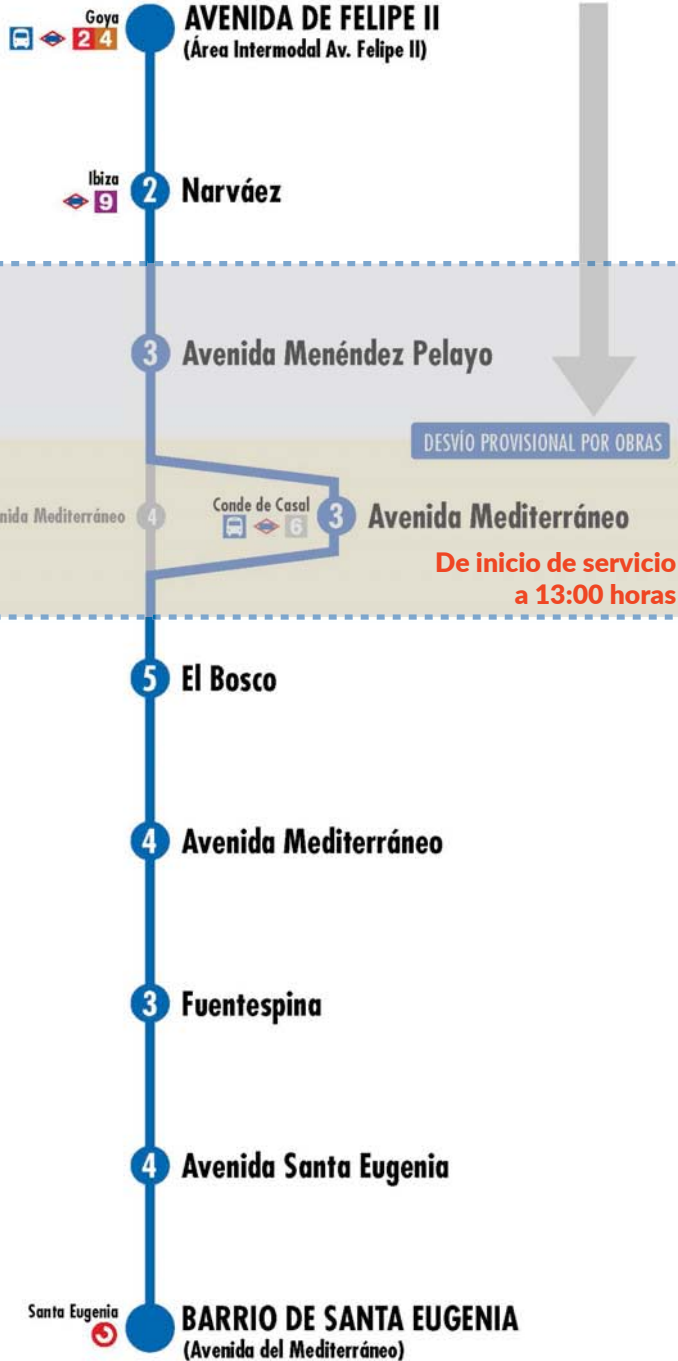

Tramos afectados con desvíos alternativos

Más información: Todos los días, 24 horas
900 878 331 - 914 068 810

emtMadrid.es
App EMT

EMT MADRID

DESVÍOS PROGRAMADOS

Alteraciones de servicio

63

Avenida de Felipe II Barrio de Sta. Eugenia