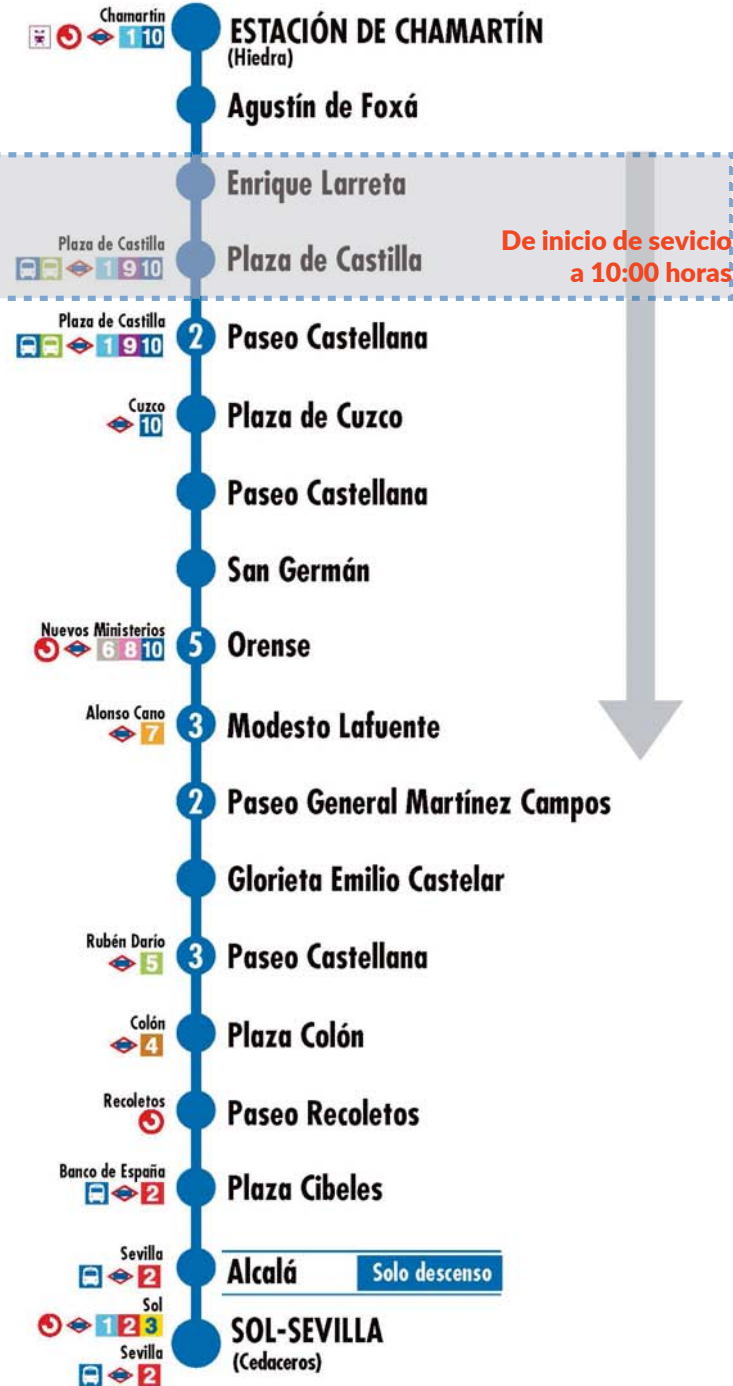

2

Plaza de Manuel Becerra Av. Reina Victoria

EMT MADRID

002 SI-26-May14

2 Número de paradas en la calle o vía indicada

Usted está aquí

Terminales Bus EMT Terminales Bus Interurbano Terminales Bus Largo Recorrido Estación de Metro y línea Renfe Cercanías Ferrocarril de Largo Recorrido Metro Ligero

Tramos afectados con desvíos alternativos

Más información: Todos los días, 24 horas
900 878 331 - 914 068 810

emtmadrid.es
App EMT

EMT MADRID

DESVÍOS PROGRAMADOS

Alteraciones de servicio

5

Sol - Sevilla Estación de Chamartín

5

Sol - Sevilla Estación de Chamartín

2 Número de paradas en la calle o vía indicada

Usted está aquí

Terminales Bus EMT Terminales Bus Interurbano Terminales Bus Largo Recorrido Estación de Metro y línea Cercanías Ferrocarril de Largo Recorrido Metro Ligero

2 Número de paradas en la calle o vía indicada

Usted está aquí

Terminales Bus EMT Terminales Bus Interurbano Terminales Bus Largo Recorrido Estación de Metro y línea Cercanías Ferrocarril de Largo Recorrido Metro Ligero