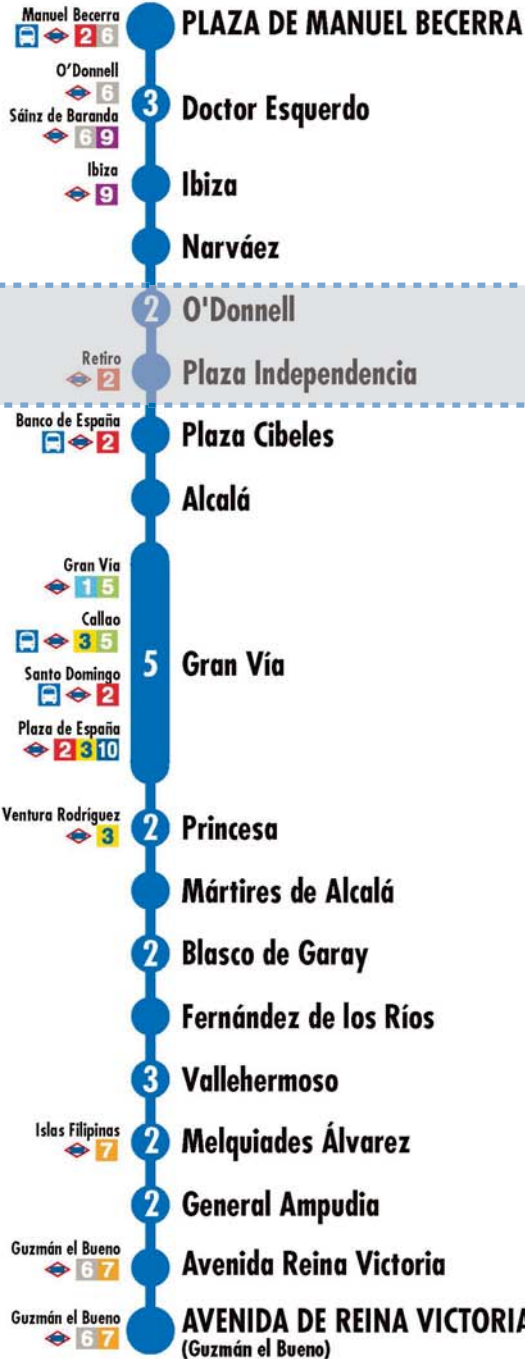

EMT MADRID

DESVÍOS PROGRAMADOS

Alteraciones de servicio

2

Plaza de Manuel Becerra Av. Reina Victoria

EMT MADRID

002 SI-1-M110

2 Número de paradas en la calle o vía indicada

Usted está aquí

Terminales Bus EMT Terminales Bus Interurbano Terminales Bus Largo Recorrido Estación de Metro y línea Renfe Cercanías Ferrocarril de Largo Recorrido Metro Ligero

2

Plaza de Manuel Becerra Av. Reina Victoria

EMT MADRID