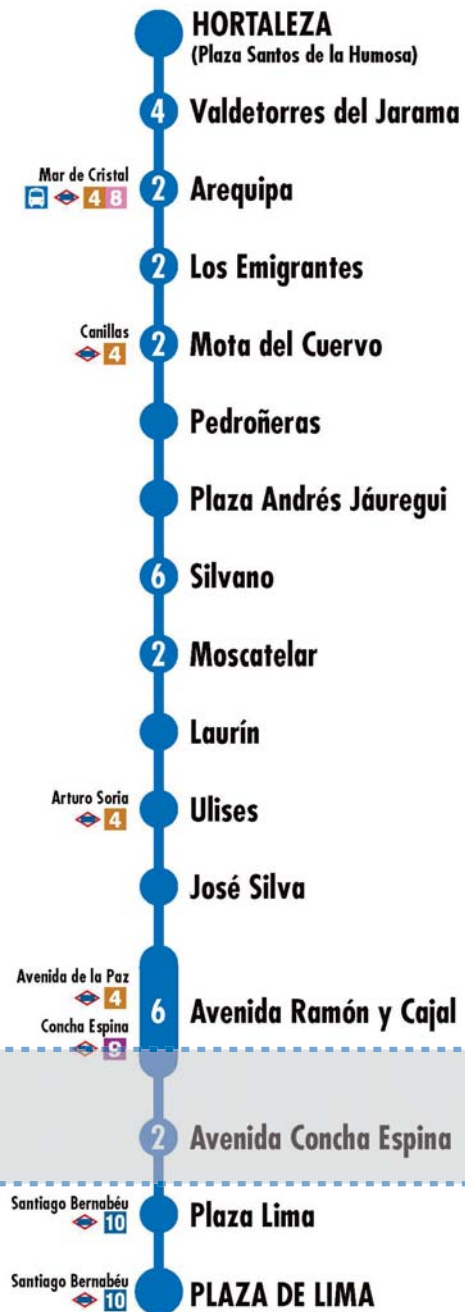

120

Plaza de Lima Hortaleza

2 Número de paradas en la calle o vía indicada Usted está aquí

Terminales Bus EMT Terminales Bus Interurbano Terminales Bus Largo Recorrido Estación de Metro y línea Renfe Cercanías Ferrocarril de Largo Recorrido Metro Ligero