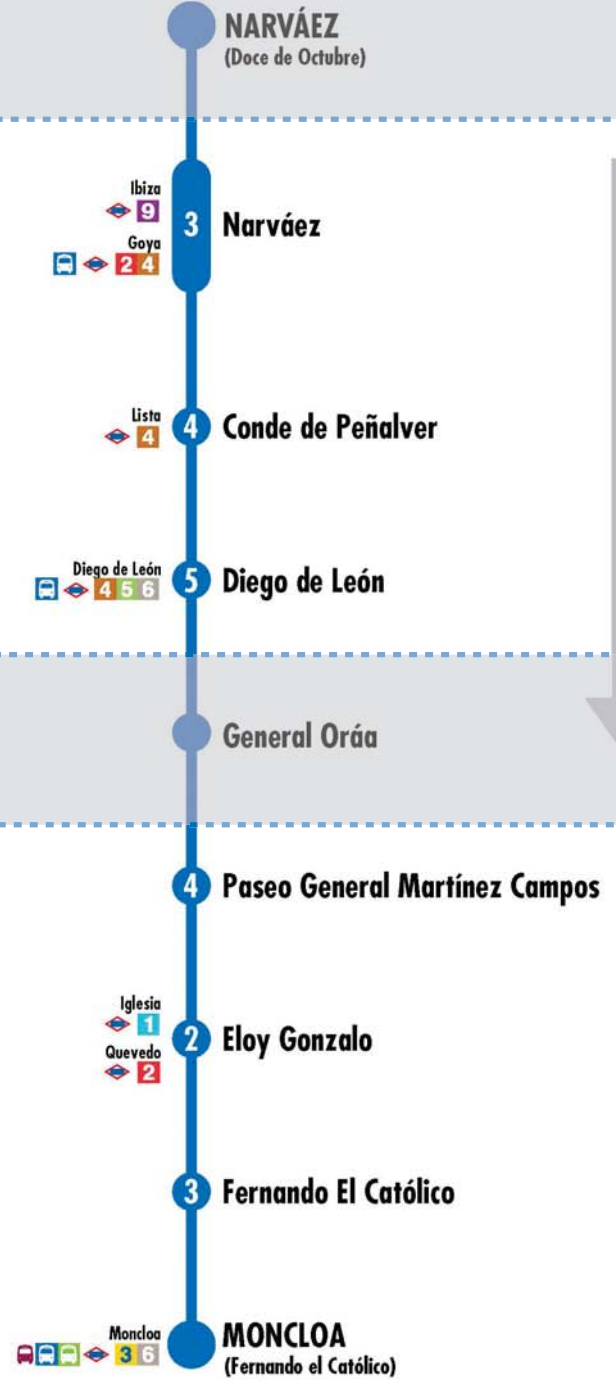

61

Moncloa Narvéez

2 Número de paradas en la calle o vía indicada

Usted está aquí

Terminales Bus EMT Terminales Bus Interurbano Terminales Bus Largo Recorrido Estación de Metro y línea Renfe Cercanías Ferrocarril de Largo Recorrido Metro Ligero