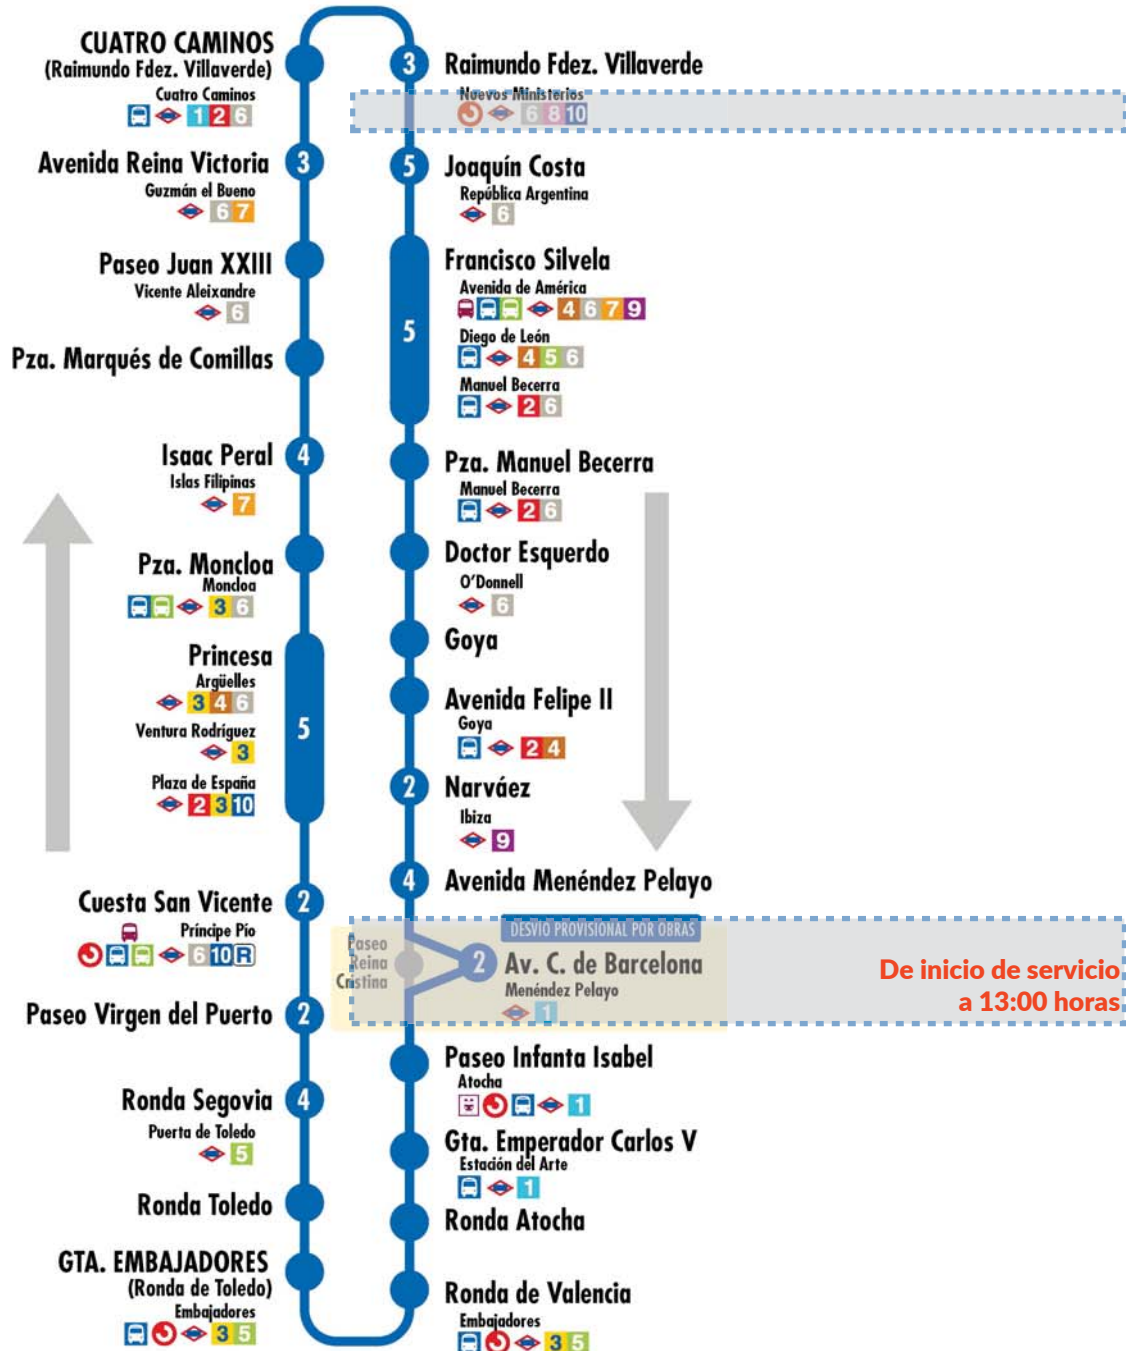

Tramos afectados con desvíos alternativos

Más información: Todos los días, 24 horas
900 878 331 - 914 068 810

emtmadrid.es
App EMT

EMT MADRID

DESVÍOS PROGRAMADOS

Alteraciones de servicio

C1 Circular 1

- 2 Número de paradas en la calle o vía indicada
- Usted está aquí
- Terminales Bus EMT
- Terminales Bus Interurbano
- Terminales Bus Largo Recorrido
- Estación de Metro y línea
- Cercanías
- Ferrocarril de Largo Recorrido
- Metro Ligero