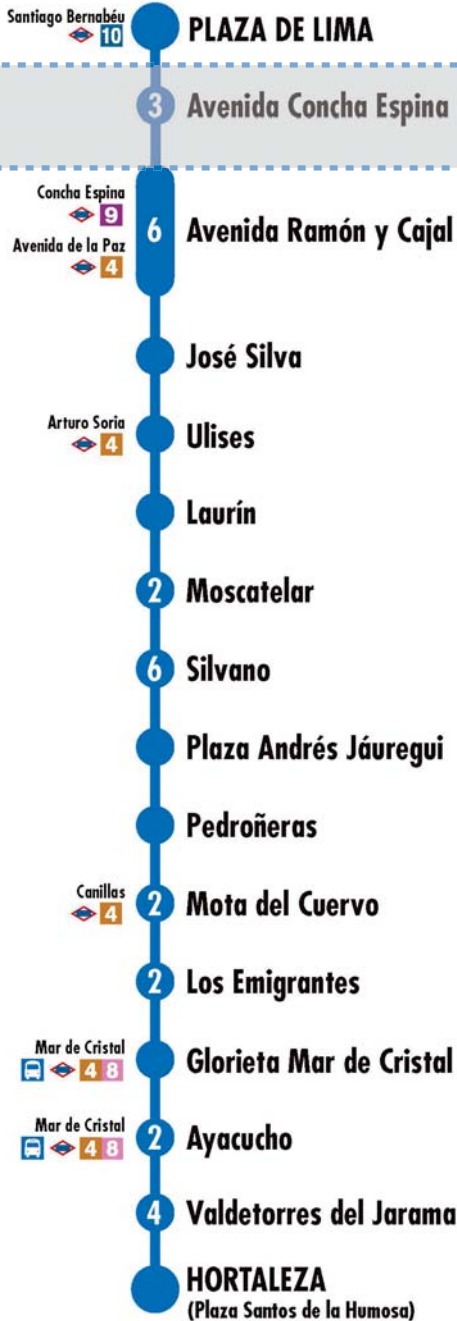

120

Plaza de Lima Hortaleza

2 Número de paradas en la calle o vía indicada Usted está aquí

Terminales Bus EMT Terminales Bus Interurbano Terminales Bus Largo Recorrido Estación de Metro y línea Renfe Cercanías Ferrocarril de Largo Recorrido Metro Ligero