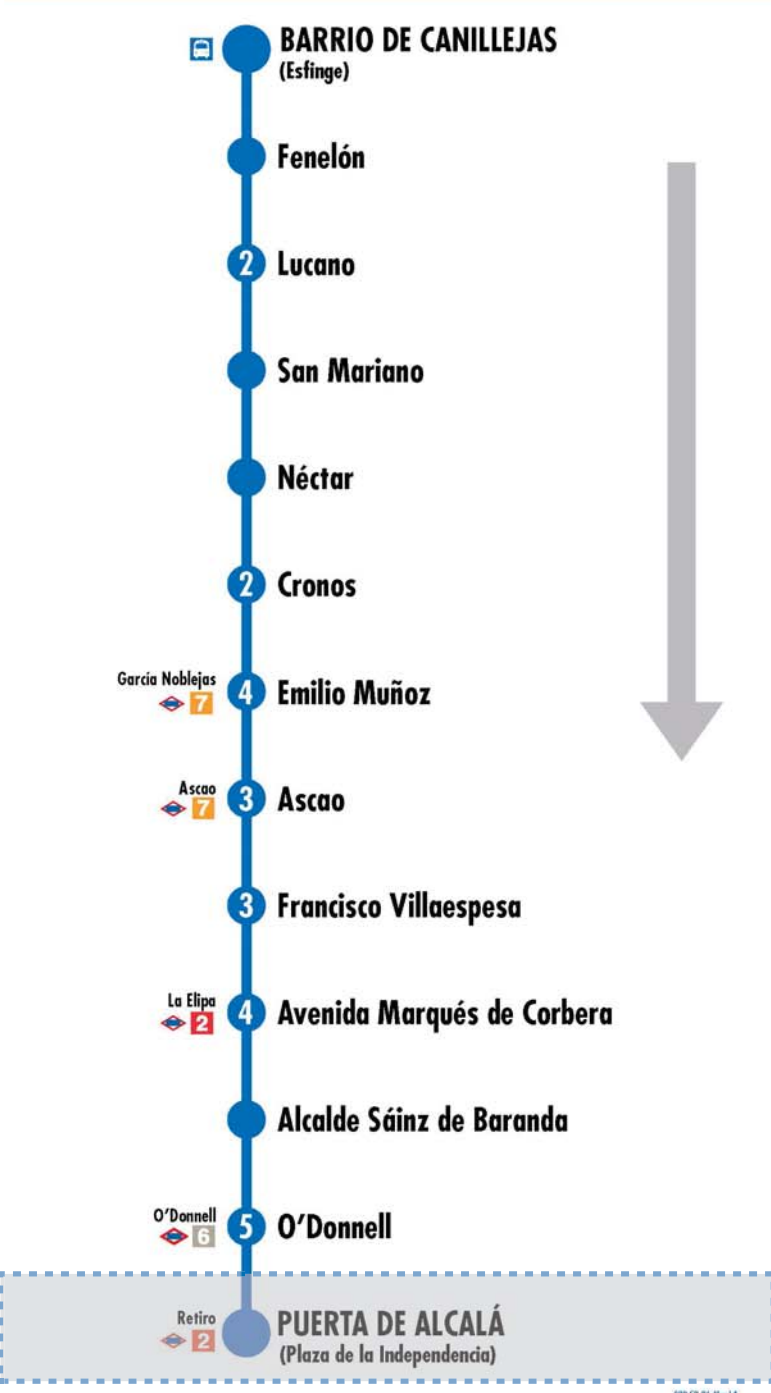

878 52-74-May14

2 Número de paradas en la calle o vía indicada Usted está aquí

Terminales Bus EMT
Terminales Bus Interurbano
Terminales Bus Largo Recorrido
Estación de Metro y línea
Renfe Cercanías
Ferrocarril de Largo Recorrido
Metro Ligero

Tramos afectados con desvíos alternativos

Más información: Todos los días, 24 horas
900 878 331 - 914 068 810

emtmadrid.es |

App EMT