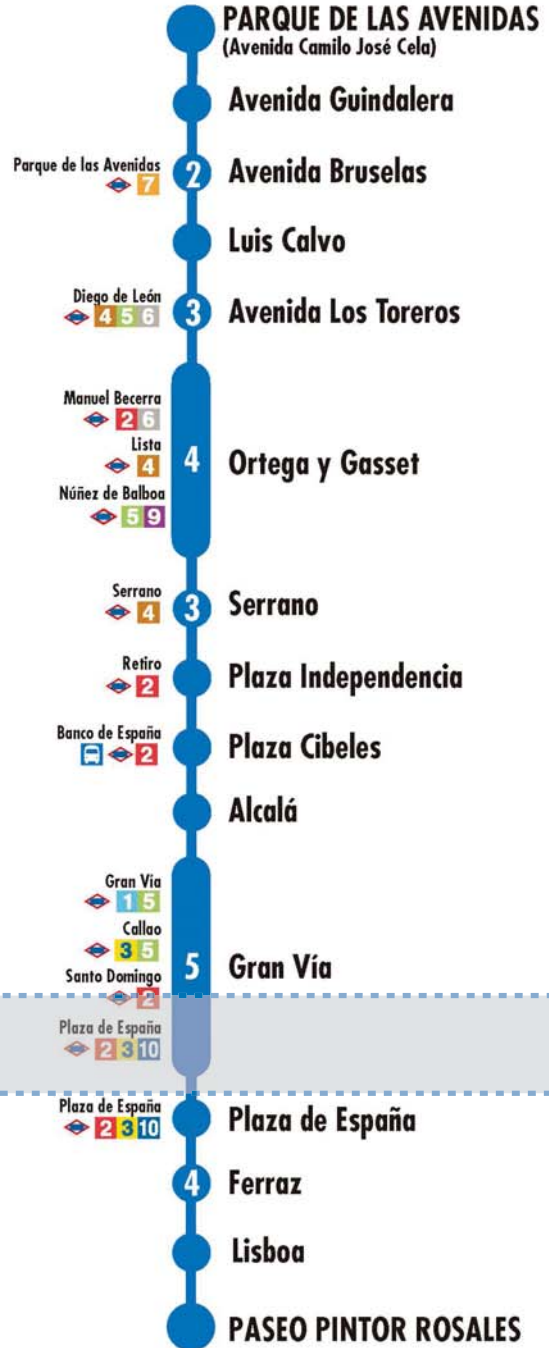

Pintor Rosales Parque de las Avenidas

74

Pintor Rosales Parque de las Avenidas

2 Número de paradas en la calle o vía indicada

Terminales Bus EMT Terminales Bus Interurbano Terminales Bus Largo Recorrido Estación de Metro y línea Cercanías Ferrocarril de Largo Recorrido Metro Ligero