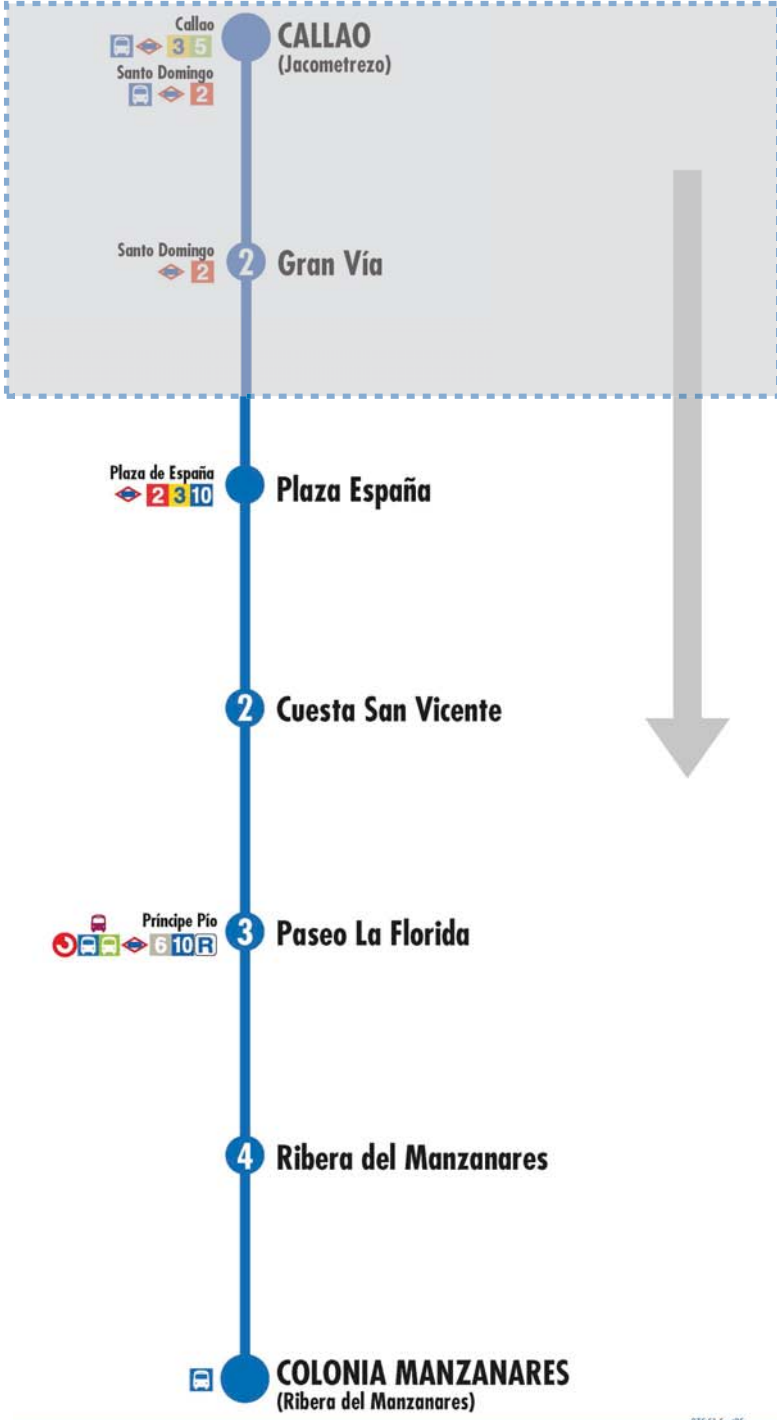

Usted está aquí

2 Número de paradas en la calle o vía indicada

Terminales Bus EMT Terminales Bus Interurbano Terminales Bus Largo Recorrido Estación de Metro y línea Renfe Cercanías Ferrocarril de Largo Recorrido Metro Ligero

Usted está aquí

Tramos afectados con desvíos alternativos

Más información: Todos los días, 24 horas
900 878 331 - 914 068 810

emtmadrid.es
App EMT

EMT MADRID

DESVÍOS PROGRAMADOS

Alteraciones de servicio

75

Callao Colonia Manzanares

07/5/25 - Sep/25

2 Número de paradas en la calle o vía indicada

Usted está aquí

Terminales Bus EMT Terminales Bus Interurbano Terminales Bus Largo Recorrido Estación de Metro y línea Renfe Cercanías Ferrocarril de Largo Recorrido Metro Ligero

75

Callao Colonia Manzanares

07/5/25 - Sep/25

2 Número de paradas en la calle o vía indicada

Usted está aquí

Terminales Bus EMT Terminales Bus Interurbano Terminales Bus Largo Recorrido Estación de Metro y línea Renfe Cercanías Ferrocarril de Largo Recorrido Metro Ligero