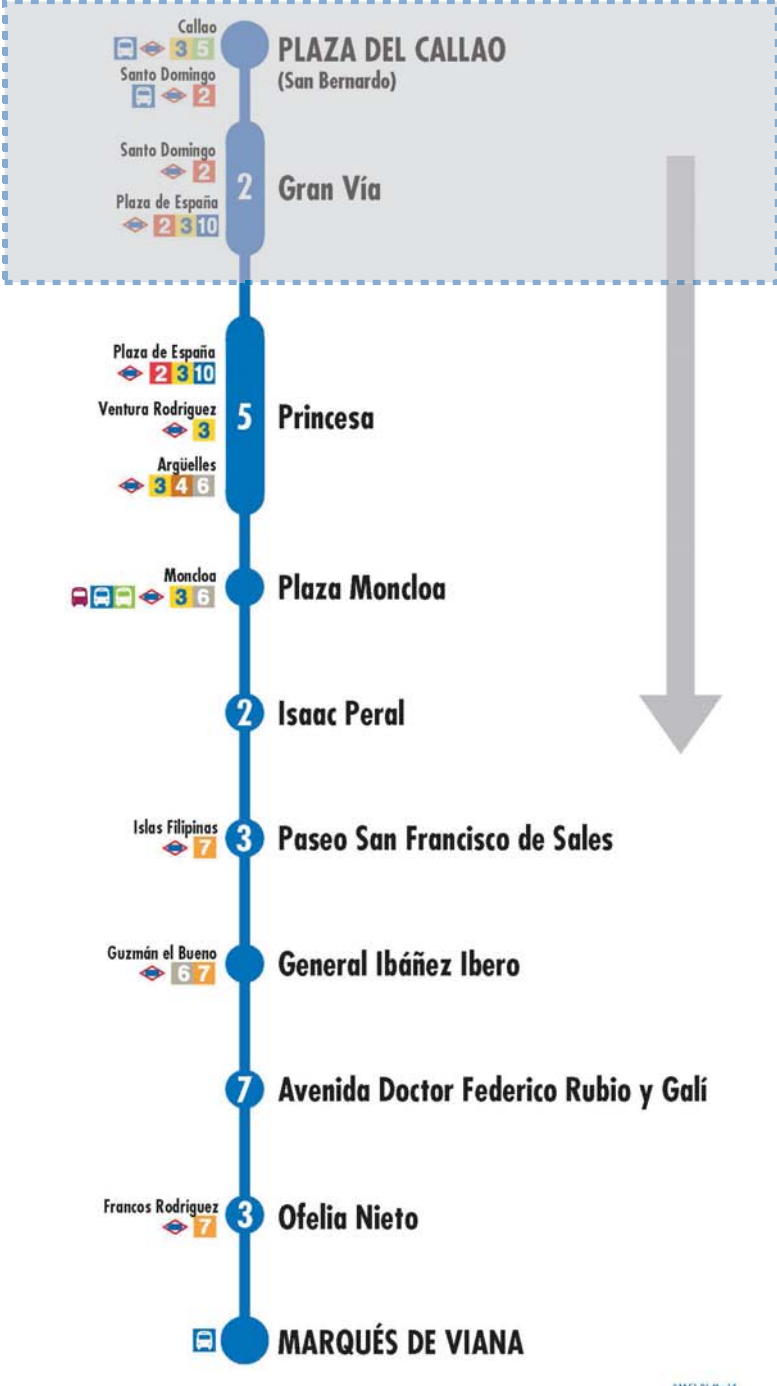

3

Puerta de Toledo San Amaro

2 Número de paradas en la calle o vía indicada

Usted está aquí

Terminales Bus EMT Terminales Bus Interurbano Terminales Bus Largo Recorrido Estación de Metro y línea Renfe Cercanías Renfe Largo Recorrido Ferrocarril de Largo Recorrido Metro Ligero

2 Número de paradas en la calle o vía indicada

Usted está aquí

Terminales Bus EMT Terminales Bus Interurbano Terminales Bus Largo Recorrido Estación de Metro y línea Renfe Cercanías Renfe Largo Recorrido Ferrocarril de Largo Recorrido Metro Ligero

Tramos afectados con desvíos alternativos

Más información: Todos los días, 24 horas
900 878 331 - 914 068 810

emtmadrid.es | App EMT |

EMT MADRID

DESVÍOS PROGRAMADOS

Alteraciones de servicio

44

Plaza del Callao Marqués de Viana

44

Plaza del Callao Marqués de Viana

04451-74-May14

2 Número de paradas en la calle o vía indicada

Usted está aquí

Terminales Bus EMT, Terminales Bus Interurbano, Terminales Bus Largo Recorrido, Estación de Metro y línea, Renfe Cercanías, Ferrocarril de Largo Recorrido, Metro Ligero