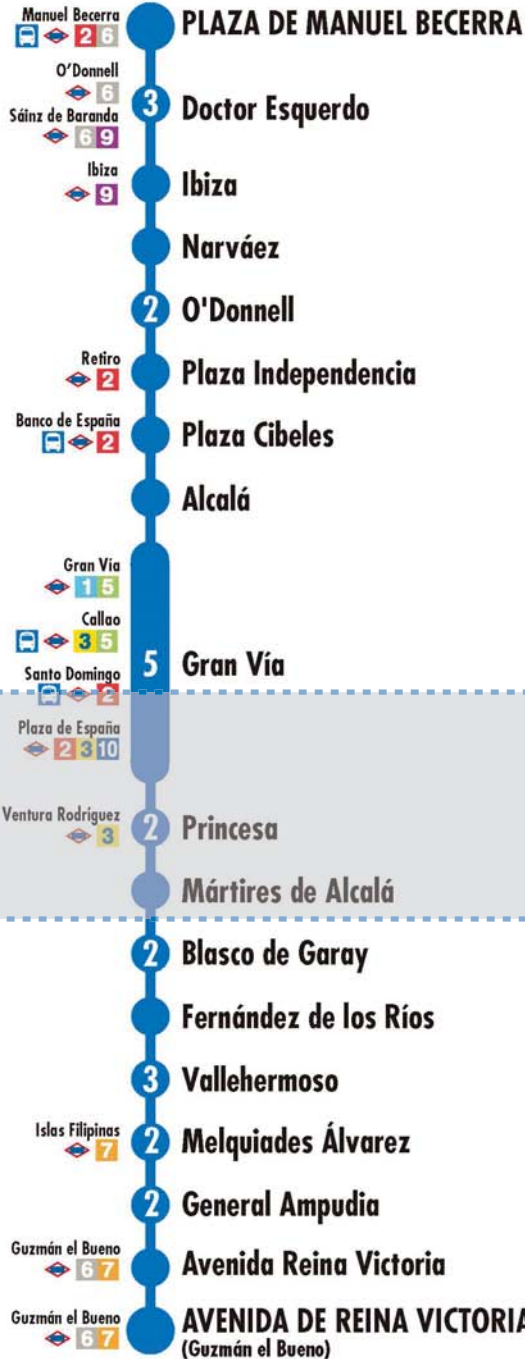

1

Cristo Rey Prosperidad

2 Número de paradas en la calle o vía indicada

Terminales Bus EMT Terminales Bus Interurbano Terminales Bus Largo Recorrido Estación de Metro y línea Renfe Cercanías Renfe Cercanías Largo Recorrido Ferrocarril de Largo Recorrido Metro Ligero

001.51.17.Nov14

2 Número de paradas en la calle o vía indicada

Terminales Bus EMT Terminales Bus Interurbano Terminales Bus Largo Recorrido Estación de Metro y línea Renfe Cercanías Renfe Cercanías Largo Recorrido Ferrocarril de Largo Recorrido Metro Ligero

Plaza de Manuel Becerra Av. Reina Victoria

EMT MADRID

002 SI-1-M110

2 Número de paradas en la calle o vía indicada

Usted está aquí

Terminales Bus EMT Terminales Bus Interurbano Terminales Bus Largo Recorrido Estación de Metro y línea Renfe Cercanías Ferrocarril de Largo Recorrido Metro Ligero

2

Plaza de Manuel Becerra Av. Reina Victoria

EMT MADRID

002 SI-26-May14

2 Número de paradas en la calle o vía indicada

Usted está aquí

Terminales Bus EMT Terminales Bus Interurbano Terminales Bus Largo Recorrido Estación de Metro y línea Renfe Cercanías Ferrocarril de Largo Recorrido Metro Ligero