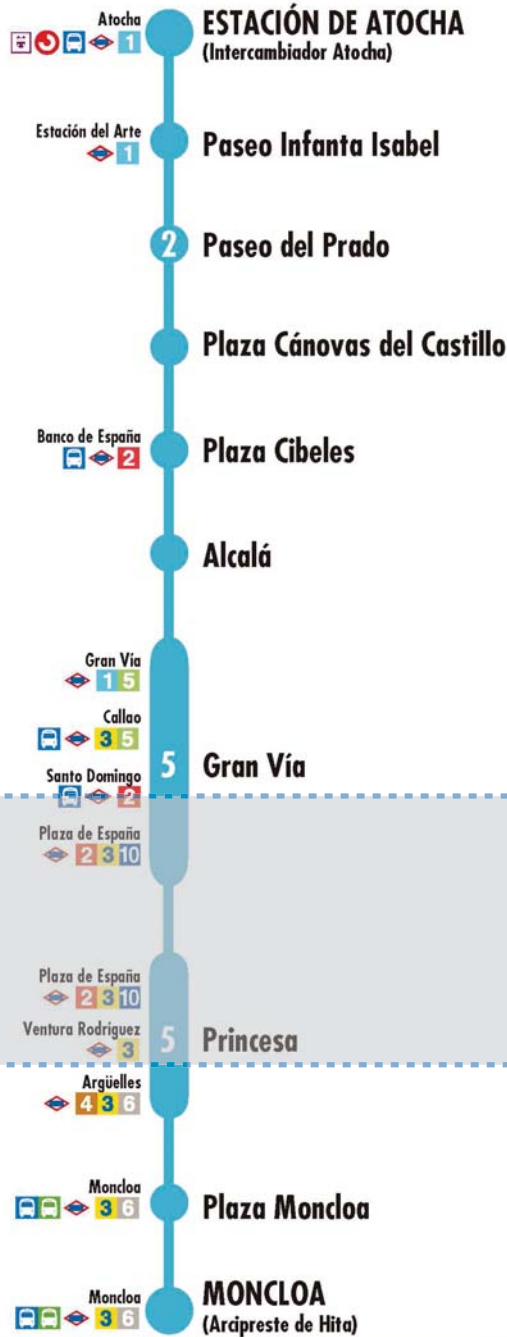

NOTA: Los desvíos se harán según el desarrollo de los cortes e indicaciones de Policía Municipal. Estas líneas realizarán parada en aquellas coincidentes con otras de EMT, exceptuando línea Exprés Aeropuerto.

CALLES AFECTADAS

Gran Vía

CAUSA DE LA INCIDENCIA

Montaje de estructuras

EMT MADRID

DESVÍOS PROGRAMADOS

Alteraciones de servicio

001

Estación de Atocha Moncloa

381-53-1m21

2 Número de paradas en la calle o vía indicada Usted está aquí
 Terminales Bus EMT Terminales Bus Interurbano Terminales Bus Largo Recorrido Estación de Metro y línea Cercanías Ferrocarril de Largo Recorrido Metro Ligero

001

Estación de Atocha Moncloa

381-52-Ene21

2 Número de paradas en la calle o vía indicada Usted está aquí
 Terminales Bus EMT Terminales Bus Interurbano Terminales Bus Largo Recorrido Estación de Metro y línea Cercanías Ferrocarril de Largo Recorrido Metro Ligero