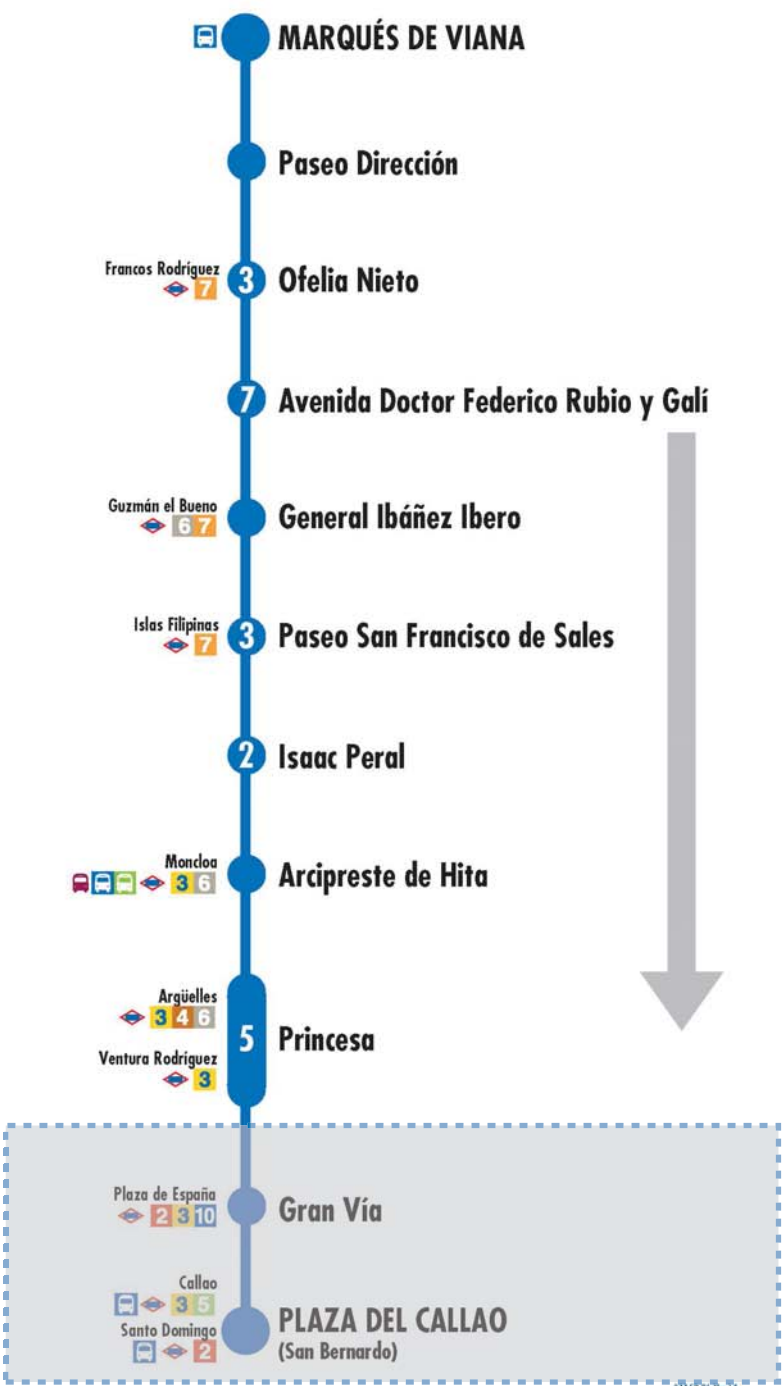

3

Puerta de Toledo San Amaro

2 Número de paradas en la calle o vía indicada

Usted está aquí

Terminales Bus EMT Terminales Bus Interurbano Terminales Bus Largo Recorrido Estación de Metro y línea Renfe Cercanías Renfe Largo Recorrido Ferrocarril de Largo Recorrido Metro Ligero

2 Número de paradas en la calle o vía indicada

Usted está aquí

Terminales Bus EMT Terminales Bus Interurbano Terminales Bus Largo Recorrido Estación de Metro y línea Renfe Cercanías Renfe Largo Recorrido Ferrocarril de Largo Recorrido Metro Ligero

44

Plaza del Callao Marqués de Viana

04451-74-May14

2 Número de paradas en la calle o vía indicada

Usted está aquí

Terminales Bus EMT, Terminales Bus Interurbano, Terminales Bus Largo Recorrido, Estación de Metro y línea, Renfe Cercanías, Ferrocarril de Largo Recorrido, Metro Ligero

04451-74-May14

2 Número de paradas en la calle o vía indicada

Usted está aquí

Terminales Bus EMT, Terminales Bus Interurbano, Terminales Bus Largo Recorrido, Estación de Metro y línea, Renfe Cercanías, Ferrocarril de Largo Recorrido, Metro Ligero