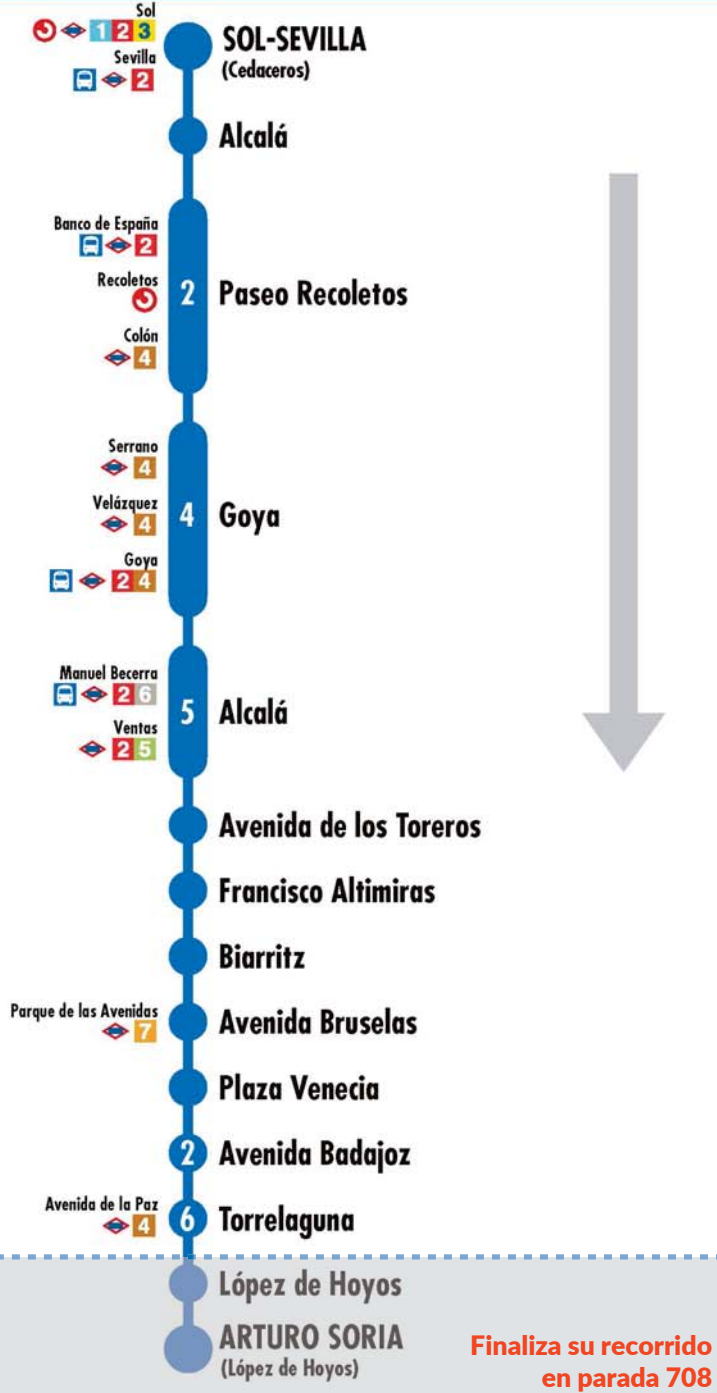

EMT MADRID

DESVÍOS PROGRAMADOS

Alteraciones de servicio

53

Sol - Sevilla Arturo Soria