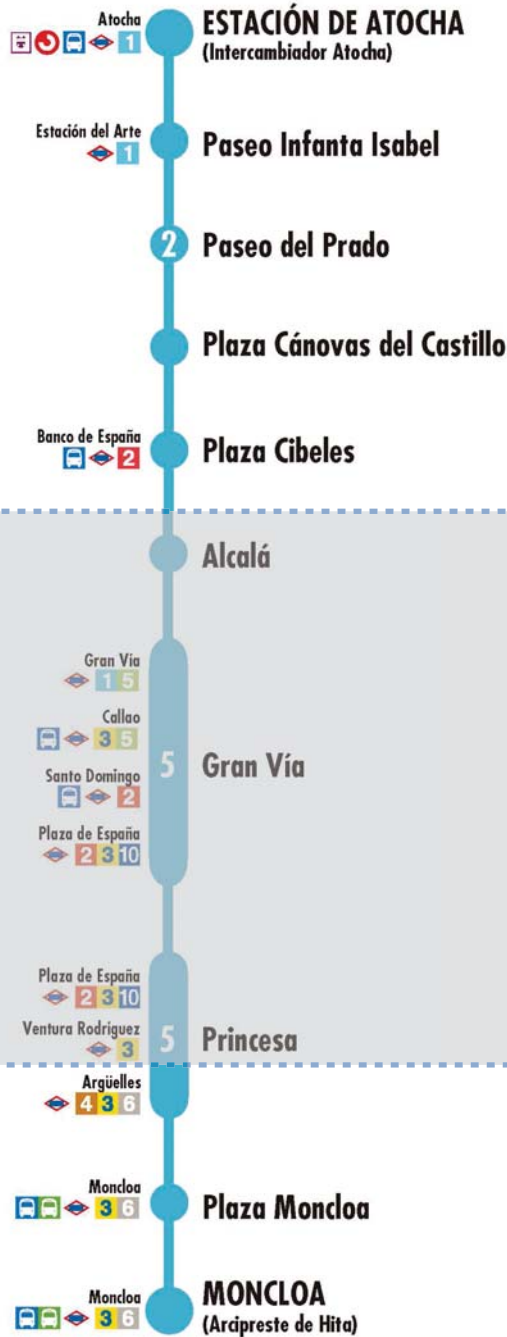

[para ver más detalle pulse sobre la línea]

NOTA: Los desvíos se harán según el desarrollo de los cortes e indicaciones de Policía Municipal. Estas líneas realizarán parada en aquellas coincidentes con otras de EMT, exceptuando línea Exprés Aeropuerto.

CALLES AFECTADAS

Mayor, Gran Vía, plaza de España y Princesa

CAUSA DE LA INCIDENCIA

Evento MADO 2026

EMT MADRID

DESVÍOS PROGRAMADOS

Alteraciones de servicio

001

Estación de Atocha Moncloa

2 Número de paradas en la calle o vía indicado

Usted está aquí

Terminales Bus EMT Terminales Bus Interurbano Terminales Bus Largo Recorrido Estación de Metro y línea Cercanías Ferrocarril de Largo Recorrido Metro Ligero

001

Estación de Atocha Moncloa

2 Número de paradas en la calle o vía indicado

Usted está aquí

Terminales Bus EMT Terminales Bus Interurbano Terminales Bus Largo Recorrido Estación de Metro y línea Cercanías Ferrocarril de Largo Recorrido Metro Ligero