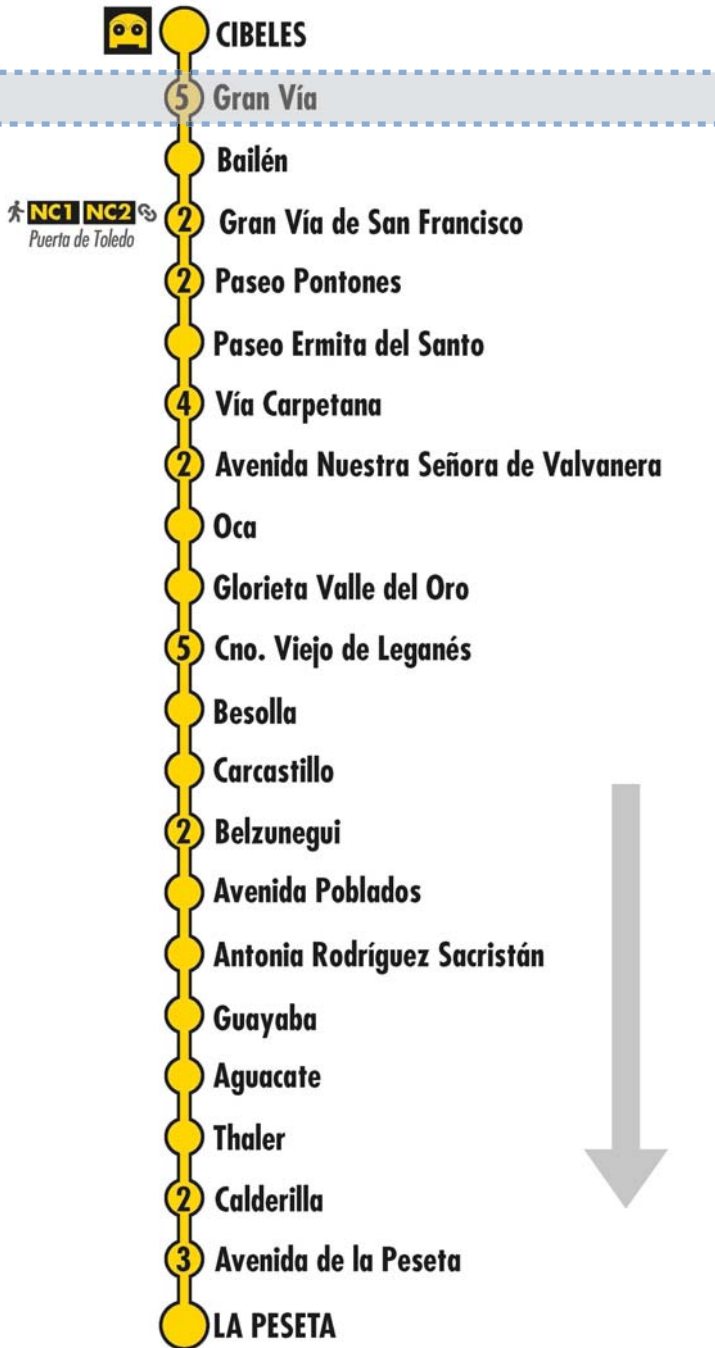

N16

Cibeles Avenida de la Peseta

N16-S1-Rev23

3 Número de paradas en la calle o vía indicada

Terminales Bus Nocturno

NC1 NC2 Conexión con líneas nocturnas circulares

Usted está aquí

N16-S2-Rev23