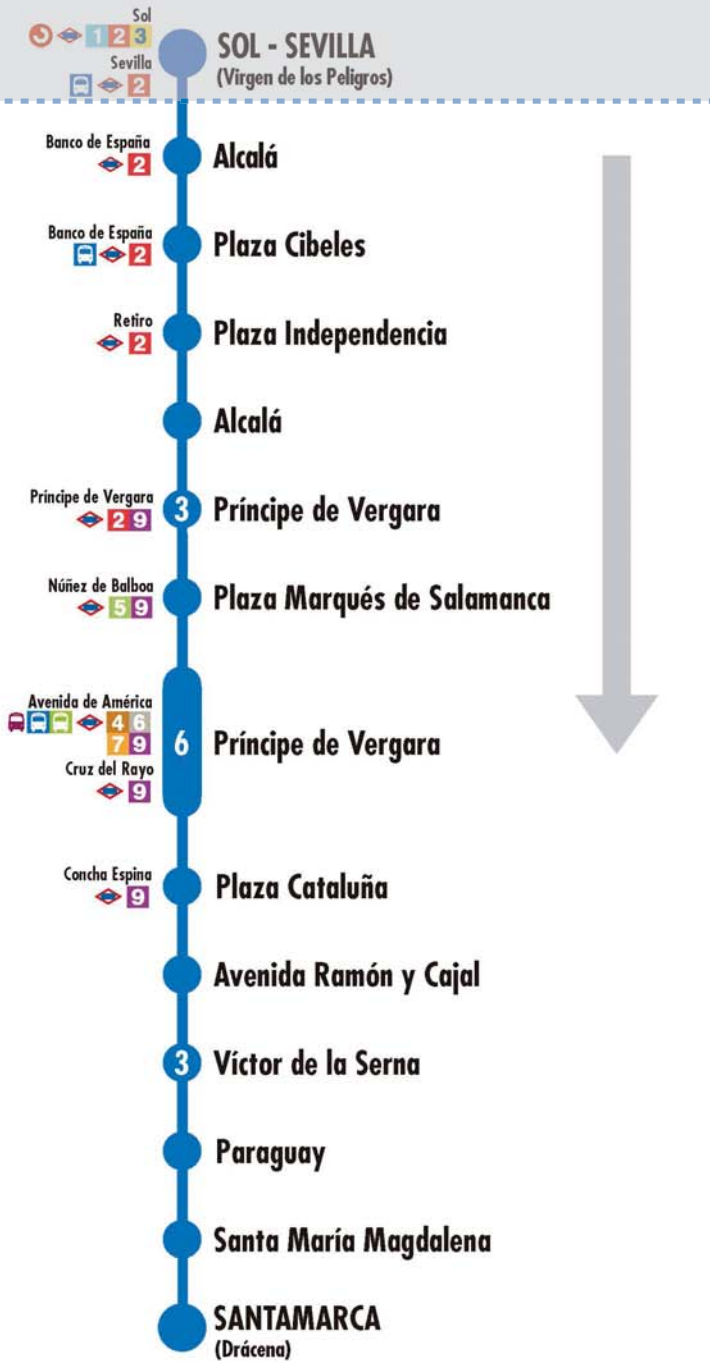

52

Sol - Sevilla Santamarca

2 Número de paradas en la calle o vía indicada ● Usted está aquí

Terminales Bus EMT
 Terminales Bus Interurbano
 Terminales Bus Largo Recorrido
 Estación de Metro y línea
 Renfe Cercanías
 Ferrocarril de Largo Recorrido
 Metro Ligero