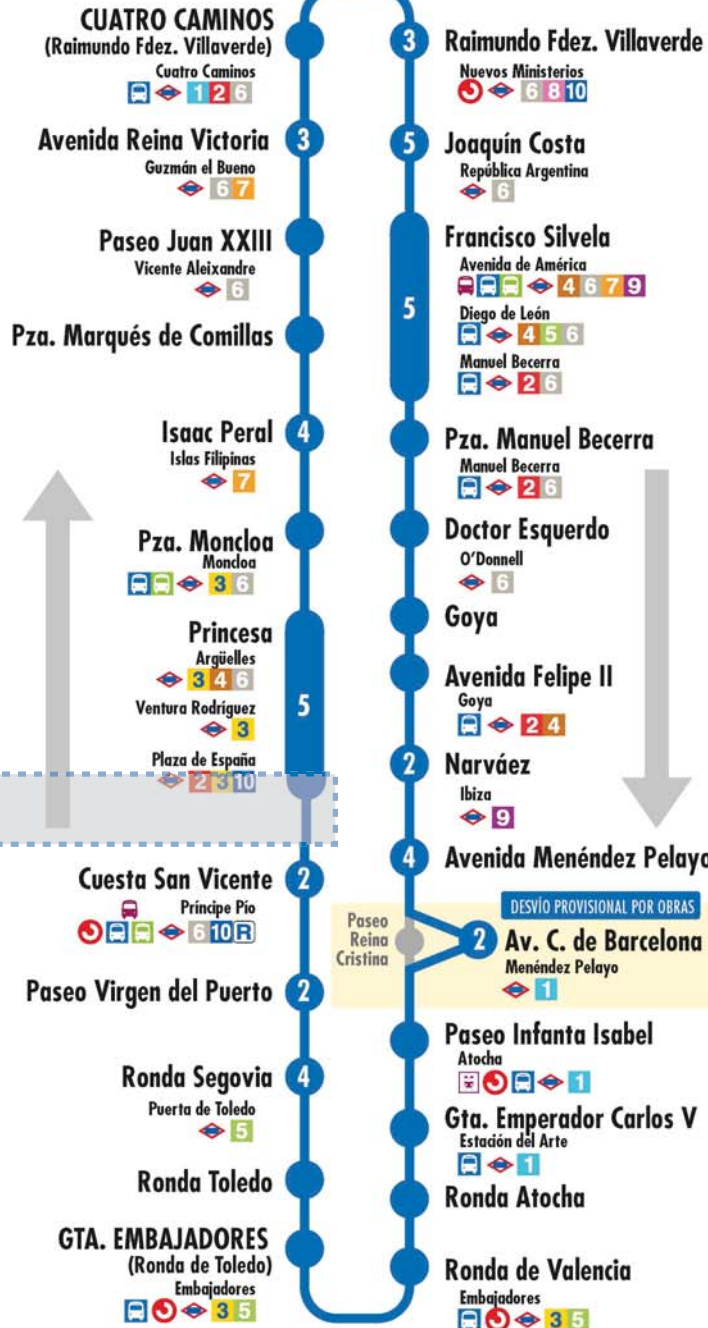

EMT MADRID

DESVÍOS PROGRAMADOS

Alteraciones de servicio

C1 Circular 1

C1-S1-025

- 2 Número de paradas en la calle o vía indicada
- Usted está aquí
- Terminales Bus EMT
- Terminales Bus Interurbano
- Terminales Bus Largo Recorrido
- Estación de Metro y línea
- Cercanías
- Ferrocarril de Largo Recorrido
- Metro Ligero

Tramos afectados con desvíos alternativos

Más información: Todos los días, 24 horas
900 878 331 - 914 068 810

emtmadrid.es |
App EMT