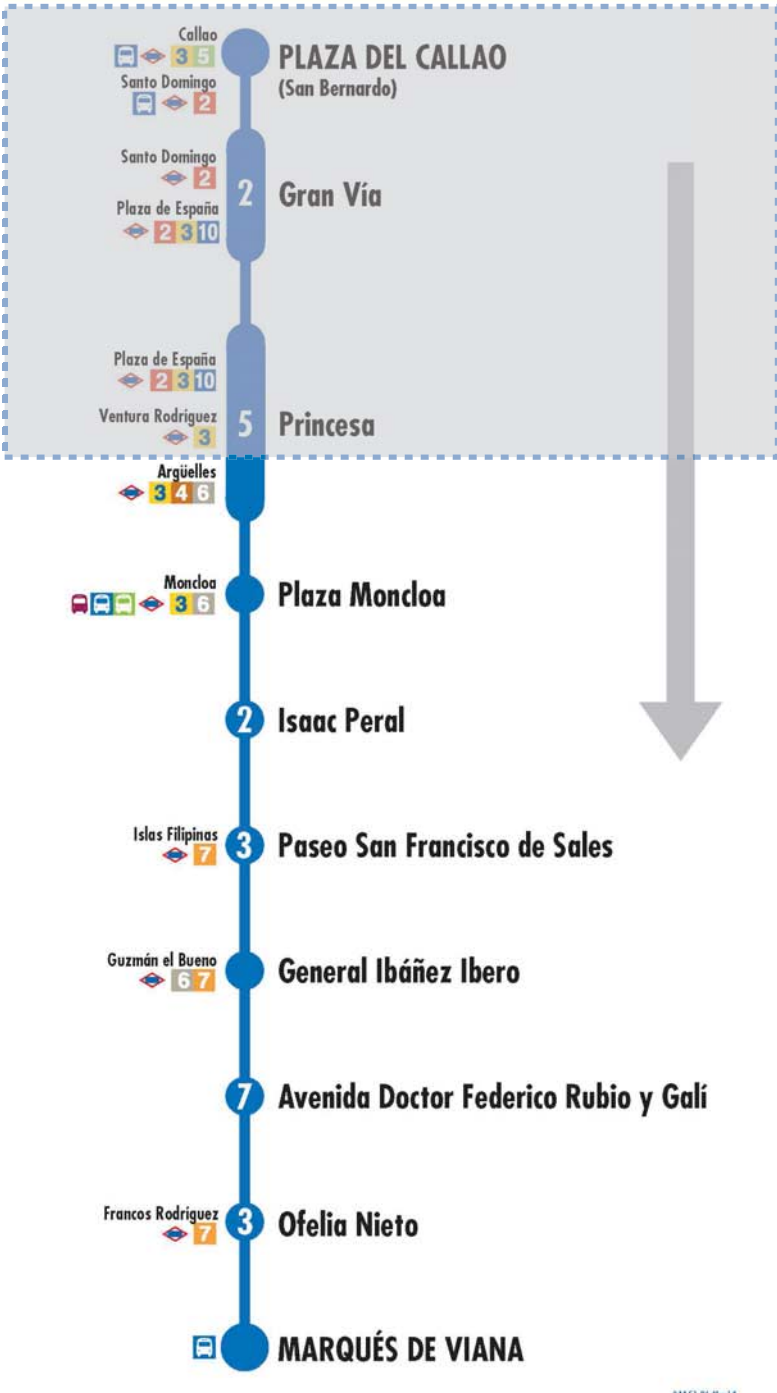

Puerta del Ángel
6

Plaza Puerta del Ángel

Paseo Extremadura

2 Paseo Virgen del Puerto

Príncipe Pio
3 6 10 R

2 Cuesta de San Vicente

Plaza de España

Plaza de España
2 3 10

PLAZA DE ESPAÑA
(Maestro Guerrero)

039.SI.fm25

2 Número de paradas en la calle o vía indicada

Usted está aquí

Terminales Bus EMT Terminales Bus Interurbano Terminales Bus Largo Recorrido Estación de Metro y línea Cercanías Ferrocarril de Largo Recorrido Metro Ligero

Tramos afectados con desvíos alternativos

Más información: Todos los días, 24 horas
900 878 331 - 914 068 810

emtmadrid.es
App EMT

EMT MADRID

DESVÍOS PROGRAMADOS

Alteraciones de servicio

44

Plaza del Callao Marqués de Viana

44

Plaza del Callao Marqués de Viana

04451-74-May14

2 Número de paradas en la calle o vía indicada ● Usted está aquí

Terminales Bus EMT Terminales Bus Interurbano Terminales Bus Largo Recorrido Estación de Metro y línea Renfe Cercanías Ferrocarril de Largo Recorrido Metro Ligero