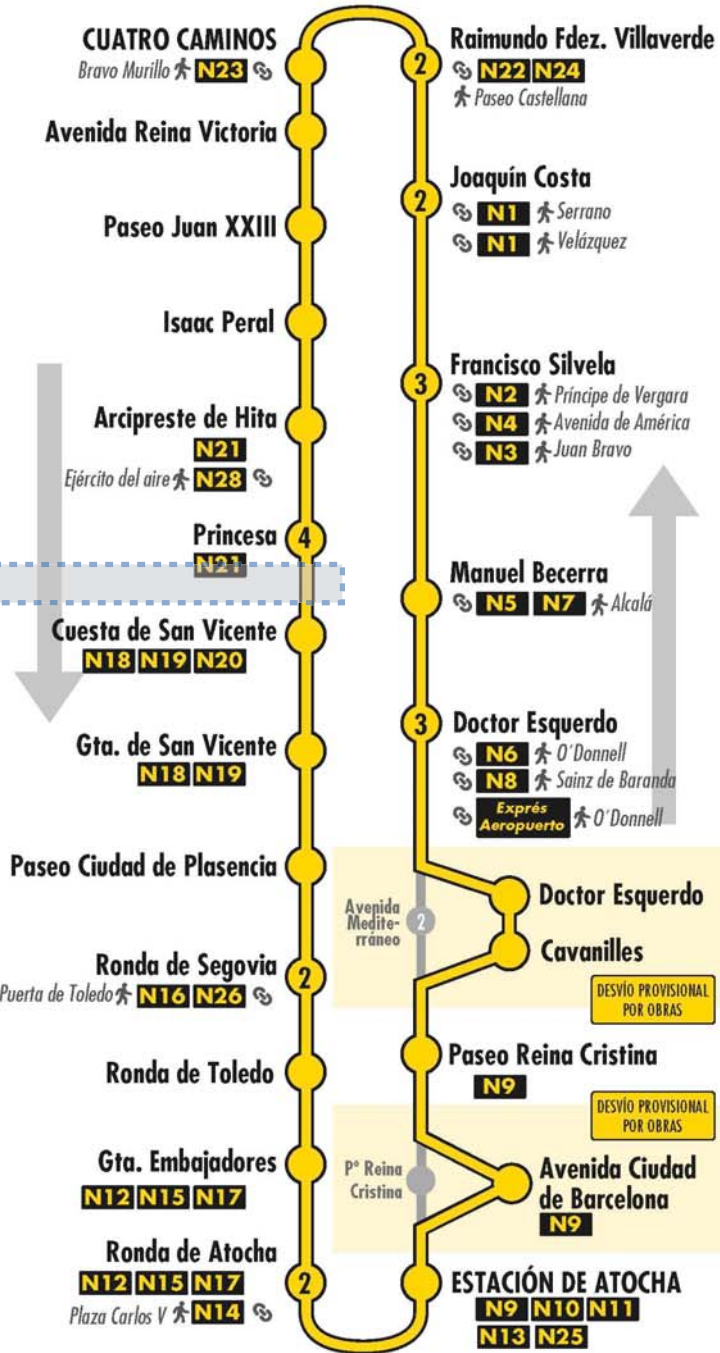

Más información: Todos los días, 24 horas
900 878 331 - 914 068 810

emtmadrid.es |   
App EMT

EMT MADRID

DESVÍOS PROGRAMADOS

Alteraciones de servicio

NC2 Circular 2

Número de paradas en la calle o vía indicada
 Terminales Bus Nocturno
 Conexión con otras líneas nocturnas
 Usted está aquí