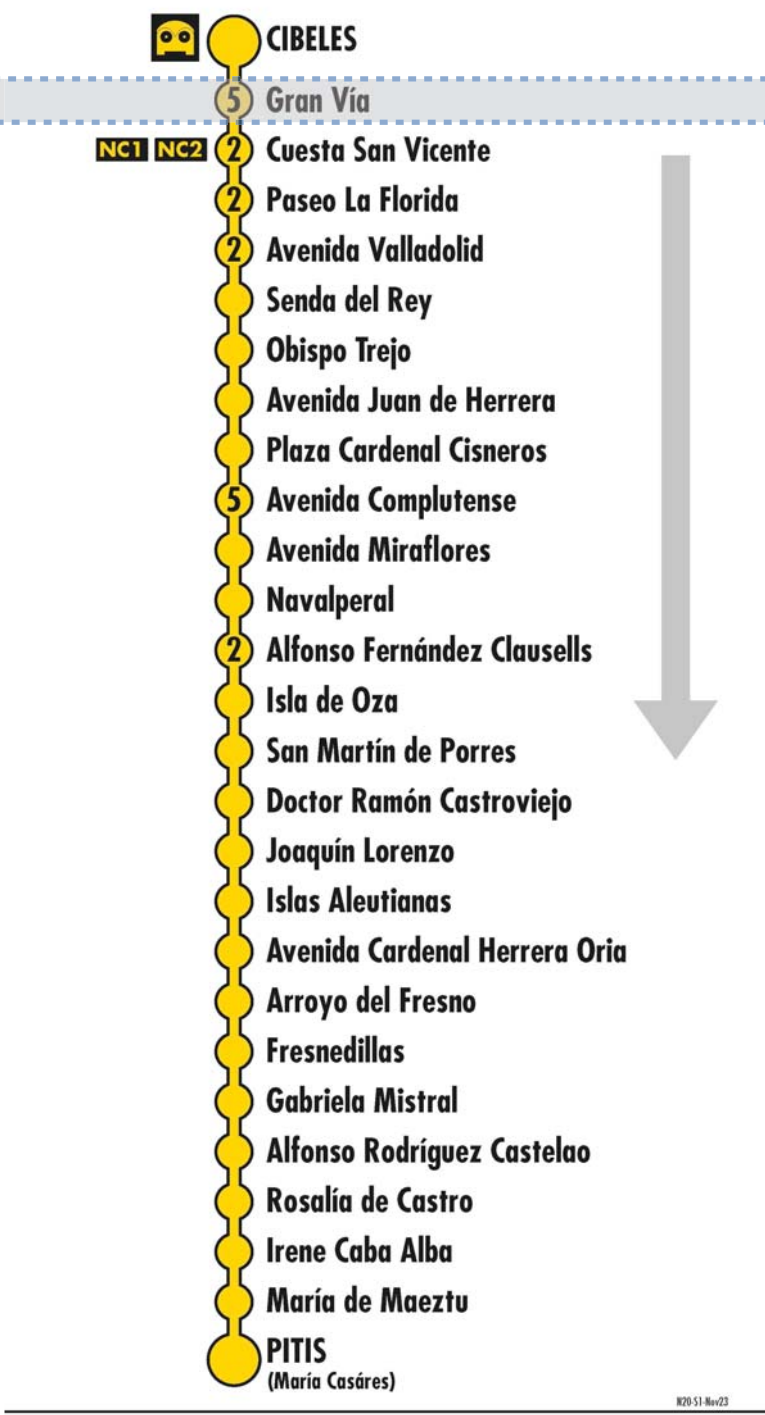

emtmadrid.es | App EMT |

EMT MADRID

DESVÍOS PROGRAMADOS

Alteraciones de servicio

N20 **Cibeles Pitis**

N20 **Cibeles Pitis**

3 Número de paradas en la calle o vía indicada Terminales Bus Nocturno **NC1 NC2** Conexión con líneas nocturnas circulares Usted está aquí