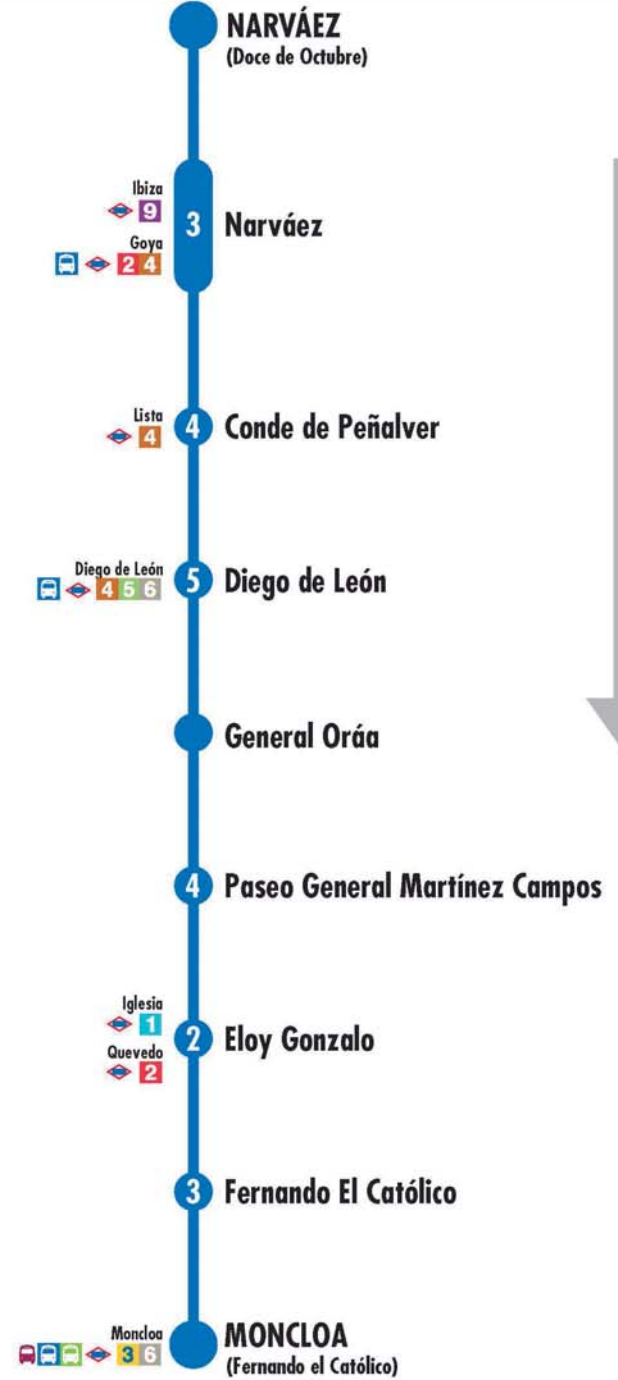

FECHA

Día 24 de mayo de 2026

HORARIO APROXIMADO

De 10:30 a 12:30 horas

LÍNEAS AFECTADAS

9 - 19 - 29 - 51 - 52 - 61

[para ver más detalle pulse sobre la línea]

NOTA: Los desvíos se harán según el desarrollo de los cortes e indicaciones de Policía Municipal. Estas líneas realizarán parada en aquellas coincidentes con otras de EMT, exceptuando línea Exprés Aeropuerto.

CALLES AFECTADAS

Velázquez, Diego de León y Príncipe de Vergara.

CAUSA DE LA INCIDENCIA

Evento Deportivo

EMT MADRID

DESVÍOS PROGRAMADOS

Alteraciones de servicio

9

52

Sol - Sevilla Santamarca

852-SI-0x21

2 Número de paradas en la calle o vía indicada

Usted está aquí

Terminales Bus EMT Terminales Bus Interurbano Terminales Bus Largo Recorrido Estación de Metro y línea Renfe Cercanías Ferrocarril de Largo Recorrido Metro Ligero

61

Moncloa Narvéez

2 Número de paradas en la calle o vía indicada

Terminales Bus EMT Terminales Bus Interurbano Terminales Bus Largo Recorrido Estación de Metro y línea Cercanías Ferrocarril de Largo Recorrido Metro Ligero