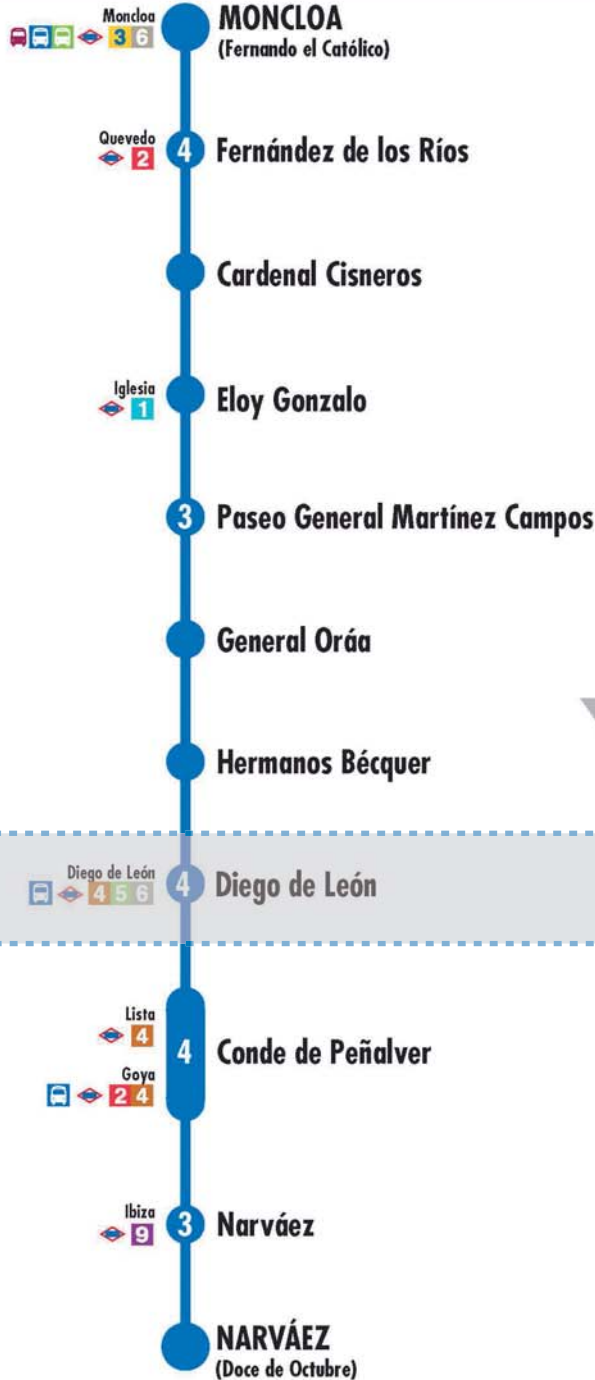

FECHA

Día 24 de mayo de 2026

HORARIO APROXIMADO

De 10:30 a 12:30 horas

LÍNEAS AFECTADAS

9 - 19 - 29 - 51 - 52 - 61

[para ver más detalle pulse sobre la línea]

NOTA: Los desvíos se harán según el desarrollo de los cortes e indicaciones de Policía Municipal. Estas líneas realizarán parada en aquellas coincidentes con otras de EMT, exceptuando línea Exprés Aeropuerto.

CALLES AFECTADAS

Velázquez, Diego de León y Príncipe de Vergara.

CAUSA DE LA INCIDENCIA

Evento Deportivo

EMT MADRID

DESVÍOS PROGRAMADOS

Alteraciones de servicio

9

52

Sol - Sevilla Santamarca

852-SI-0x21

2 Número de paradas en la calle o vía indicada

Usted está aquí

Terminales Bus EMT Terminales Bus Interurbano Terminales Bus Largo Recorrido Estación de Metro y línea Renfe Cercanías Ferrocarril de Largo Recorrido Metro Ligero

61

Moncloa Narvéez

2 Número de paradas en la calle o vía indicada

Terminales Bus EMT Terminales Bus Interurbano Terminales Bus Largo Recorrido Estación de Metro y línea Cercanías Ferrocarril de Largo Recorrido Metro Ligero