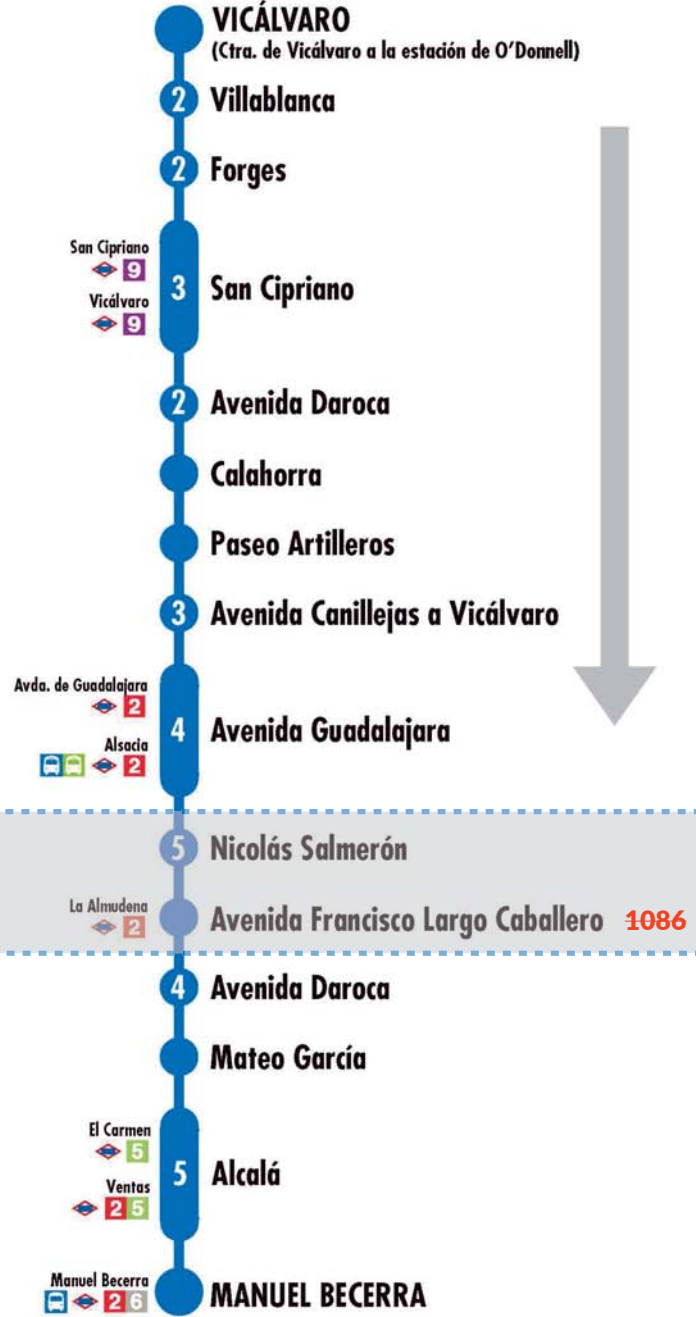

106

Manuel Becerra Vicálvaro

106

Manuel Becerra Vicálvaro

2 Número de paradas en la calle o vía indicada. Usted está aquí. Terminales Bus EMT, Terminales Bus Interurbano, Terminales Bus Largo Recorrido, Estación de Metro y línea, Renfe Cercanías, Ferrocarril de Largo Recorrido, Metro Ligero.

2 Número de paradas en la calle o vía indicada. Usted está aquí. Terminales Bus EMT, Terminales Bus Interurbano, Terminales Bus Largo Recorrido, Estación de Metro y línea, Renfe Cercanías, Ferrocarril de Largo Recorrido, Metro Ligero.

Tramos afectados con desvíos alternativos

Paradas sin servicio en esa calle: **XXXX**