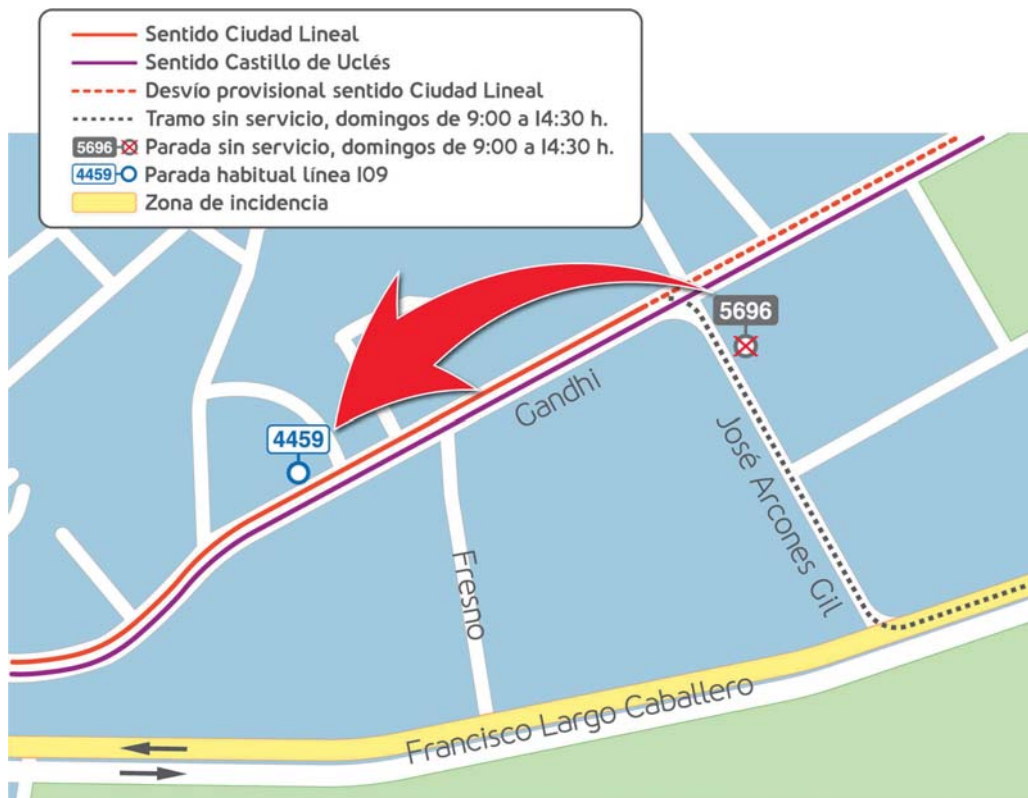

LÍNEA 109

SENTIDO CIUDAD LINEAL:

Desde avenida Institución Libre de Enseñanza, los autobuses circularán por glorieta Francisco Largo Caballero (cambio de sentido), avenida Institución Libre de Enseñanza y Gandhi, a sus rutas habituales.

Queda sin servicio la siguiente parada:

- José Arcones Gil, 89 (parada 5696).

Parada alternativa más próxima:

- Gandhi, 111 (parada 4459).