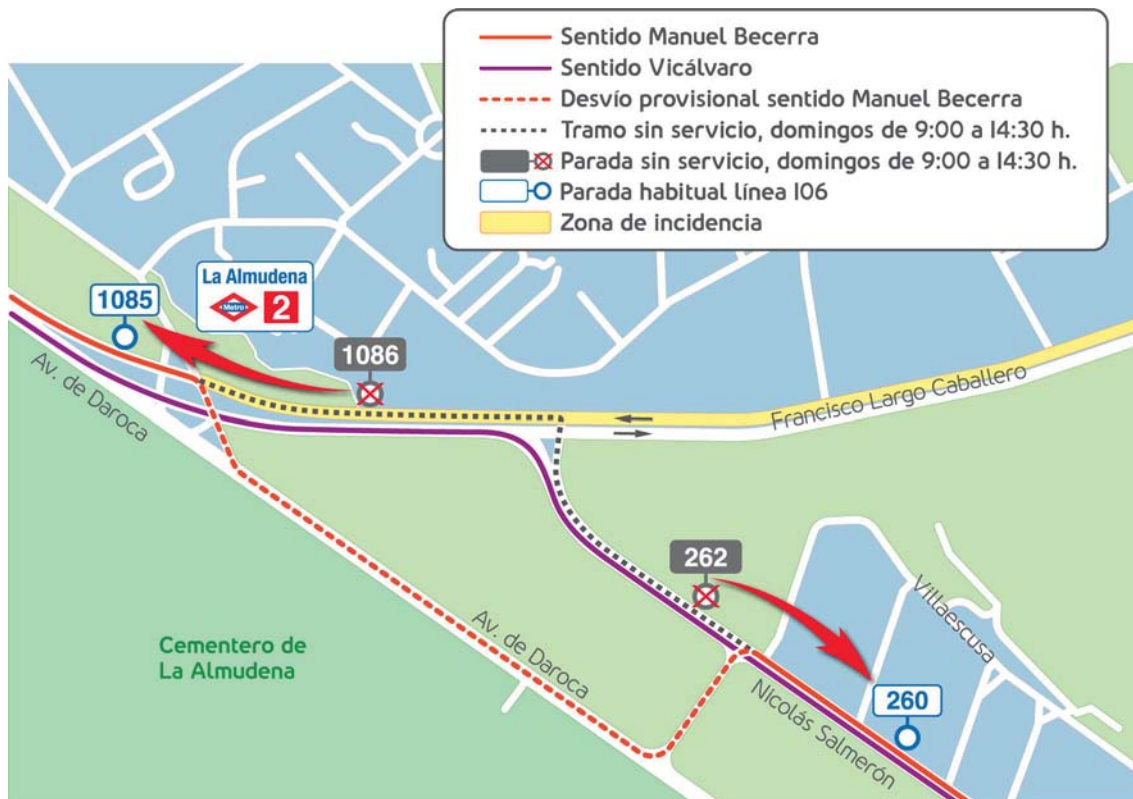

LÍNEA 106

SENTIDO MANUEL BECERRA:

Desde Nicolás Salmerón, los autobuses circularán por avenida Daroca, a sus rutas habituales.

Quedan sin servicio las siguientes paradas:

- Nicolás Salmerón frente a Cementerio Civil (parada 262).
- Francisco Largo Caballero con San Bdomero (parada 1086).

Paradas alternativas más próximas:

- Nicolás Salmerón, 13 (parada 260).
- Francisco Largo Caballero con Arriaga (parada 1085).