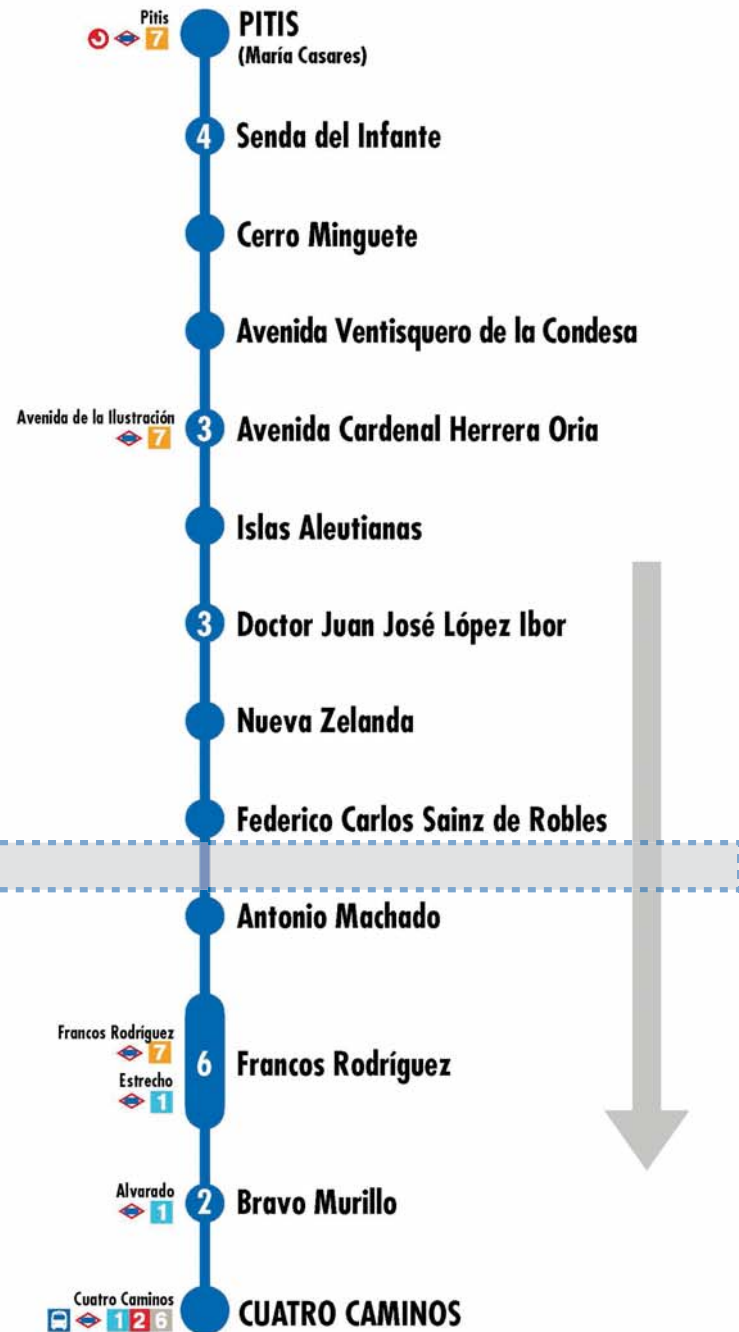

FECHA

Día 12 de abril de 2026

HORARIO APROXIMADO

De 9:00 a 10:00 horas

LÍNEAS AFECTADAS

64 - 126 - 127 - 132

[para ver más detalle pulse sobre la línea]

NOTA: Los desvíos se harán según el desarrollo de los cortes e indicaciones de Policía Municipal. Estas líneas realizarán parada en aquellas coincidentes con otras de EMT, exceptuando línea Exprés Aeropuerto.

CALLES AFECTADAS

Isla de Oza y Antonio Machado

CAUSA DE LA INCIDENCIA

Evento Deportivo

EMT MADRID

DESVÍOS PROGRAMADOS

Alteraciones de servicio

64

Cuatro Caminos Pitis

64

Cuatro Caminos Pitis

2 Número de paradas en la calle o vía indicada

Usted está aquí

Terminales Bus EMT, Terminales Bus Interurbano, Terminales Bus Largo Recorrido, Estación de Metro y línea, Renfe Cercanías, Ferrocarril de Largo Recorrido, Metro Ligero

2 Número de paradas en la calle o vía indicada

Usted está aquí

Terminales Bus EMT, Terminales Bus Interurbano, Terminales Bus Largo Recorrido, Estación de Metro y línea, Renfe Cercanías, Ferrocarril de Largo Recorrido, Metro Ligero