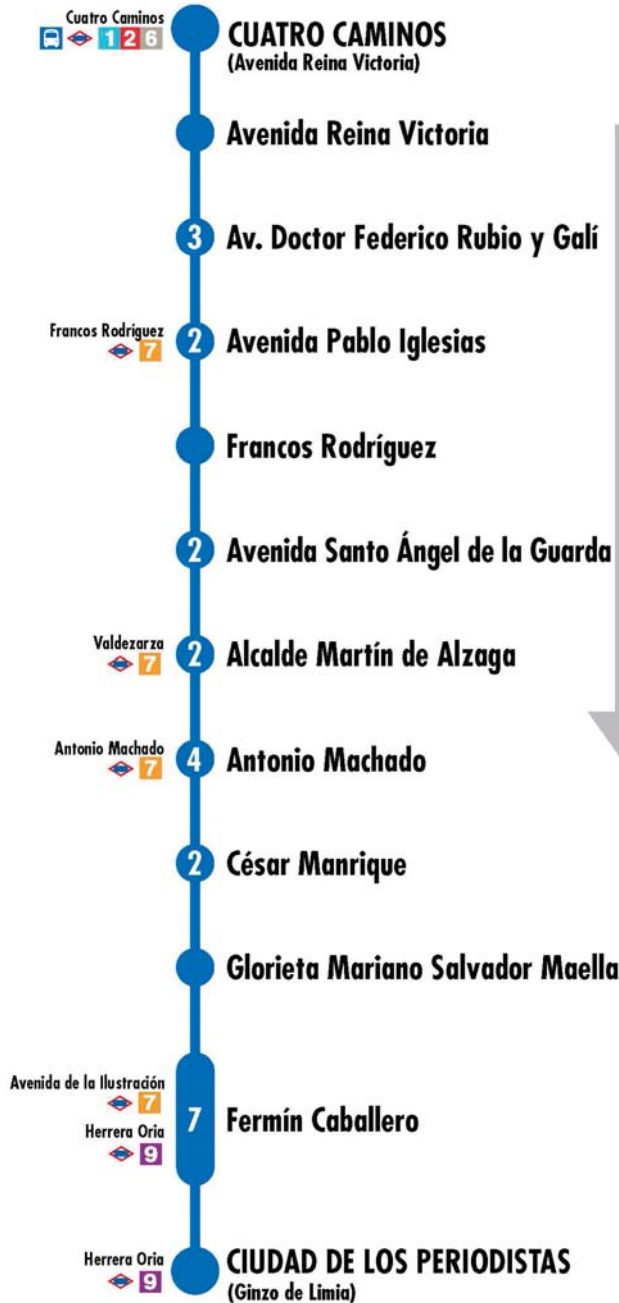

2 Número de paradas en la calle o vía indicada

Terminales Bus EMT Terminales Bus Interurbano Terminales Bus Largo Recorrido Estación de Metro y línea Renfe Cercanías Ferrocarril de Largo Recorrido Metro Ligero

127

Cuatro Caminos Ciudad Periodistas

2 Número de paradas en la calle o vía indicada

Usted está aquí

Terminales Bus EMT Terminales Bus Interurbano Terminales Bus Largo Recorrido Estación de Metro y línea Renfe Cercanías Ferrocarril de Largo Recorrido Metro Ligero

2 Número de paradas en la calle o vía indicada

Usted está aquí

Terminales Bus EMT Terminales Bus Interurbano Terminales Bus Largo Recorrido Estación de Metro y línea Renfe Cercanías Ferrocarril de Largo Recorrido Metro Ligero