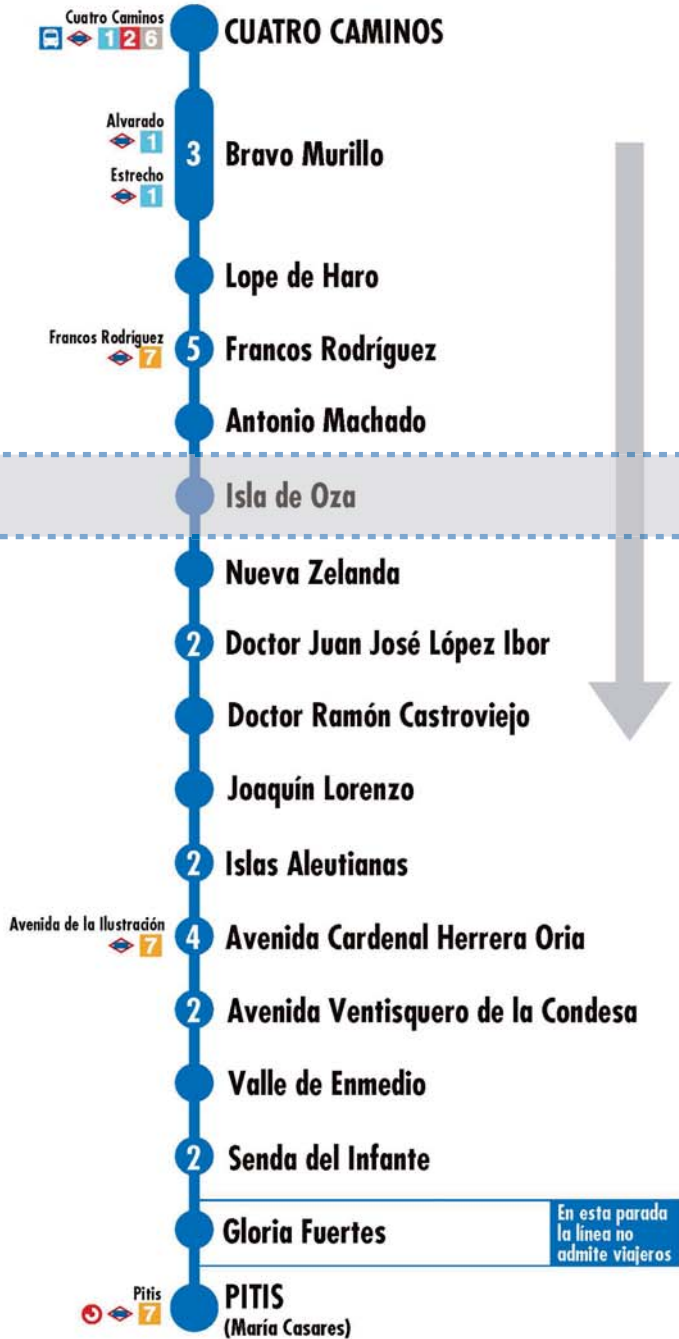

FECHA

Día 12 de abril de 2026

HORARIO APROXIMADO

De 9:00 a 10:00 horas

LÍNEAS AFECTADAS

64 - 126 - 127 - 132

[para ver más detalle pulse sobre la línea]

NOTA: Los desvíos se harán según el desarrollo de los cortes e indicaciones de Policía Municipal. Estas líneas realizarán parada en aquellas coincidentes con otras de EMT, exceptuando línea Exprés Aeropuerto.

CALLES AFECTADAS

Isla de Oza y Antonio Machado

CAUSA DE LA INCIDENCIA

Evento Deportivo

EMT MADRID

DESVÍOS PROGRAMADOS

Alteraciones de servicio

64

Cuatro Caminos Pitis

64

Cuatro Caminos Pitis

2 Número de paradas en la calle o vía indicada

Usted está aquí

Terminales Bus EMT, Terminales Bus Interurbano, Terminales Bus Largo Recorrido, Estación de Metro y línea, Renfe Cercanías, Ferrocarril de Largo Recorrido, Metro Ligero

2 Número de paradas en la calle o vía indicada

Usted está aquí

Terminales Bus EMT, Terminales Bus Interurbano, Terminales Bus Largo Recorrido, Estación de Metro y línea, Renfe Cercanías, Ferrocarril de Largo Recorrido, Metro Ligero