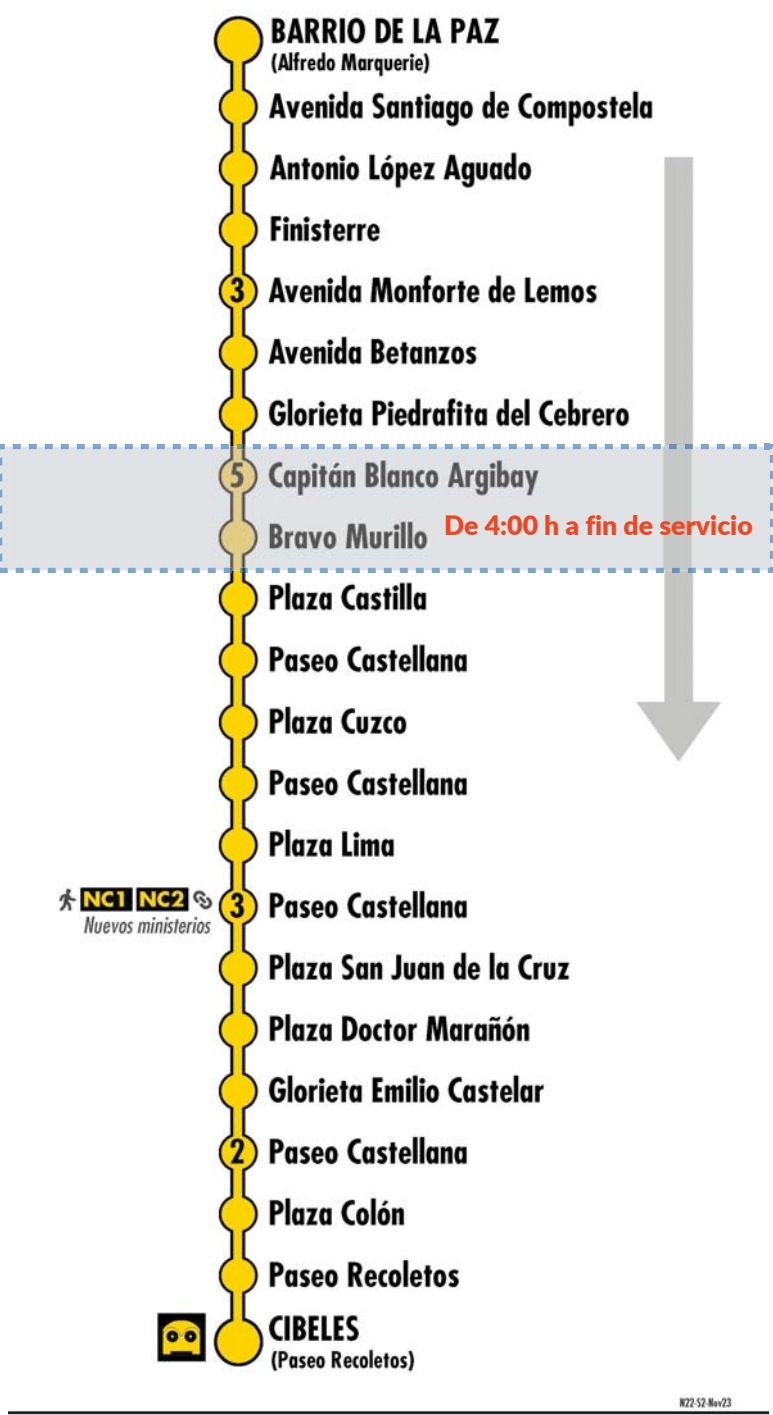

EMT MADRID

DESVÍOS PROGRAMADOS

Alteraciones de servicio

N22 **Cibeles**
Barrio de la Paz

N22 **Cibeles**
Barrio de la Paz

③ Número de paradas en la calle o vía indicada Terminales Bus Nocturno **NC1 NC2** Conexión con líneas nocturnas circulares Usted está aquí

③ Número de paradas en la calle o vía indicada Terminales Bus Nocturno **NC1 NC2** Conexión con líneas nocturnas circulares Usted está aquí

Tramos afectados con desvíos alternativos

Más información: Todos los días, 24 horas
900 878 331 - 914 068 810

emtmadrid.es | App EMT |