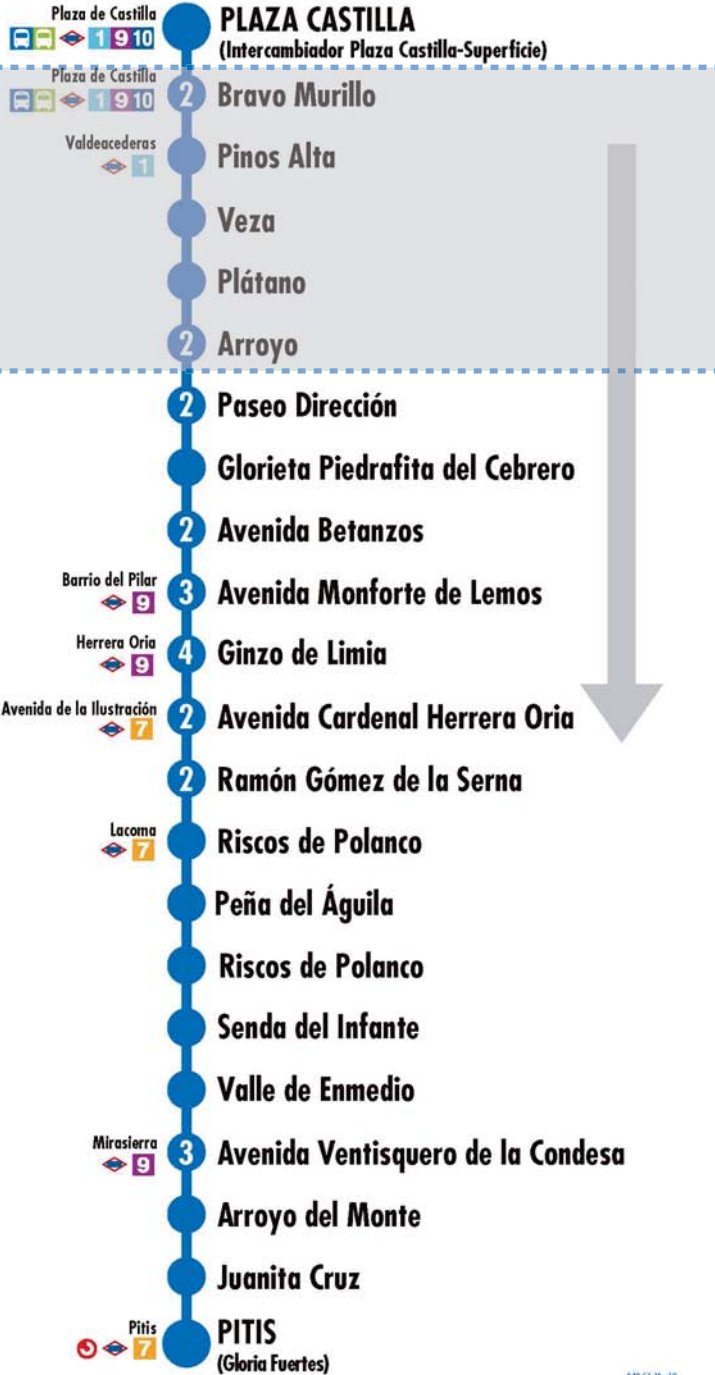

EMT MADRID

DESVÍOS PROGRAMADOS

Alteraciones de servicio

49

Plaza Castilla Pitis

049-S3-Ma19

2 Número de paradas en la calle o vía indicada

Usted está aquí

Terminales Bus EMT Terminales Bus Interurbano Terminales Bus Largo Recorrido Estación de Metro y línea Renfe Cercanías Ferrocarril de Largo Recorrido Metro Ligero

49

Plaza Castilla Pitis