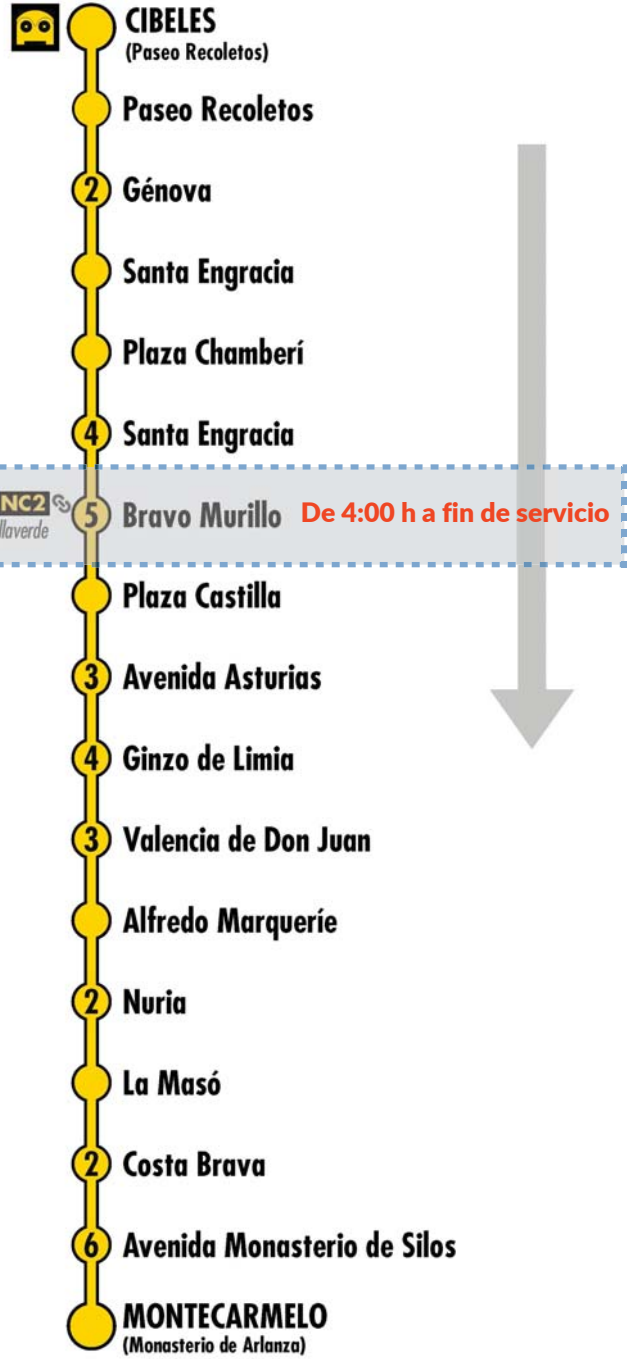

# Alteraciones de servicio

**N23** **Cibeles Montecarmelo**

**N23** **Cibeles Montecarmelo**

3 Número de paradas en la calle o vía indicada Terminales Bus Nocturno **NC1 NC2** Conexión con líneas nocturnas circulares Usted está aquí