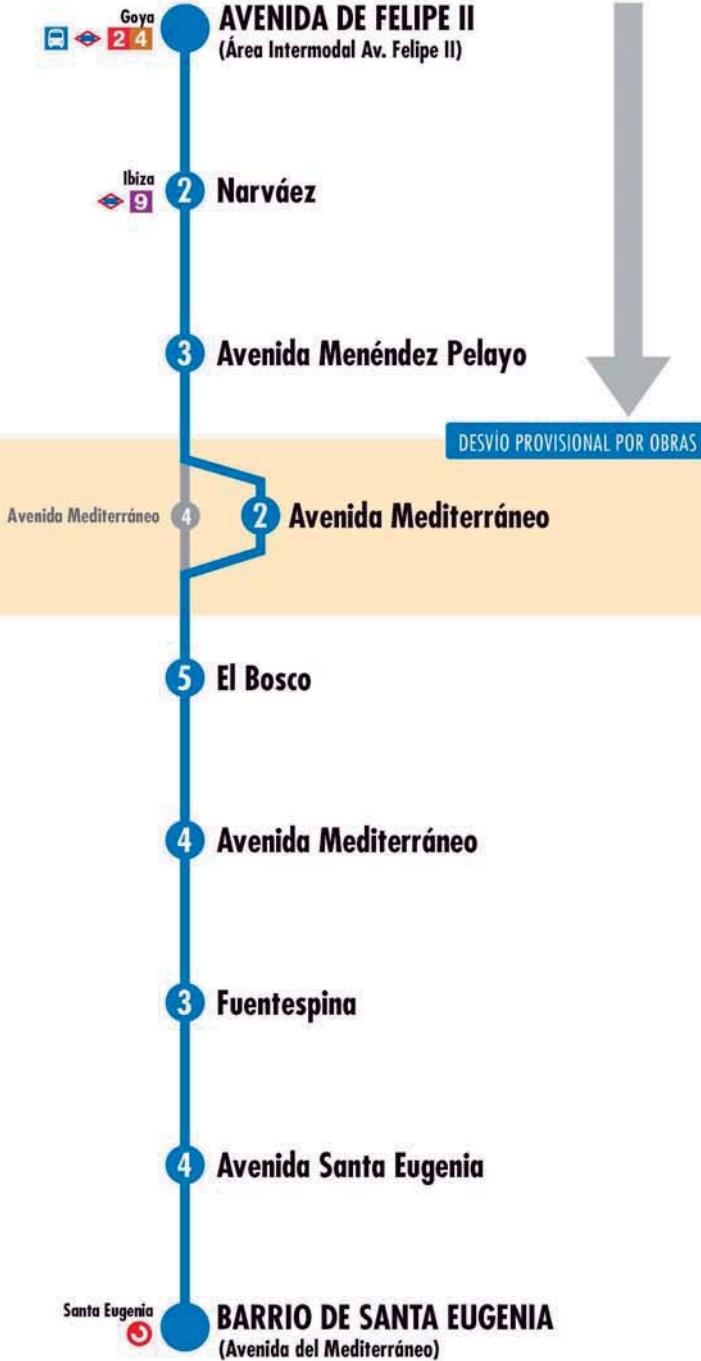

2 Número de paradas en la calle o vía indicada Usted está aquí

Terminales Bus EMT Terminales Bus Interurbano Terminales Bus Largo Recorrido Estación de Metro y línea Renfe Cercanías Ferrocarril de Largo Recorrido Metro Ligero

Tramos afectados con desvíos alternativos

Más información: Todos los días, 24 horas
900 878 331 - 914 068 810

emtMadrid.es | App EMT |

EMT MADRID

DESVÍOS PROGRAMADOS

Alteraciones de servicio

63

Avenida de Felipe II Barrio de Sta. Eugenia

063-S1-JM25

- 2 Número de paradas en la calle o vía indicada
- Usted está aquí
- Terminales Bus EMT
- Terminales Bus Interurbano
- Terminales Bus Largo Recorrido
- Estación de Metro y línea
- Cercanías
- Ferrocarril de Largo Recorrido
- Metro Ligero

63

Avenida de Felipe II Barrio de Sta. Eugenia

063-S2-JM25

- 2 Número de paradas en la calle o vía indicada
- Usted está aquí
- Terminales Bus EMT
- Terminales Bus Interurbano
- Terminales Bus Largo Recorrido
- Estación de Metro y línea
- Cercanías
- Ferrocarril de Largo Recorrido
- Metro Ligero