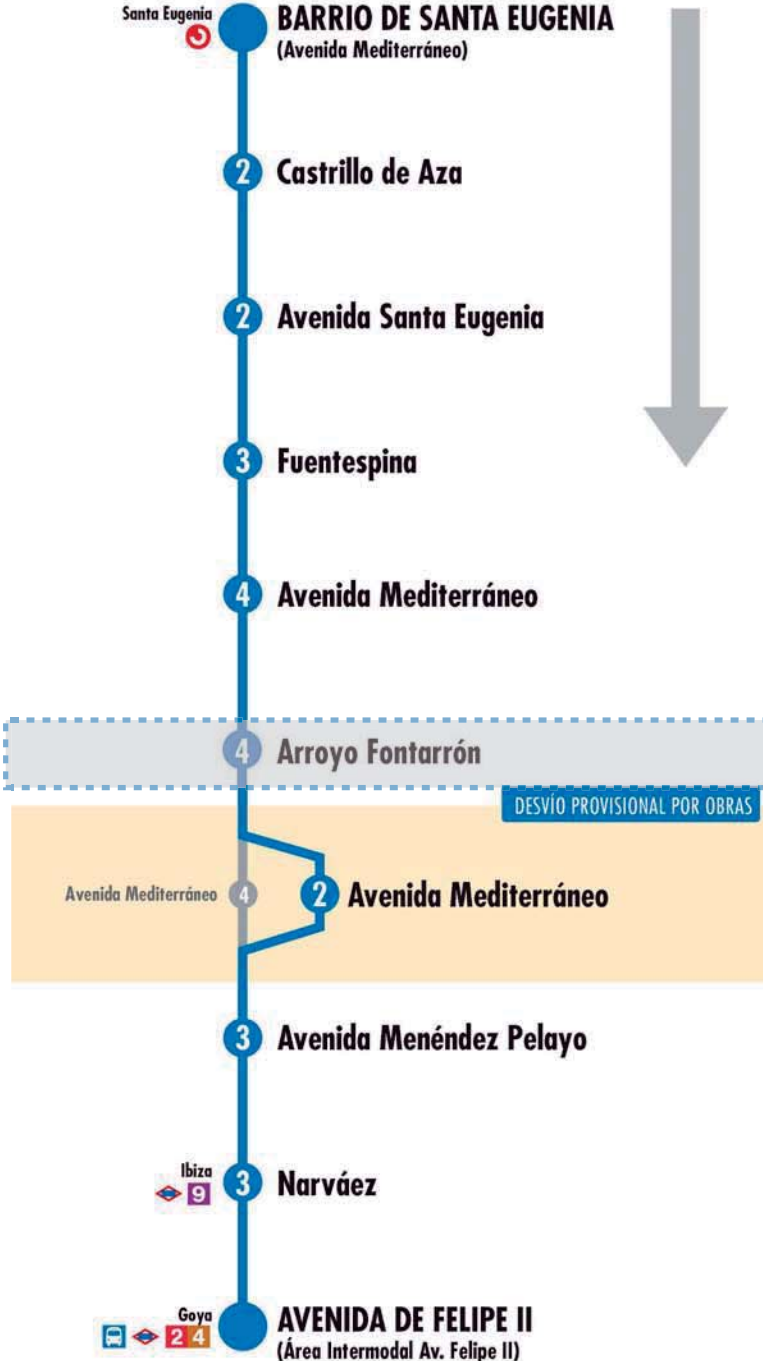

2 Número de paradas en la calle o vía indicada Usted está aquí

Terminales Bus EMT Terminales Bus Interurbano Terminales Bus Largo Recorrido Estación de Metro y línea Renfe Cercanías Ferrocarril de Largo Recorrido Metro Ligero

Tramos afectados con desvíos alternativos

Más información: Todos los días, 24 horas
900 878 331 - 914 068 810

emtMadrid.es | App EMT |

EMT MADRID

DESVÍOS PROGRAMADOS

Alteraciones de servicio

63

Avenida de Felipe II Barrio de Sta. Eugenia

063-S1-JM25

- 2 Número de paradas en la calle o vía indicada
- Usted está aquí
- Terminales Bus EMT
- Terminales Bus Interurbano
- Terminales Bus Largo Recorrido
- Estación de Metro y línea
- Cercanías
- Ferrocarril de Largo Recorrido
- Metro Ligero

63

Avenida de Felipe II Barrio de Sta. Eugenia

063-S2-JM25

- 2 Número de paradas en la calle o vía indicada
- Usted está aquí
- Terminales Bus EMT
- Terminales Bus Interurbano
- Terminales Bus Largo Recorrido
- Estación de Metro y línea
- Cercanías
- Ferrocarril de Largo Recorrido
- Metro Ligero