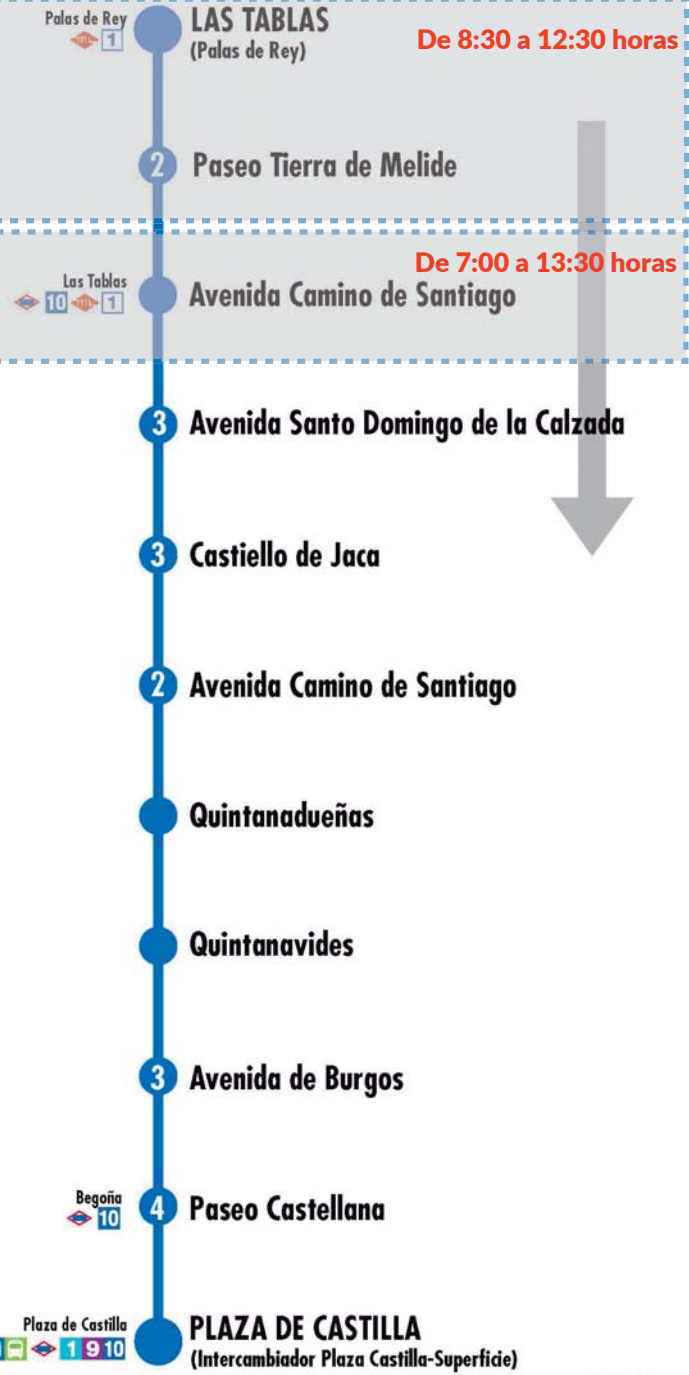

176

Plaza de Castilla Las Tablas Sur