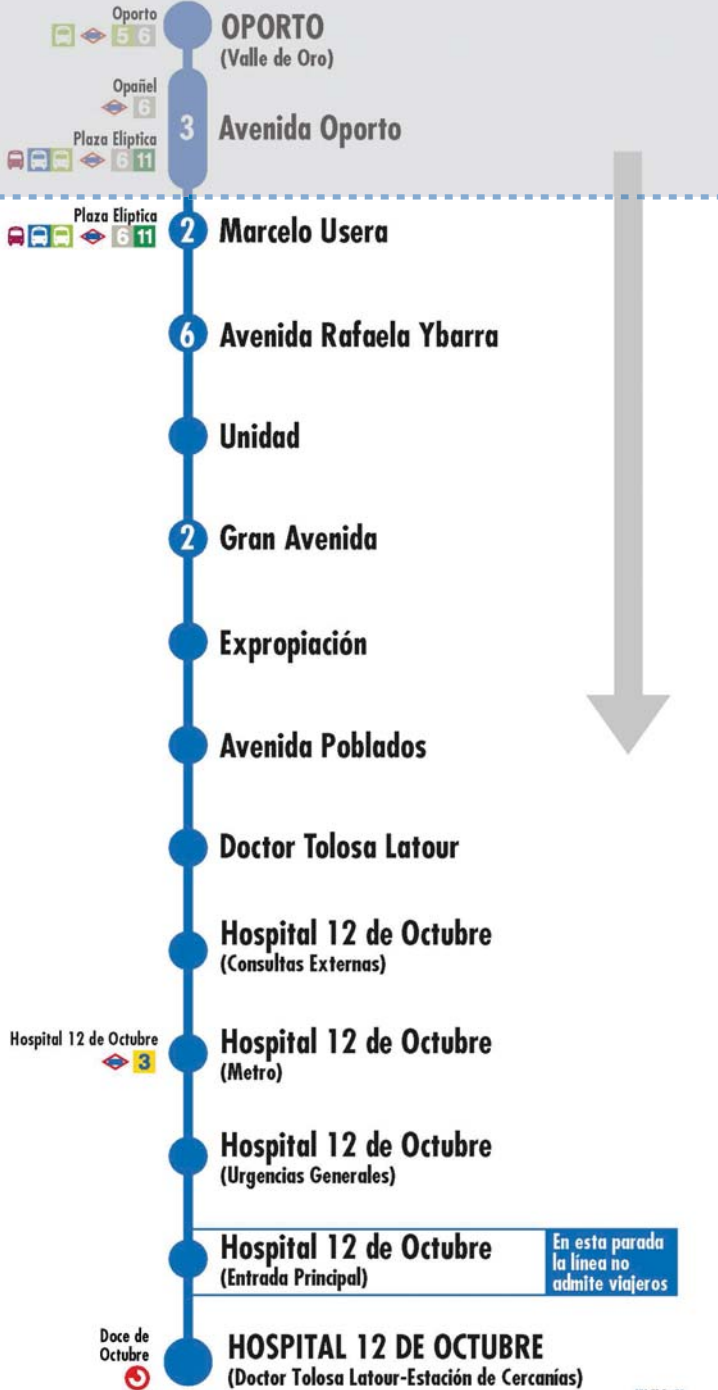

EMT MADRID

DESVÍOS PROGRAMADOS

Alteraciones de servicio

81

Oporto Hospital 12 de Octubre

2 Número de paradas en la calle o vía indicada

Usted está aquí

Terminales Bus EMT
Terminales Bus Interurbano
Terminales Bus Largo Recorrido
Estación de Metro y línea
Renfe Cercanías
Ferrocarril de Largo Recorrido
Metro Ligero

81

Oporto Hospital 12 de Octubre