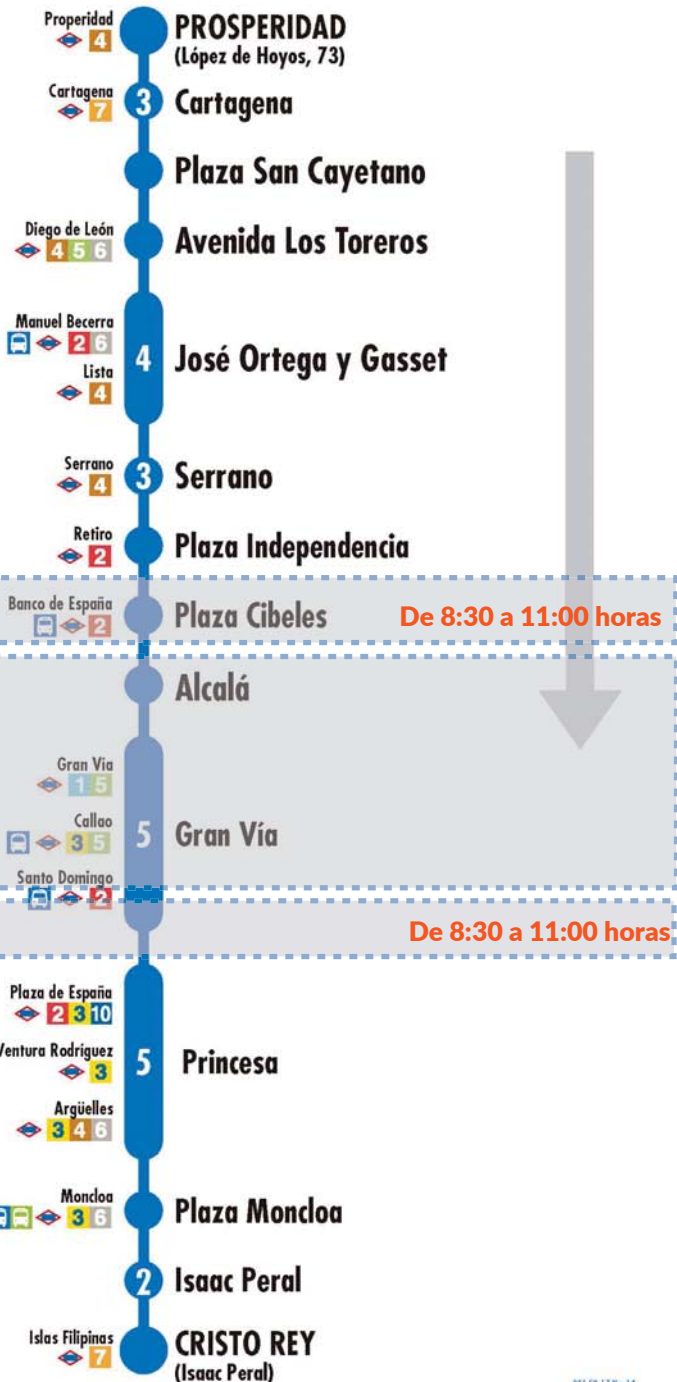

347 51 0421

002 Puerta de Toledo Argüelles

2 Número de paradas en la calle o vía indicada

Usted está aquí

Terminales Bus EMT
 Terminales Bus Interurbano
 Terminales Bus Largo Recorrido
 Estación de Metro y línea
 Renfe Cercanías
 Ferrocarril de Largo Recorrido
 Metro Ligero

Cristo Rey Prosperidad

1

Cristo Rey Prosperidad

2 Número de paradas en la calle o vía indicada

Usted está aquí

Terminales Bus EMT Terminales Bus Interurbano Terminales Bus Largo Recorrido Estación de Metro y línea Renfe Cercanías Ferrocarril de Largo Recorrido Metro Ligero

2 Número de paradas en la calle o vía indicada

Usted está aquí

Terminales Bus EMT Terminales Bus Interurbano Terminales Bus Largo Recorrido Estación de Metro y línea Renfe Cercanías Ferrocarril de Largo Recorrido Metro Ligero