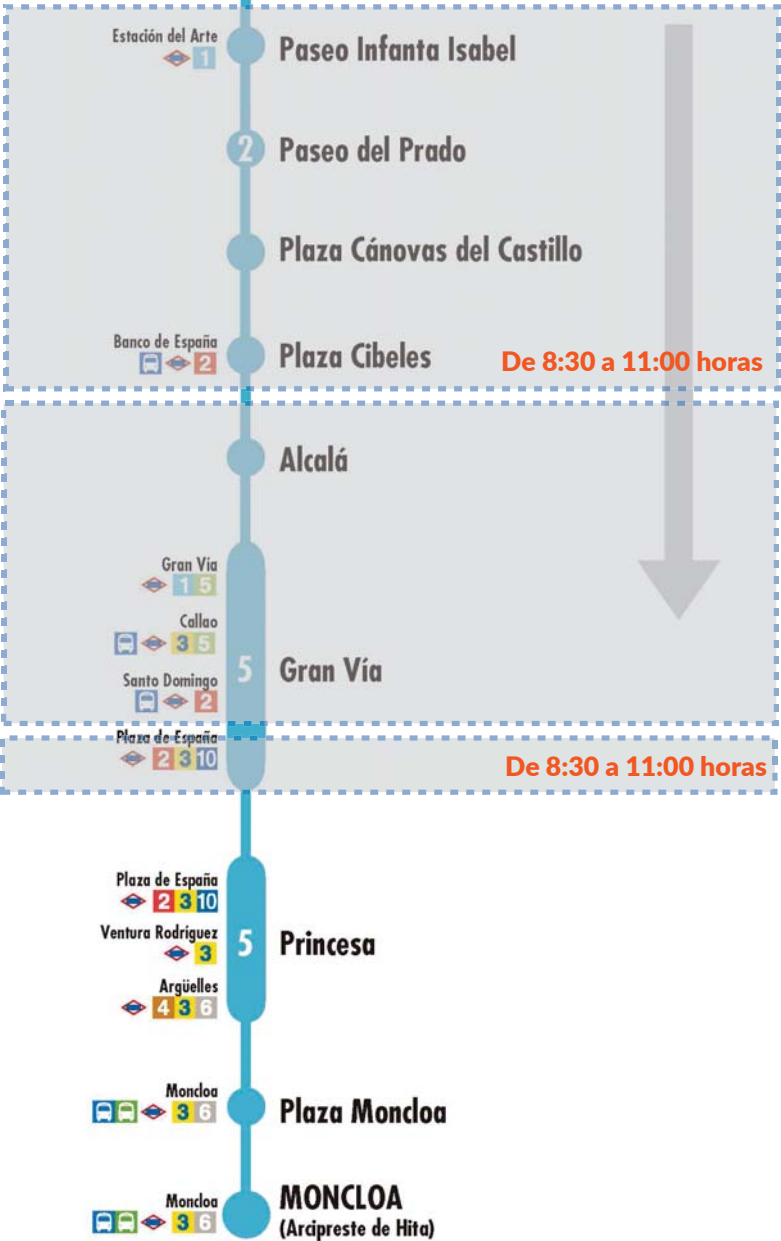

NOTA: Los desvíos se harán según el desarrollo de los cortes e indicaciones de Policía Municipal. Estas líneas realizarán parada en aquellas coincidentes con otras de EMT, exceptuando línea Exprés Aeropuerto.

CALLES AFECTADAS

Gran Vía.

CAUSA DE LA INCIDENCIA

Evento Deportivo.

EMT MADRID

DESVÍOS PROGRAMADOS

Alteraciones de servicio

001

Estación de Atocha Moncloa

ESTACIÓN DE ATOCHA
(Intercambiador Atocha)

001

Estación de Atocha Moncloa

MONCLOA
(Arcipreste de Hita)

2 Número de paradas en la calle o vía indicada Usted está aquí

Terminales Bus EMT Terminales Bus Interurbano Terminales Bus Largo Recorrido Estación de Metro y línea Cercanías Ferrocarril de Largo Recorrido Metro Ligero

2 Número de paradas en la calle o vía indicada Usted está aquí

Terminales Bus EMT Terminales Bus Interurbano Terminales Bus Largo Recorrido Estación de Metro y línea Cercanías Ferrocarril de Largo Recorrido Metro Ligero