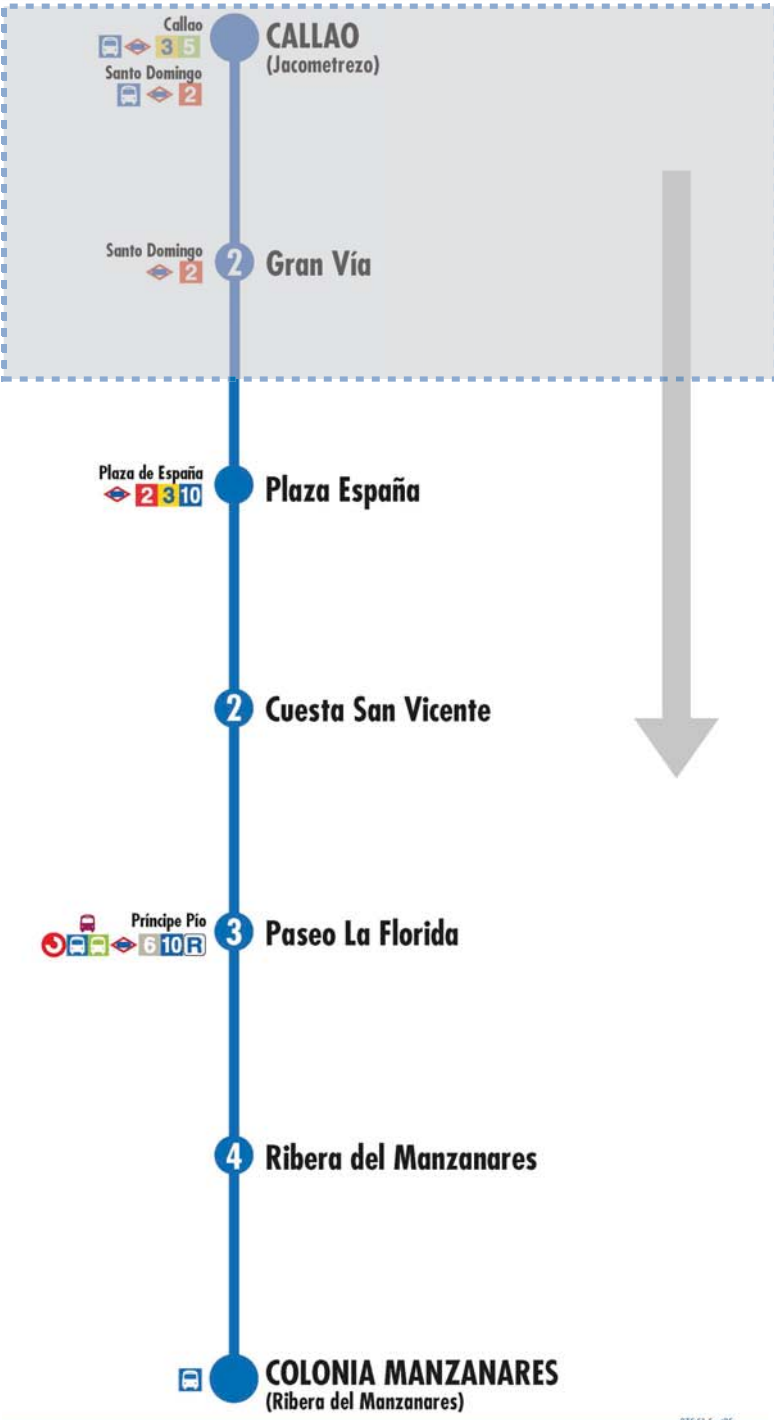

874-SI-Rev21

2 Número de paradas en la calle o vía indicada

Usted está aquí

Terminales Bus EMT Terminales Bus Interurbano Terminales Bus Largo Recorrido Estación de Metro y línea Cercanías Ferrocarril de Largo Recorrido Metro Ligero

Tramos afectados con desvíos alternativos

Más información: Todos los días, 24 horas
900 878 331 - 914 068 810

emtmadrid.es
App EMT

EMT MADRID

DESVÍOS PROGRAMADOS

Alteraciones de servicio

75

Callao Colonia Manzanares

07/5/31 - Sep/25

2 Número de paradas en la calle o vía indicada

Usted está aquí

Terminales Bus EMT Terminales Bus Interurbano Terminales Bus Largo Recorrido Estación de Metro y línea Renfe Cercanías Ferrocarril de Largo Recorrido Metro Ligero

75

Callao Colonia Manzanares

07/5/31 - Sep/25

2 Número de paradas en la calle o vía indicada

Usted está aquí

Terminales Bus EMT Terminales Bus Interurbano Terminales Bus Largo Recorrido Estación de Metro y línea Renfe Cercanías Ferrocarril de Largo Recorrido Metro Ligero