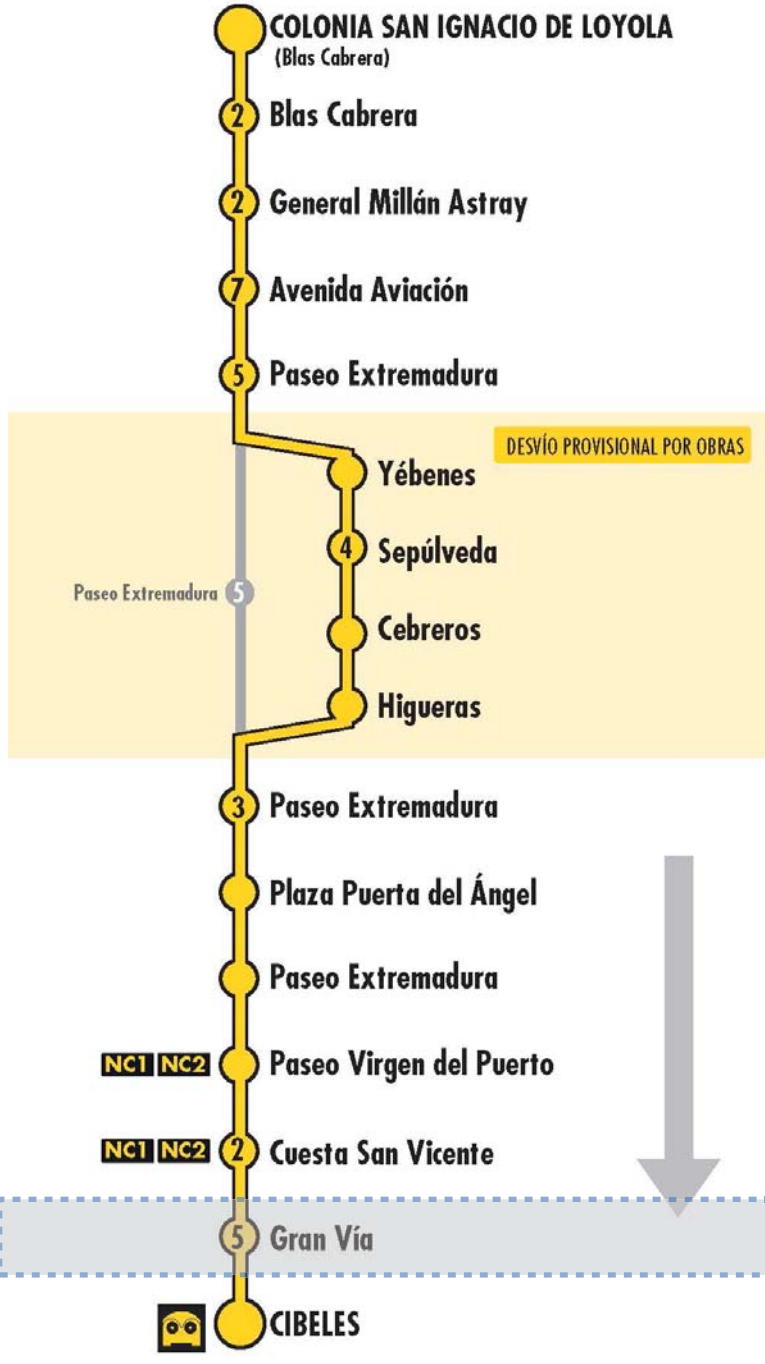

emtmadrid.es
App EMT

EMT MADRID

DESVÍOS PROGRAMADOS

Alteraciones de servicio

N18

Cibeles Las Águilas

N18-51-Nov23

Número de paradas en la calle o vía indicada
 Terminales Bus Nocturno
 Conexión con líneas nocturnas circulares
 Usted está aquí

N18

Cibeles Las Águilas

N18-52-Nov23

Número de paradas en la calle o vía indicada
 Terminales Bus Nocturno
 Conexión con líneas nocturnas circulares
 Usted está aquí

Tramos afectados con desvíos alternativos

Más información: Todos los días, 24 horas
900 878 331 - 914 068 810

emtmadrid.es | App EMT |

EMT MADRID

DESVÍOS PROGRAMADOS

Alteraciones de servicio

N19 Cibeles San Ignacio

N19-S16x25

Número de paradas en la calle o vía indicada
 Terminales Bus Nocturno
 Conexión con líneas nocturnas circulares
 Usted está aquí

N19 Cibeles San Ignacio

N19-S26x25

Número de paradas en la calle o vía indicada
 Terminales Bus Nocturno
 Conexión con líneas nocturnas circulares
 Usted está aquí

Tramos afectados con desvíos alternativos