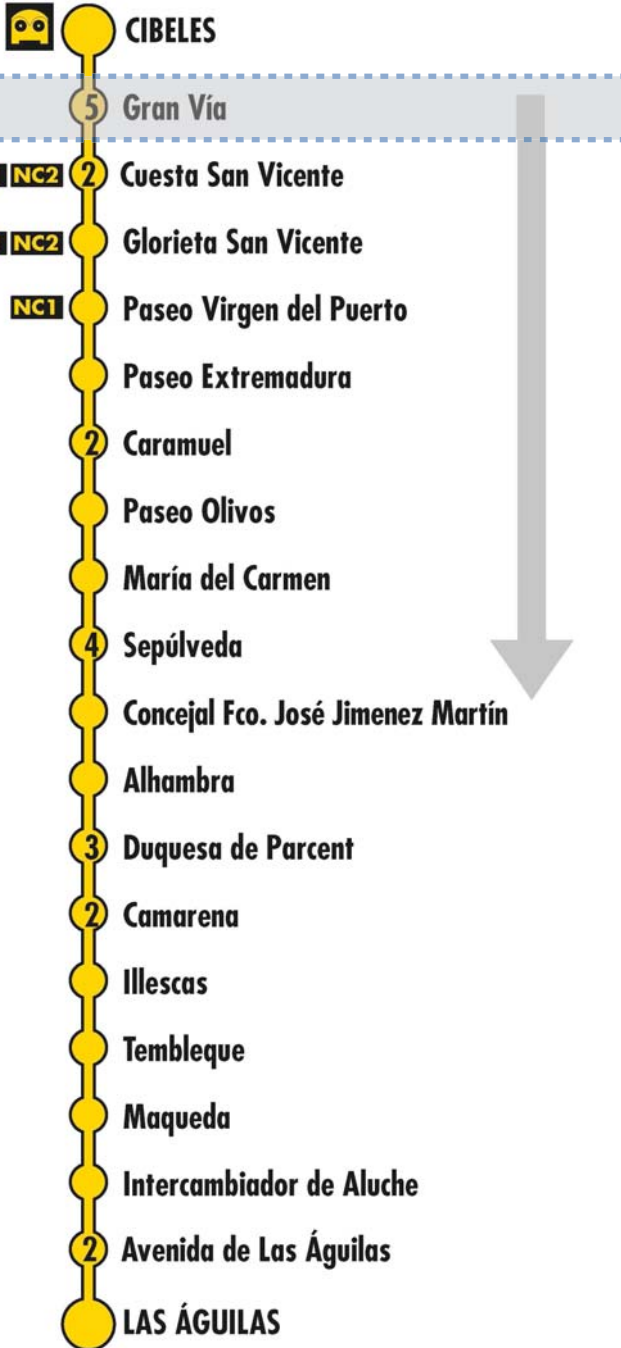

Legazpi

2 Paseo Molino

2 Paseo Chopera

2 Jaime El Conquistador

Embajadores

3 Embajadores

De 8:30 a 11:00 horas

2 Ronda Toledo

2 Belzunegui

Avenida Poblados

Antonia Rodríguez Sacristán

Guayaba

Aguacate

Thaler

2 Calderilla

3 Avenida de la Peseta

emtmadrid.es
App EMT

EMT MADRID

DESVÍOS PROGRAMADOS

Alteraciones de servicio

N18

Cibeles Las Águilas

N18-51-Nov23

Número de paradas en la calle o vía indicada
 Terminales Bus Nocturno
 Conexión con líneas nocturnas circulares
 Usted está aquí

N18

Cibeles Las Águilas

N18-52-Nov23

Número de paradas en la calle o vía indicada
 Terminales Bus Nocturno
 Conexión con líneas nocturnas circulares
 Usted está aquí

Tramos afectados con desvíos alternativos