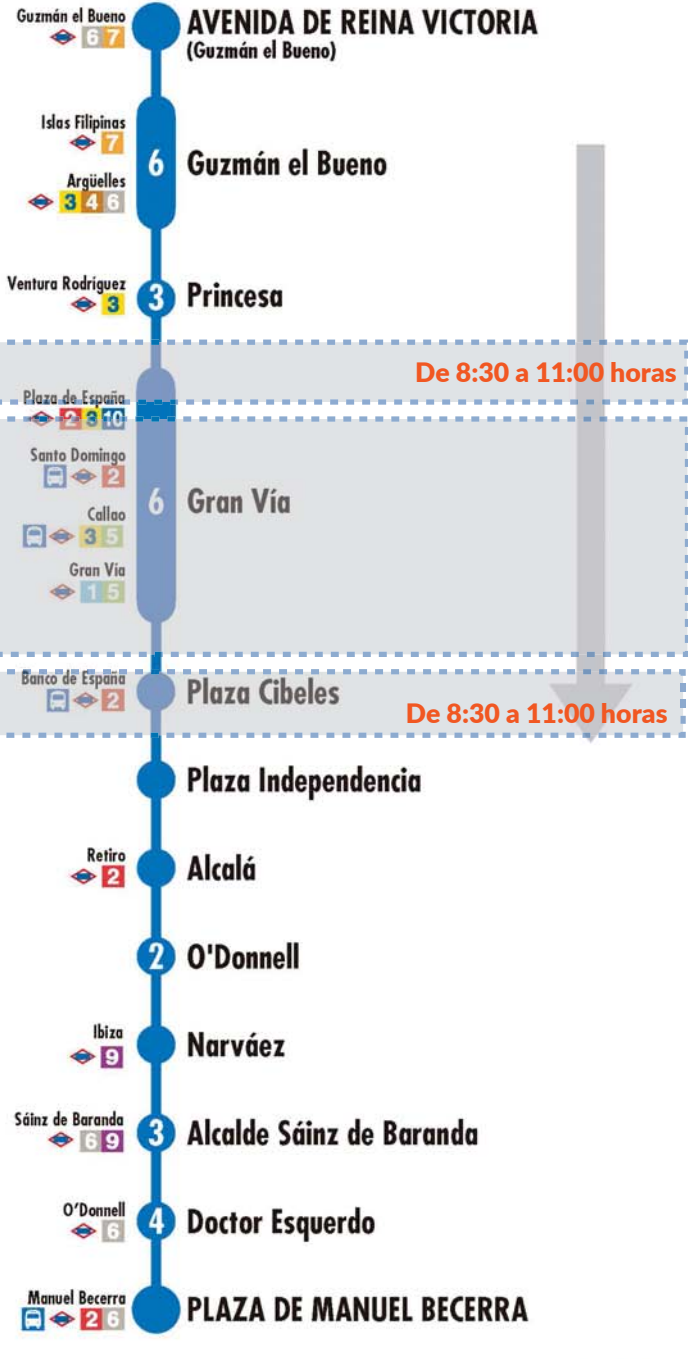

Tramos afectados con desvíos alternativos

Más información: Todos los días, 24 horas
900 878 331 - 914 068 810

emtmadrid.es | App EMT |

EMT MADRID

DESVÍOS PROGRAMADOS

Alteraciones de servicio

2

Plaza de Manuel Becerra Av. Reina Victoria

EMT MADRID

2

Plaza de Manuel Becerra Av. Reina Victoria

EMT MADRID

2 Número de paradas en la calle o vía indicada

Terminales Bus EMT Terminales Bus Interurbano Terminales Bus Largo Recorrido Estación de Metro y línea Renfe Cercanías Ferrocarril de Largo Recorrido Metro Ligero Usted está aquí

2 Número de paradas en la calle o vía indicada

Terminales Bus EMT Terminales Bus Interurbano Terminales Bus Largo Recorrido Estación de Metro y línea Renfe Cercanías Ferrocarril de Largo Recorrido Metro Ligero Usted está aquí