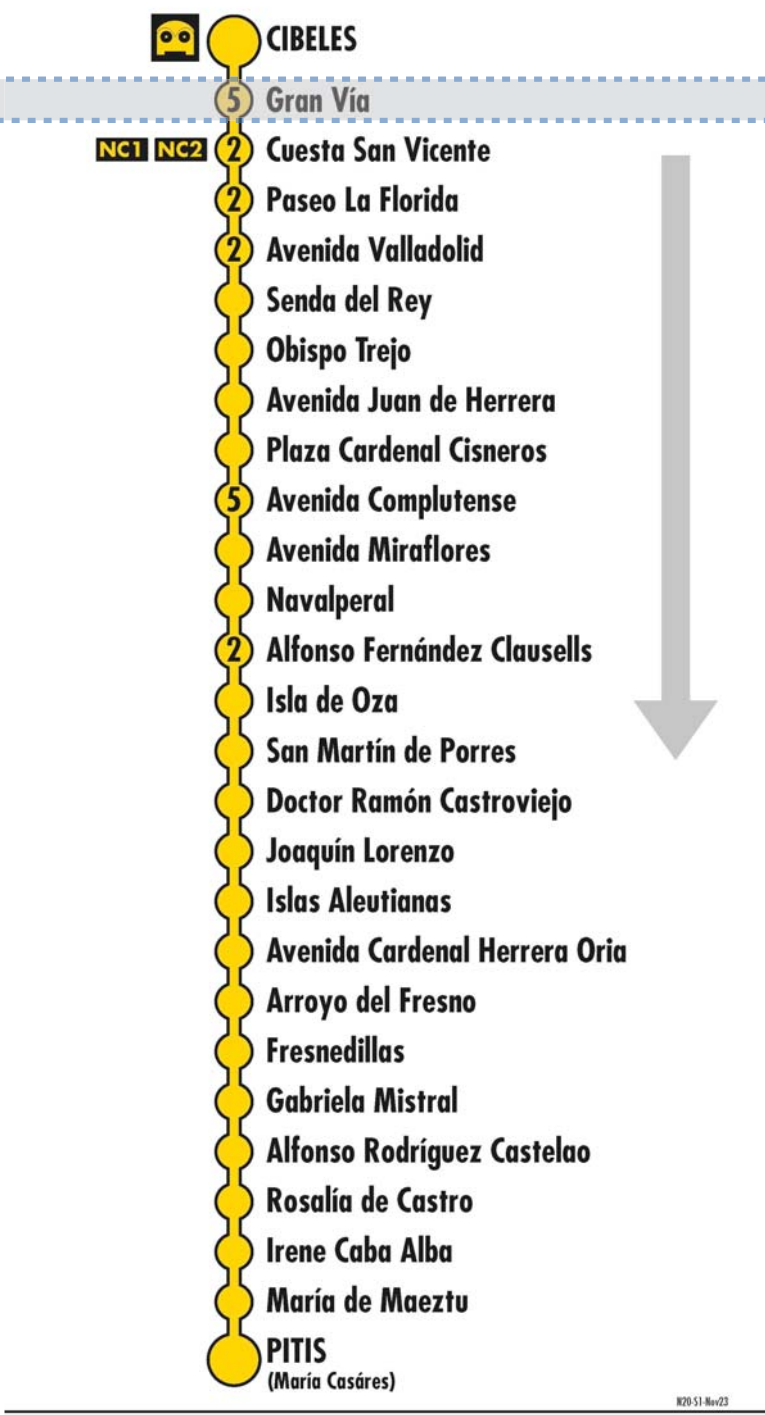

EMT MADRID

DESVÍOS PROGRAMADOS

Alteraciones de servicio

N20 **Cibeles Pitis**

N20 **Cibeles Pitis**

3 Número de paradas en la calle o vía indicada Terminales Bus Nocturno **NC1 NC2** Conexión con líneas nocturnas circulares Usted está aquí

3 Número de paradas en la calle o vía indicada Terminales Bus Nocturno **NC1 NC2** Conexión con líneas nocturnas circulares Usted está aquí

Tramos afectados con desvíos alternativos

Más información: Todos los días, 24 horas
900 878 331 - 914 068 810

emtmadrid.es | App EMT