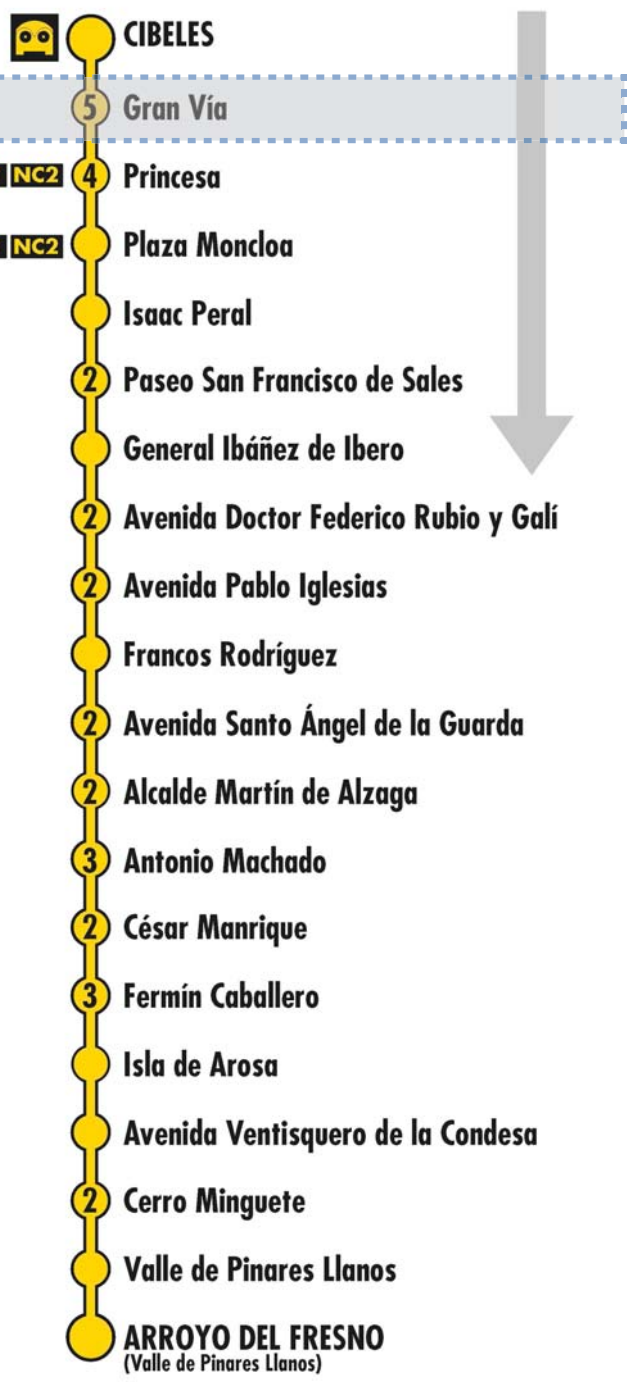

3 Número de paradas en la calle o vía indicada Terminales Bus Nocturno **NC1 NC2** Conexión con líneas nocturnas circulares Usted está aquí

3 Número de paradas en la calle o vía indicada Terminales Bus Nocturno **NC1 NC2** Conexión con líneas nocturnas circulares Usted está aquí

Tramos afectados con desvíos alternativos

Más información: Todos los días, 24 horas
900 878 331 - 914 068 810

emtmadrid.es | App EMT

EMT MADRID

DESVÍOS PROGRAMADOS

Alteraciones de servicio

N21 Cibeles Arroyo del Fresno

N21 Cibeles Arroyo del Fresno

N21-51-Nov23

N21-52-May24

3 Número de paradas en la calle o vía indicada Terminales Bus Nocturno **NC1 NC2** Conexión con líneas nocturnas circulares Usted está aquí

3 Número de paradas en la calle o vía indicada Terminales Bus Nocturno **NC1 NC2** Conexión con líneas nocturnas circulares Usted está aquí