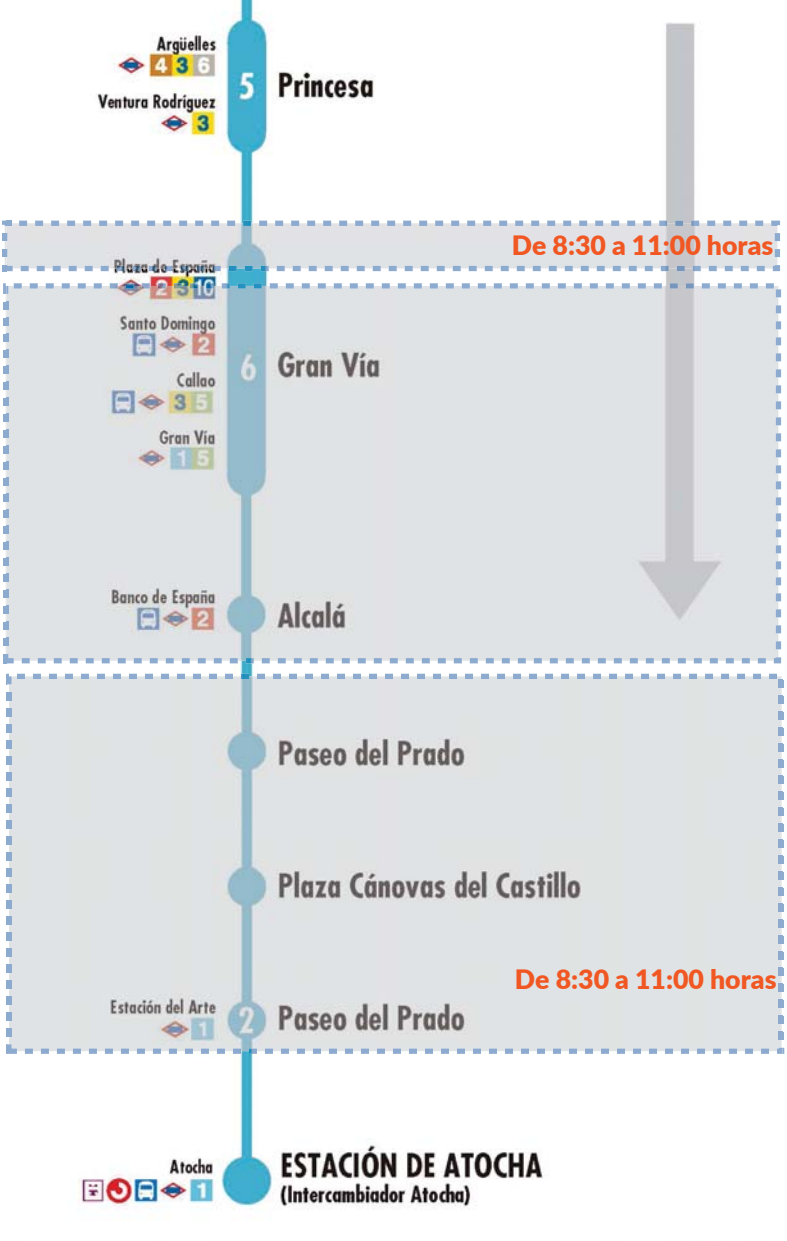

NOTA: Los desvíos se harán según el desarrollo de los cortes e indicaciones de Policía Municipal. Estas líneas realizarán parada en aquellas coincidentes con otras de EMT, exceptuando línea Exprés Aeropuerto.

CALLES AFECTADAS

Gran Vía.

CAUSA DE LA INCIDENCIA

Evento Deportivo.

EMT MADRID

DESVÍOS PROGRAMADOS

Alteraciones de servicio

001

Estación de Atocha Moncloa

ESTACIÓN DE ATOCHA
(Intercambiador Atocha)

001

Estación de Atocha Moncloa

MONCLOA
(Arcipreste de Hita)

2 Número de paradas en la calle o vía indicada Usted está aquí

Terminales Bus EMT Terminales Bus Interurbano Terminales Bus Largo Recorrido Estación de Metro y línea Cercanías Ferrocarril de Largo Recorrido Metro Ligero

2 Número de paradas en la calle o vía indicada Usted está aquí

Terminales Bus EMT Terminales Bus Interurbano Terminales Bus Largo Recorrido Estación de Metro y línea Cercanías Ferrocarril de Largo Recorrido Metro Ligero