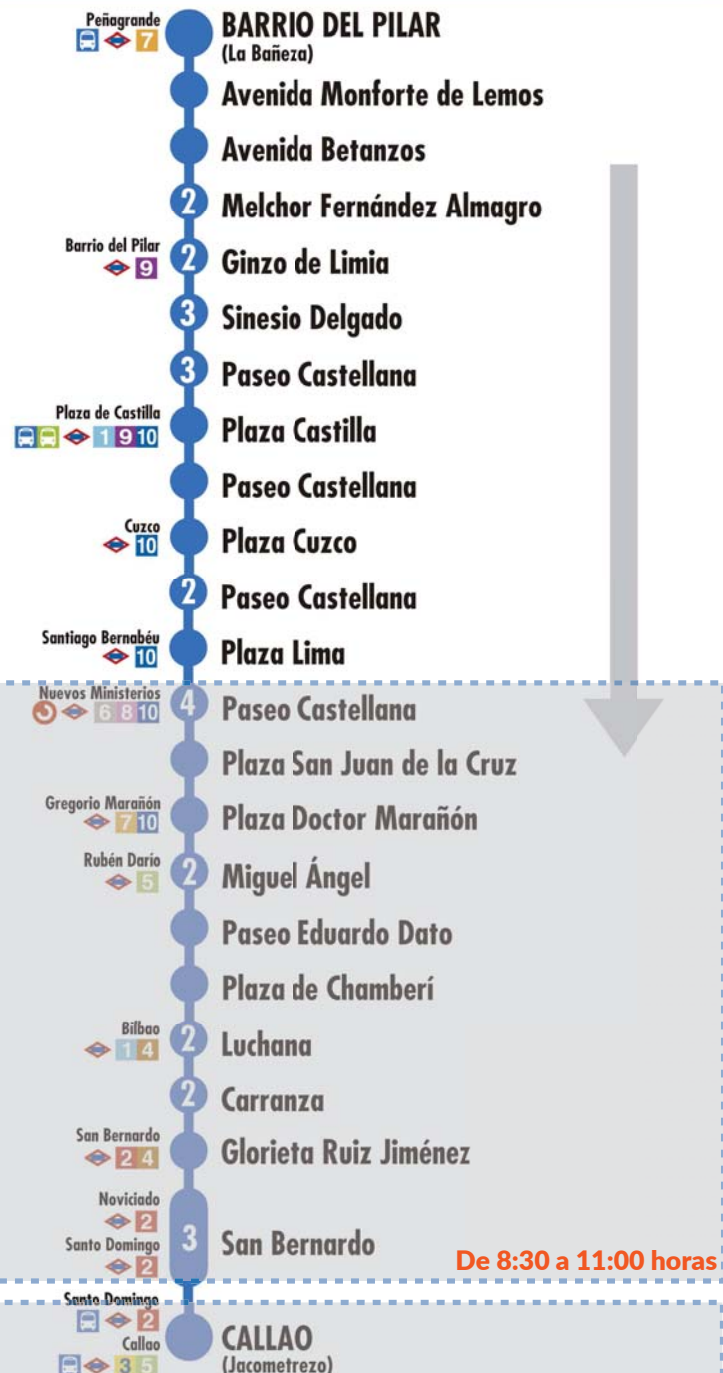

147

Callao Barrio del Pilar

2 Número de paradas en la calle o vía indicada

Terminales Bus EMT Terminales Bus Interurbano Terminales Bus Largo Recorrido Estación de Metro y línea Renfe Cercanías Ferrocarril de Largo Recorrido Metro Ligero