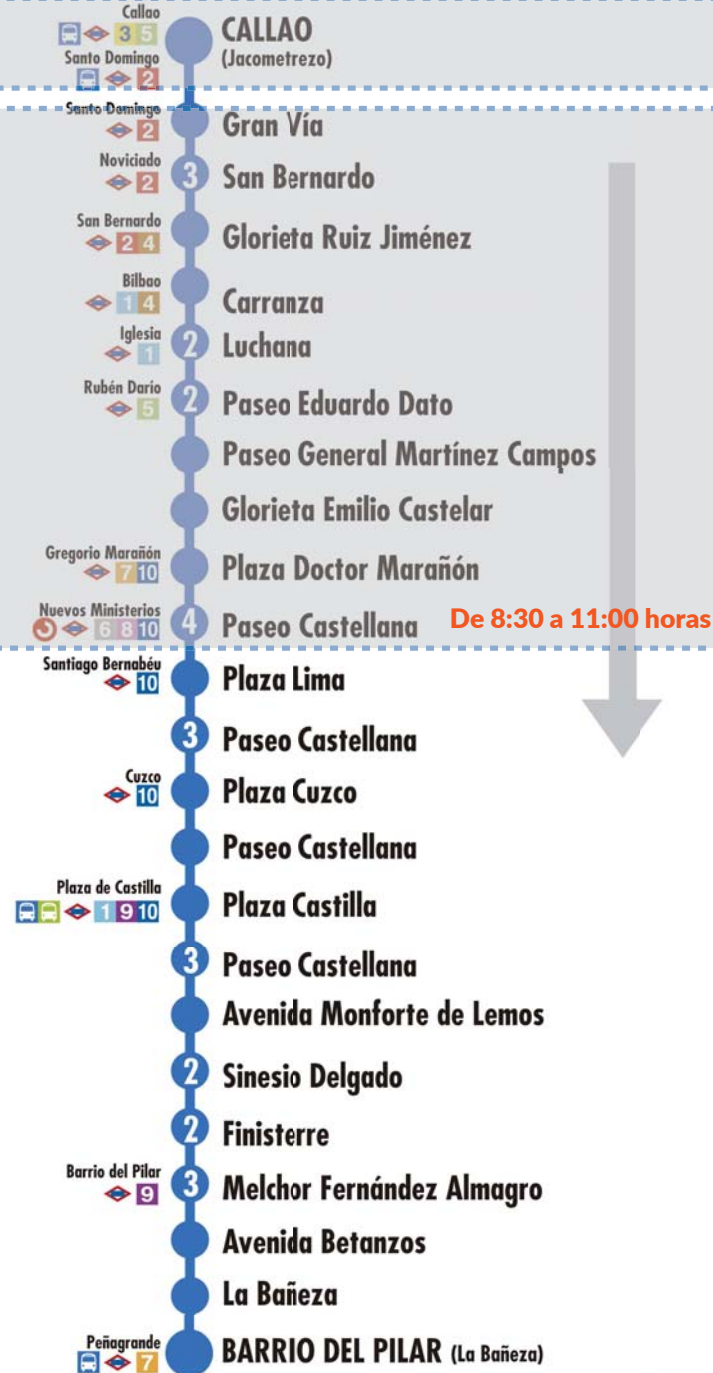

147

Callao Barrio del Pilar

2 Número de paradas en la calle o vía indicada

Terminales Bus EMT Terminales Bus Interurbano Terminales Bus Largo Recorrido Estación de Metro y línea Renfe Cercanías Ferrocarril de Largo Recorrido Metro Ligero