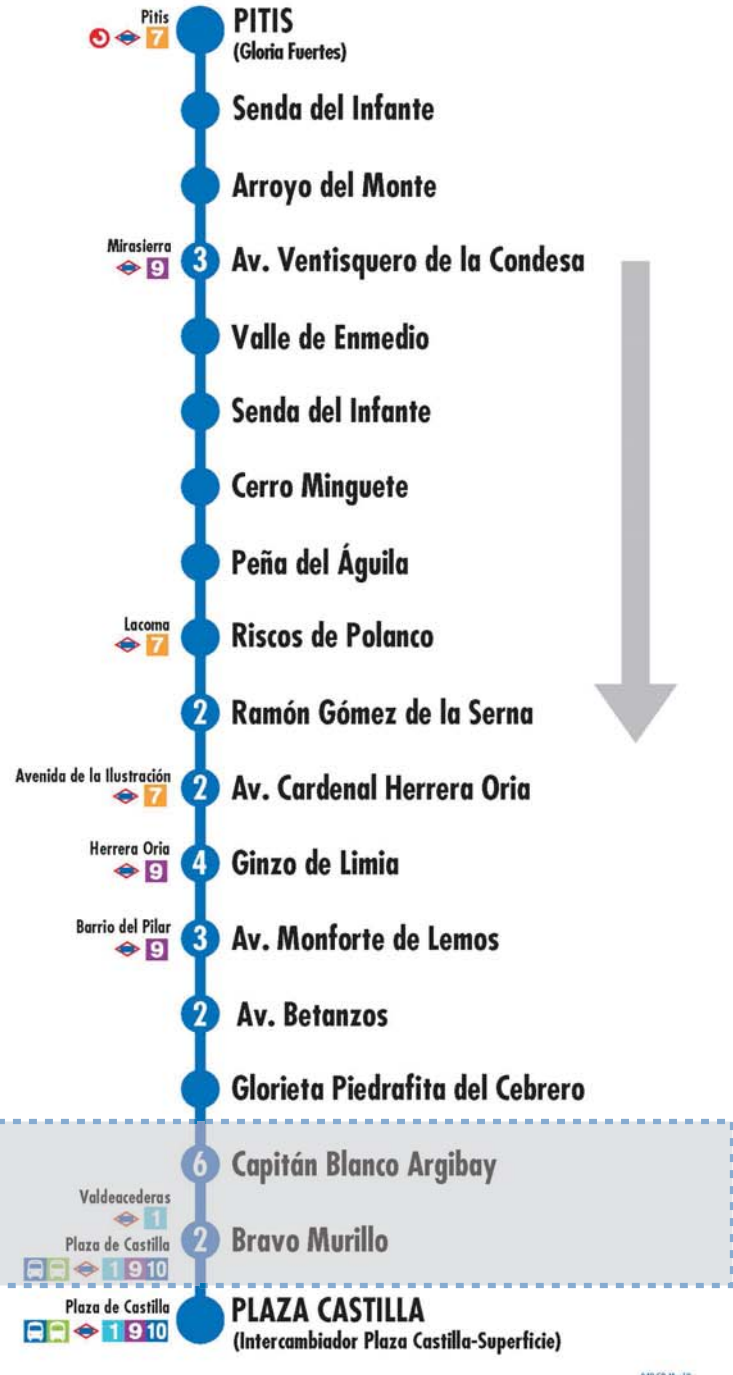

049 S3-Ma19

2 Número de paradas en la calle o vía indicada

Usted está aquí

Terminales Bus EMT Terminales Bus Interurbano Terminales Bus Largo Recorrido Estación de Metro y línea Renfe Cercanías Renfe Ferrocarril de Largo Recorrido Metro Ligero

Tramos afectados con desvíos alternativos

Más información: Todos los días, 24 horas
900 878 331 - 914 068 810

emtmadrid.es | App EMT |