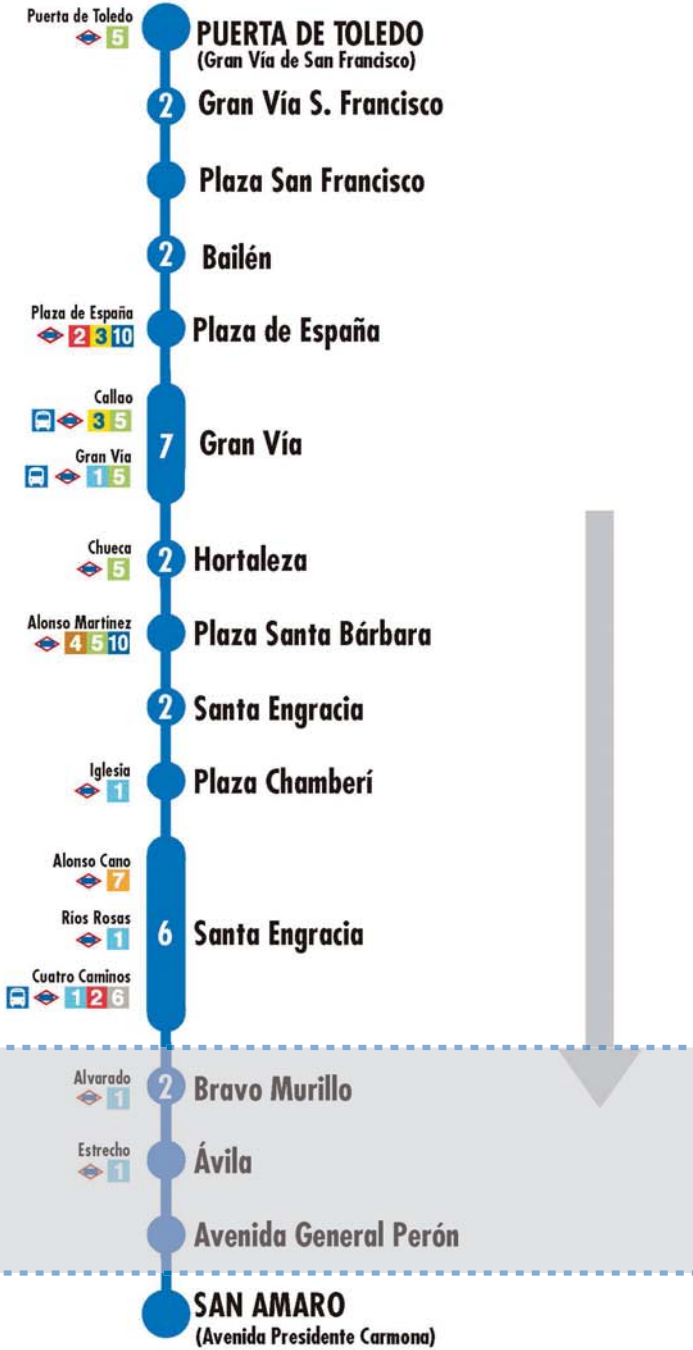

EMT MADRID

DESVÍOS PROGRAMADOS

Alteraciones de servicio

3

Puerta de Toledo San Amaro

3

Puerta de Toledo San Amaro

2 Número de paradas en la calle o vía indicada

Usted está aquí

2 Número de paradas en la calle o vía indicada

Usted está aquí

Tramos afectados con desvíos alternativos

Más información: Todos los días, 24 horas
900 878 331 - 914 068 810

emtMadrid.es | App EMT |