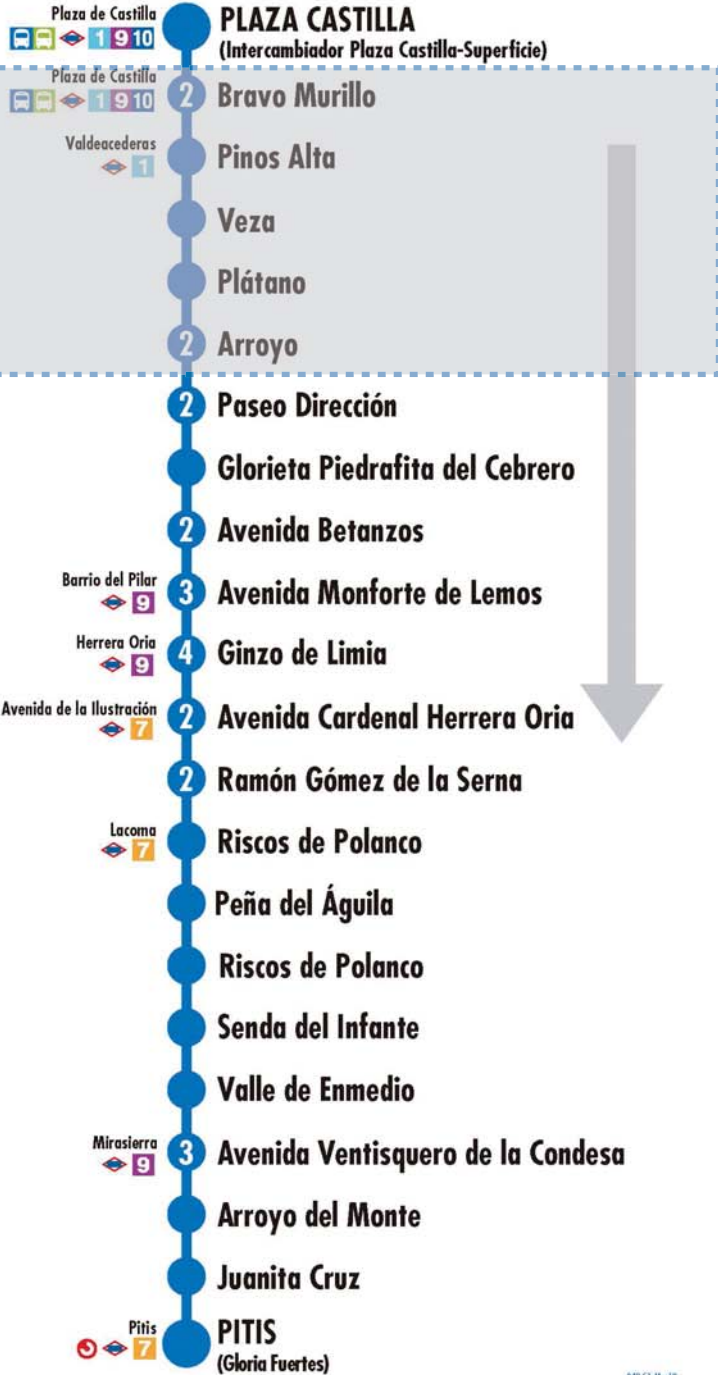

EMT MADRID

DESVÍOS PROGRAMADOS

Alteraciones de servicio

49

Plaza Castilla Pitis

049 S3-Ma19

2 Número de paradas en la calle o vía indicada

Usted está aquí

Terminales Bus EMT Terminales Bus Interurbano Terminales Bus Largo Recorrido Estación de Metro y línea Renfe Cercanías Renfe Ferrocarril de Largo Recorrido Metro Ligero

49

Plaza Castilla Pitis